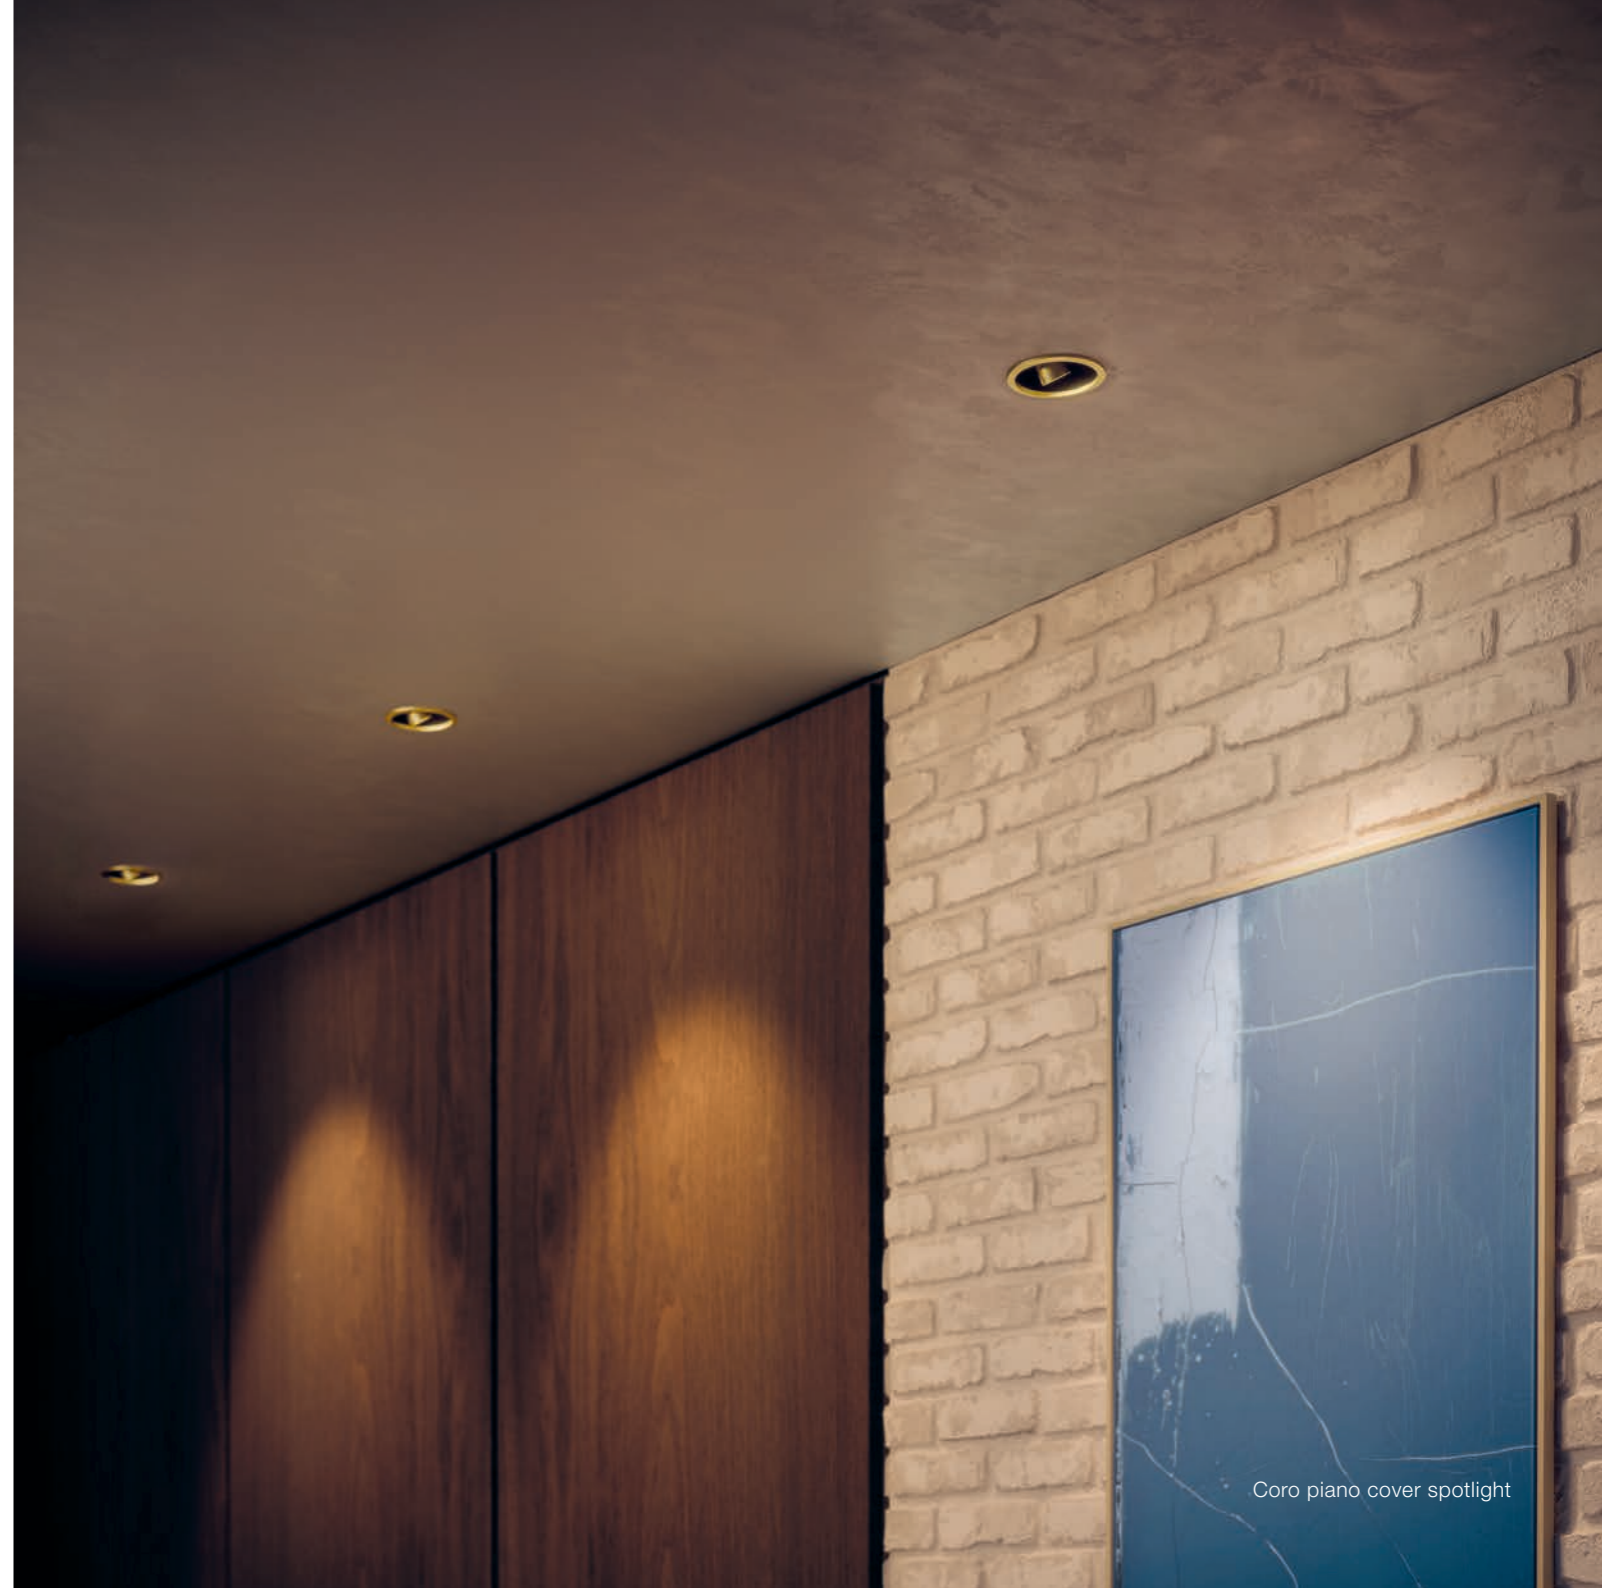

Die Ein- und Aufbaustrahler sind schwenkbar bis 30° und rundum drehbar.
Ihre Zoom-Optik ermöglicht Abstrahlwinkel von 25°–60°.

Die Ein- und Aufbaustrahler der Coro Serie bieten beeindruckende Möglichkeiten in der Lichtgestaltung – mit festen Linsenoptiken (downlights) und **schwenkbarem Zoom** (spotlights).