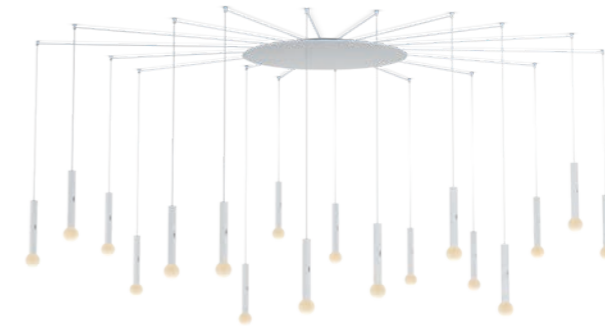

Coro moon cloud 3¹
ø 40 cm

Coro moon cloud 5¹
ø 50 cm

Coro moon piano³
spotlight (cover, edge, pure)
Bohrung ø 92 mm
Einbauhöhe 80 mm
fireball | 9 W | 820 lm

Coro moon piano v
downlight (cover, edge, pure)
Bohrung ø 92 mm
Einbauhöhe 80 mm
fireball | 9 W | 820 lm

Coro moon zero v
downlight
Bohrung ø 26 mm
Einbauhöhe 90 mm
fireball | 7 W | 680 lm

Coro moon spider¹
6–9 heads oder 12–18 heads,
individuell arrangierbar auf Anfrage

Die Leuchten sind über Occhio air synchronisierbar – jede Leuchte steuert die gesamte cloud.