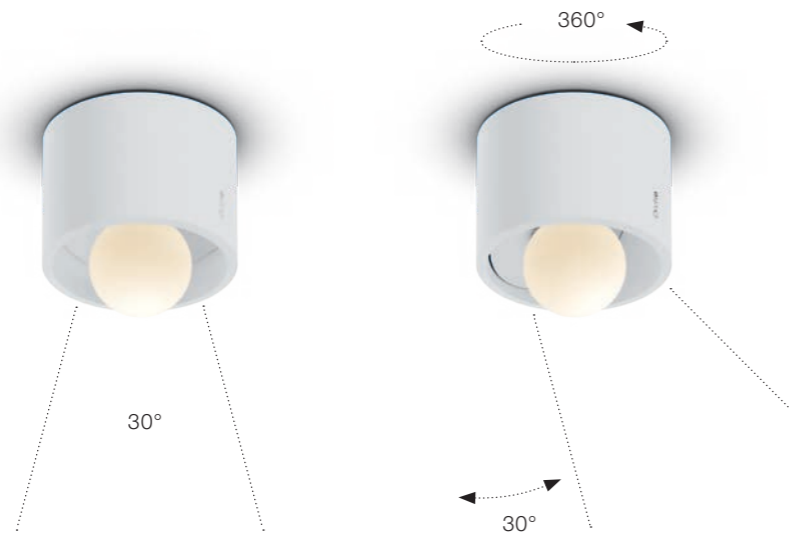

Ob Einbau- oder Aufbaustrahler, ob dreh- und schwenkbar oder als downlight: Der Occhio fireball bleibt immer im Zentrum, das Licht gelangt überall dort hin, wo es gebraucht wird.

Coro moon spider 9

Coro moon nutzt die innovative Occhio fireball Technologie in ihrer ganzen Kraft. Vom kühlen Schein des Mondes bis hin zu warmer Atmosphäre – per »**touchless control**« oder Occhio air app verändern Sie die Lichtstimmung situativ.