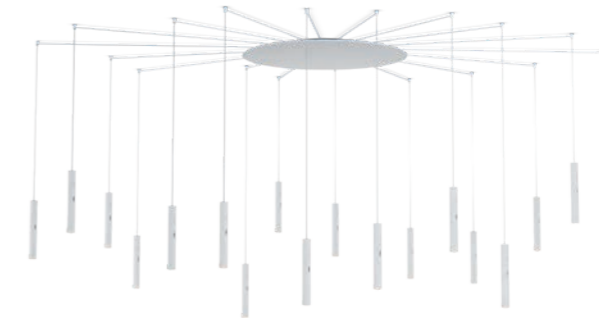

Coro spider¹
6–9 heads oder 12–18 heads,
individuell arrangierbar auf Anfrage

Die Leuchten sind über Occhio air synchronisierbar – jede Leuchte steuert die gesamte cloud.

Features: Zoom- oder Linsen-Optik | »color tune« 2700 K–4000 K | »x-tra warm« 2200 K–3500 K (optional) | Occhio air (optional)
¹»touchless control« | ²Höhenverstellung (optional) | ³Dreh- und Schwenkbarkeit (30° und 360°)

Die Coro Serie ist auch als pro Versionen erhältlich, ohne integrierte Elektronik zum Betrieb mit handelsüblichen, externen Vorschaltgeräten (constant current) – ideal für Beleuchtungskonzepte im Projekt.