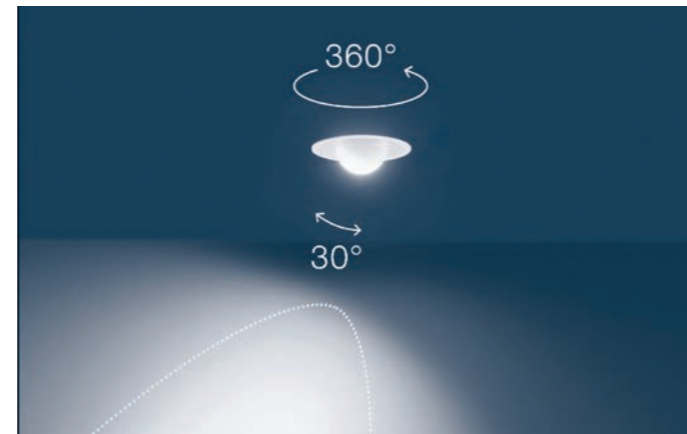

Occhio fireball

Bei Coro moon sorgt die innovative Occhio fireball Technologie für kraftvolles gerichtetes Licht bei gleichzeitig weichem, atmosphärischem Umgebungslicht. Besonderes Highlight bei Einbau- oder Aufbaustrahlern: Der Occhio fireball bleibt immer im Zentrum, aber das Licht gelangt überall dort hin, wo es gebraucht wird.

»touchless control«

Per Gestensteuerung kann eine Leuchte über Sensoren ‚touchless‘ gesteuert werden. Ganze Leuchtengruppen reagieren dabei synchron wenn eine Leuchte bedient wird.

»color tune«

Via Gestensteuerung oder Occhio air entscheiden Sie bei »color tune« situativ, welche Farbtemperatur Sie wünschen – von warmen Lichttönen für entspannte Abendstunden bis zu anregendem, kühlen Tageslicht.

Schwenk- und Drehbarkeit

Das Design von Coro & Coro moon ist stark reduziert, trotzdem findet die ausgeklügelte Technik ihren Platz: Die Strahler sind rundum drehbar und schwenkbar bis 30°.

Zoom-Optik

Coro Leuchten und Strahler haben eine Zoom-Optik mit stufenlos einstellbarem Abstrahlwinkel für perfekte Lichtinszenierung. Occhio typische Linsen sorgen dabei für blendfreies, gerichtetes Licht.