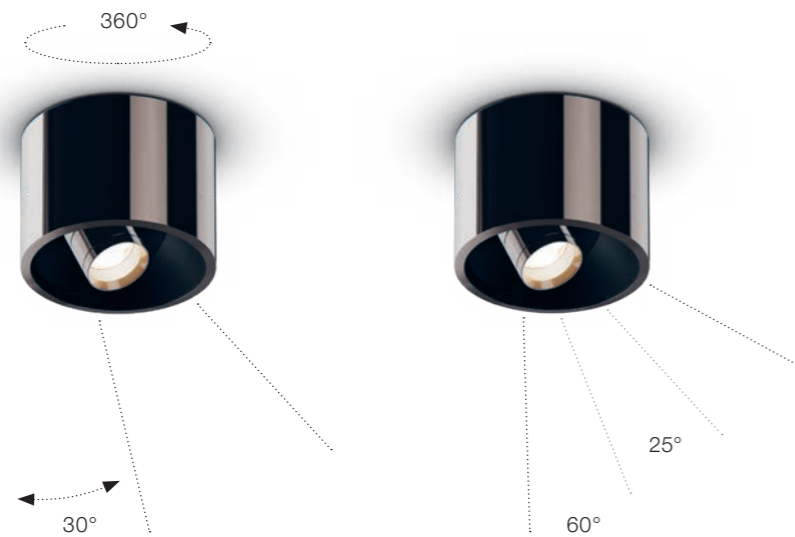

Coro alto up spotlight
Coro piano cover spotlight
Coro zero v

Coro alto up spotlight
Gioia equilibrio

Das minimalistische Design der Coro Strahler bietet leistungsstarke Funktionen und fesselnde Lichteffekte und beweist, dass weniger wirklich mehr sein kann. Besonderes Highlight: Alle Strahler verfügen über »**color tune**« für eine situative Einstellung der Lichtfarbe.

Modernste Lichttechnik kombiniert Zoom-Optik mit »color tune« Optionen zur situativen Einstellung der Farbtemperatur. Optional auch als »x-tra warm« mit einem Farbspektrum von 2200–3500 K erhältlich.

Die Ein- und Aufbaustrahler sind schwenkbar bis 30° und rundum drehbar.
Ihre Zoom-Optik ermöglicht Abstrahlwinkel von 25°–60°.