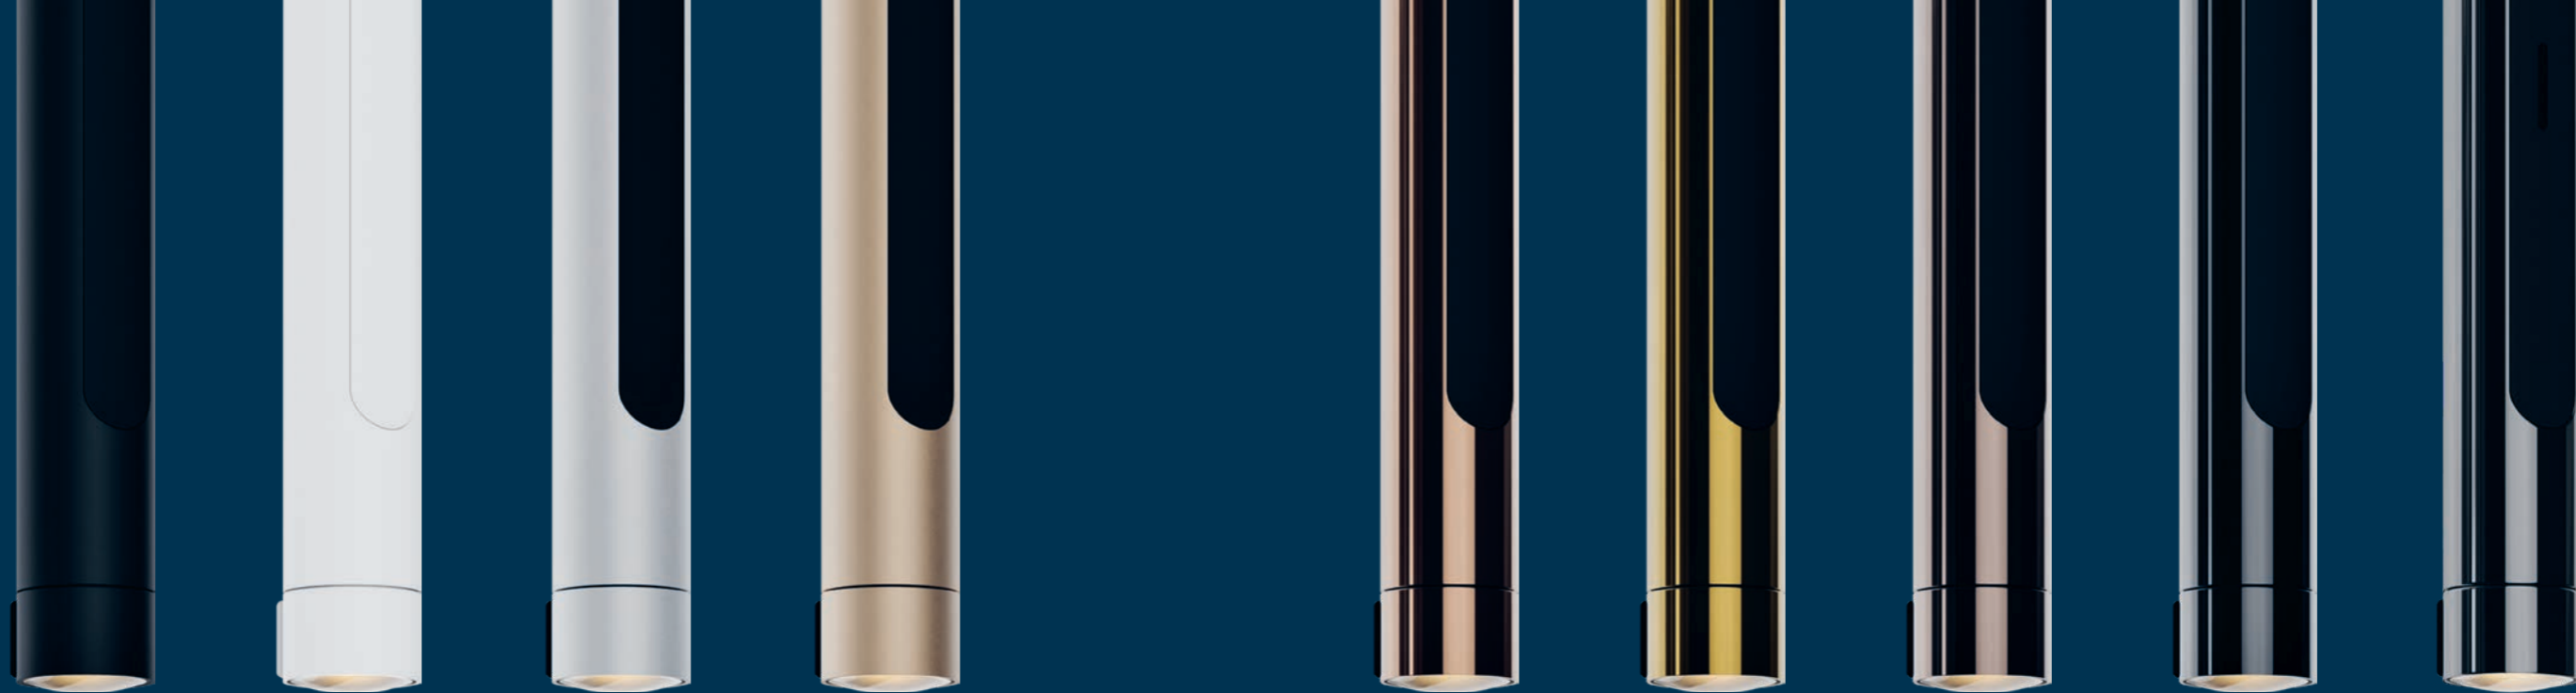

Occhio fireball

Bei Coro moon sorgt die innovative Occhio fireball Technologie für kraftvolles gerichtetes Licht bei gleichzeitig weichem, atmosphärischem Umgebungslicht. Besonderes Highlight bei Einbau- oder Aufbaustrahlern: Der Occhio fireball bleibt immer im Zentrum, aber das Licht gelangt überall dort hin, wo es gebraucht wird.

Schwenk- und Drehbarkeit

Das Design von Coro & Coro moon ist stark reduziert, trotzdem findet die ausgeklügelte Technik ihren Platz: Die Strahler sind rundum drehbar und schwenkbar bis 30°.

Zoom-Optik

Coro Leuchten und Strahler haben eine Zoom-Optik mit stufenlos einstellbarem Abstrahlwinkel für perfekte Lichtinszenierung. Occhio typische Linsen sorgen dabei für blendfreies, gerichtetes Licht.