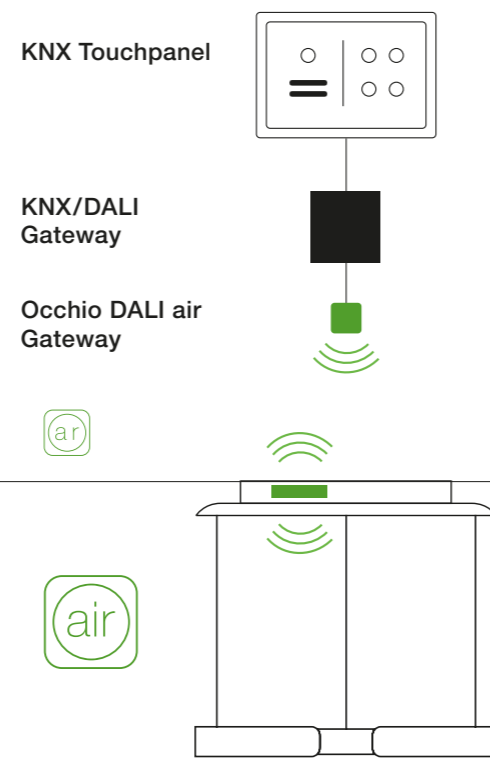

dual
Steuern über KNX sowie Occhio
air oder touchless control

basic
Schalten über KNX, Steuern über
Occhio air oder touchless control

pro
Steuern über KNX, keine
Steuerung über Leuchte

KNX Gebäudesteuerung

Occhio Leuchte und Steuerung

Verfügbar für

alle Occhio Leuchten mit
air Steuerung oder air module,
ausgenommen io/lei lettura &
tavolo, io/lui basso

alle Occhio Leuchten

alle Occhio Leuchten mit
DALI box oder DALI
Vorschaltgerät