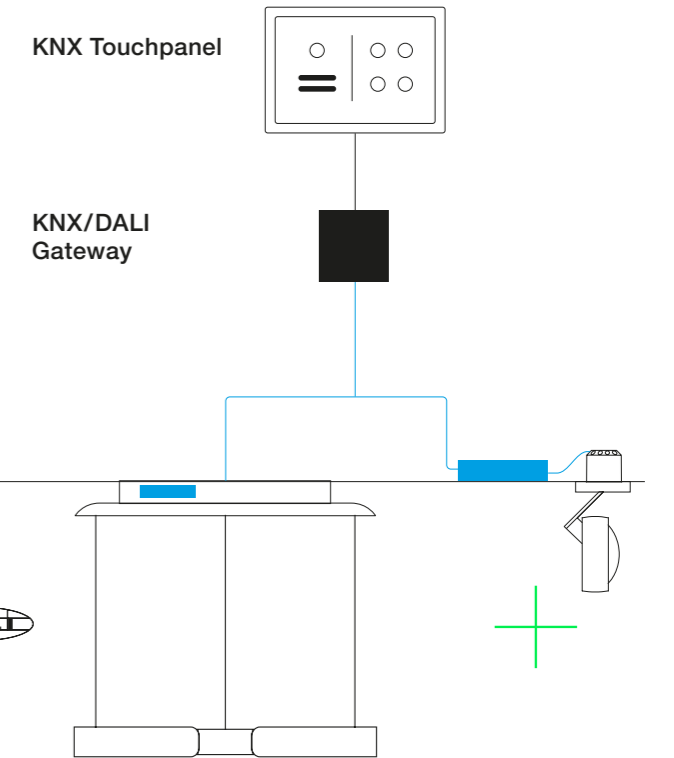

dual
Steuern über KNX sowie Occhio
air oder touchless control

basic
Schalten über KNX, Steuern über
Occhio air oder touchless control

pro
Steuern über KNX, keine
Steuerung über Leuchte

KNX Gebäudesteuerung

Occhio Leuchte und Steuerung

Verfügbar für

alle Occhio Leuchten mit
air Steuerung oder air module,
ausgenommen io/lei lettura &
tavolo, io/lui basso

alle Occhio Leuchten

alle Occhio Leuchten mit
DALI box oder DALI
Vorschaltgerät