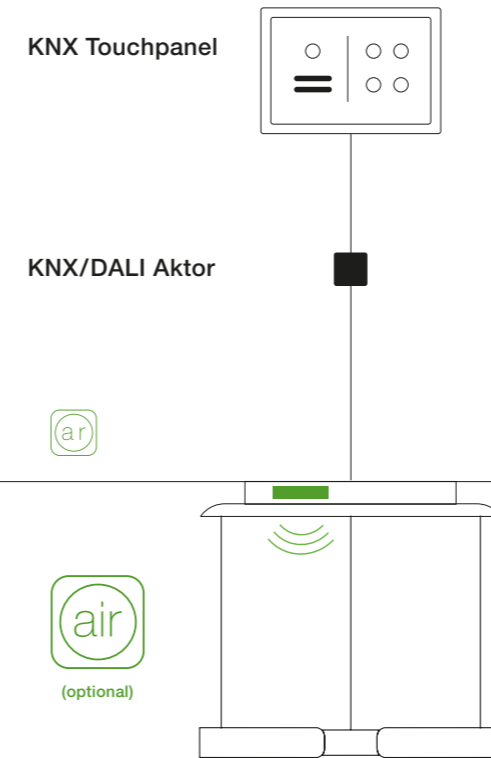

dual
Steuern über KNX sowie Occhio
air oder touchless control

basic
Schalten über KNX, Steuern über
Occhio air oder touchless control

pro
Steuern über KNX, keine
Steuerung über Leuchte

KNX Gebäudesteuerung

Occhio Leuchte und Steuerung

Verfügbar für

alle Occhio Leuchten mit
air Steuerung oder air module,
ausgenommen io/lei lettura &
tavolo, io/lui basso

alle Occhio Leuchten

alle Occhio Leuchten mit
DALI box oder DALI
Vorschaltgerät