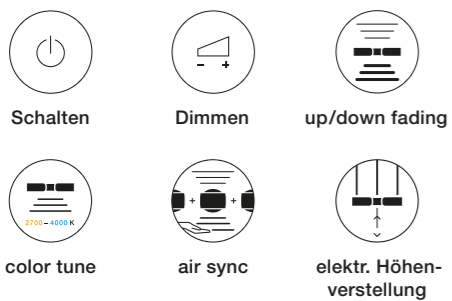

dual
Steuern über KNX sowie Occhio
air oder touchless control

basic
Schalten über KNX, Steuern über
Occhio air oder touchless control

pro
Steuern über KNX, keine
Steuerung über Leuchte

KNX Gebäudesteuerung

Occhio Leuchte und Steuerung

Verfügbar für

alle Occhio Leuchten mit
air Steuerung oder air module,
ausgenommen io/lei lettura &
tavolo, io/lui basso

alle Occhio Leuchten

alle Occhio Leuchten mit
DALI box oder DALI
Vorschaltgerät