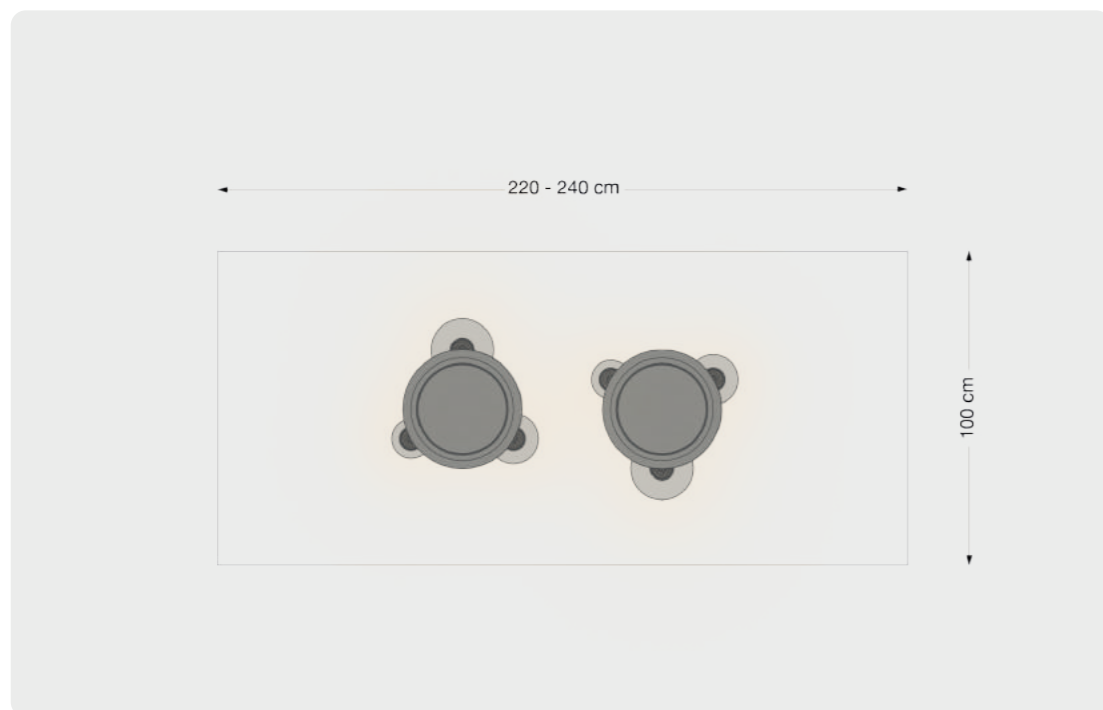

Die Kabellängen werden wie im Bild gezeigt (Unterseite Baldachin - Oberseite Body) berechnet *
the cable lengths are calculated as shown in the picture (underside of canopy – top of body) *

Die angegebenen Kabellängen beziehen sich auf eine Raumhöhe von 260 cm und müssen bei abweichender Deckenhöhe eventuell angepasst werden
The specified cable lengths refer to a room height of 260 cm and may need to be adjusted if the ceiling height differs

Luna sospeso cloud 3 L

Tischlänge 180 - 200 cm | table length

Occhio

Luna sospeso cloud 5 L

Tischlänge 220 - 240 cm | table length

Occhio

Luna sospeso cloud 3 x 2

Tischlänge 220 - 240 cm | table length

Occhio

Luna sospeso cloud 3 L x 2

Tischlänge 260 - 280 cm | table length

Occhio

Luna sospeso cloud 3 x 3

Tischlänge 260 - 280 cm | table length

Occhio

Luna sospeso cloud 3

Tischdurchmesser 90 - 110 cm | table diameter

Occhio

Luna sospeso cloud 5

Tischdurchmesser 120 - 140 cm | table diameter

Occhio

Occhio GmbH
Wiener Platz 7
81667 München

Ansprechpartner:

Helen Neumann
+49 171 5236040