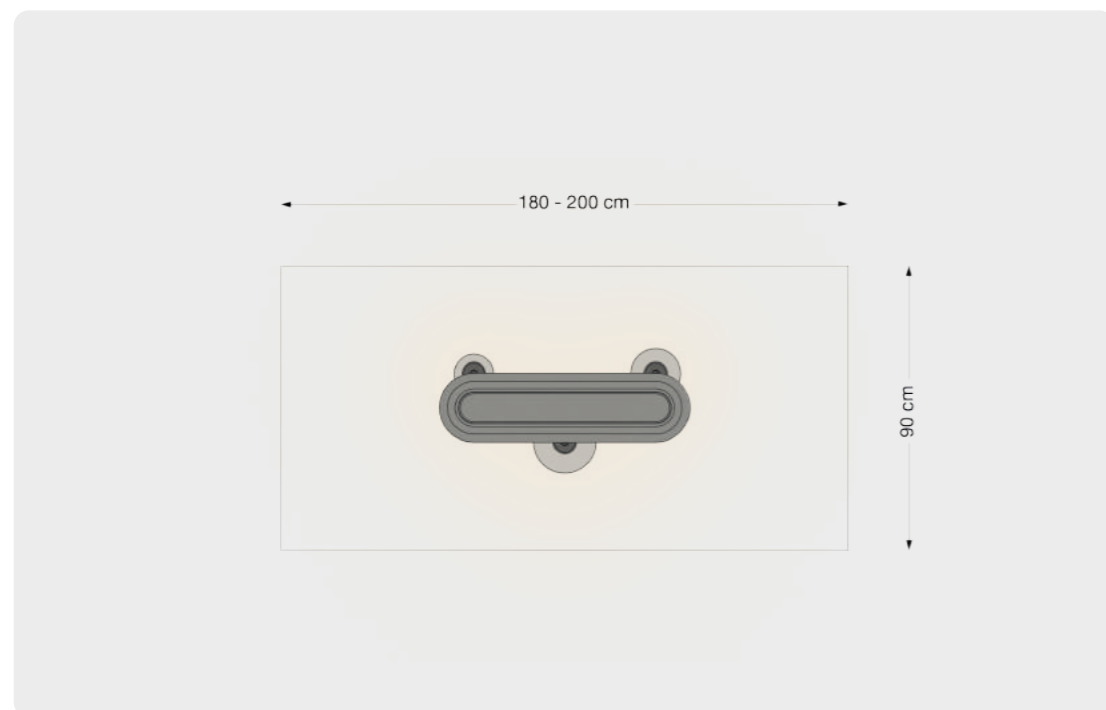

culture of light

Luna sospeso clouds

Design-Empfehlungen für ausgewählte Tischgrößen
design recommendations for common table sizes

Luna sospeso clouds

Informationen | informations

Occhio

Die Anordnungen der Luna sospeso clouds und die angegebenen Kabellängen sind Design-Empfehlungen für die jeweiligen Tischgrößen
The arrangement of the Luna sospeso clouds and the specified cable lengths are design recommendations for the respective table sizes

Die Kabellängen werden wie im Bild gezeigt (Unterseite Baldachin - Oberseite Body) berechnet *
the cable lengths are calculated as shown in the picture (underside of canopy – top of body) *

Die angegebenen Kabellängen beziehen sich auf eine Raumhöhe von 260 cm und müssen bei abweichender Deckenhöhe eventuell angepasst werden
The specified cable lengths refer to a room height of 260 cm and may need to be adjusted if the ceiling height differs

Luna sospeso cloud 3 L

Tischlänge 180 - 200 cm | table length

Occhio

Luna sospeso cloud 5 L

Tischlänge 220 - 240 cm | table length

Occhio

Luna sospeso cloud 3 x 2

Tischlänge 220 - 240 cm | table length

Occhio

Luna sospeso cloud 3 L x 2

Tischlänge 260 - 280 cm | table length

Occhio

Luna sospeso cloud 3 x 3

Tischlänge 260 - 280 cm | table length

Occhio

Luna sospeso cloud 3