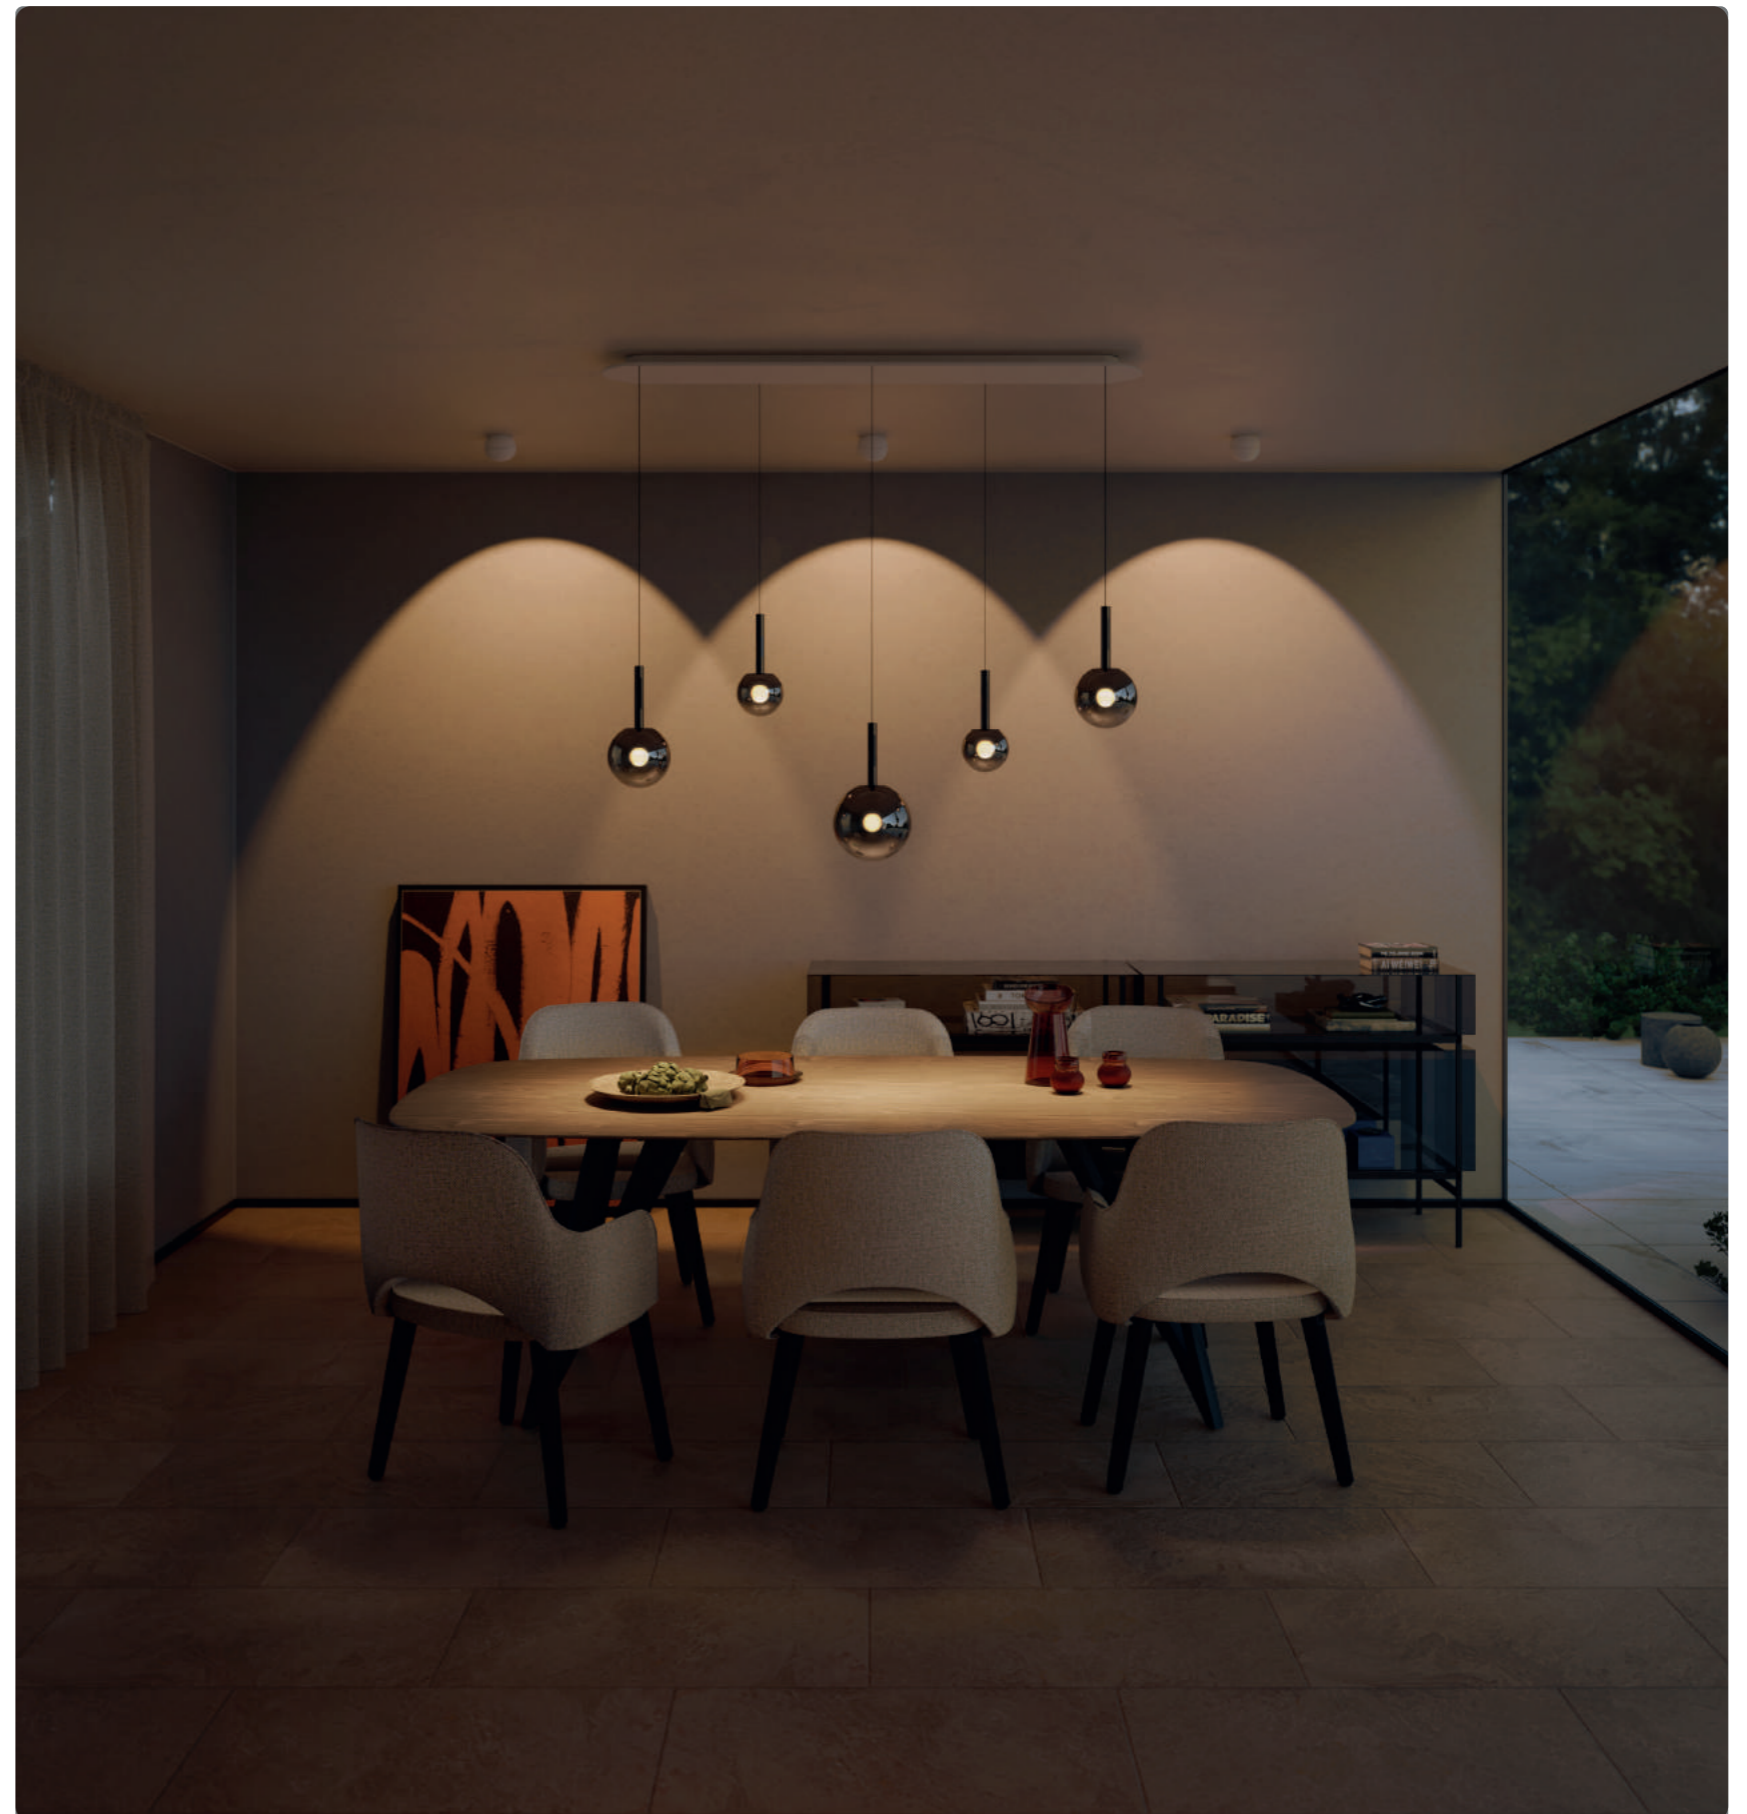

Luna sospeso cloud 3 L

Tischlänge 180 - 200 cm | table length

Occhio

Luna sospeso cloud 5 L

Tischlänge 220 - 240 cm | table length

Occhio

Luna sospeso cloud 3 x 2

Tischlänge 220 - 240 cm | table length