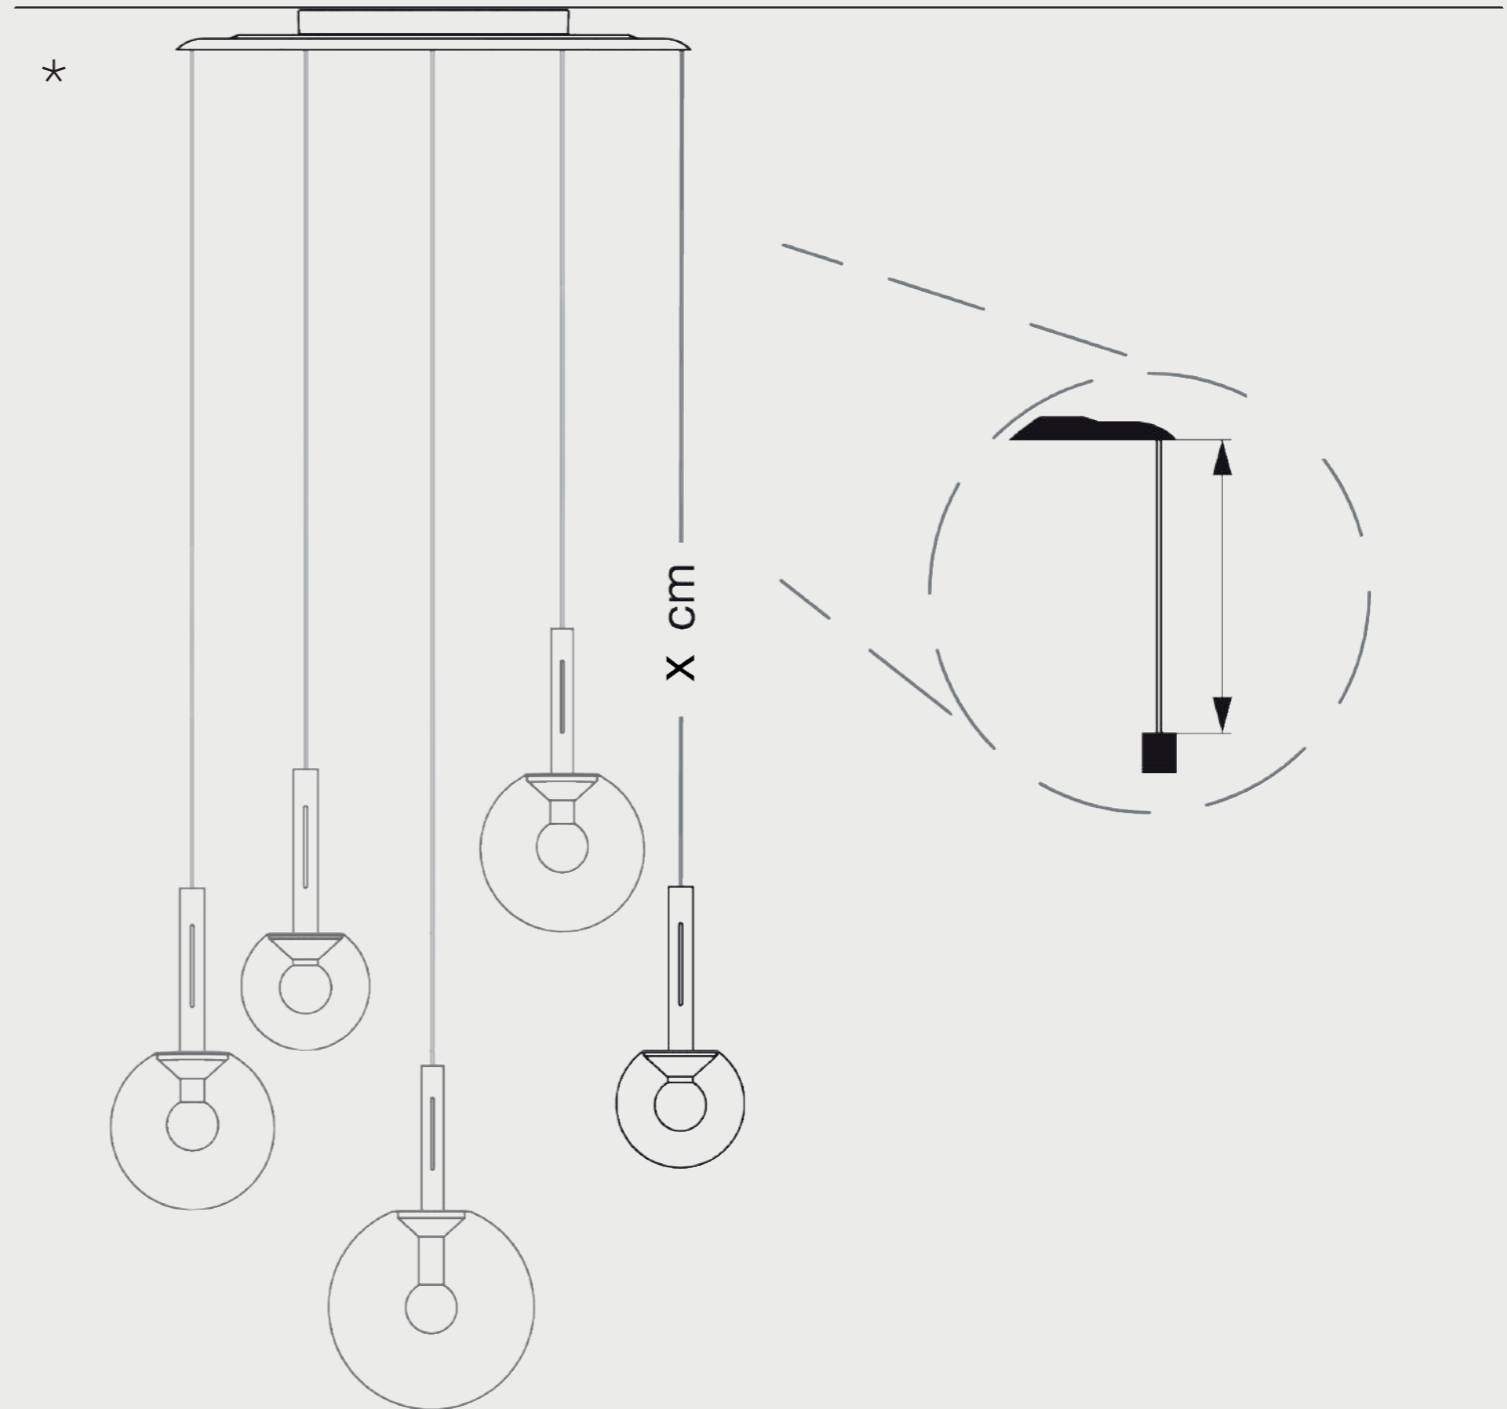

culture of light

Luna sospeso clouds

Design-Empfehlungen für ausgewählte Tischgrößen
design recommendations for common table sizes

Luna sospeso clouds

Informationen | informations

Occhio

Die Anordnungen der Luna sospeso clouds und die angegebenen Kabellängen sind Design-Empfehlungen für die jeweiligen Tischgrößen
The arrangement of the Luna sospeso clouds and the specified cable lengths are design recommendations for the respective table sizes

Die Kabellängen werden wie im Bild gezeigt (Unterseite Baldachin - Oberseite Body) berechnet *
the cable lengths are calculated as shown in the picture (underside of canopy – top of body) *

Die angegebenen Kabellängen beziehen sich auf eine Raumhöhe von 260 cm und müssen bei abweichender Deckenhöhe eventuell angepasst werden
The specified cable lengths refer to a room height of 260 cm and may need to be adjusted if the ceiling height differs

Occhio

Luna sospeso cloud 3 L x 2

Tischlänge 260 - 280 cm | table length

Occhio

Luna sospeso cloud 3 x 3

Tischlänge 260 - 280 cm | table length

Occhio

Luna sospeso cloud 3

Tischdurchmesser 90 - 110 cm | table diameter

Occhio

Luna sospeso cloud 5

Tischdurchmesser 120 - 140 cm | table diameter

Occhio

Occhio GmbH
Wiener Platz 7
81667 München

Ansprechpartner:

Helen Neumann
+49 171 5236040