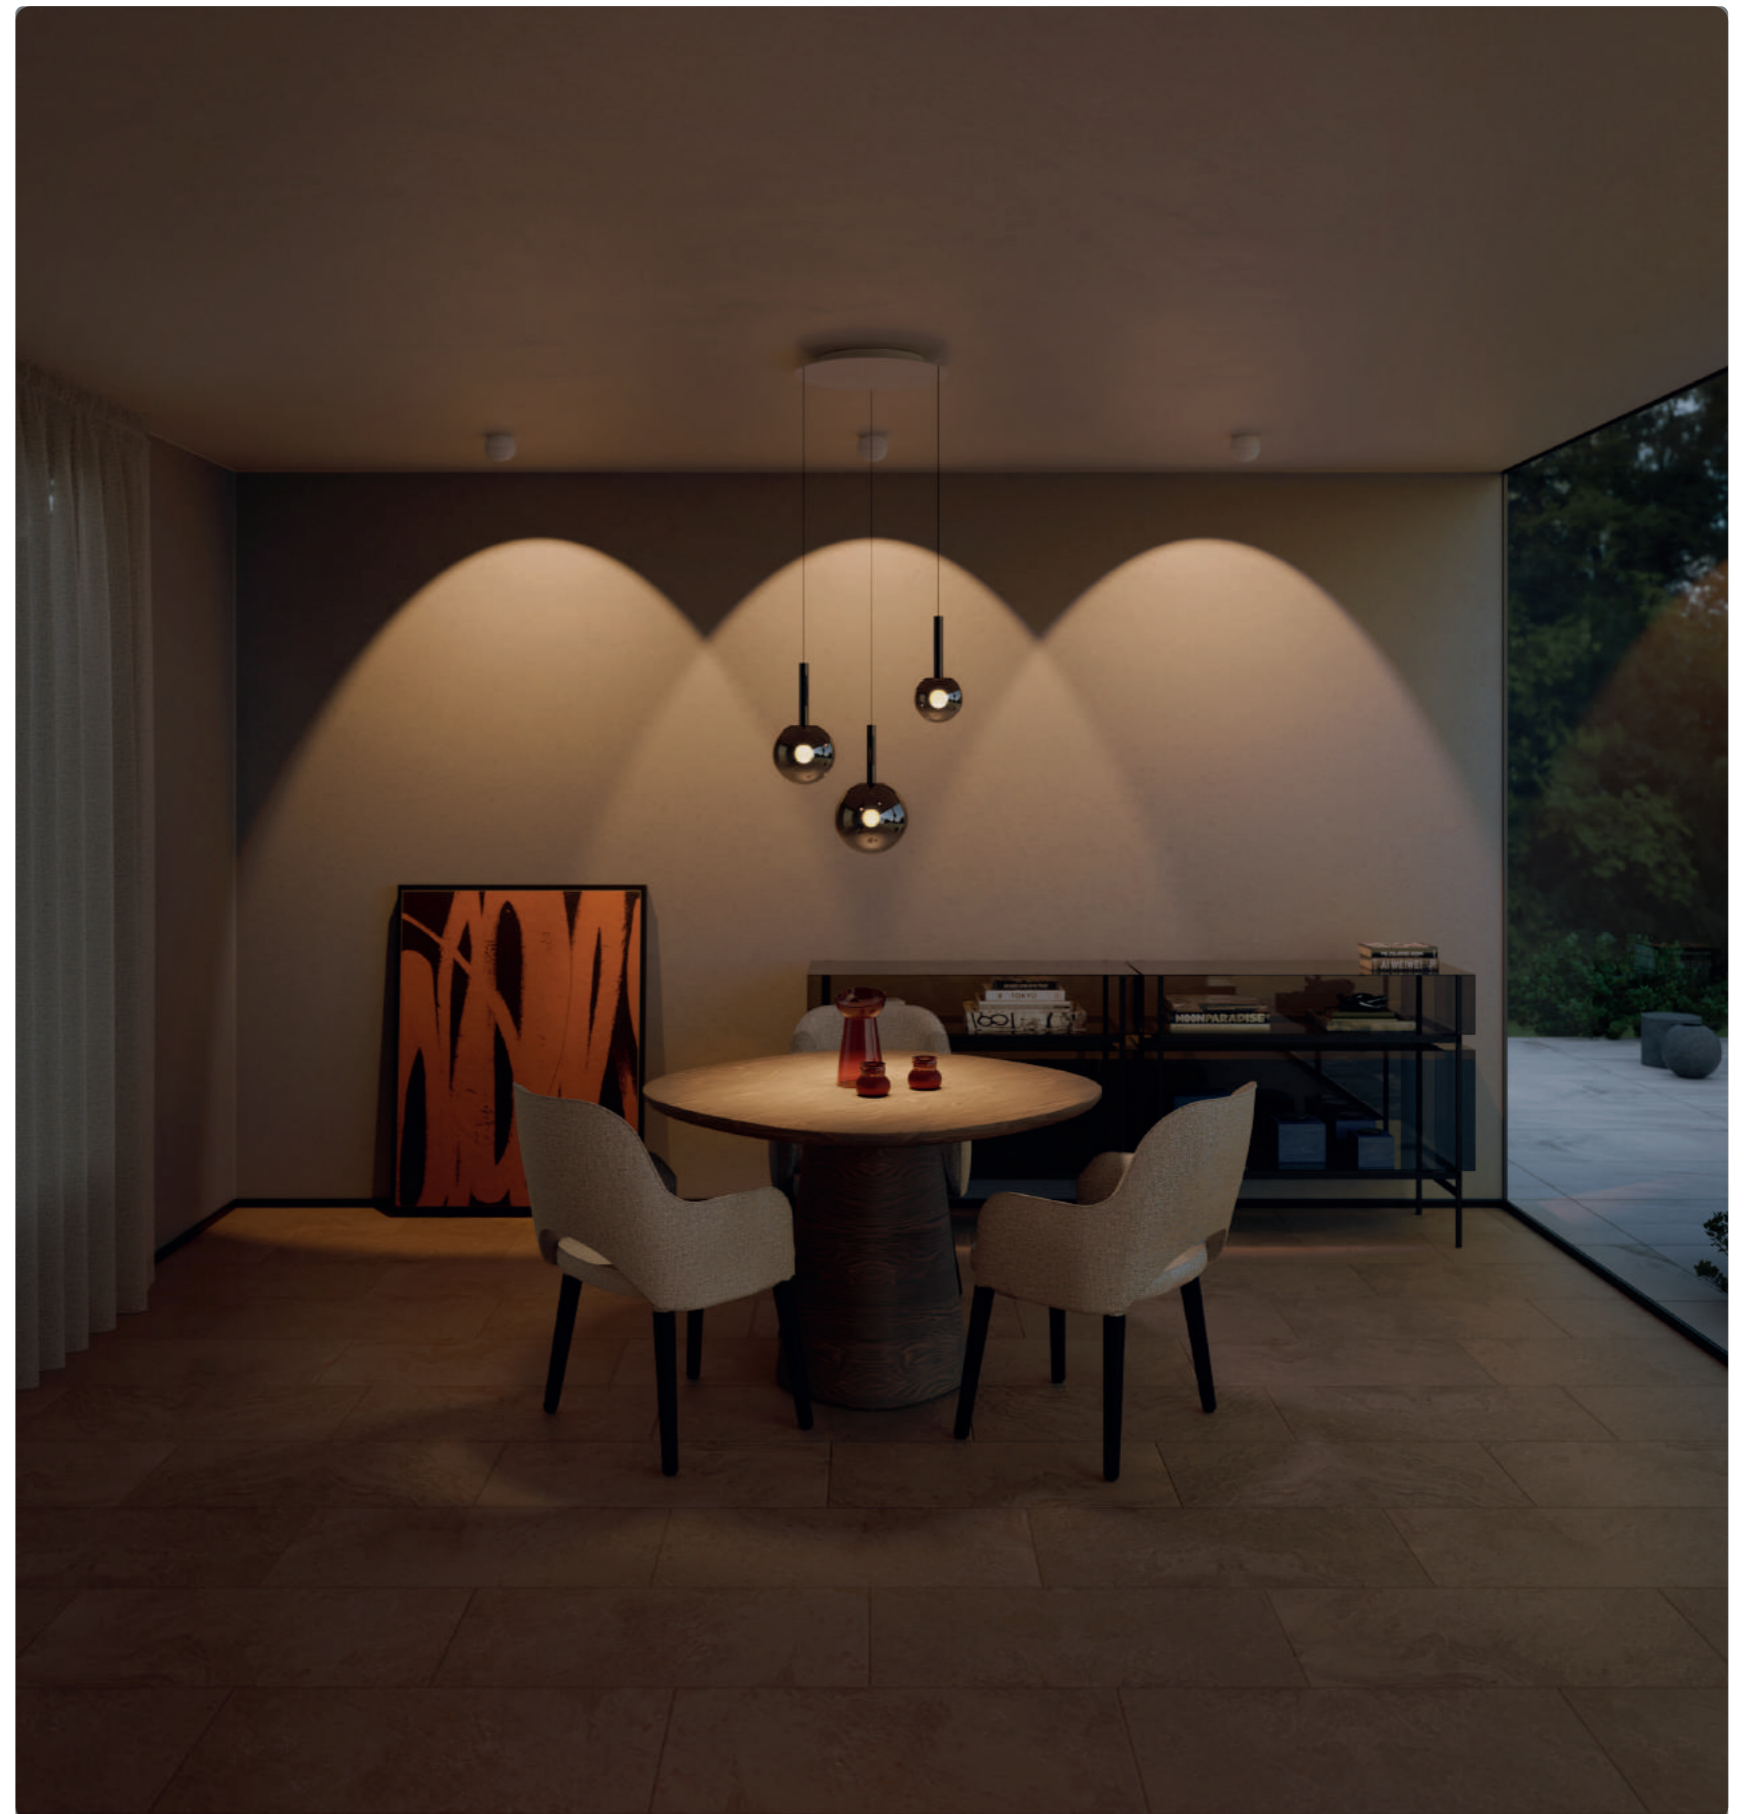

Luna sospeso cloud 3

Tischdurchmesser 90 - 110 cm | table diameter

Occhio