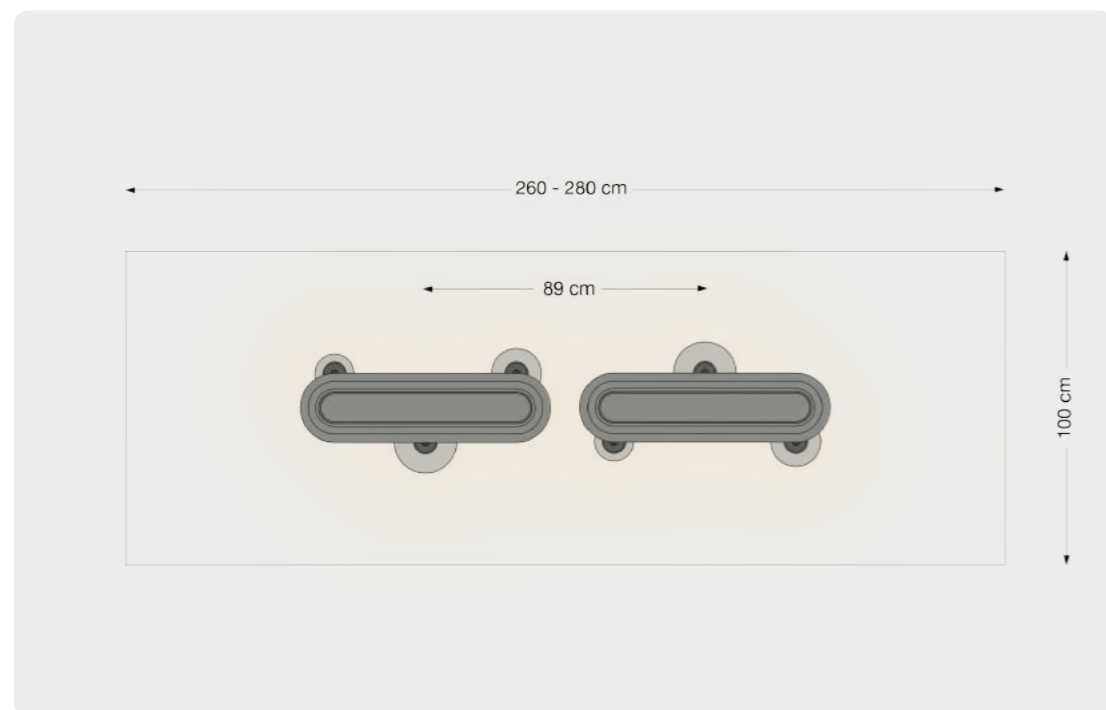

Die Kabellängen werden wie im Bild gezeigt (Unterseite Baldachin - Oberseite Body) berechnet *
the cable lengths are calculated as shown in the picture (underside of canopy – top of body) *

Die angegebenen Kabellängen beziehen sich auf eine Raumhöhe von 260 cm und müssen bei abweichender Deckenhöhe eventuell angepasst werden
The specified cable lengths refer to a room height of 260 cm and may need to be adjusted if the ceiling height differs

Luna sospeso cloud 3 L

Tischlänge 180 - 200 cm | table length

Occhio

Luna sospeso cloud 5 L

Tischlänge 220 - 240 cm | table length

Occhio

Luna sospeso cloud 3 x 2

Tischlänge 220 - 240 cm | table length

Occhio

Luna sospeso cloud 3 L x 2

Tischlänge 260 - 280 cm | table length

Occhio

Luna sospeso cloud 3 x 3

Tischlänge 260 - 280 cm | table length

Occhio

Luna sospeso cloud 3

Tischdurchmesser 90 - 110 cm | table diameter

Occhio

Luna sospeso cloud 5

Tischdurchmesser 120 - 140 cm | table diameter

Occhio

Occhio GmbH
Wiener Platz 7
81667 München

Ansprechpartner:

Helen Neumann
+49 171 5236040