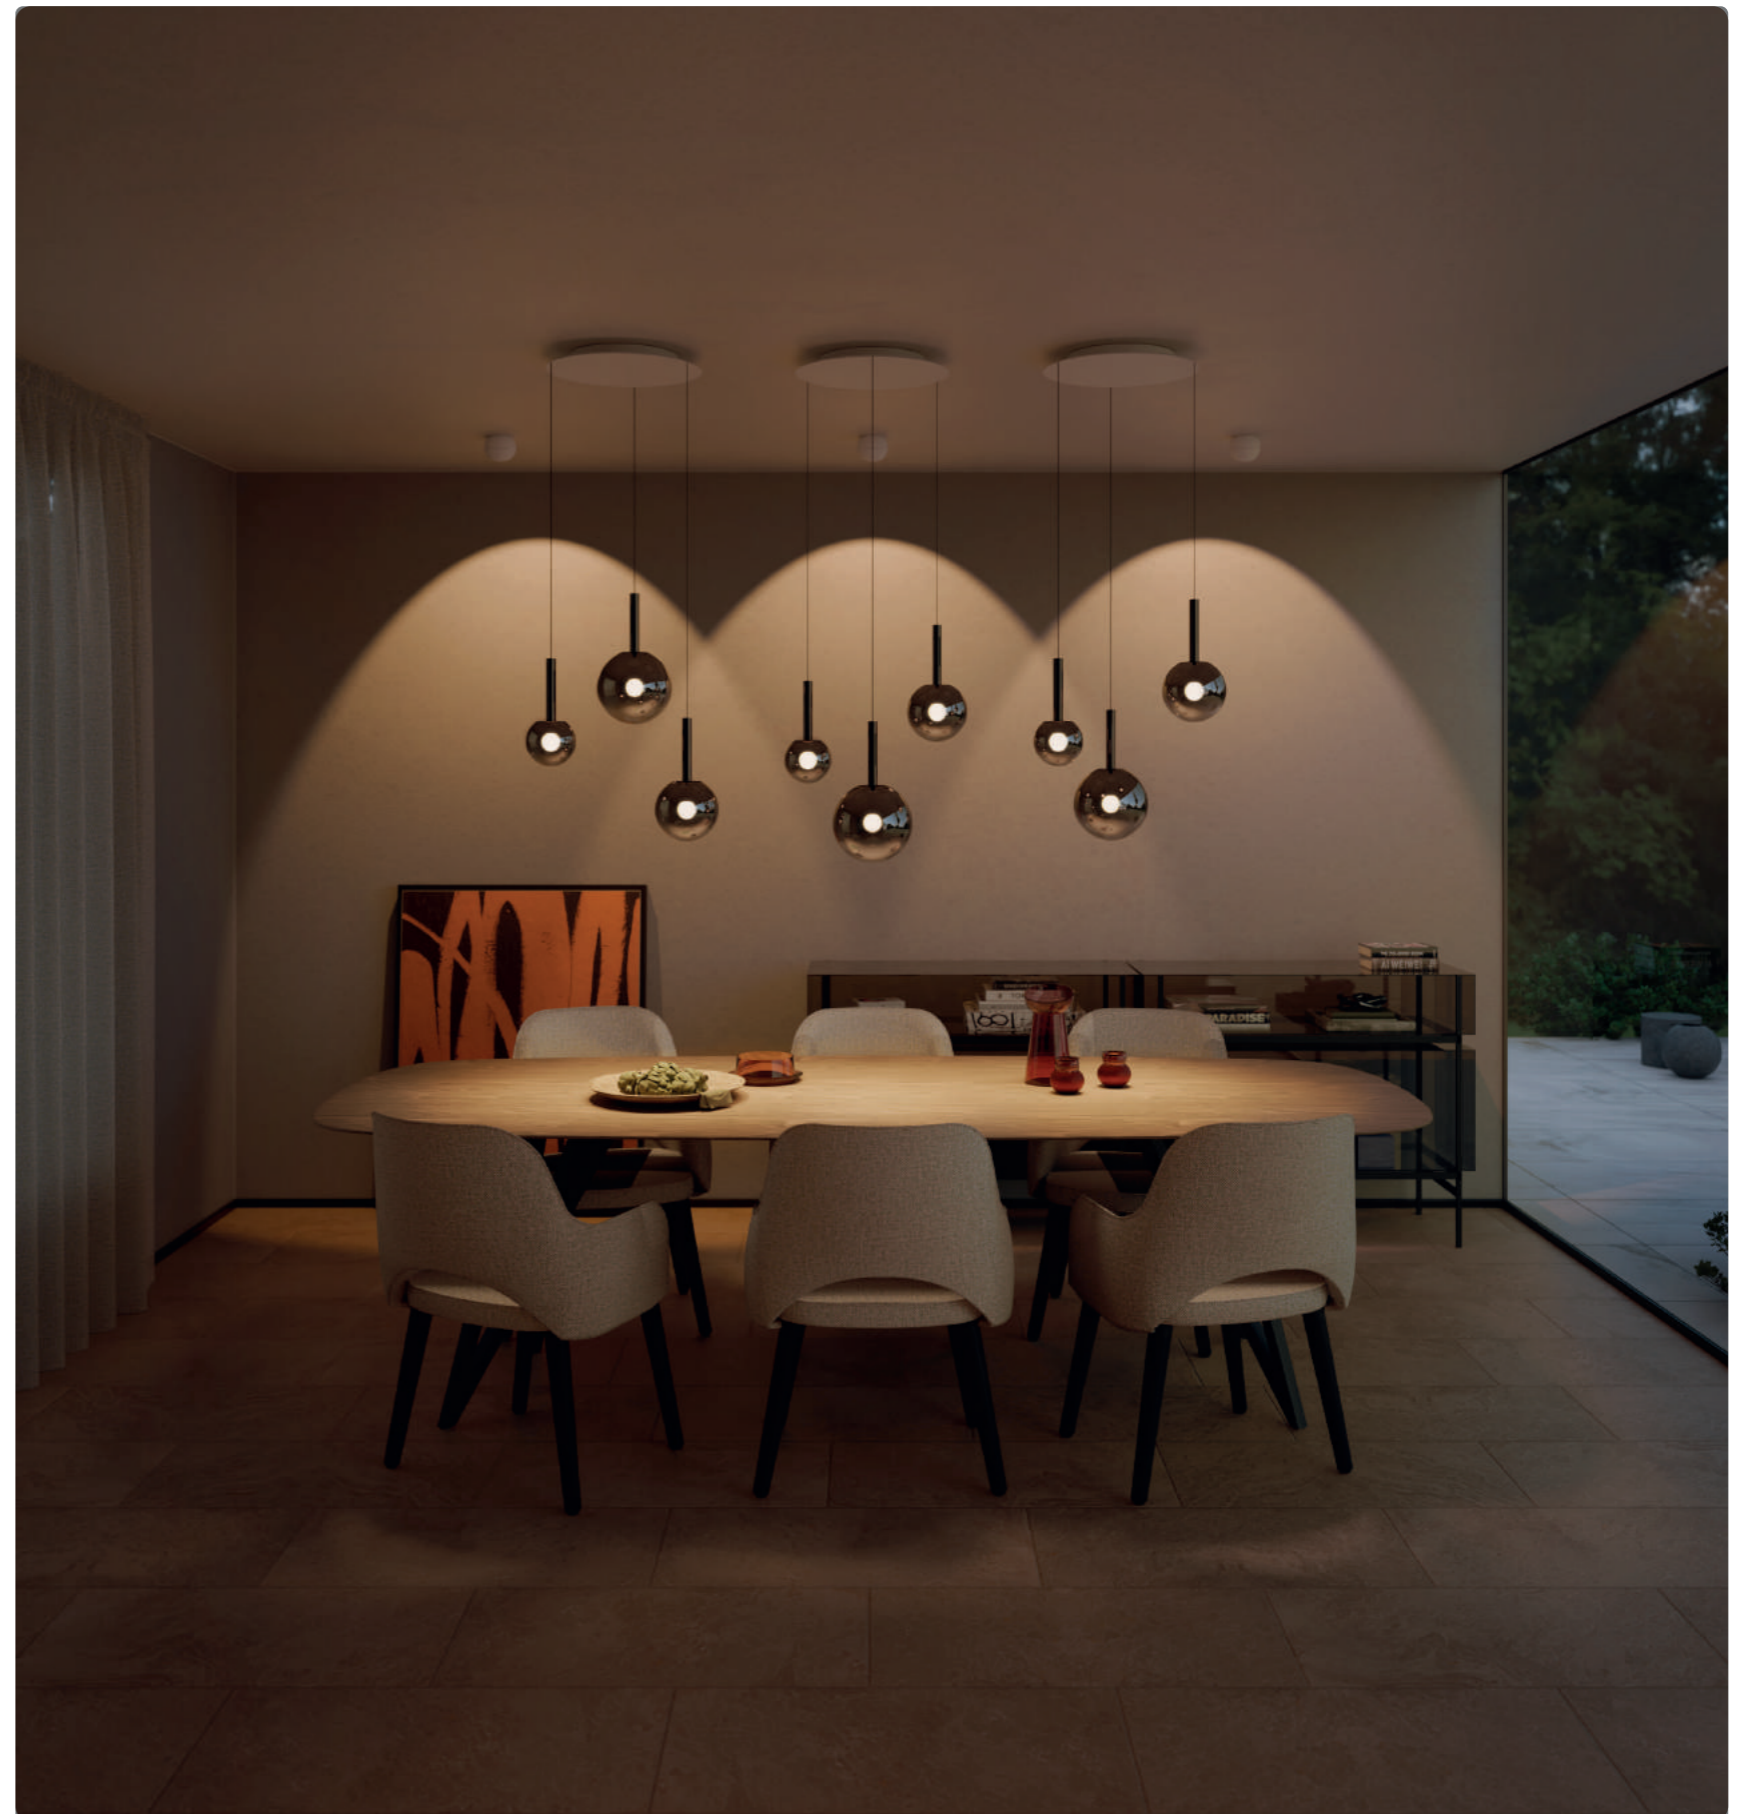

Occhio

Luna sospeso cloud 3 L x 2

Tischlänge 260 - 280 cm | table length

Occhio

Luna sospeso cloud 3 x 3

Tischlänge 260 - 280 cm | table length

Occhio

Luna sospeso cloud 3