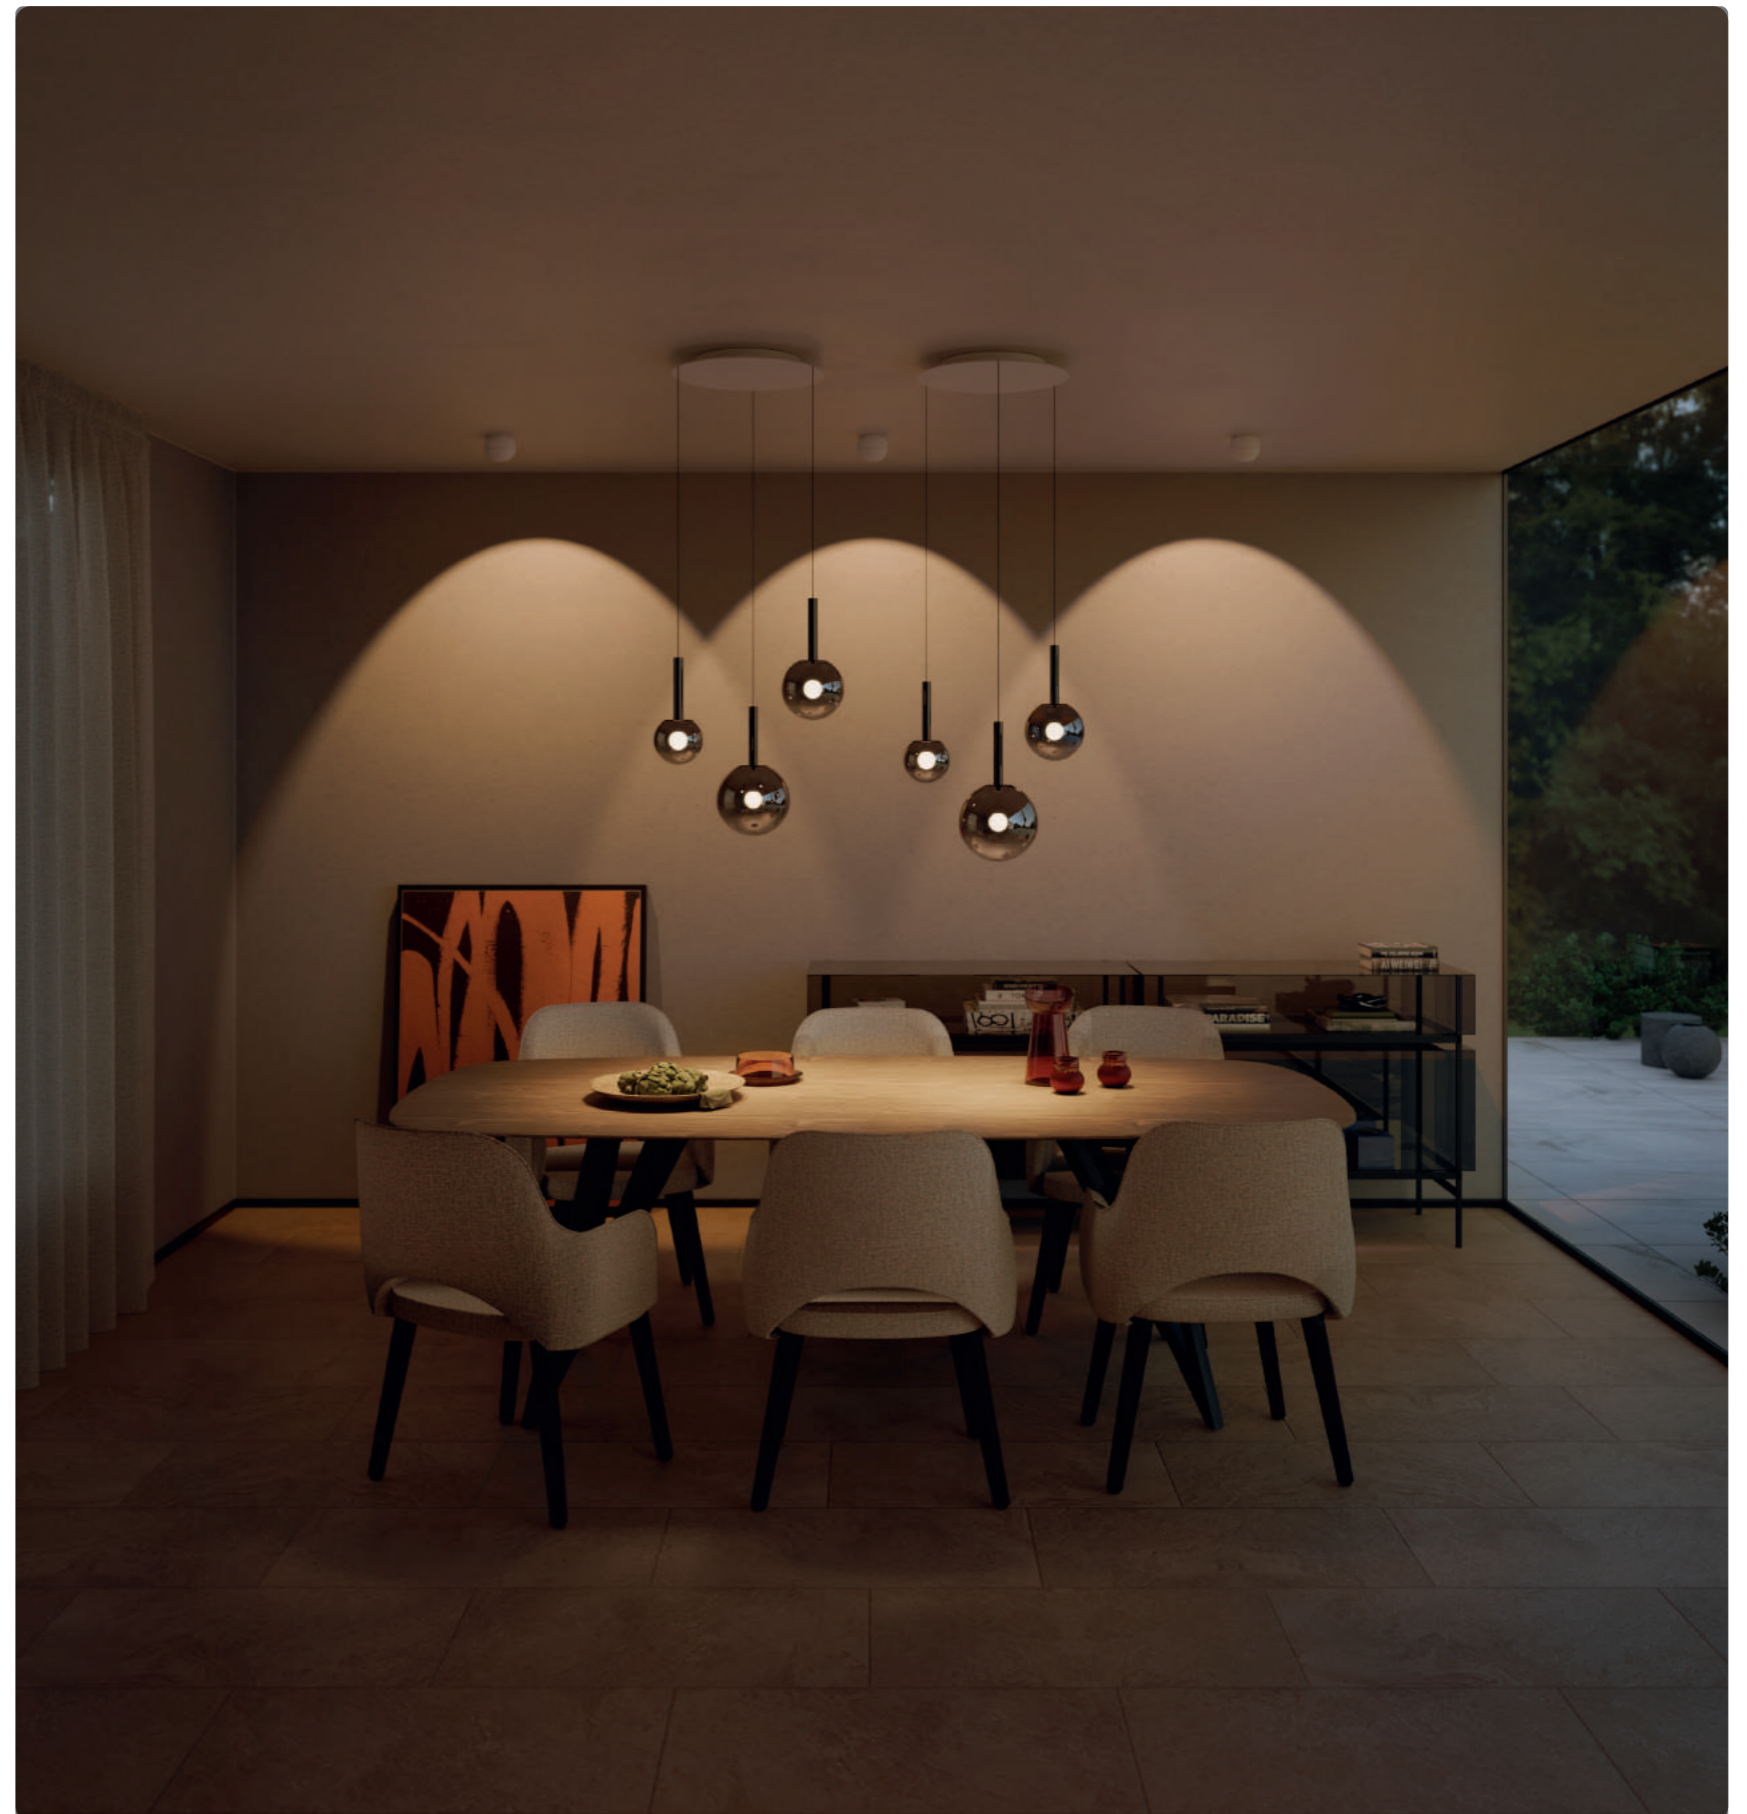

Luna sospeso cloud 3 x 2

Tischlänge 220 - 240 cm | table length

Occhio