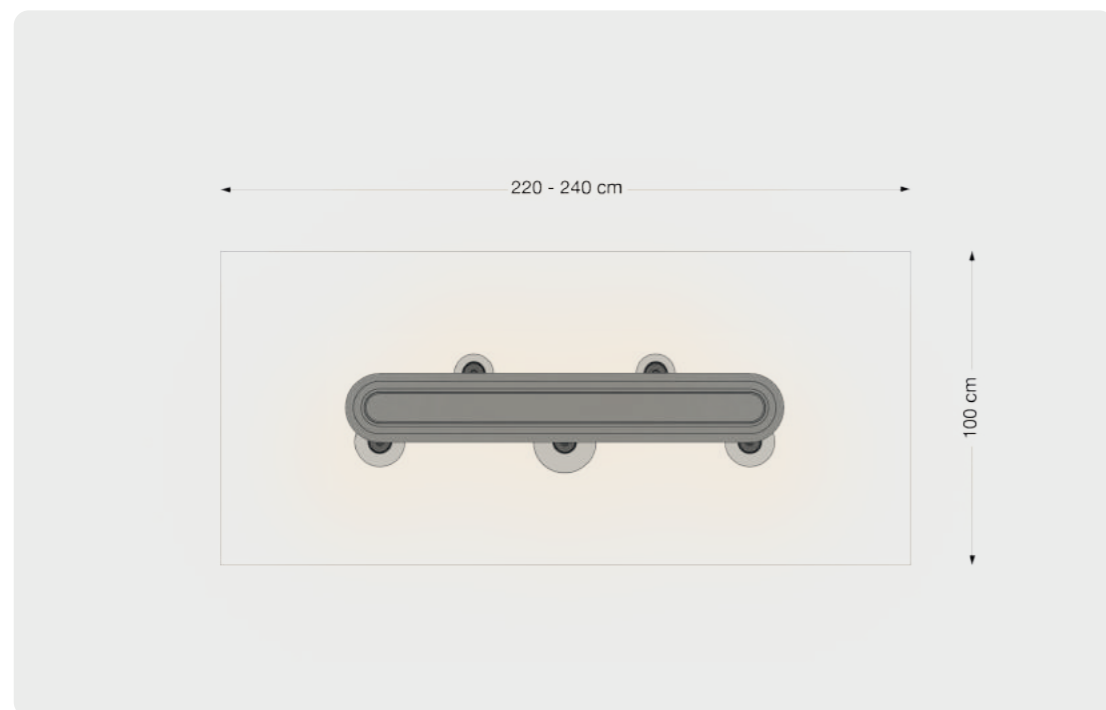

Die Kabellängen werden wie im Bild gezeigt (Unterseite Baldachin - Oberseite Body) berechnet *
the cable lengths are calculated as shown in the picture (underside of canopy – top of body) *

Die angegebenen Kabellängen beziehen sich auf eine Raumhöhe von 260 cm und müssen bei abweichender Deckenhöhe eventuell angepasst werden
The specified cable lengths refer to a room height of 260 cm and may need to be adjusted if the ceiling height differs

Luna sospeso cloud 3 L

Tischlänge 180 - 200 cm | table length

Occhio

Luna sospeso cloud 5 L

Tischlänge 220 - 240 cm | table length

Occhio

Luna sospeso cloud 3 x 2

Tischlänge 220 - 240 cm | table length

Occhio

Luna sospeso cloud 3 L x 2

Tischlänge 260 - 280 cm | table length

Occhio

Luna sospeso cloud 3 x 3

Tischlänge 260 - 280 cm | table length

Occhio

Luna sospeso cloud 3

Tischdurchmesser 90 - 110 cm | table diameter

Occhio

Luna sospeso cloud 5

Tischdurchmesser 120 - 140 cm | table diameter

Occhio

Occhio GmbH
Wiener Platz 7
81667 München

Ansprechpartner:

Helen Neumann
+49 171 5236040