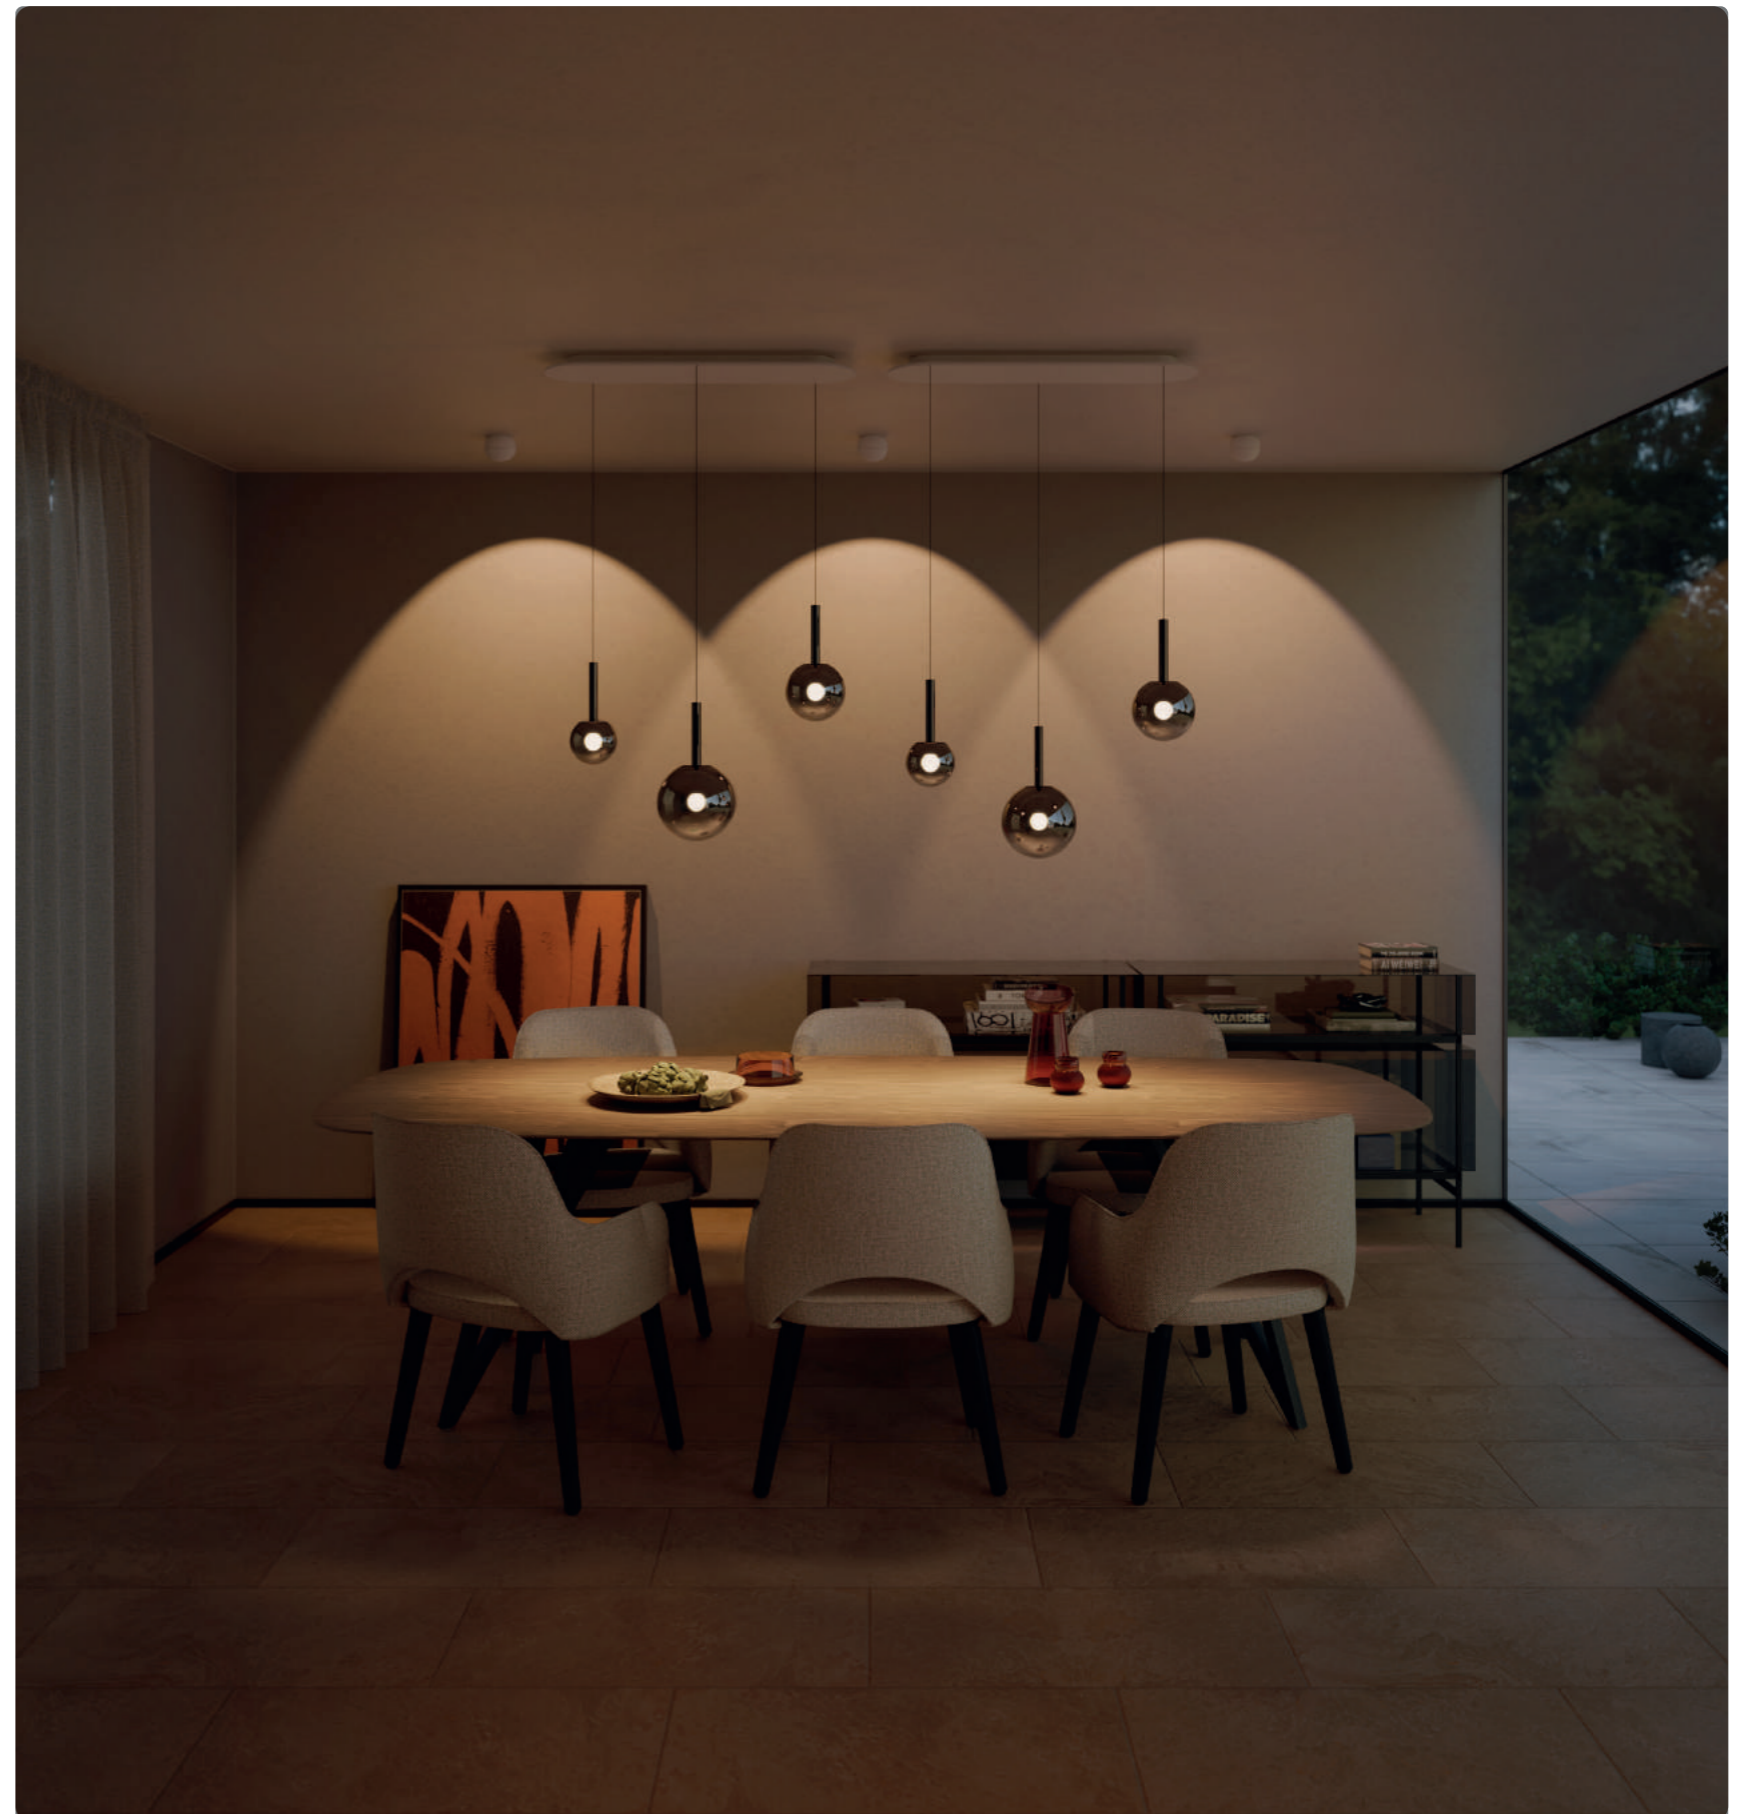

Luna sospeso cloud 3 L x 2

Tischlänge 260 - 280 cm | table length

Occhio