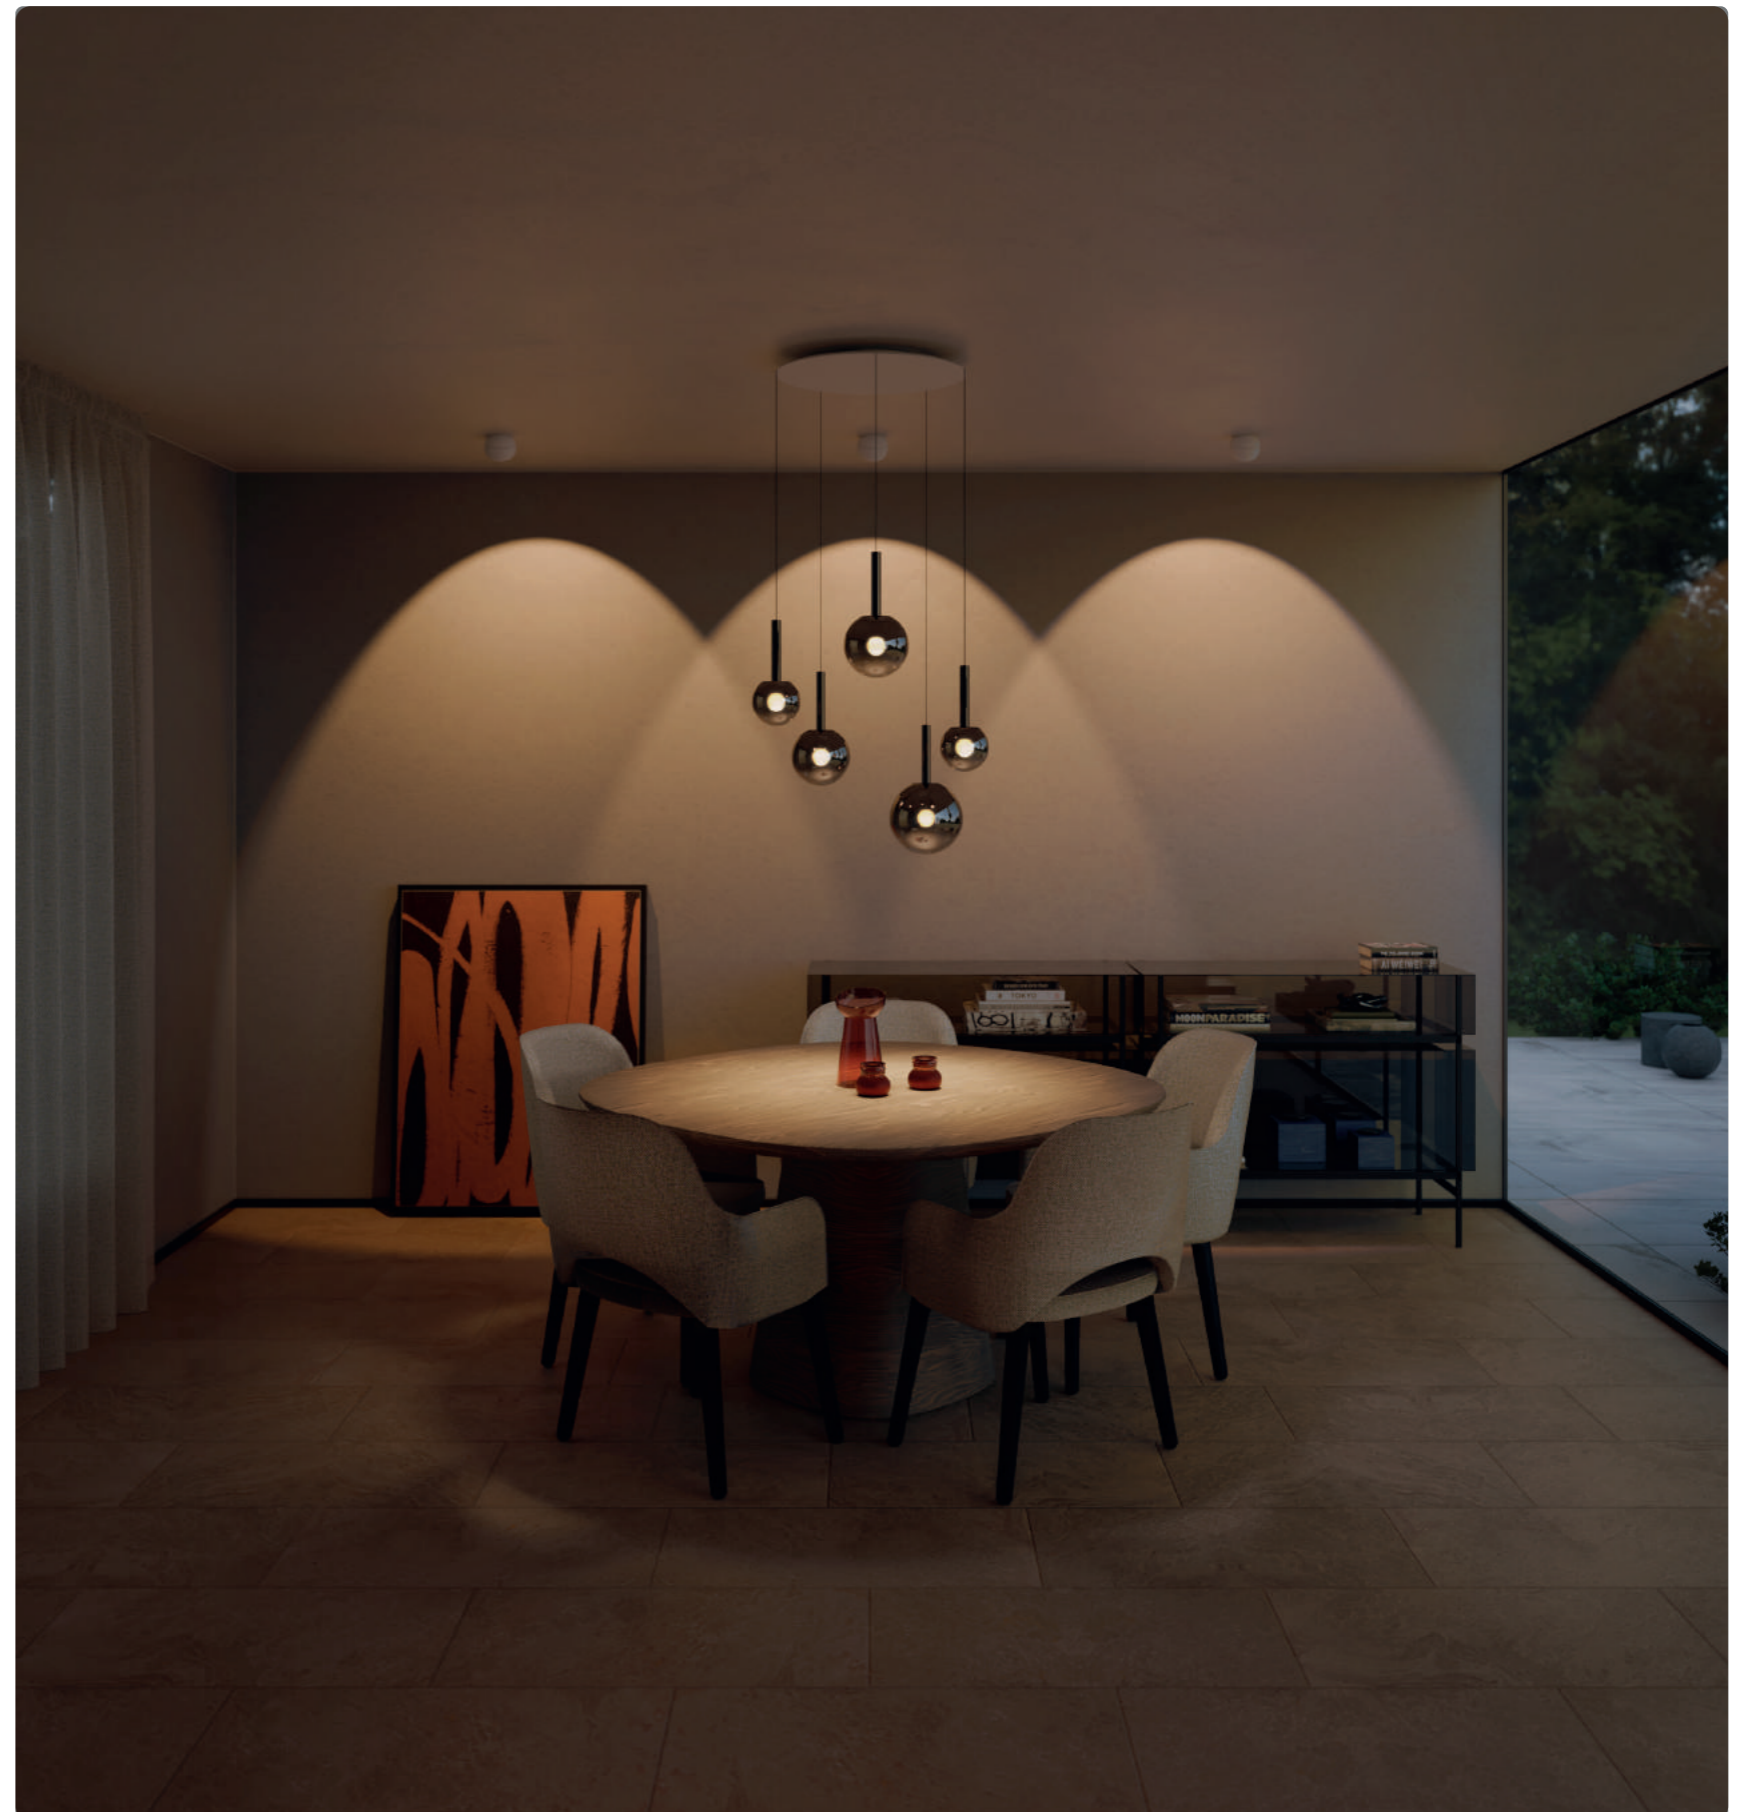

Tischdurchmesser 90 - 110 cm | table diameter

Occhio

Luna sospeso cloud 5

Tischdurchmesser 120 - 140 cm | table diameter

Occhio

Occhio GmbH
Wiener Platz 7
81667 München

Ansprechpartner:

Helen Neumann
+49 171 5236040