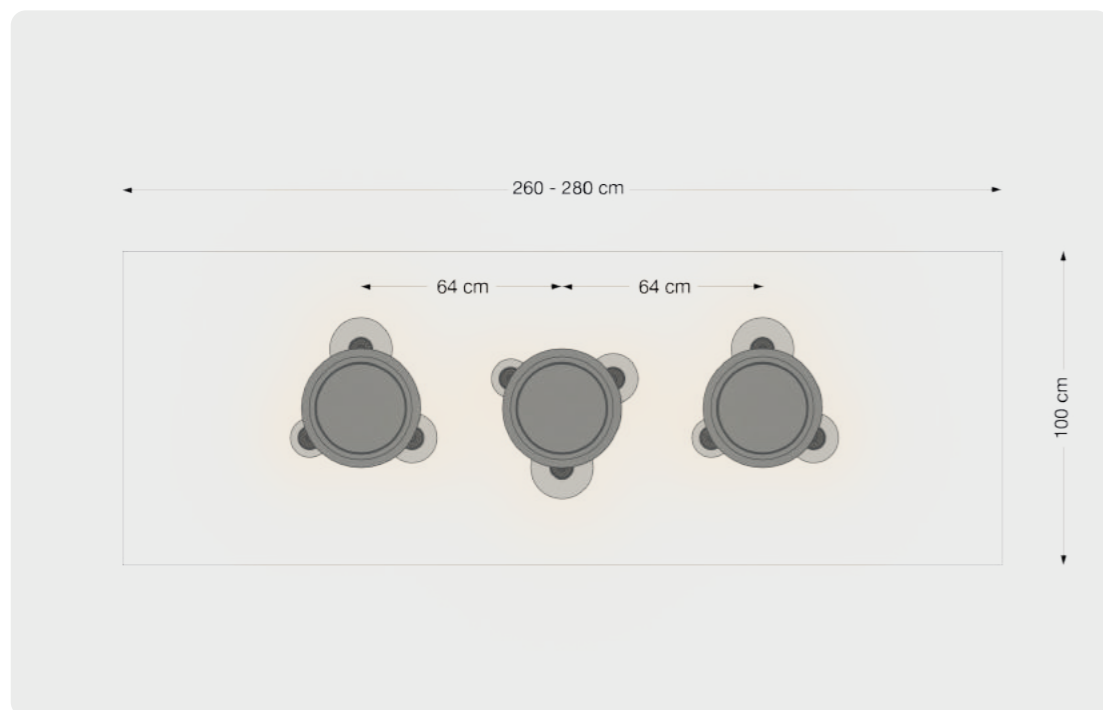

Die Kabellängen werden wie im Bild gezeigt (Unterseite Baldachin - Oberseite Body) berechnet *
the cable lengths are calculated as shown in the picture (underside of canopy – top of body) *

Die angegebenen Kabellängen beziehen sich auf eine Raumhöhe von 260 cm und müssen bei abweichender Deckenhöhe eventuell angepasst werden
The specified cable lengths refer to a room height of 260 cm and may need to be adjusted if the ceiling height differs

Luna sospeso cloud 3 L

Tischlänge 180 - 200 cm | table length

Occhio

Luna sospeso cloud 5 L

Tischlänge 220 - 240 cm | table length

Occhio

Luna sospeso cloud 3 x 2

Tischlänge 220 - 240 cm | table length

Occhio

Luna sospeso cloud 3 L x 2

Tischlänge 260 - 280 cm | table length

Occhio

Luna sospeso cloud 3 x 3

Tischlänge 260 - 280 cm | table length

Occhio

Luna sospeso cloud 3

Tischdurchmesser 90 - 110 cm | table diameter

Occhio

Luna sospeso cloud 5

Tischdurchmesser 120 - 140 cm | table diameter

Occhio

Occhio GmbH
Wiener Platz 7
81667 München

Ansprechpartner:

Helen Neumann
+49 171 5236040