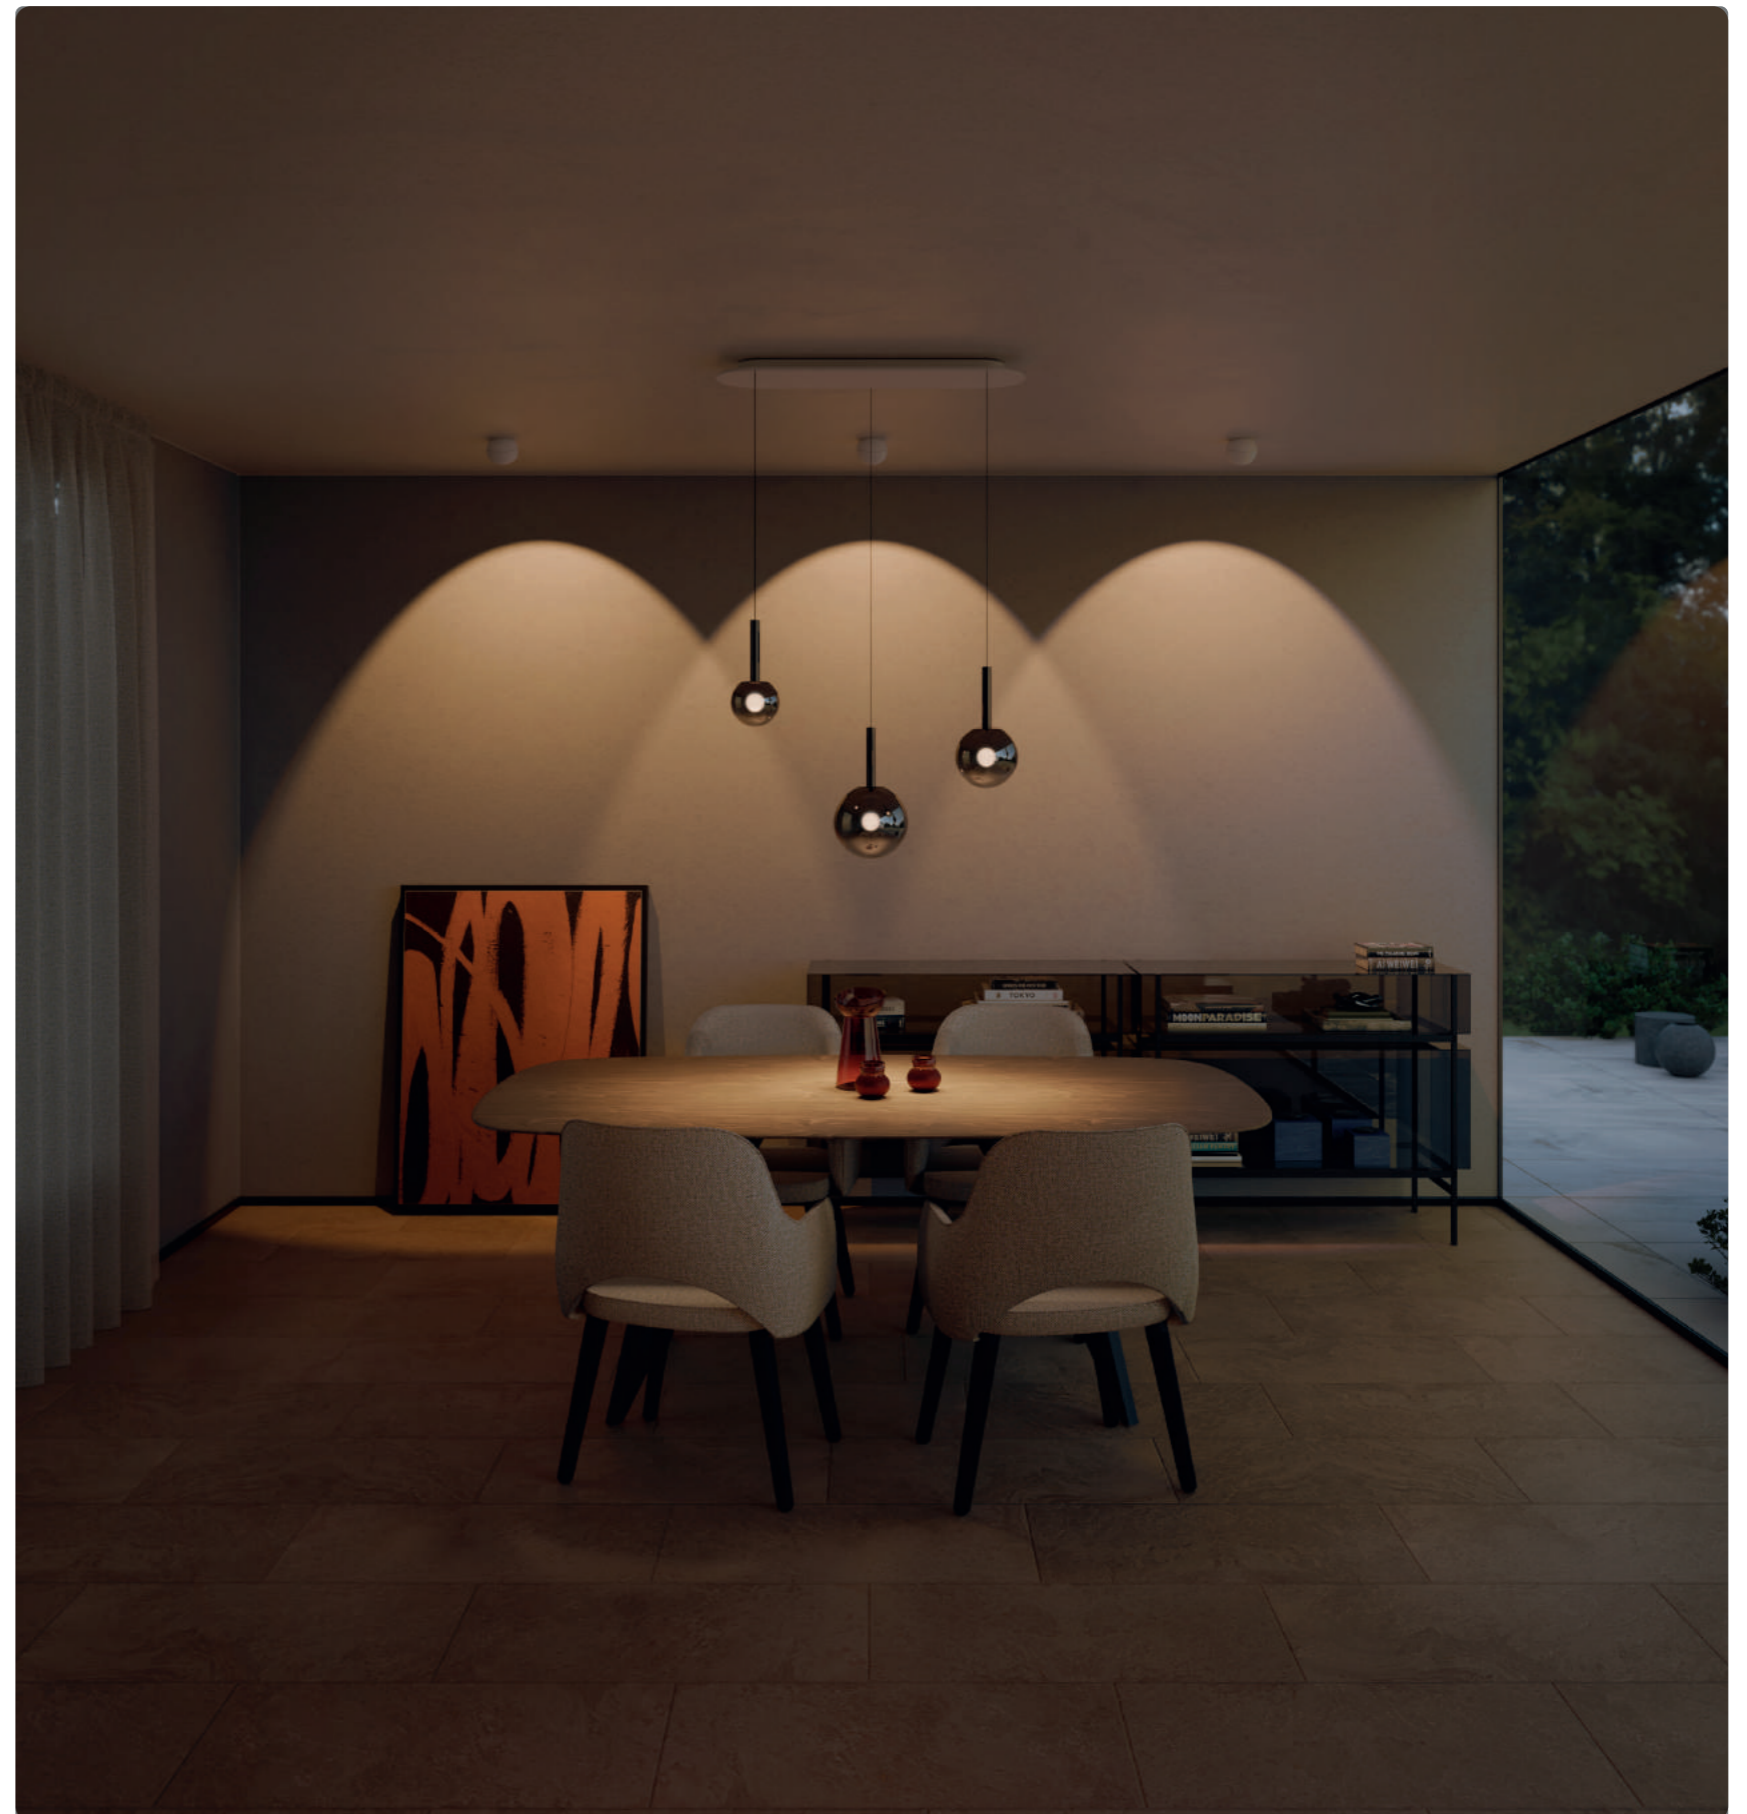

Luna sospeso cloud 3 L

Tischlänge 180 - 200 cm | table length

Occhio

Luna sospeso cloud 5 L

Tischlänge 220 - 240 cm | table length

Occhio

Luna sospeso cloud 3 x 2

Tischlänge 220 - 240 cm | table length