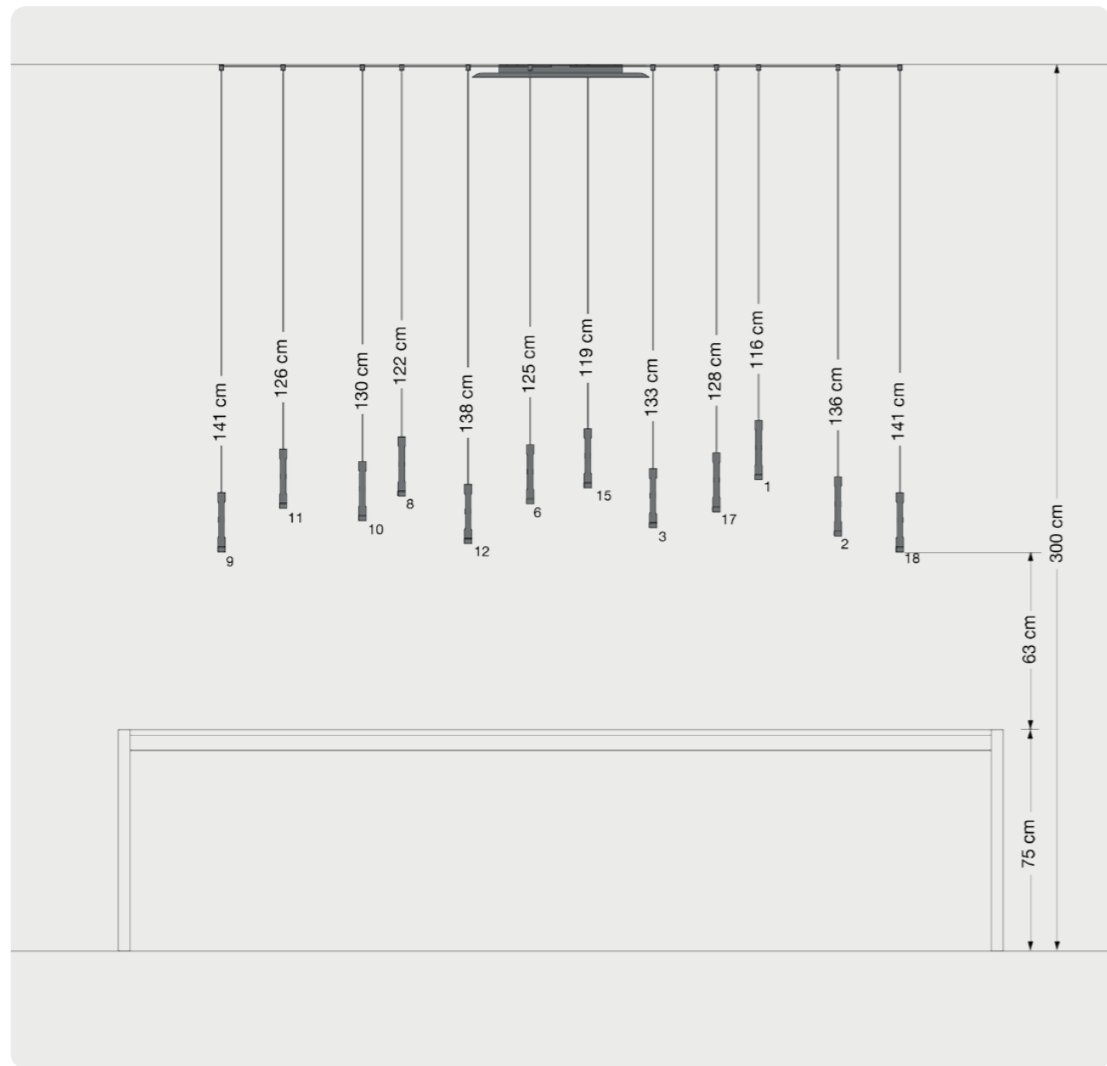

Coro spider 12

Vordefinierte Modellvariante für eine Raumhöhe 280 - 320 cm