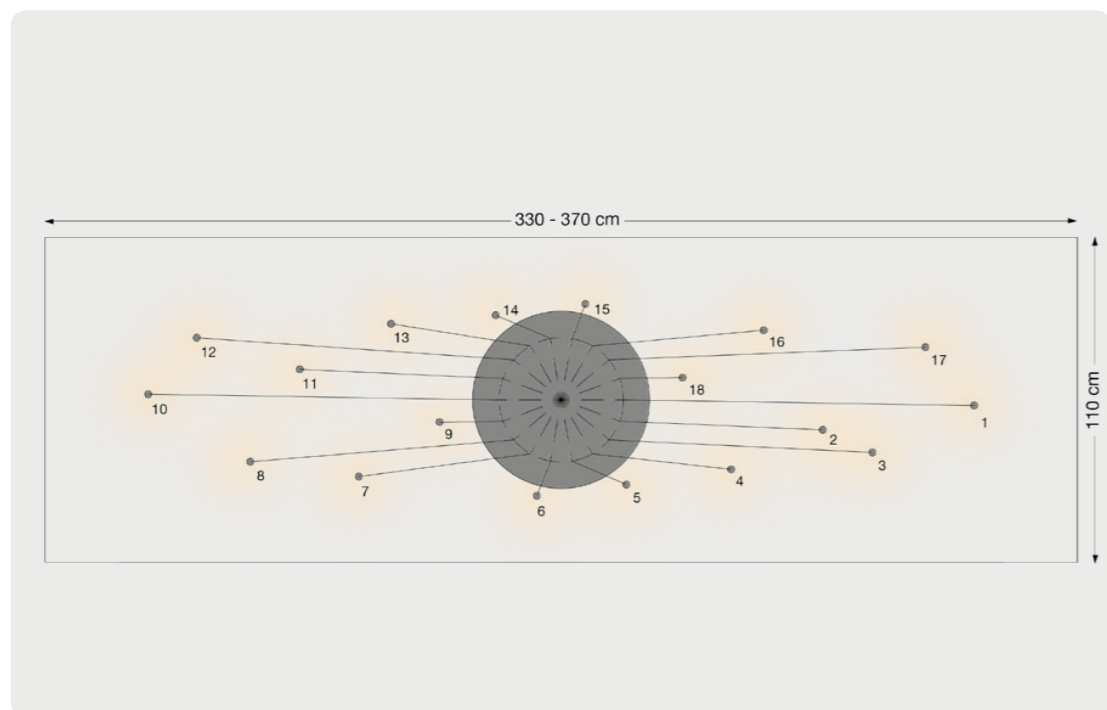

Coro spider 18

Vordefinierte Modellvariante für eine Raumhöhe 280 - 320 cm