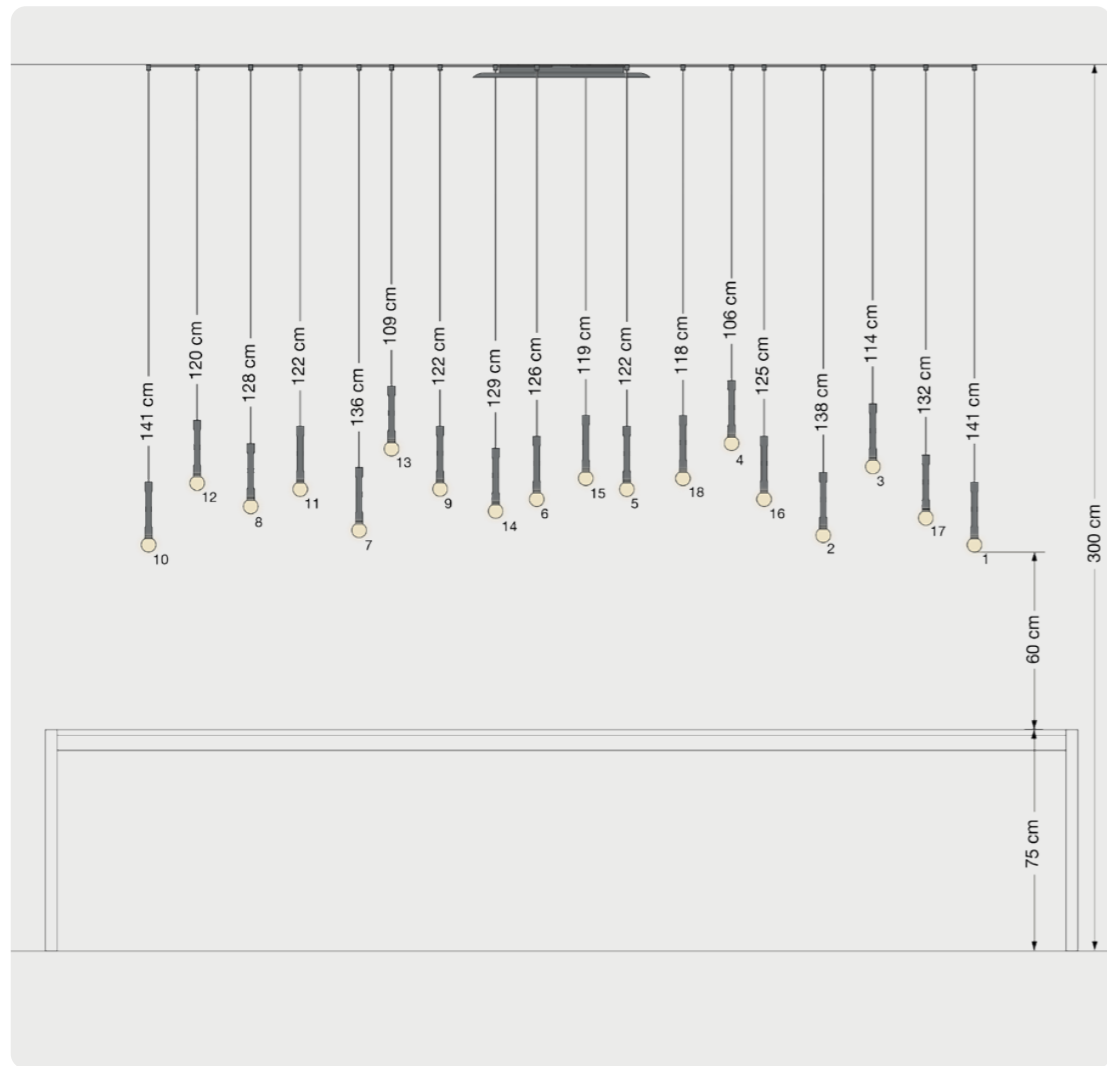

# Coro | Coro moon spider

Vordefinierte Modellvarianten

Die Anordnungen der Coro | Coro moon spider sind im DOS verfügbare Serienvarianten mit vorgeplanter Anordnung für die abgebildeten Szenarien

Die Positionen der heads und die angegebenen Pendellängen sind Design-Empfehlungen für eine optimale Inszenierung in der Anwendung

# Coro moon spider 12

Vordefinierte Modellvariante für eine Raumhöhe 280 - 320 cm

# Coro moon spider 18

Vordefinierte Modellvariante für eine Raumhöhe 280 - 320 cm

Occhio GmbH  
Wiener Platz 7  
81667 München

[www.occhio.com](http://www.occhio.com)