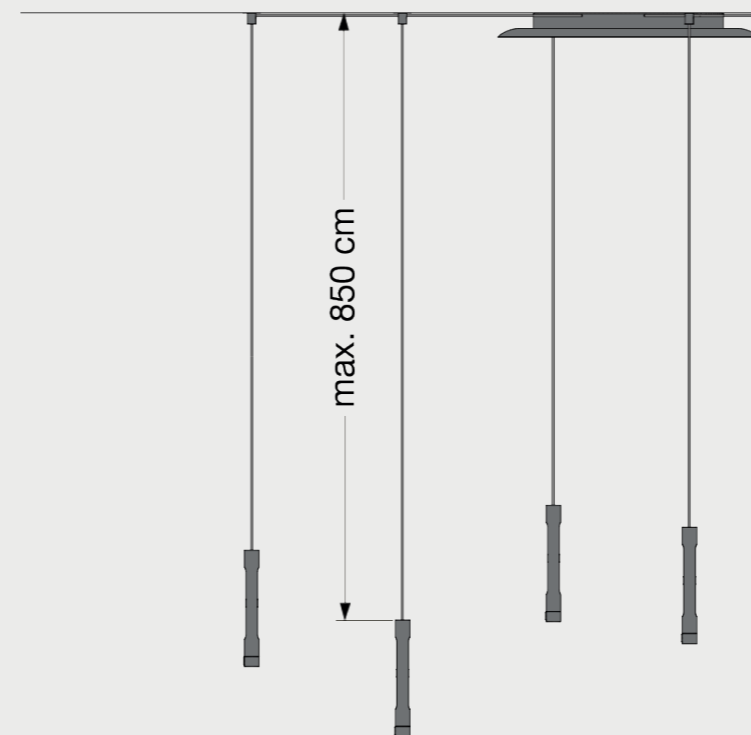

Der Leuchtenpreis beinhaltet den Preis für die Sonderlänge (+50 € pro head)

Die Planungsleistung ist vor der Bestellung zu beauftragen.

Personalisierte Planung Spider 6-9: 250,- €

Personalisierte Planung Spider 12-18: 400,- €

### Kabellängen ohne head