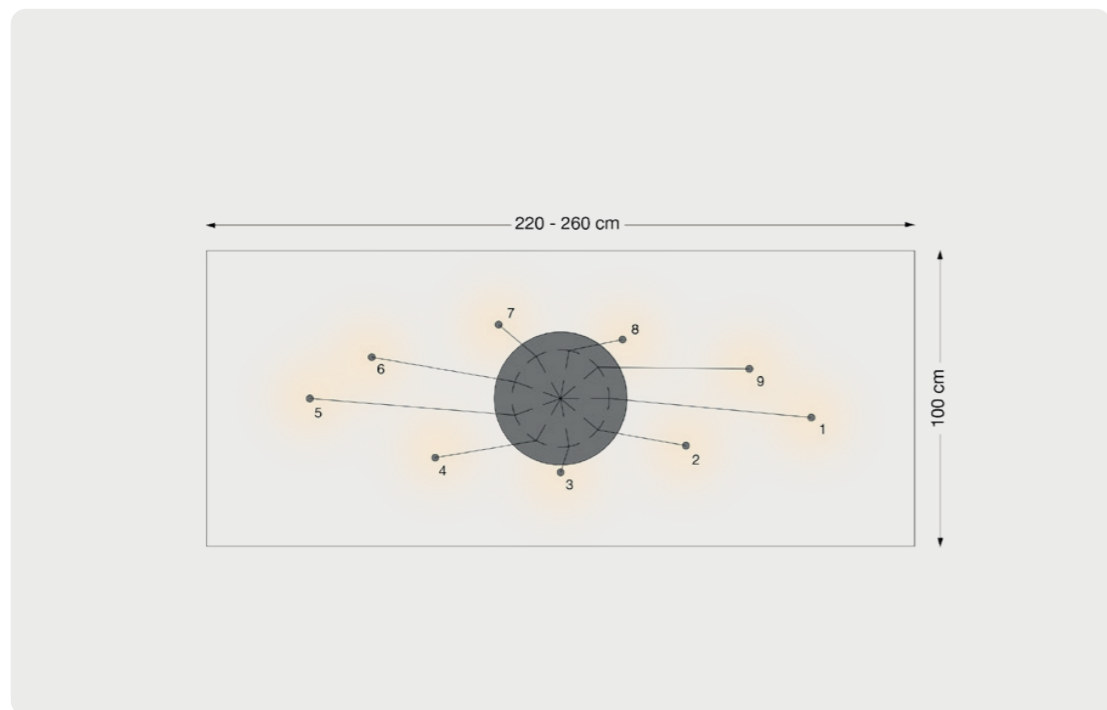

Coro spider 9

Vordefinierte Modellvariante für eine Raumhöhe 240 - 280 cm

Occhio