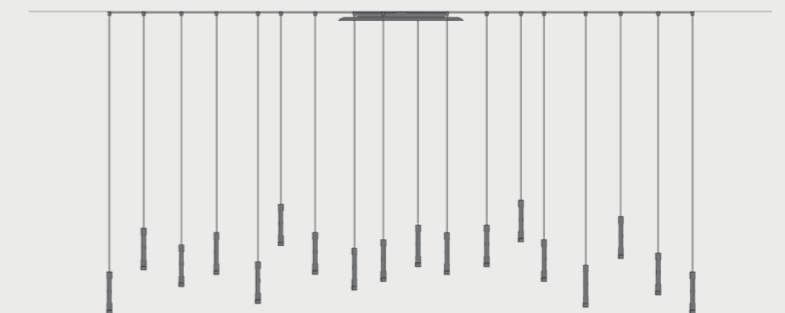

Coro | Coro moon spider 18

Tisch L 330 - 370 cm | B 110 cm | H 75 cm
Raumhöhe 280 - 320 cm