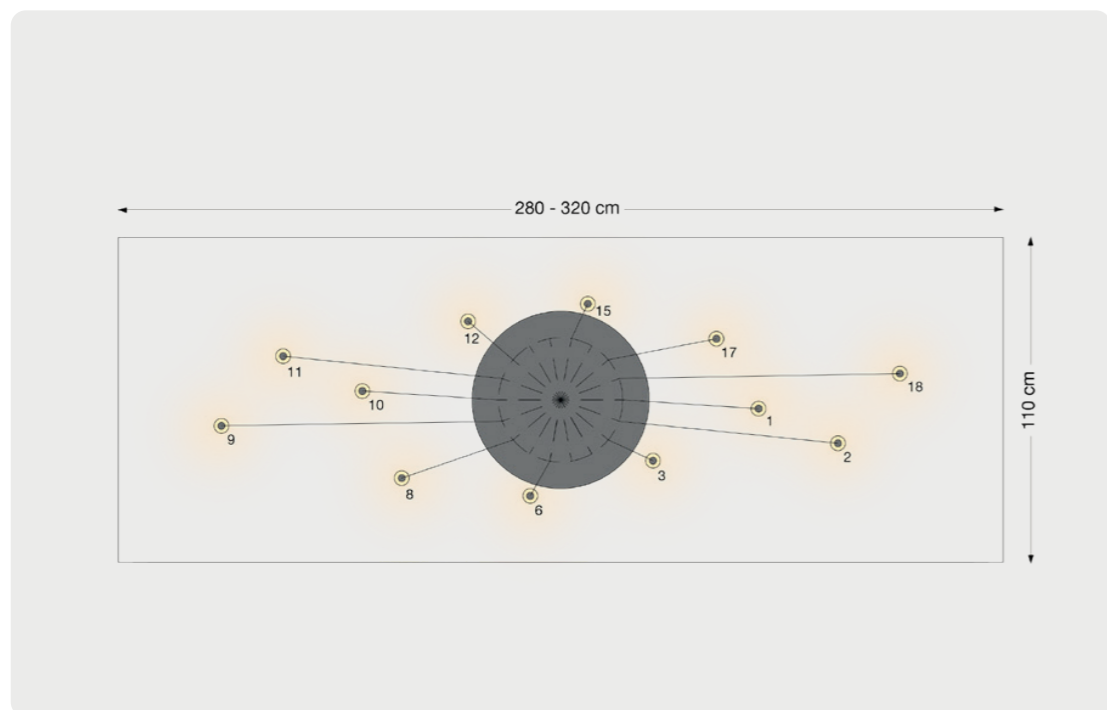

Coro moon spider 12

Vordefinierte Modellvariante für eine Raumhöhe 280 - 320 cm