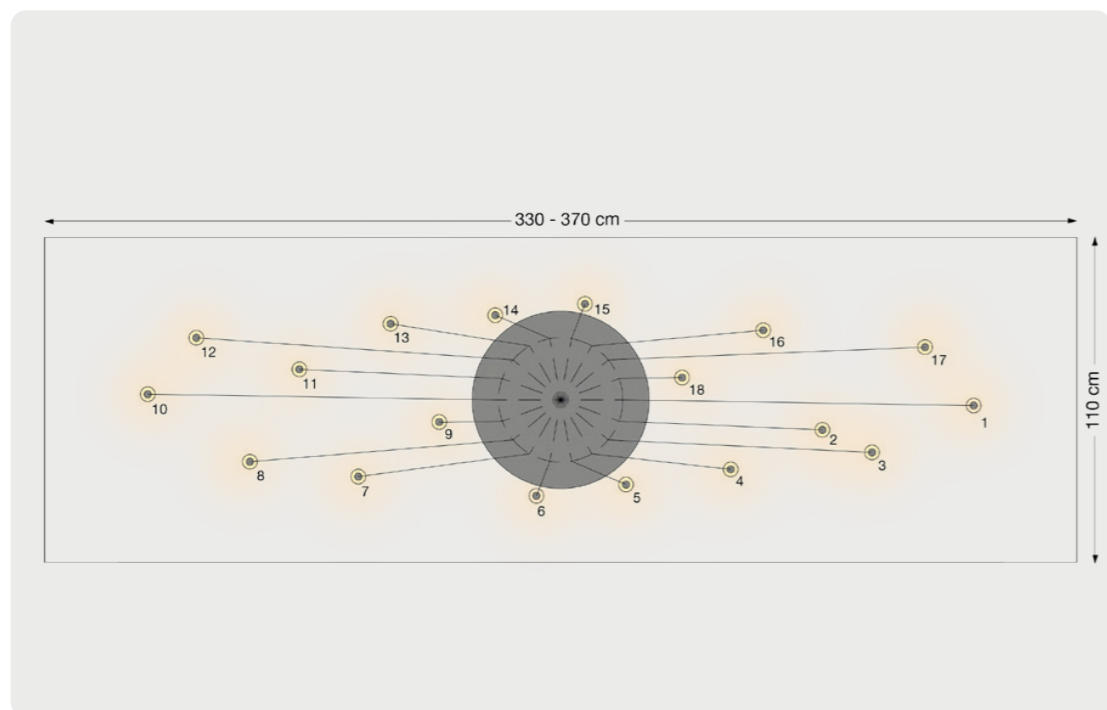

Coro moon spider 18

Vordefinierte Modellvariante für eine Raumhöhe 280 - 320 cm