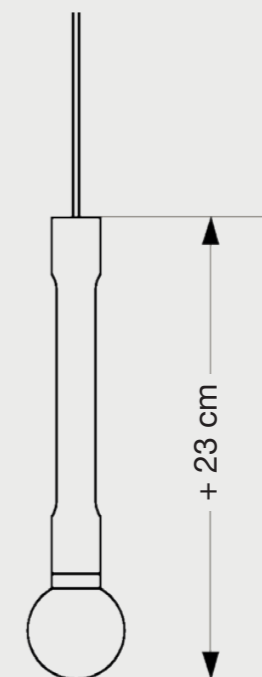

Coro moon head