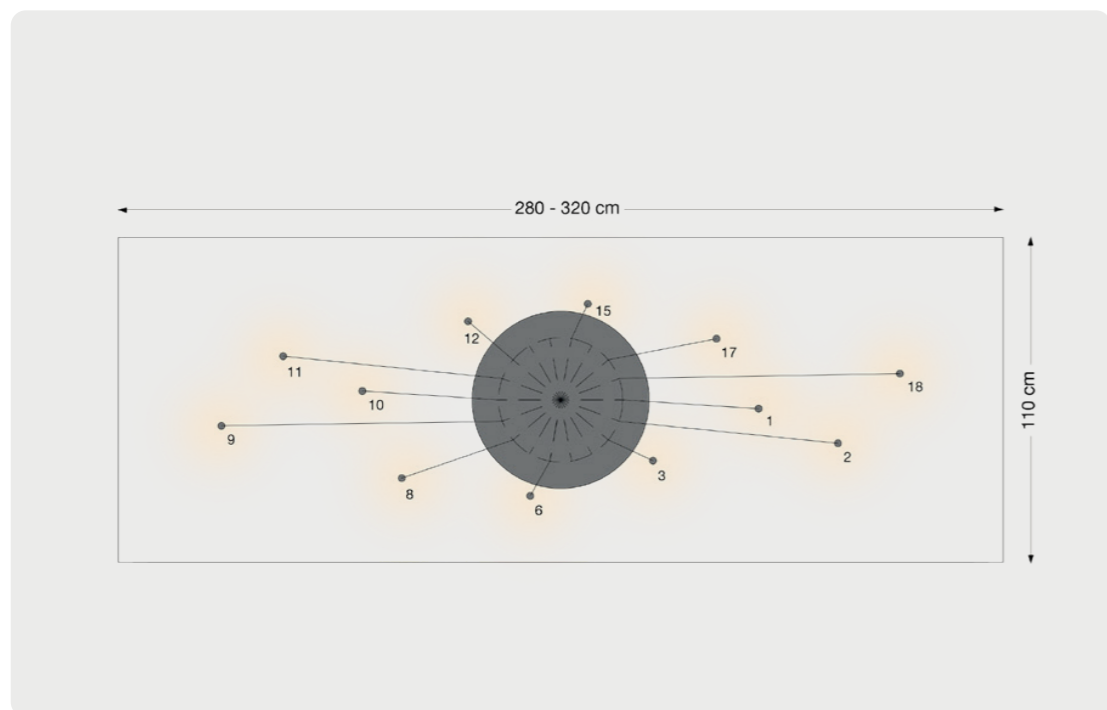

Coro spider 12

Vordefinierte Modellvariante für eine Raumhöhe 280 - 320 cm