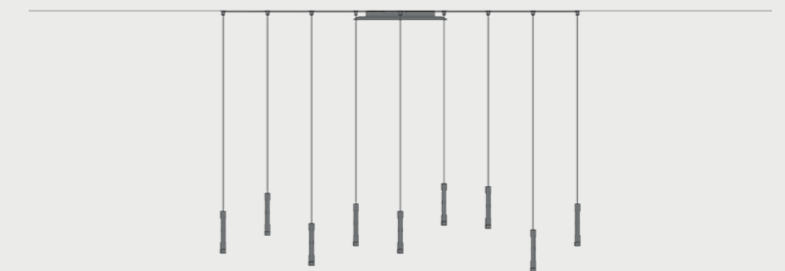

Coro | Coro moon spider 9

Tisch L 220 - 260 cm | B 100 cm | H 75 cm
Raumhöhe 240 - 280 cm