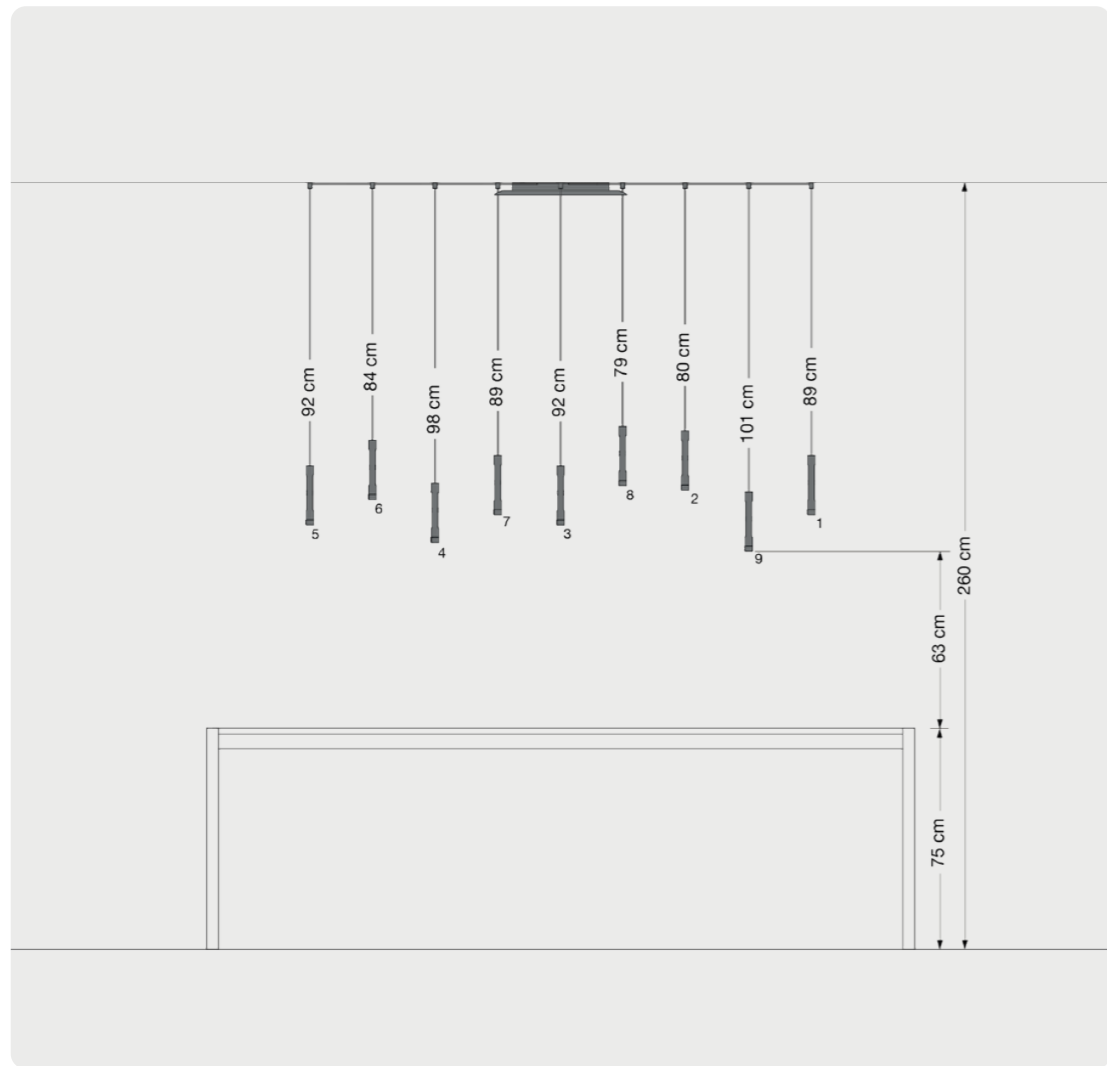

Coro spider 9

Vordefinierte Modellvariante für eine Raumhöhe 240 - 280 cm

Occhio