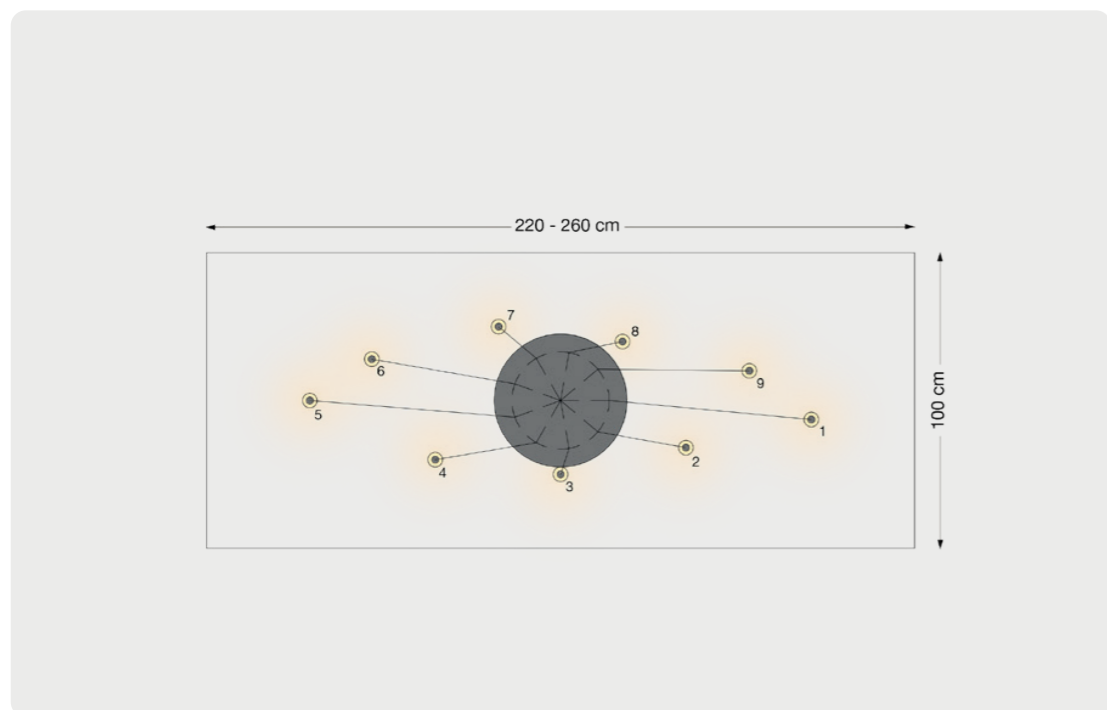

Coro moon spider 9

Vordefinierte Modellvariante für eine Raumhöhe 240 - 280 cm