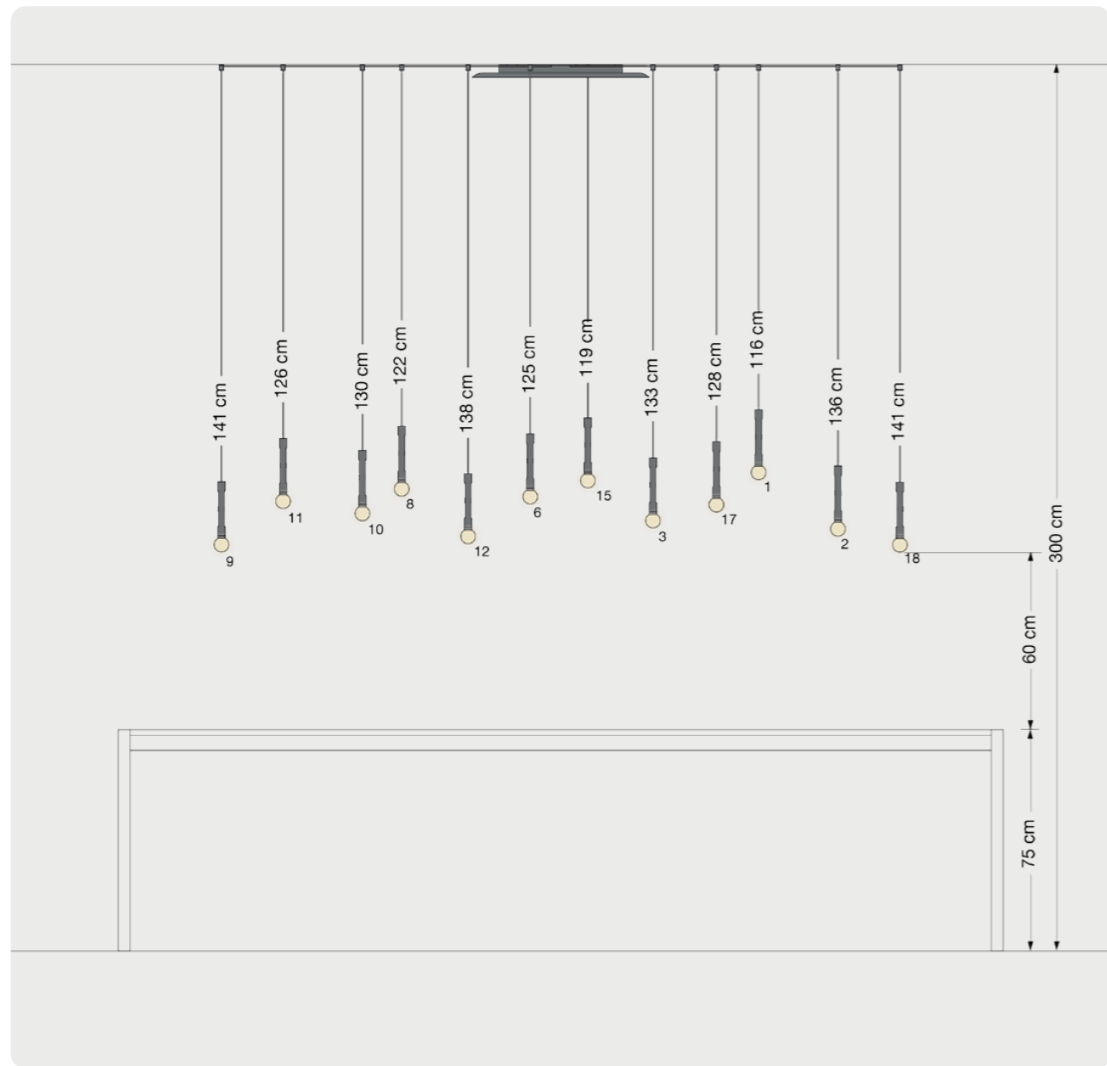

Coro moon spider 12

Vordefinierte Modellvariante für eine Raumhöhe 280 - 320 cm