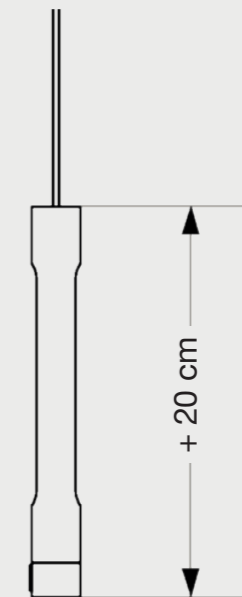

Sonderlängen

Eine reine Anpassung der Pendellänge ist bis zu einer Gesamtkabellänge von 10 m möglich (max. Pendellänge von der Seilabhängung zum head ca. 8,5 m). Voraussetzung für die Sonderlänge ist, dass alle head-Positionen - abgesehen von der Pendellänge - unverändert bleiben. Die Leuchtenanordnung (Proportion) bleibt dabei bestehen

Die 10 m ergeben sich aus dem Kabel an der Decke (vom Baldachin zur Seilabhängung) und der Pendellänge (von der Seilabhängung bis zur Oberkante des heads)

Pro head fällt für die Sonderlänge ein Aufpreis von 50 € (inkl. MwSt.) auf den Leuchtenpreis an

Der Preis für die Sonderlänge gilt immer für alle heads

Alle Längen, die von den vordefinierten Modellvarianten abweichen (kürzer oder länger) gelten als Sonderlänge

Freie Planung

Für abweichende Situationen, die sich nicht mit vordefinierten Modellvarianten oder Sonderlängen darstellen lassen, und bei denen eine freie Anordnung der heads umgesetzt werden soll, bieten wir eine personalisierte Planung an. Diese beinhaltet einen exklusiven Erstentwurf sowie eine individuelle Anpassung

Der Leuchtenpreis beinhaltet den Preis für die Sonderlänge (+50 € pro head)

Die Planungsleistung ist vor der Bestellung zu beauftragen.

Personalisierte Planung Spider 6-9: 250,- €

Personalisierte Planung Spider 12-18: 400,- €

Sonderlängen und freie Planungen können über das Bestellblatt im Partnerportal beauftragt werden

Sämtliche Kabellängen sind ohne die Länge der heads angegeben

Kabellängen ohne head

Coro head

Coro moon head