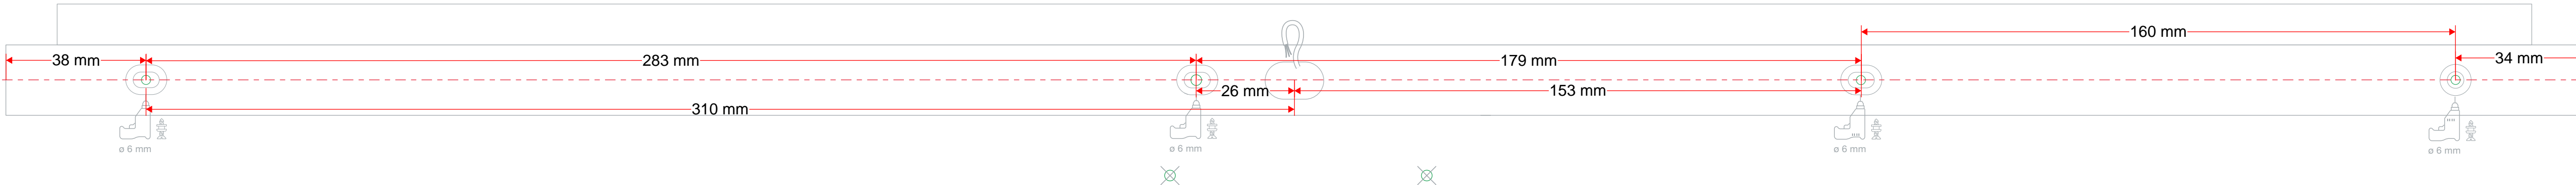

Mito alto 70 side inlay

Bohrschablone/drilling template

Mito alto 70 side cover

Bohrschablone/drilling template