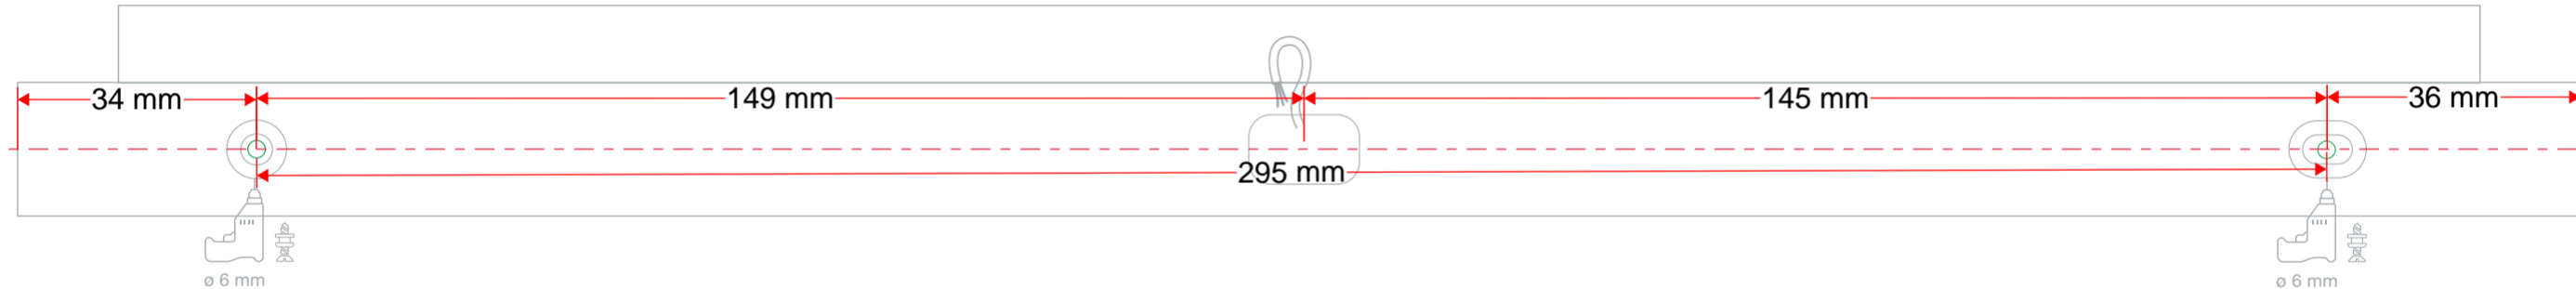

Mito alto 40 side inlay

Bohrschablone/drilling template

Mito alto 40 side cover

Bohrschablone/drilling template