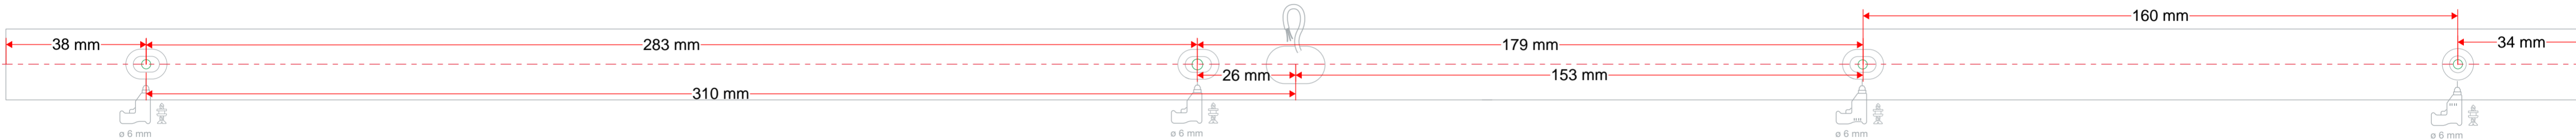

Mito alto 70 up inlay

Bohrschablone/drilling template

Mito alto 70 up cover

Bohrschablone/drilling template