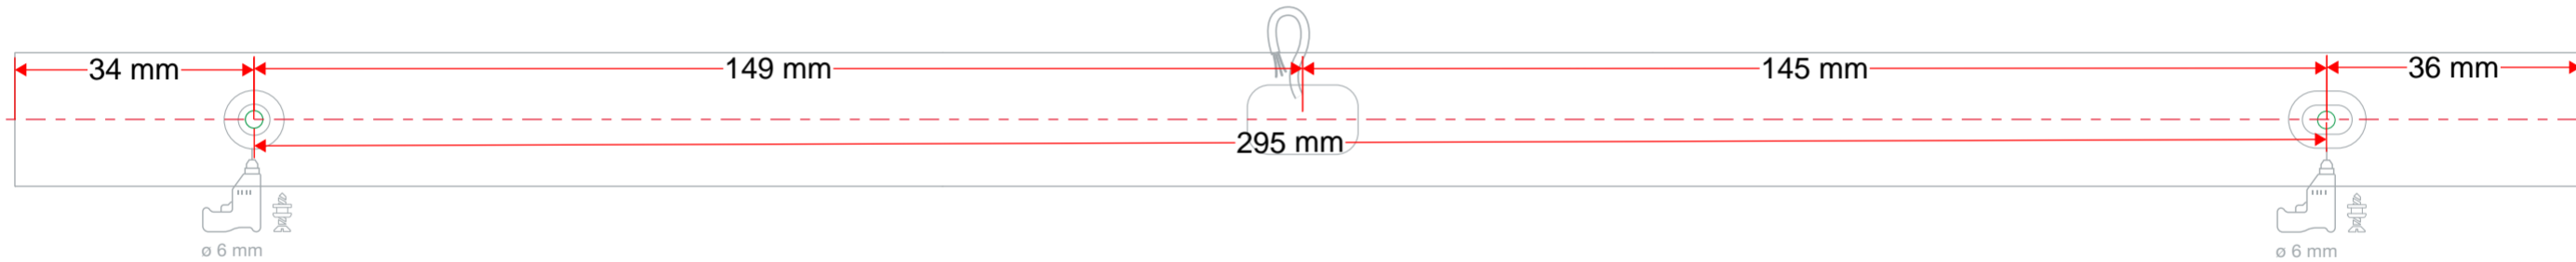

Mito alto 40 up inlay

Bohrschablone/drilling template

Mito alto 40 up cover

Bohrschablone/drilling template