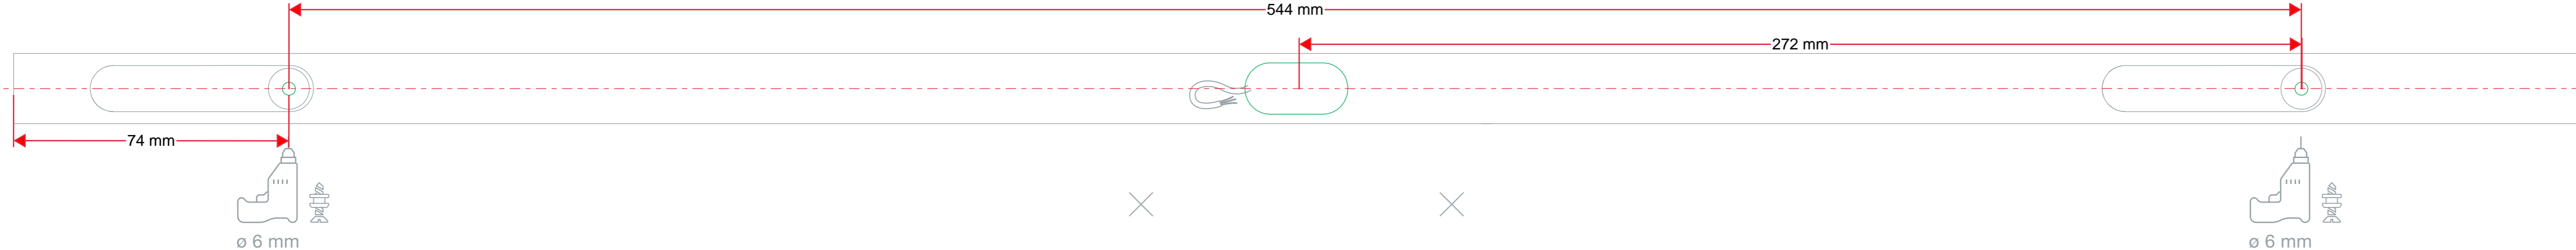

Mito alto 70 flat inlay

Bohrschablone/drilling template

Mito alto 70 flat cover

Bohrschablone/drilling template