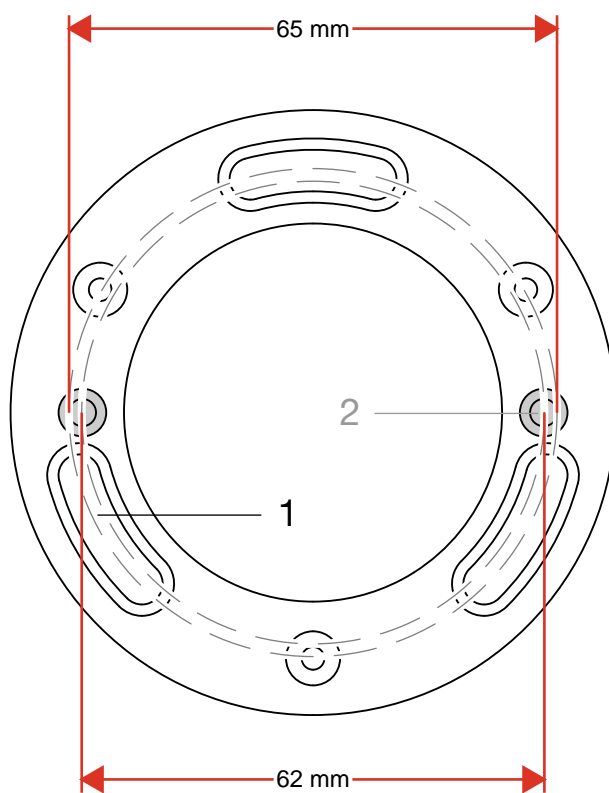

Bohrschablone / Drilling template /  
dima per foratura / gabarit de perçage /  
plantilla de perforación / 钻孔模板

Coro moon vivo up

- 1 feste Decke / solid ceiling / soffitto pieno / plafond plein / forjado / 实心天花板
- 2 Hohlraumdose / hollow ceiling box / scatola da incasso per soffitto cavo / boîte d'encastrement pour plafond / caja de empotrar para techo de pladur / 中空天花板盒 / 吊顶盒

**Hinweis** Bohrschablone mit 100 % ausdrucken.

**Note** Print drilling template with 100 %.

**Nota** Stampa il modello di perforazione con il 100%.

**Note** Imprimez le modèle de forage à 100 %.

**Nota** Imprima la plantilla de perforación con el 100 %.