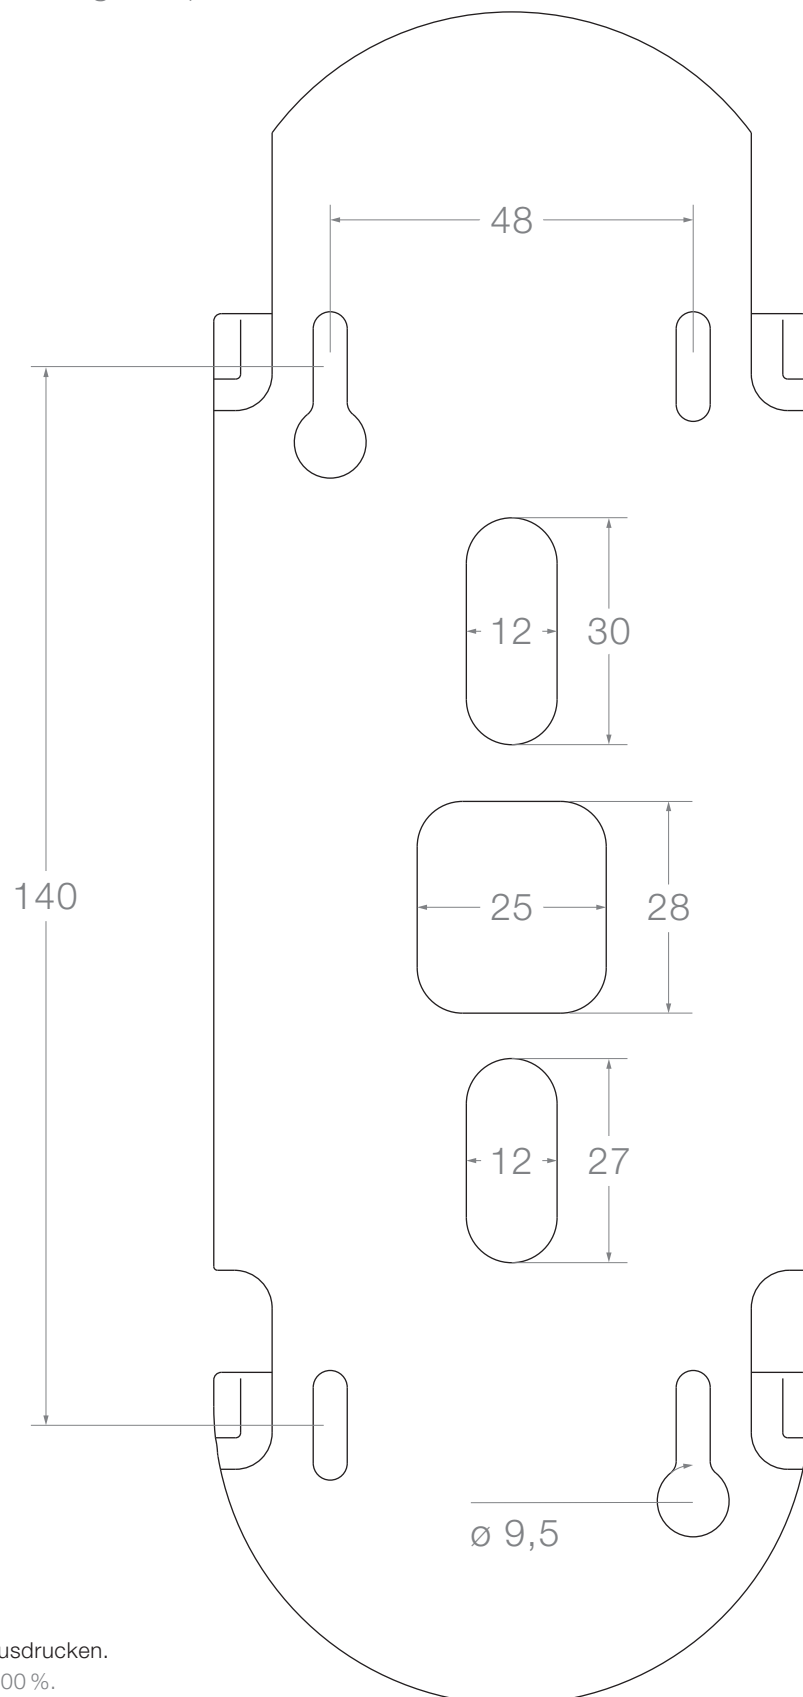

Bohrschablone / Drilling template

lui alto doppio VOLT

Hinweis / Note

Bohrschablone mit 100 % ausdrucken.

Print drilling template with 100 %.