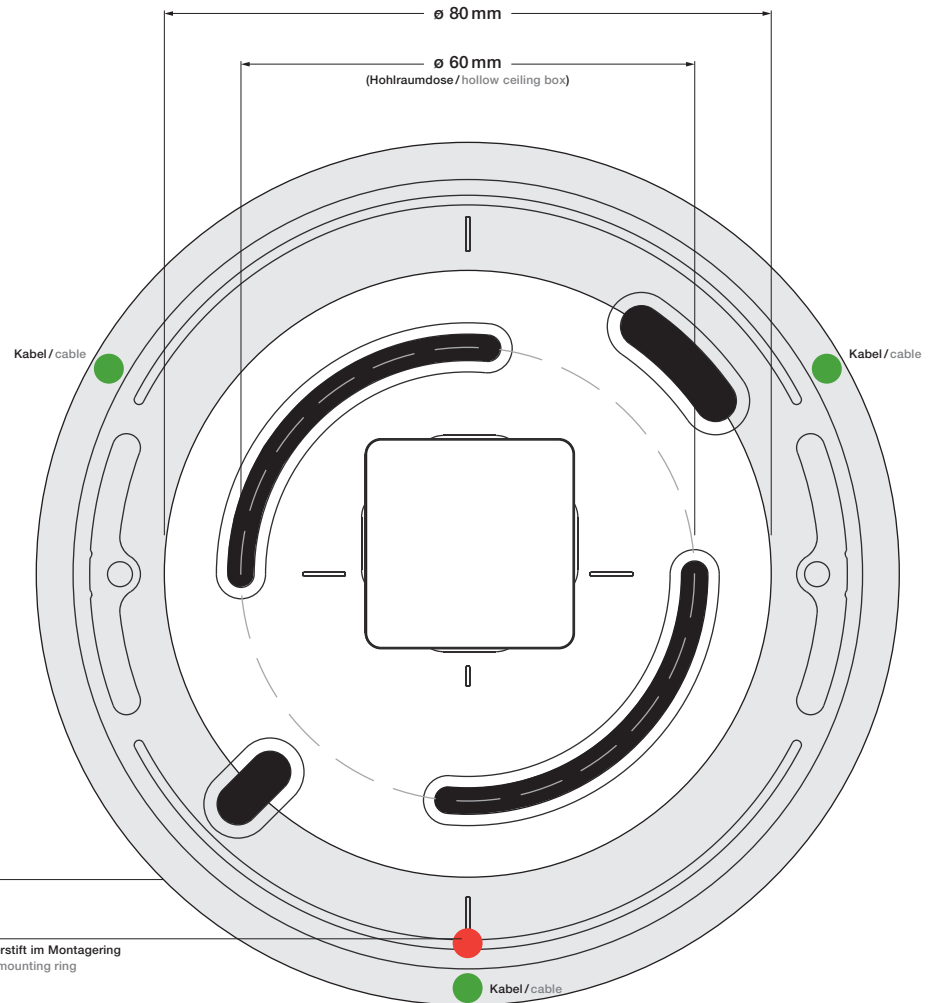

Montagering
mounting ring