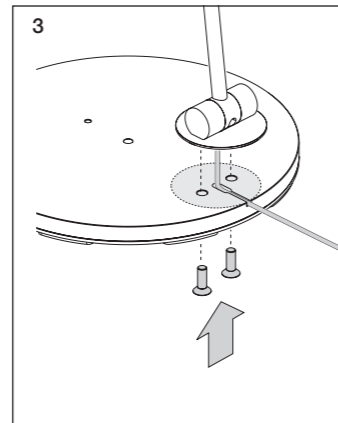

Occhio

Sento body terra

Montageanleitung
Mounting instructions

body montieren mounting the body