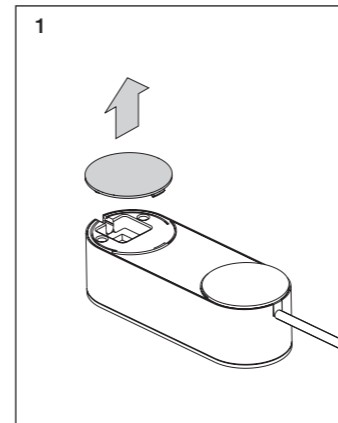

controller anschließen plug in the controller