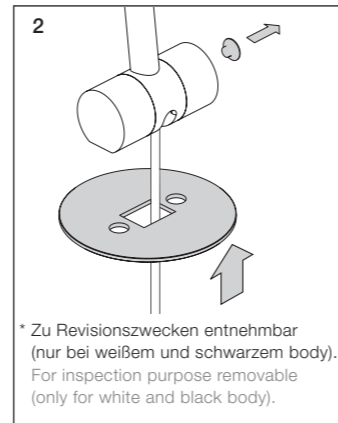

Occhio

Sento body terra

Montageanleitung
Mounting instructions

body montieren mounting the body