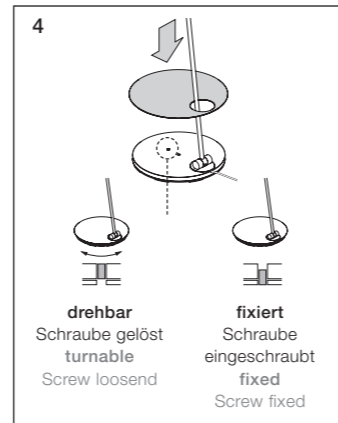

Occhio

Sento body terra

Montageanleitung
Mounting instructions

body montieren mounting the body