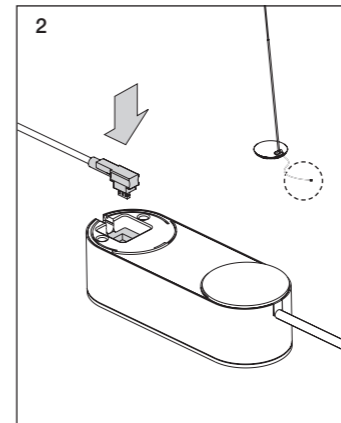

controller anschließen plug in the controller