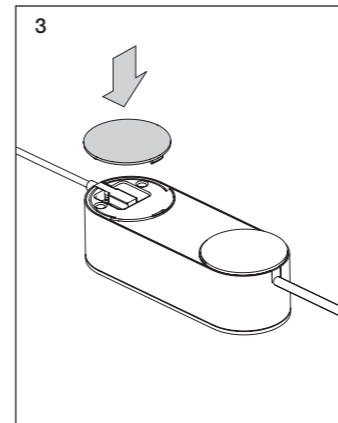

controller anschließen plug in the controller