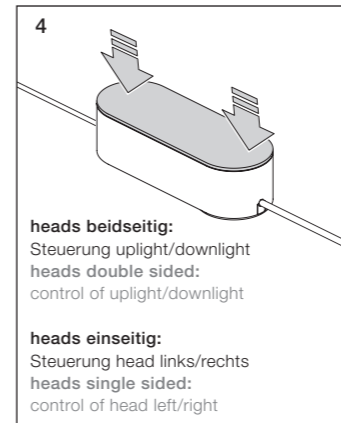

controller anschließen plug in the controller