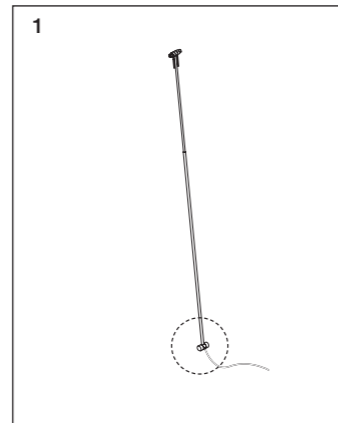

Occhio

Sento body terra

Montageanleitung
Mounting instructions

body montieren mounting the body