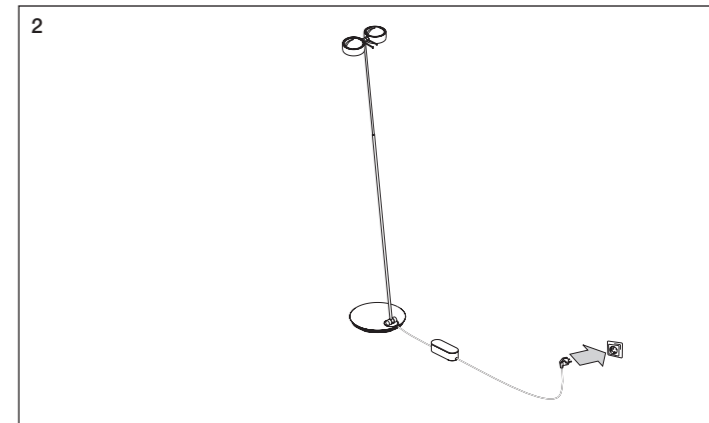

Leuchte anschließen plug in the luminaire