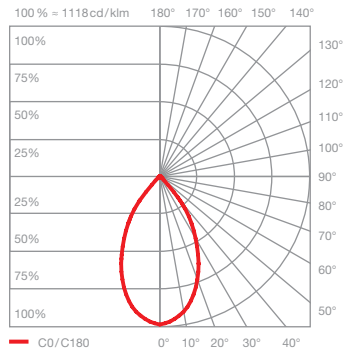

lei sospeso up Lichtwirkungen

lei
gerichtetes Licht
Lichtkegel ca. 60°

insert: iris

Lichtstrom:	perfect color	9W	610lm
	high flux	9W	840lm