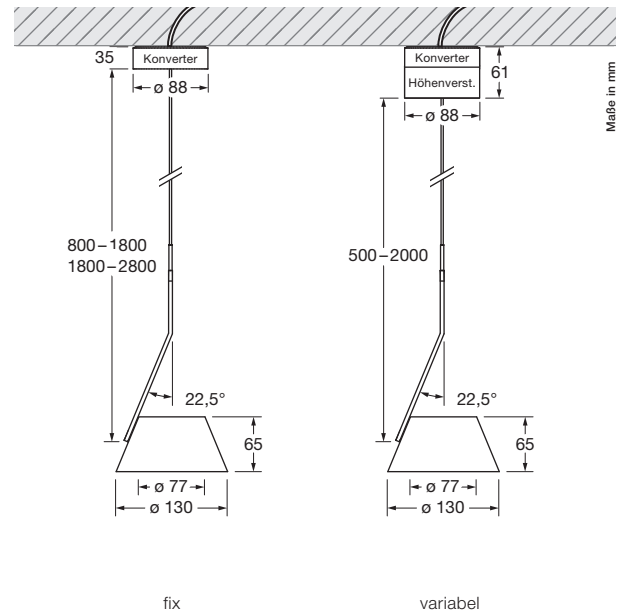

lei sospeso up Datenblatt

LED Pendelleuchte mit kegelförmigem Kopf. Version mit Aufbaukonverter für Montage auf fester Decke mit Kabelausschluss, Stromversorgung mit integrierter Spannungsquelle (Konverter). Als Version mit stufenloser Höhenverstellung oder fest einstellbarer Höhe erhältlich. Frei beweglich durch Occhio 3d-Kinematik mit zwei im Winkel von 22,5° zueinander stehenden Drehachsen, Bedienung über wärmeentkoppelten Leuchtschirm, Kopf für Wartungszwecke abnehmbar, LED wechselbar. Lichtwirkung über verstellbare Irisblende veränderbar, Leuchtschirm weiß matt, transluzent. Leistung 9 W, schalt- und dimmbar bauseits über dimmbares Vorschaltgerät oder über rückseitige Sensor Taste am Kopf (deaktivierbar). Oberflächenkombinationen von Blende, Cover, Arm und Fuß frei konfigurierbar.