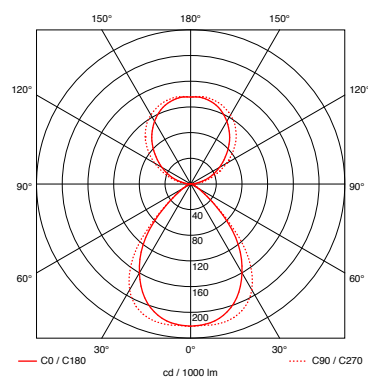

Sento E (satinirtes Glas / Linse)

Reflektorkopf für diffuses Licht in eine und
gerichtetes Licht in die andere Richtung

Leuchtenwirkungsgrad

82%

Lichtkegel

ca. 85°

Glas

satinirtes, hitzefestes Glas

Linse

optisches Glas

Ring

chrom, chrom matt,

weiß oder schwarz glänzend lackiert
(bianco, nero)

Halter

chrom oder chrom matt