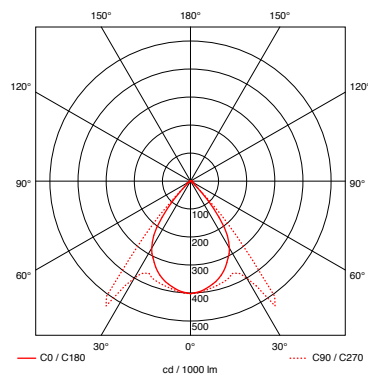

Sento C (Cover / Linse)

Reflektorkopf für gerichtetes Licht
in eine Richtung

Leuchtenwirkungsgrad

56%

Lichtkegel

ca. 85°

Linse

optisches Glas

Ring / Cover

chrom, chrom matt,

weiß oder schwarz glänzend lackiert
(bianco, nero)

Halter

chrom oder chrom matt