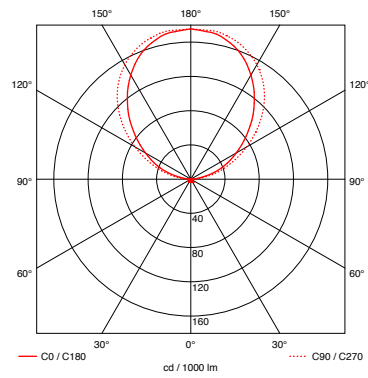

Sento letto empfohlene Lichtwirkungen

Sento B (satinirtes Glas / Cover)
Reflektorkopf für diffuses Licht
in eine Richtung

Leuchtenwirkungsgrad

49%

Glas

satinirtes, hitzefestes Glas

Ring / Cover

chrom, chrom matt

Halter

chrom oder chrom matt