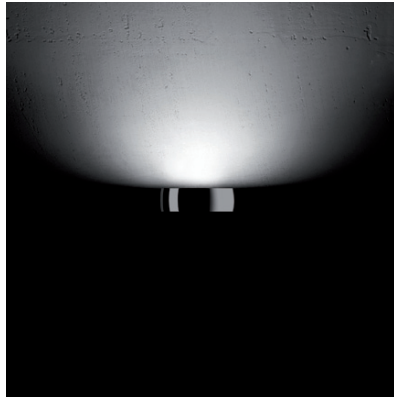

Sento letto empfohlene Lichtwirkungen

Sento B (satinirtes Glas / Cover)
Reflektorkopf für diffuses Licht
in eine Richtung

Leuchtenwirkungsgrad

49%

Glas

satinirtes, hitzefestes Glas

Ring / Cover

chrom, chrom matt

Halter

chrom oder chrom matt