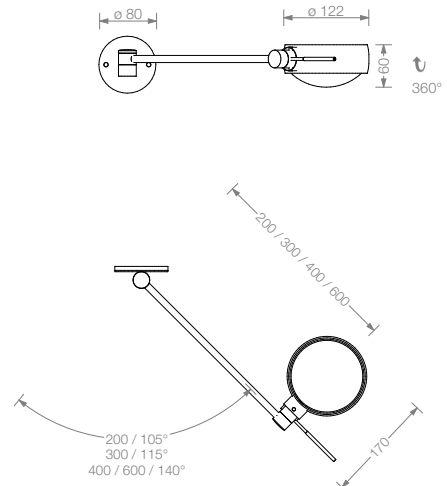

Sento letto Niedervolt-Halogen

Wandleuchte aus modularem Kopf-Körper-System

Das Occhio Kopf-Körper-System sorgt dank einzigartiger Modularität für beeindruckende Lichtlösungen im Raum. Für spezifische Lichtwirkungen stehen verschiedene, drehbare Reflektorköpfe zur Verfügung, die durch einen einfachen Steckmechanismus jederzeit leicht ausgetauscht werden können. Für die Montage stehen verschiedene Ein- und Aufbaudosen bzw. Gehäuse zur Auswahl.

Wandleuchte Occhio Sento letto besteht aus

- body Occhio letto - verschiedene Längen und Oberflächen
- head Occhio Sento - verschiedene Lichtwirkungen und Oberflächen
- Occhio Zubehör - verschiedene Montagevarianten und Oberflächen

Material

Aluminium, Messing, Stahl, Glas

Oberfläche

Kopf: siehe S.2 Datenblatt
Körper: chrom, chrom matt

Länge / Schwenkbereich

20 cm / 105°, 30 cm / 115°, 40 cm / 140° and 60 cm / 140°

empfohlene Lichtwirkung

Transformator in Aufbaugehäuse

Gehäuse singolo 	Aufbauversion inkl. elektronischem Transformator 35 – 75 W l 176 mm, b 88 mm, h 28 mm	chrom matt 7Z 40 10 M F bianco / chrom 7Z 40 10 C F nero / chrom 7Z 40 10 B F 7Z 40 10 N F
	track Version	chrom matt 4Z 40 10 M F chrom 4Z 40 10 C F bianco / chrom 4Z 40 10 B F nero / chrom 4Z 40 10 N F
Aufbaudose 	mit Kabeldurchführung h 22 mm, ø 80 mm	8Z 03 00 _
Occhio controller 	Tastdimmer mit optionaler Sensor- bedienung und Pad-Anschluss, inkl. Isomontage-Set, zur Verwendung mit Aufbaudose mit Kabeldurchführung, Kabellänge 150 / 150 cm, max. 60 W l 148 mm, b 45 mm, h 40 mm	7B 40 08 _
Occhio sensorpad 	ansteckbar an Occhio controller NV, Kabellänge 180 cm, ø 45 mm	7L 70 01 _