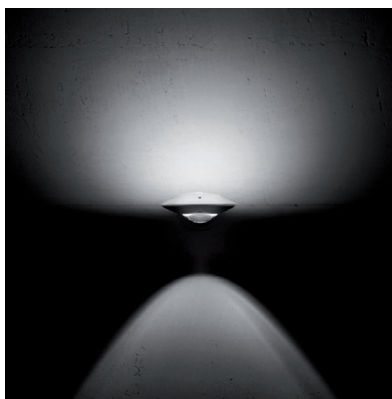

Puro tavolo Niedervolt-Halogen

Tischleuchte aus modularem Kopf- Körper-System

Das Occhio Kopf- Körper-System sorgt dank einzigartiger Modularität für beeindruckende Lichtlösungen im Raum. Für spezifische Lichtwirkungen stehen verschiedene, drehbare Reflektorköpfe zur Verfügung, die durch einen einfachen Steckmechanismus jederzeit leicht ausgetauscht werden können. Für die Montage stehen verschiedene Ein- und Aufbaudosen bzw. Gehäuse zur Auswahl.

Tischleuchte Occhio Puro tavolo besteht aus

- body Occhio tavolo - verschiedene Längen und Oberflächen
- head Occhio Puro - verschiedene Lichtwirkungen und Oberflächen

IP20     

Material

Aluminium, Messing, Stahl, Glas

Puro B
Reflektorkopf für diffuses Licht in eine Richtung

Leuchtenwirkungsgrad
67%

Material / Oberfläche
satiniertes, hitzefestes Glas
Reflektor chrom matt oder chrom
Halter chrom matt oder chrom

Puro C
Reflektorkopf für gerichtetes Licht in eine Richtung

Leuchtenwirkungsgrad
54%

Lichtkegel
ca. 65°

Material / Oberfläche
Linse optisches Glas
Reflektor chrom matt oder chrom
Halter chrom matt oder chrom

Puro E
Reflektorkopf für diffuses Licht in eine und gerichtetes Licht in die andere Richtung