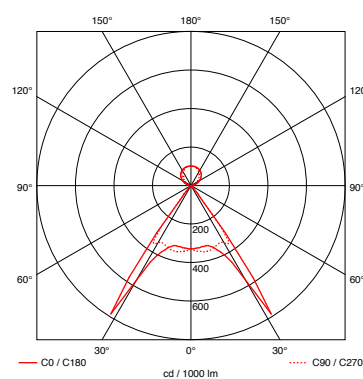

Puro B
Reflektorkopf für diffuses Licht in eine Richtung

Leuchtenwirkungsgrad
67%

Material / Oberfläche
satiniertes, hitzefestes Glas
Reflektor chrom matt oder chrom
Halter chrom matt oder chrom

Puro C
Reflektorkopf für gerichtetes Licht in eine Richtung

Leuchtenwirkungsgrad
54%

Lichtkegel
ca. 65°

Material / Oberfläche
Linse optisches Glas
Reflektor chrom matt oder chrom
Halter chrom matt oder chrom

Puro E
Reflektorkopf für diffuses Licht in eine und gerichtetes Licht in die andere Richtung