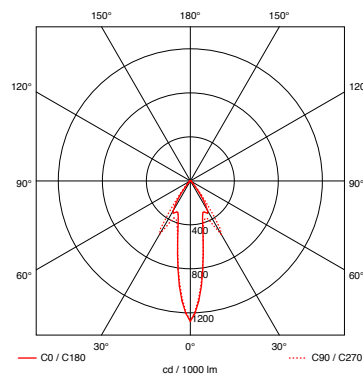

Puro C
Reflektorkopf für gerichtetes Licht in eine Richtung

Leuchtenwirkungsgrad
54%

Lichtkegel
ca. 65°

Material / Oberfläche
Linse optisches Glas
Reflektor chrom matt oder chrom
Halter chrom matt oder chrom