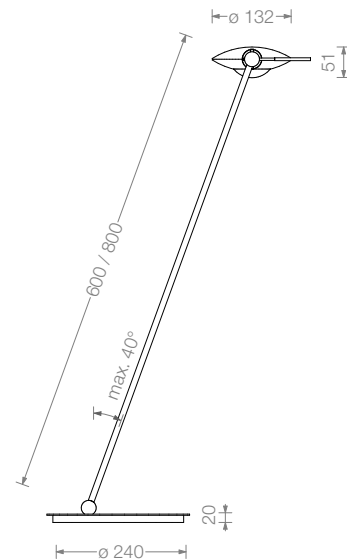

Puro tavolo Niedervolt-Halogen

Tischleuchte aus modularem Kopf- Körper-System

Das Occhio Kopf- Körper-System sorgt dank einzigartiger Modularität für beeindruckende Lichtlösungen im Raum. Für spezifische Lichtwirkungen stehen verschiedene, drehbare Reflektorköpfe zur Verfügung, die durch einen einfachen Steckmechanismus jederzeit leicht ausgetauscht werden können. Für die Montage stehen verschiedene Ein- und Aufbaudosen bzw. Gehäuse zur Auswahl.

Tischleuchte Occhio Puro tavolo besteht aus

- body Occhio tavolo - verschiedene Längen und Oberflächen
- head Occhio Puro - verschiedene Lichtwirkungen und Oberflächen

IP20     

Material

Aluminium, Messing, Stahl, Glas

Oberfläche

Kopf: chrom, Aluminium eloxiert

Körper: chrom, chrom matt

Fuß: chrom, chrom matt, weiß oder schwarz glänzend lackiert (bianco, nero), schwarz matt lackiert

Länge / Schwenkbereich

60 cm, 80 cm / 40°, Standfuß optional 360° drehbar