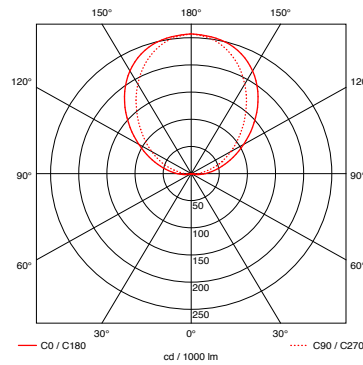

Oberfläche

Kopf: chrom, Aluminium eloxiert

Körper: chrom, chrom matt

Fuß: chrom, chrom matt, weiß oder schwarz glänzend lackiert (bianco, nero), schwarz matt lackiert

Länge / Schwenkbereich

60 cm, 80 cm / 40°, Standfuß optional 360° drehbar

Farbtemperatur / Farbwiedergabe

3000 K / CRI 100

Gewicht

Reflektorkopf und Körper max. 7 kg

interface

Bedienelement als Schnurzwischendimmer / -trafo
wahlweise zum Tast- oder Touchdimmen der Leuchte

Puro tavolo empfohlene Lichtwirkungen