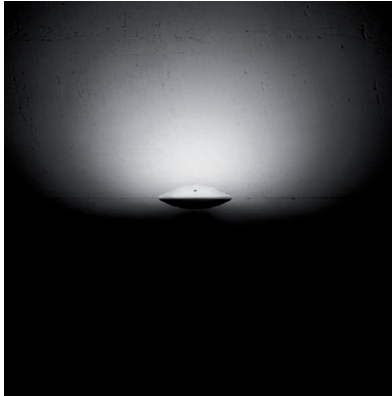

Puro tavolo Niedervolt-Halogen

Tischleuchte aus modularem Kopf- Körper-System

Das Occhio Kopf- Körper-System sorgt dank einzigartiger Modularität für beeindruckende Lichtlösungen im Raum. Für spezifische Lichtwirkungen stehen verschiedene, drehbare Reflektorköpfe zur Verfügung, die durch einen einfachen Steckmechanismus jederzeit leicht ausgetauscht werden können. Für die Montage stehen verschiedene Ein- und Aufbaudosen bzw. Gehäuse zur Auswahl.

Tischleuchte Occhio Puro tavolo besteht aus

- body Occhio tavolo - verschiedene Längen und Oberflächen
- head Occhio Puro - verschiedene Lichtwirkungen und Oberflächen

IP20     

Material

Aluminium, Messing, Stahl, Glas

Puro B
Reflektorkopf für diffuses Licht in eine Richtung

Leuchtenwirkungsgrad
67%

Material / Oberfläche
satiniertes, hitzefestes Glas
Reflektor chrom matt oder chrom
Halter chrom matt oder chrom

Puro C
Reflektorkopf für gerichtetes Licht in eine Richtung

Leuchtenwirkungsgrad
54%

Lichtkegel
ca. 65°

Material / Oberfläche
Linse optisches Glas
Reflektor chrom matt oder chrom
Halter chrom matt oder chrom

Puro E
Reflektorkopf für diffuses Licht in eine und gerichtetes Licht in die andere Richtung