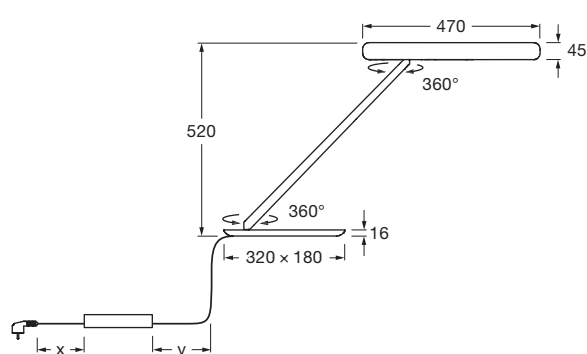

Taglio tavolo fix Datenblatt

Lineare LED Tischleuchte mit beidseitigem Lichtaustritt und einer Leuchtenkopf-Länge von 47 cm. Die Lichtwirkung wide bietet breit abstrahlendes, atmosphärisches Licht nach oben und gerichtetes, asymmetrisches Licht nach unten für eine perfekte Ausleuchtung des Tisches.

body und head sind ohne Anschlag frei drehbar (360°), der head kann für Wartungszwecke entnommen werden.

Maße in mm

technische Daten Taglio tavolo fix

Eigenschaften	Material	head / body: Aluminium, base: Stahl, inserts: optischer Kunststoff
	Kabellänge	Netzteil (x): 1 m Leuchte (y): 2 m davon sind 1,5 m aufrollbar
	Gewicht	7,9 kg
Oberfläche	head	Lack: weiß matt, schwarz matt, silber matt, gold matt PVD-beschichtet: rose gold, bronze, phantom eloxiert: black phantom
	body / base / Kabel	Lack: weiß matt, schwarz matt
Occhio »color tune« LED	mittlere Lebensdauer	> 50.000 Std.
	Energieeffizienzklasse (Lichtausbeute)	G (46 lm / W)
	Leistung	20 W (LED 15 W; standby < 0,5 W)
	Farbwiedergabeindex	high color; CRI Ra 95
	Farbtemperatur (Farbkonsistenz)	2700–4000 K (2-step)
Elektrik	Dimmung	»touchless control« oder Occhio air
	Anschluss	230 V AC / 50 Hz
	Powerfaktor Netzteil (cos φ1)	0,9
	Flimmer / Stroboskop-Effekt	1 (PstLM)1 (PstLM) /
	zulässige Betriebsbedingung	max. 30°C nur im Innenbereich betreiben

Taglio tavolo fix Lichtwirkung

wide
breit abstrahlendes Licht (oben und unten),
Lichtkegel ca. 80° gerichtet (unten)

inserts: downlight wide asymmetric,
uplight flood

Lichtstrom:
high color 15 W 100% downlight 790 lm
100% uplight 360 lm
up + downlight 690 lm

+ power
breit abstrahlendes Licht (oben und unten),
Lichtkegel ca. 80° gerichtet (unten)

inserts: downlight wide asymmetric,
uplight flood

Lichtstrom:
high color 15 W 100% downlight 790 lm
100% uplight 510 lm
up + downlight 1020 lm