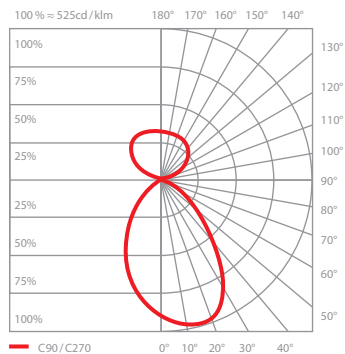

Taglio tavolo fix Datenblatt

Lineare LED Tischleuchte mit beidseitigem Lichtaustritt und einer Leuchtenkopf-Länge von 47 cm. Die Lichtwirkung wide bietet breit abstrahlendes, atmosphärisches Licht nach oben und gerichtetes, asymmetrisches Licht nach unten für eine perfekte Ausleuchtung des Tisches.

body und head sind ohne Anschlag frei drehbar (360°), der head kann für Wartungszwecke entnommen werden.

Maße in mm

technische Daten Taglio tavolo fix

Eigenschaften	Material	head / body: Aluminium, base: Stahl, inserts: optischer Kunststoff
	Kabellänge	Netzteil (x): 1 m Leuchte (y): 2 m davon sind 1,5 m aufrollbar
	Gewicht	7,9 kg
Oberfläche	head	Lack: weiß matt, schwarz matt, silber matt, gold matt PVD-beschichtet: rose gold, bronze, phantom eloxiert: black phantom
	body / base / Kabel	Lack: weiß matt, schwarz matt
Occhio »color tune« LED	mittlere Lebensdauer	> 50.000 Std.
	Energieeffizienzklasse (Lichtausbeute)	G (46 lm / W)
	Leistung	20 W (LED 15 W; standby < 0,5 W)
	Farbwiedergabeindex	high color; CRI Ra 95
	Farbtemperatur (Farbkonsistenz)	2700–4000 K (2-step)
Elektrik	Dimmung	»touchless control« oder Occhio air
	Anschluss	230 V AC / 50 Hz
	Powerfaktor Netzteil (cos φ1)	0,9
	Flimmer / Stroboskop-Effekt	1 (PstLM)1 (PstLM) /
	zulässige Betriebsbedingung	max. 30°C nur im Innenbereich betreiben

Taglio tavolo fix Lichtwirkung

wide
breit abstrahlendes Licht (oben und unten),
Lichtkegel ca. 80° gerichtet (unten)

inserts: downlight wide asymmetric,
uplight flood

Lichtstrom:
high color 15 W 100% downlight 790 lm
100% uplight 360 lm
up + downlight 690 lm

+ power
breit abstrahlendes Licht (oben und unten),
Lichtkegel ca. 80° gerichtet (unten)

inserts: downlight wide asymmetric,
uplight flood

Lichtstrom:
high color 15 W 100% downlight 790 lm
100% uplight 510 lm
up + downlight 1020 lm