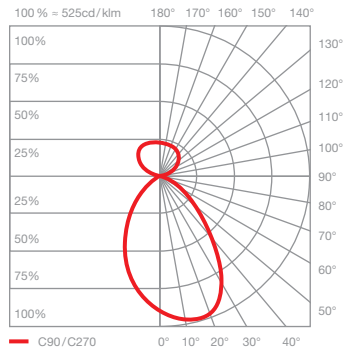

Taglio tavolo fix Datenblatt

Lineare LED Tischleuchte mit beidseitigem Lichtaustritt und einer Leuchtenkopf-Länge von 47 cm. Die Lichtwirkung wide bietet breit abstrahlendes, atmosphärisches Licht nach oben und gerichtetes, asymmetrisches Licht nach unten für eine perfekte Ausleuchtung des Tisches.

body und head sind ohne Anschlag frei drehbar (360°), der head kann für Wartungszwecke entnommen werden.

Maße in mm

technische Daten Taglio tavolo fix

Eigenschaften	Material	head / body: Aluminium, base: Stahl, inserts: optischer Kunststoff
	Kabellänge	Netzteil (x): 1 m Leuchte (y): 2 m davon sind 1,5 m aufrollbar
	Gewicht	7,9 kg
Oberfläche	head	Lack: weiß matt, schwarz matt, silber matt, gold matt PVD-beschichtet: rose gold, bronze, phantom eloxiert: black phantom
	body / base / Kabel	Lack: weiß matt, schwarz matt
Occhio »color tune« LED	mittlere Lebensdauer	> 50.000 Std.
	Energieeffizienzklasse (Lichtausbeute)	G (46 lm / W)
	Leistung	20 W (LED 15 W; standby < 0,5 W)
	Farbwiedergabeindex	high color; CRI Ra 95
	Farbtemperatur (Farbkonsistenz)	2700–4000 K (2-step)
Elektrik	Dimmung	»touchless control« oder Occhio air
	Anschluss	230 V AC / 50 Hz
	Powerfaktor Netzteil (cos φ1)	0,9
	Flimmer / Stroboskop-Effekt	1 (PstLM)1 (PstLM) /
	zulässige Betriebsbedingung	max. 30°C nur im Innenbereich betreiben

Taglio tavolo fix Lichtwirkung

wide
breit abstrahlendes Licht (oben und unten),
Lichtkegel ca. 80° gerichtet (unten)

inserts: downlight wide asymmetric,
uplight flood

Lichtstrom:
high color 15 W 100% downlight 790 lm
100% uplight 360 lm
up + downlight 690 lm

+ power
breit abstrahlendes Licht (oben und unten),
Lichtkegel ca. 80° gerichtet (unten)

inserts: downlight wide asymmetric,
uplight flood

Lichtstrom:
high color 15 W 100% downlight 790 lm
100% uplight 510 lm
up + downlight 1020 lm