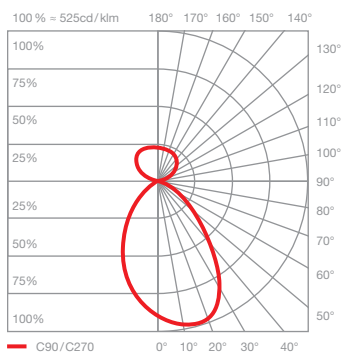

Taglio tavolo Lichtwirkung

wide
breit abstrahlendes Licht (oben und unten),
Lichtkegel ca. 80° gerichtet (unten)

inserts: downlight wide asymmetric,
uplight flood

Lichtstrom:
high color 15 W 100 % downlight 790 lm
100 % uplight 360 lm
up + downlight 690 lm