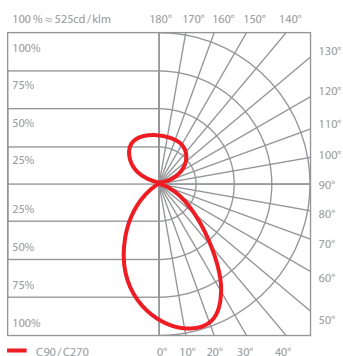

Taglio tavolo Datenblatt

Lineare LED Tischleuchte mit beidseitigem Lichtaustritt und einer Leuchtenkopf-Länge von 47 cm. Die Lichtwirkung wide bietet breit abstrahlendes, atmosphärisches Licht nach oben und gerichtetes, asymmetrisches Licht nach unten für eine perfekte Ausleuchtung des Tisches.

Eigenschaften	Material	head / body: Aluminium, base: Stahl, inserts: optischer Kunststoff
	Kabellänge	Netzteil (x): 1 m Leuchte (y): 2 m davon sind 1,5 m aufrollbar
	Gewicht	8,2 kg
Oberfläche	head	Lack: weiß matt, schwarz matt, silber matt, gold matt PVD-beschichtet: rose gold, bronze, phantom eloxiert: black phantom
	body / base / Kabel	Lack: weiß matt, schwarz matt
Occhio »color tune« LED	mittlere Lebensdauer	> 50.000 Std.
	Energieeffizienzklasse (Lichtausbeute)	G (46 lm / W)
	Leistung	20 W (LED 15 W; standby < 0,5 W)
	Farbwiedergabeindex	high color; CRI Ra 95
	Farbtemperatur (Farbkonsistenz)	2700–4000 K (2-step)
Elektrik	Dimmung	»touchless control« oder Occhio air
	Anschluss	230 V AC / 50 Hz
	Powerfaktor Netzteil (cos φ1)	0,9
	Flimmer / Stroboskop-Effekt	1 (PstLM)1 (PstLM) /
	zulässige Betriebsbedingung	max. 30°C nur im Innenbereich betreiben

Taglio tavolo Lichtwirkung

wide
breit abstrahlendes Licht (oben und unten),
Lichtkegel ca. 80° gerichtet (unten)

inserts: downlight wide asymmetric,
uplight flood

Lichtstrom:
high color 15 W 100 % downlight 790 lm
100 % uplight 360 lm
up + downlight 690 lm

+ power
breit abstrahlendes Licht (oben und unten),
Lichtkegel ca. 80° gerichtet (unten)

inserts: downlight wide asymmetric,
uplight flood

Lichtstrom:
high color 15 W 100 % downlight 790 lm
100 % uplight 510 lm
up + downlight 1020 lm