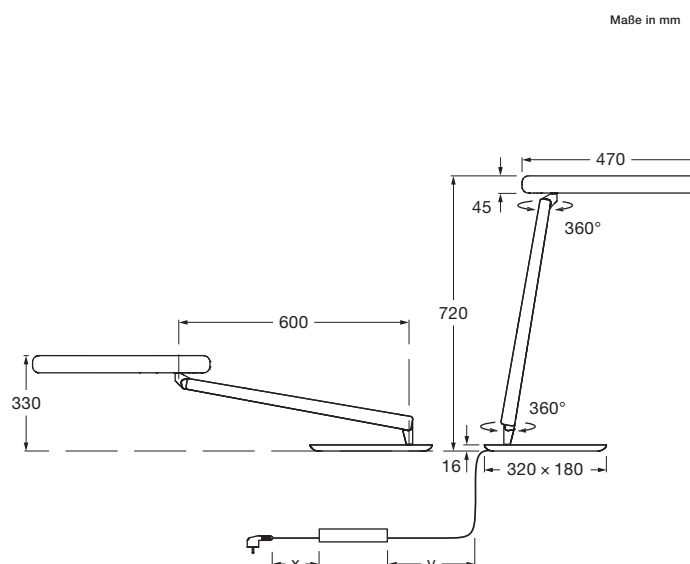

Taglio tavolo Datenblatt

Lineare LED Tischleuchte mit beidseitigem Lichtaustritt und einer Leuchtenkopf-Länge von 47 cm. Die Lichtwirkung wide bietet breit abstrahlendes, atmosphärisches Licht nach oben und gerichtetes, asymmetrisches Licht nach unten für eine perfekte Ausleuchtung des Tisches.

Der head ist ohne Anschlag frei drehbar (360°) und kann für Wartungszwecke entnommen werden. Der body ist frei höhenverstellbar und ebenfalls ohne Anschlag um 360° frei drehbar.

technische Daten Taglio tavolo

Eigenschaften	Material	head / body: Aluminium, base: Stahl, inserts: optischer Kunststoff
	Kabellänge	Netzteil (x): 1 m Leuchte (y): 2 m davon sind 1,5 m aufrollbar
	Gewicht	8,2 kg
Oberfläche	head	Lack: weiß matt, schwarz matt, silber matt, gold matt PVD-beschichtet: rose gold, bronze, phantom eloxiert: black phantom
	body / base / Kabel	Lack: weiß matt, schwarz matt
Occhio »color tune« LED	mittlere Lebensdauer	> 50.000 Std.
	Energieeffizienzklasse (Lichtausbeute)	G (46 lm / W)
	Leistung	20 W (LED 15 W; standby < 0,5 W)
	Farbwiedergabeindex	high color; CRI Ra 95
	Farbtemperatur (Farbkonsistenz)	2700–4000 K (2-step)
Elektrik	Dimmung	»touchless control« oder Occhio air
	Anschluss	230 V AC / 50 Hz
	Powerfaktor Netzteil (cos φ1)	0,9
	Flimmer / Stroboskop-Effekt	1 (PstLM)1 (PstLM) /
	zulässige Betriebsbedingung	max. 30°C nur im Innenbereich betreiben

+ power
breit abstrahlendes Licht (oben und unten),
Lichtkegel ca. 80° gerichtet (unten)

inserts: downlight wide asymmetric,
uplight flood

Lichtstrom:
high color 15 W 100 % downlight 790 lm
100 % uplight 510 lm
up + downlight 1020 lm