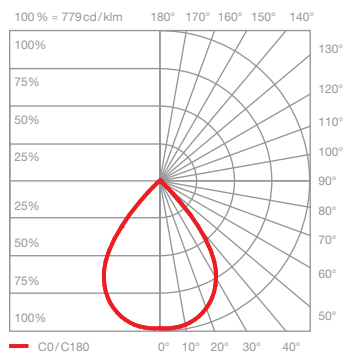

Sito giù Datenblatt

LED Wandleuchte für den Außenbereich mit kugelförmigem Kopf und einseitigem Lichtaustritt (vertikal). Die Lichtwirkung ist beim Kauf wählbar.

Die Wandleuchte erreicht die Schutzklasse IP65 und ist somit staubdicht und strahlwasserfest. Version für Aufbaumontage, Anschluss an 230V (AC) Netzspannung (VOLT light engine), dimmbar via Phasenabschrittdimmer*.

technische Daten Sito giù

| | | |
|---------------|--|---|
| Eigenschaften | Material | Aluminium, lackiert, optisches Glas |
| | Gewicht | 1,6 kg |
| Oberfläche | head | weiß matt, weiß glanz, schwarz matt, dune, maroon |
| | VOLT light engine | |
| | mittlere Lebensdauer | > 40.000 Std. |
| | Energieeffizienzklasse (Lichtausbeute) | G (72 lm / W) |
| | Leistung | LED9W |
| | Farbwiedergabeindex | perfect color; CRI Ra 97 |
| | Farbtemperatur (Farbkonsistenz) | 2700 K, 3000 K (2-step) |
| Elektrik | Dimmung | via Phasenabschrittdimmer * |
| | Anschluss | 230V AC / 50 Hz |
| | Powerfaktor Netzteil (cos ϕ 1) | 0,9 |
| | Flimmer / Stroboskop-Effekt | 1 (PstLM) / 0,9 (SVM) |
| | zulässige Betriebsbedingung | -20°C bis + 40°C |

* Liste kompatibler Dimmer: www.occhio.com/dim

Sito giù Lichtwirkungen

C80 contour

gerichtetes Licht mit konturiertem Lichtkegel
(ca. 80°)

inserts: sphärisches Glas
 kleine Linse medium

Lichtstrom : perfect color 9W 550 lm

S80 soft

gerichtetes Licht mit weichem Lichtkegel
(ca. 80°)

inserts: sphärisches Glas
 kleine Linse medium
 soft edge Glas

Lichtstrom : perfect color 9W 490 lm

Sito giù mehrere Leuchten verbinden

durchverdrahtet mit vergrabener
Außenverteilerdose