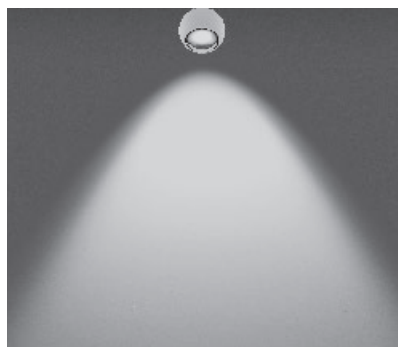

Sito giù Datenblatt

LED Wandleuchte für den Außenbereich mit kugelförmigem Kopf und einseitigem Lichtaustritt (vertikal). Die Lichtwirkung ist beim Kauf wählbar.

Die Wandleuchte erreicht die Schutzklasse IP65 und ist somit staubdicht und strahlwasserfest. Version für Aufbaumontage, Anschluss an 230V (AC) Netzspannung (VOLT light engine), dimmbar via Phasenabschrittdimmer*.

technische Daten Sito giù

| | | |
|---------------|--|---|
| Eigenschaften | Material | Aluminium, lackiert, optisches Glas |
| | Gewicht | 1,6 kg |
| Oberfläche | head | weiß matt, weiß glanz, schwarz matt, dune, maroon |
| | VOLT light engine | |
| | mittlere Lebensdauer | > 40.000 Std. |
| | Energieeffizienzklasse (Lichtausbeute) | G (72 lm / W) |
| | Leistung | LED9W |
| | Farbwiedergabeindex | perfect color; CRI Ra 97 |
| | Farbtemperatur (Farbkonsistenz) | 2700 K, 3000 K (2-step) |
| Elektrik | Dimmung | via Phasenabschrittdimmer * |
| | Anschluss | 230V AC / 50 Hz |
| | Powerfaktor Netzteil (cos ϕ 1) | 0,9 |
| | Flimmer / Stroboskop-Effekt | 1 (PstLM) / 0,9 (SVM) |
| | zulässige Betriebsbedingung | -20°C bis + 40°C |

* Liste kompatibler Dimmer: www.occhio.com/dim

Sito giù Lichtwirkungen

C80 contour

gerichtetes Licht mit konturiertem Lichtkegel
(ca. 80°)

inserts: sphärisches Glas
 kleine Linse medium

Lichtstrom : perfect color 9W 550 lm

S80 soft

gerichtetes Licht mit weichem Lichtkegel
(ca. 80°)

inserts: sphärisches Glas
 kleine Linse medium
 soft edge Glas

Lichtstrom : perfect color 9W 490 lm

Sito giù mehrere Leuchten verbinden

durchverdrahtet mit vergrabener
Außenverteilerdose