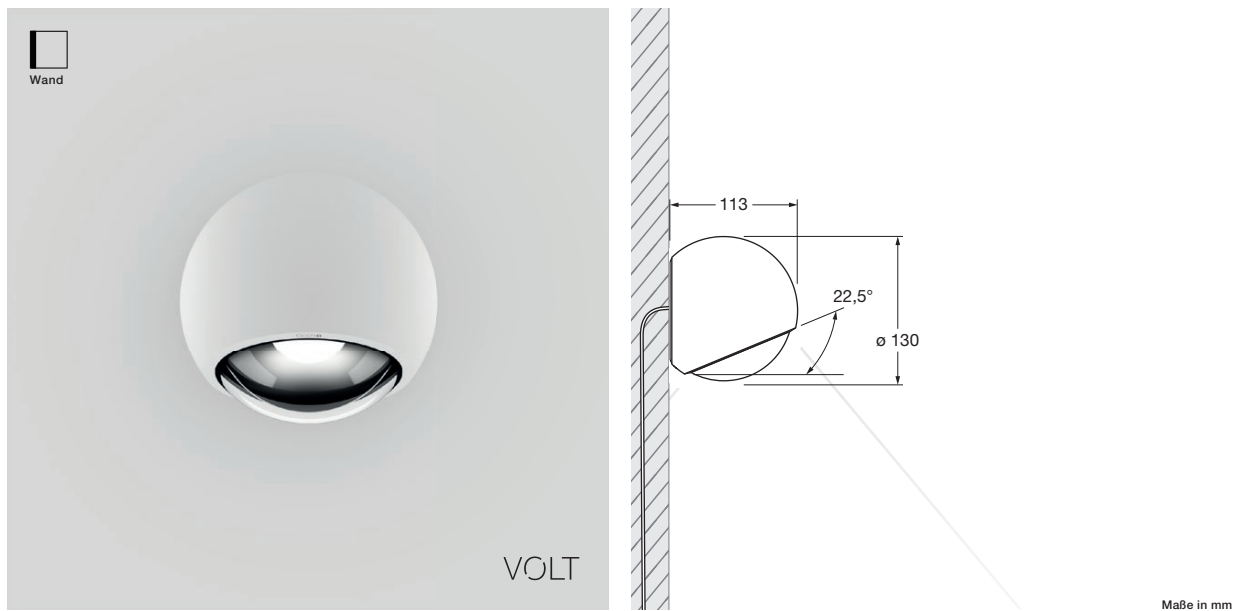

Sito giù Datenblatt

LED Wandleuchte für den Außenbereich mit kugelförmigem Kopf und einseitigem Lichtaustritt (vertikal). Die Lichtwirkung ist beim Kauf wählbar.

Die Wandleuchte erreicht die Schutzklasse IP65 und ist somit staubdicht und strahlwasserfest. Version für Aufbaumontage, Anschluss an 230V (AC) Netzspannung (VOLT light engine), dimmbar via Phasenabschrittdimmer*.

technische Daten Sito giù

| | | |
|---------------|--|---|
| Eigenschaften | Material | Aluminium, lackiert, optisches Glas |
| | Gewicht | 1,6 kg |
| Oberfläche | head | weiß matt, weiß glanz, schwarz matt, dune, maroon |
| | VOLT light engine | |
| | mittlere Lebensdauer | > 40.000 Std. |
| | Energieeffizienzklasse (Lichtausbeute) | G (72 lm / W) |
| | Leistung | LED9W |
| | Farbwiedergabeindex | perfect color; CRI Ra 97 |
| | Farbtemperatur (Farbkonsistenz) | 2700 K, 3000 K (2-step) |
| Elektrik | Dimmung | via Phasenabschrittdimmer * |
| | Anschluss | 230V AC / 50 Hz |
| | Powerfaktor Netzteil (cos ϕ 1) | 0,9 |
| | Flimmer / Stroboskop-Effekt | 1 (PstLM) / 0,9 (SVM) |
| | zulässige Betriebsbedingung | -20°C bis + 40°C |

* Liste kompatibler Dimmer: www.occhio.com/dim

Sito giù Lichtwirkungen

C80 contour

gerichtetes Licht mit konturiertem Lichtkegel
(ca. 80°)

inserts: sphärisches Glas
 kleine Linse medium

Lichtstrom : perfect color 9W 550 lm

S80 soft

gerichtetes Licht mit weichem Lichtkegel
(ca. 80°)

inserts: sphärisches Glas
 kleine Linse medium
 soft edge Glas

Lichtstrom : perfect color 9W 490 lm

Sito giù mehrere Leuchten verbinden

durchverdrahtet mit vergrabener
Außenverteilerdose