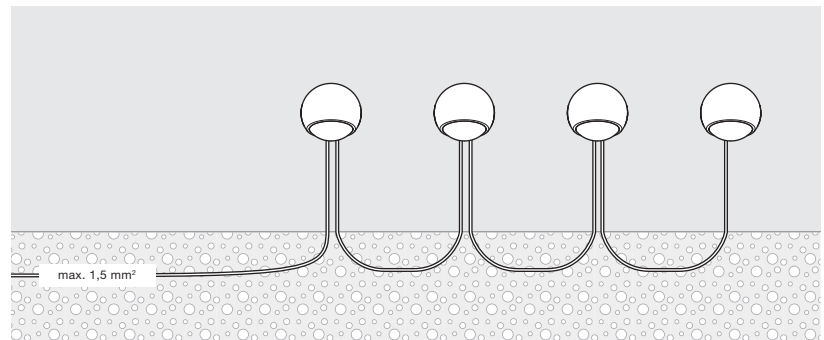

Sito giù Datenblatt

LED Wandleuchte für den Außenbereich mit kugelförmigem Kopf und einseitigem Lichtaustritt (vertikal). Die Lichtwirkung ist beim Kauf wählbar.

Die Wandleuchte erreicht die Schutzklasse IP65 und ist somit staubdicht und strahlwasserfest. Version für Aufbaumontage, Anschluss an 230V (AC) Netzspannung (VOLT light engine), dimmbar via Phasenabschrittdimmer*.

S80 soft

gerichtetes Licht mit weichem Lichtkegel
(ca. 80°)

inserts: sphärisches Glas
 kleine Linse medium
 soft edge Glas

Lichtstrom : perfect color 9W 490 lm

Sito giù mehrere Leuchten verbinden

durchverdrahtet mit vergrabener
Außenverteilerdose

durchverdrahtet mit Verbindungsklemmen

Occhio air module in Schalterdose
oder Verteilerkasten

max. 4 Leuchten