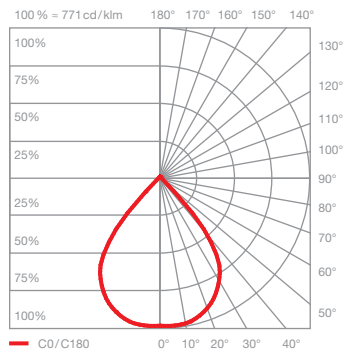

Sito giù Lichtwirkungen

C80 contour

gerichtetes Licht mit konturiertem Lichtkegel
(ca. 80°)

inserts: sphärisches Glas
                          kleine Linse medium

Lichtstrom :   perfect color   9W   550 lm