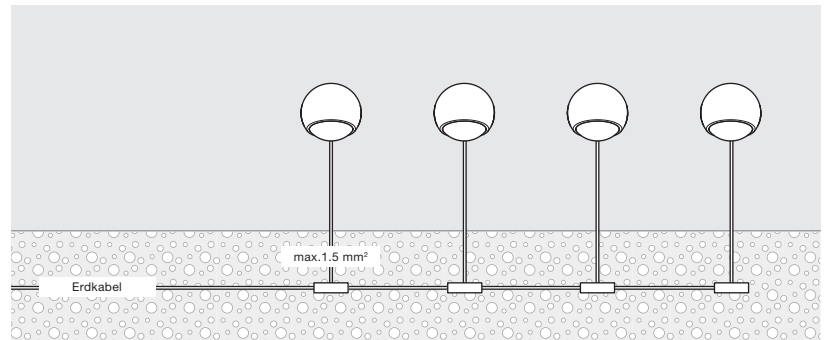

Sito giù Datenblatt

LED Wandleuchte für den Außenbereich mit kugelförmigem Kopf und einseitigem Lichtaustritt (vertikal). Die Lichtwirkung ist beim Kauf wählbar.

Die Wandleuchte erreicht die Schutzklasse IP65 und ist somit staubdicht und strahlwasserfest. Version für Aufbaumontage, Anschluss an 230V (AC) Netzspannung (VOLT light engine), dimmbar via Phasenabschrittdimmer*.

S80 soft

gerichtetes Licht mit weichem Lichtkegel
(ca. 80°)

inserts: sphärisches Glas
 kleine Linse medium
 soft edge Glas

Lichtstrom : perfect color 9W 490 lm

Sito giù mehrere Leuchten verbinden

durchverdrahtet mit vergrabener
Außenverteilerdose

durchverdrahtet mit Verbindungsklemmen

Occhio air module in Schalterdose
oder Verteilerkasten

max. 4 Leuchten