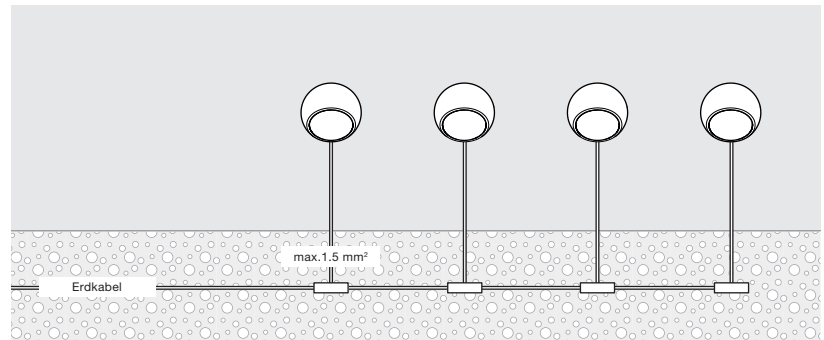

Sito giro Datenblatt

LED Deckenleuchte für den Außenbereich mit kugelförmigem Kopf und einseitigem Lichtaustritt. Die Leuchte ist dank der fast unsichtbaren Trennung der beiden Kugelhälften frei drehbar (mit Anschlag) und aus der Senkrechten um bis zu 45° schwenkbar.

technische Daten Sito giro

Eigenschaften	Material	Aluminium, lackiert, optisches Glas
	Drehbereich	360° (mit Anschlag und fixierbar)
	Beweglichkeit	45° (mit Anschlag)
	Gewicht	3,2 kg
Oberfläche	head	weiß matt, weiß glanz, schwarz matt, dune, maroon
	VOLT light engine	mittlere Lebensdauer > 40.000 Std. Energieeffizienzklasse (Lichtausbeute) G (72 lm / W) Leistung LED 18 W Farbwiedergabeindex perfect color; CRI Ra 97 Farbtemperatur (Farbkonsistenz) 2700 K, 3000 K (2-step)
Elektrik	Dimmung	via Phasenabschrittdimmer *
	Anschluss	230 V AC / 50 Hz
	Powerfaktor Netzteil (cos φ1)	0,9
	Flimmer / Stroboskop-Effekt	1 (PstLM) / 0,9 (SVM)
	zulässige Betriebsbedingung	-20°C bis +40°C

S80 soft
gerichtetes Licht mit weichem Lichtkegel
(ca. 80°)

inserts: sphärisches Glas
kleine Linse medium
soft edge Glas

Lichtstrom : perfect color 18 W 980 lm

S40 soft
gerichtetes Licht mit weichem Lichtkegel
(ca. 40°)

inserts: sphärisches Glas
kleine Linse medium
Fresnel Linse

Lichtstrom : perfect color 18 W 870 lm

Sito giro mehrere Leuchten verbinden

durchverdrahtet mit vergrabener
Außenverteilerdose

durchverdrahtet mit Verbindungsklemmen