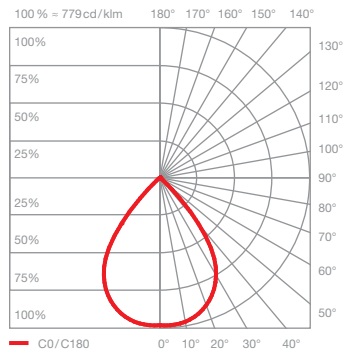

Sito giro Datenblatt

LED Deckenleuchte für den Außenbereich mit kugelförmigem Kopf und einseitigem Lichtaustritt. Die Leuchte ist dank der fast unsichtbaren Trennung der beiden Kugelhälften frei drehbar (mit Anschlag) und aus der Senkrechten um bis zu 45° schwenkbar.

technische Daten Sito giro

Eigenschaften	Material	Aluminium, lackiert, optisches Glas
	Drehbereich	360° (mit Anschlag und fixierbar)
	Beweglichkeit	45° (mit Anschlag)
	Gewicht	3,2 kg
Oberfläche	head	weiß matt, weiß glanz, schwarz matt, dune, maroon
	VOLT light engine	mittlere Lebensdauer > 40.000 Std. Energieeffizienzklasse (Lichtausbeute) G (72 lm / W) Leistung LED 18 W Farbwiedergabeindex perfect color; CRI Ra 97 Farbtemperatur (Farbkonsistenz) 2700 K, 3000 K (2-step)
Elektrik	Dimmung	via Phasenabschrittdimmer *
	Anschluss	230 V AC / 50 Hz
	Powerfaktor Netzteil (cos φ1)	0,9
	Flimmer / Stroboskop-Effekt	1 (PstLM) / 0,9 (SVM)
	zulässige Betriebsbedingung	-20°C bis +40°C

* Liste kompatibler Dimmer: www.occhio.com/dim

Sito giro Sito Lichtwirkungen

C80 contour
gerichtetes Licht mit konturiertem Lichtkegel
(ca. 80°)

inserts: sphärisches Glas
kleine Linse medium

Lichtstrom : perfect color 18 W 1100 lm

S80 soft
gerichtetes Licht mit weichem Lichtkegel
(ca. 80°)

inserts: sphärisches Glas
kleine Linse medium
soft edge Glas

Lichtstrom : perfect color 18 W 980 lm

S40 soft
gerichtetes Licht mit weichem Lichtkegel
(ca. 40°)