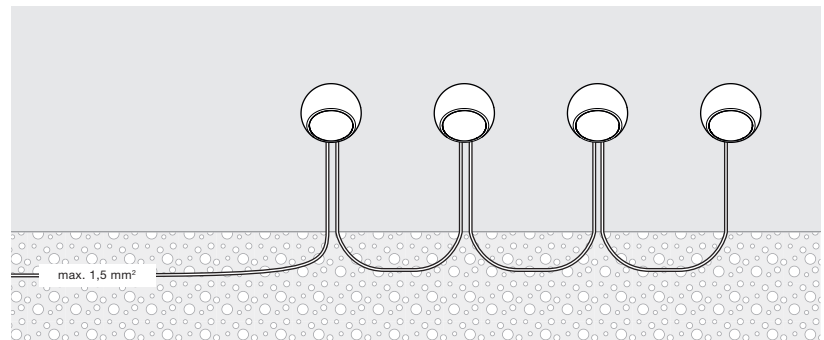

Sito giro Datenblatt

LED Deckenleuchte für den Außenbereich mit kugelförmigem Kopf und einseitigem Lichtaustritt. Die Leuchte ist dank der fast unsichtbaren Trennung der beiden Kugelhälften frei drehbar (mit Anschlag) und aus der Senkrechten um bis zu 45° schwenkbar.

S80 soft
gerichtetes Licht mit weichem Lichtkegel
(ca. 80°)

inserts: sphärisches Glas
kleine Linse medium
soft edge Glas

Lichtstrom : perfect color 18 W 980 lm

S40 soft
gerichtetes Licht mit weichem Lichtkegel
(ca. 40°)

inserts: sphärisches Glas
kleine Linse medium
Fresnel Linse

Lichtstrom : perfect color 18 W 870 lm

Sito giro mehrere Leuchten verbinden

durchverdrahtet mit vergrabener
Außenverteilerdose

durchverdrahtet mit Verbindungsklemmen

Occhio air module in Schalterdose
oder Verteilerkasten

max. 4 Leuchten