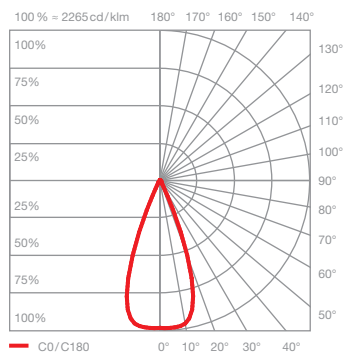

Sito giro Datenblatt

LED Deckenleuchte für den Außenbereich mit kugelförmigem Kopf und einseitigem Lichtaustritt. Die Leuchte ist dank der fast unsichtbaren Trennung der beiden Kugelhälften frei drehbar (mit Anschlag) und aus der Senkrechten um bis zu 45° schwenkbar.

technische Daten Sito giro

Eigenschaften	Material	Aluminium, lackiert, optisches Glas
	Drehbereich	360° (mit Anschlag und fixierbar)
	Beweglichkeit	45° (mit Anschlag)
	Gewicht	3,2 kg
Oberfläche	head	weiß matt, weiß glanz, schwarz matt, dune, maroon
	VOLT light engine	mittlere Lebensdauer > 40.000 Std. Energieeffizienzklasse (Lichtausbeute) G (72 lm / W) Leistung LED 18 W Farbwiedergabeindex perfect color; CRI Ra 97 Farbtemperatur (Farbkonsistenz) 2700 K, 3000 K (2-step)
Elektrik	Dimmung	via Phasenabschrittdimmer *
	Anschluss	230 V AC / 50 Hz
	Powerfaktor Netzteil (cos φ1)	0,9
	Flimmer / Stroboskop-Effekt	1 (PstLM) / 0,9 (SVM)
	zulässige Betriebsbedingung	-20°C bis +40°C

* Liste kompatibler Dimmer: www.occhio.com/dim

Sito giro Sito Lichtwirkungen

C80 contour
gerichtetes Licht mit konturiertem Lichtkegel
(ca. 80°)

inserts: sphärisches Glas
kleine Linse medium

Lichtstrom : perfect color 18 W 1100 lm

S80 soft
gerichtetes Licht mit weichem Lichtkegel
(ca. 80°)

inserts: sphärisches Glas
kleine Linse medium
soft edge Glas

Lichtstrom : perfect color 18 W 980 lm

S40 soft
gerichtetes Licht mit weichem Lichtkegel
(ca. 40°)