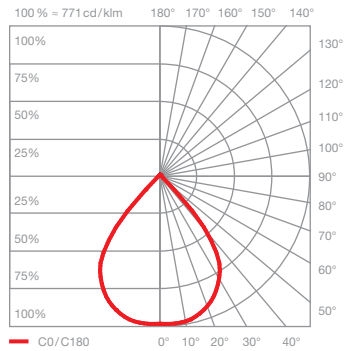

Sito giro Sito Lichtwirkungen

C80 contour
gerichtetes Licht mit konturiertem Lichtkegel
(ca. 80°)

inserts: sphärisches Glas
kleine Linse medium

Lichtstrom : perfect color 18 W 1100 lm