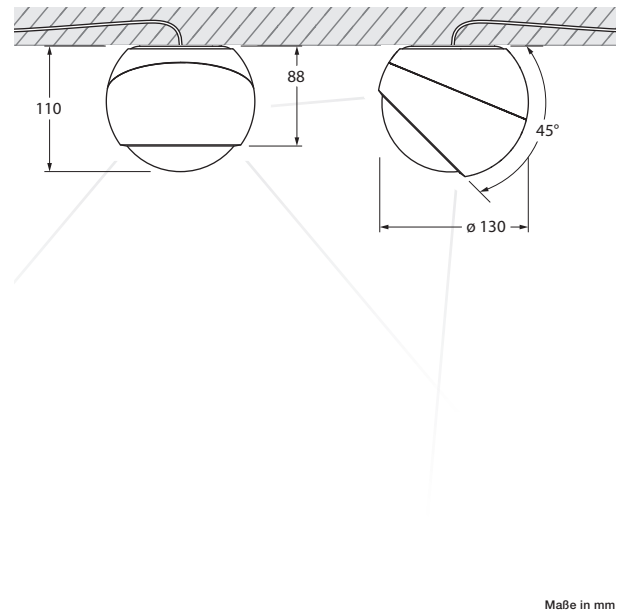

Sito giro Datenblatt

LED Deckenleuchte für den Außenbereich mit kugelförmigem Kopf und einseitigem Lichtaustritt. Die Leuchte ist dank der fast unsichtbaren Trennung der beiden Kugelhälften frei drehbar (mit Anschlag) und aus der Senkrechten um bis zu 45° schwenkbar.

technische Daten Sito giro

Eigenschaften	Material	Aluminium, lackiert, optisches Glas
	Drehbereich	360° (mit Anschlag und fixierbar)
	Beweglichkeit	45° (mit Anschlag)
	Gewicht	3,2 kg
Oberfläche	head	weiß matt, weiß glanz, schwarz matt, dune, maroon
	VOLT light engine	mittlere Lebensdauer > 40.000 Std. Energieeffizienzklasse (Lichtausbeute) G (72 lm / W) Leistung LED 18 W Farbwiedergabeindex perfect color; CRI Ra 97 Farbtemperatur (Farbkonsistenz) 2700 K, 3000 K (2-step)
Elektrik	Dimmung	via Phasenabschrittdimmer *
	Anschluss	230 V AC / 50 Hz
	Powerfaktor Netzteil (cos φ1)	0,9
	Flimmer / Stroboskop-Effekt	1 (PstLM) / 0,9 (SVM)
	zulässige Betriebsbedingung	-20°C bis +40°C

S80 soft
gerichtetes Licht mit weichem Lichtkegel
(ca. 80°)

inserts: sphärisches Glas
kleine Linse medium
soft edge Glas

Lichtstrom : perfect color 18 W 980 lm

S40 soft
gerichtetes Licht mit weichem Lichtkegel
(ca. 40°)

inserts: sphärisches Glas
kleine Linse medium
Fresnel Linse

Lichtstrom : perfect color 18 W 870 lm

Sito giro mehrere Leuchten verbinden

durchverdrahtet mit vergrabener
Außenverteilerdose

durchverdrahtet mit Verbindungsklemmen