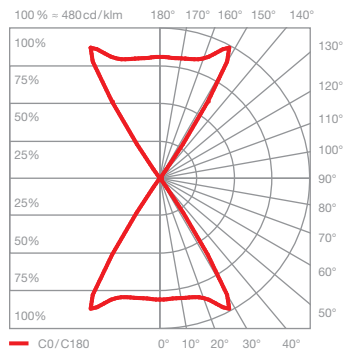

Sento sospeso up Lichtwirkungen

Sento D

gerichtetes Licht in beide Richtungen Lichtkegel ca. 80°

inserts: Linse
Linse

Lichtstrom:	perfect color	32 W	2070 lm
	high flux	32 W	2920 lm
	perfect color	26 W	1690 lm
	high flux	26 W	2300 lm