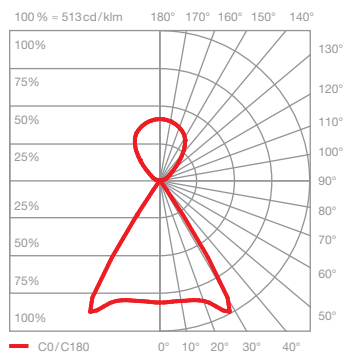

Sento sospeso up Lichtwirkungen

Sento D

gerichtetes Licht in beide Richtungen Lichtkegel ca. 80°

inserts: Linse
Linse

Lichtstrom:	perfect color	32 W	2070 lm
	high flux	32 W	2920 lm
	perfect color	26 W	1690 lm
	high flux	26 W	2300 lm

Sento E

diffuses Licht nach oben gerichtetes Licht nach unten Lichtkegel ca. 80°

inserts: satiniertes Glas
Linse

Lichtstrom:	perfect color	32 W	1940 lm
	high flux	32 W	2730 lm
	perfect color	26 W	1580 lm
	high flux	26 W	2150 lm