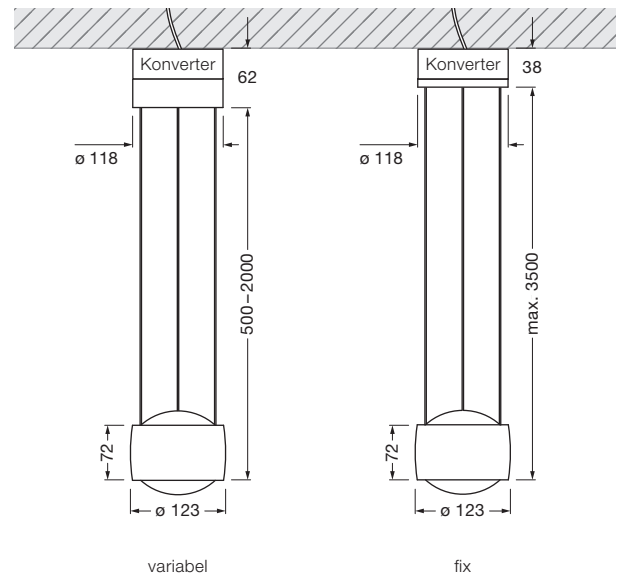

Sento sospeso up Datenblatt

LED Pendelleuchte mit beidseitigem Lichtaustritt, Lichtleistung 32 W. Verhältnis von up- und downlight frei einstellbar. Lichtwirkung über optionale inserts veränderbar.

up-Version mit Höhenverstellung: LED Pendelleuchte mit stufenloser Höhenverstellung und hoher base inkl. Vorschaltgerät (Konverter) für Montage auf fester Decke, Anschluß an 230 V. Extern dimmbar per Phasenabschnittdimmer oder über Gestensteuerung »touchless fading« am head.

up-Version fixe Länge: LED Pendelleuchte mit fest einstellbarer Höhe und hoher base inkl. Vorschaltgerät (Konverter) für Montage auf fester Decke, Anschluß an 230 V. Extern dimmbar per Phasenabschnittdimmer oder über Gestensteuerung »touchless fading« am head.

Maße in mm

technische Daten Sento sospeso up

Eigenschaften	Material	Aluminium, Stahl verchromt, lackiert oder eloxiert, Kunststoff, Glas, optischer Kunststoff
	Höhenverstellung (variabel)	500 – 2000 mm (variabel)
	Höheneinstellung (fix)	max. 3500 mm (bei Montage einstellbar)
	Gewicht	variabel: 2,6 kg / fix: 2,1 kg
Oberfläche	head	chrom glanz, chrom matt, weiß glanz, weiß matt, schwarz matt, gold matt, rose gold, bronze, phantom, black phantom
	base	chrom glanz, chrom matt, weiß glanz, weiß matt, schwarz matt, gold matt, rose gold, bronze, phantom, black phantom
Occhio LED	mittlere Lebensdauer	> 50.000 Std.
	Energieeffizienzklasse (Lichtausbeute)	G (72 lm / W)
	Leistung	LED 32 W (inkl. Occhio Vorschaltgerät 38 W, standby < 0,5 W) / LED 26 W* (inkl. Occhio Vorschaltgerät 34 W, standby < 0,5 W)
	Farbwiedergabeindex	perfect color; CRI Ra 97 high flux; CRI Ra 85
	Farbtemperatur (Farbkonsistenz)	2700, 3000 K (2-step) 3000, 3500, 4000 K (2-step)
Elektrik	Dimmung	»touchless control« und Occhio air (optional) oder via Phasenabschnittdimmer**
	Vorschaltgerät	integriert, Betrieb an 230 V AC
	Powerfaktor Netzteil (cos φ1)	0,9
	Flimmer / Stroboskop-Effekt	1 (PstLM) / 0,9 (SVM)
	zulässige Betriebsbedingung	max. 30°C nur im Innenbereich betreiben