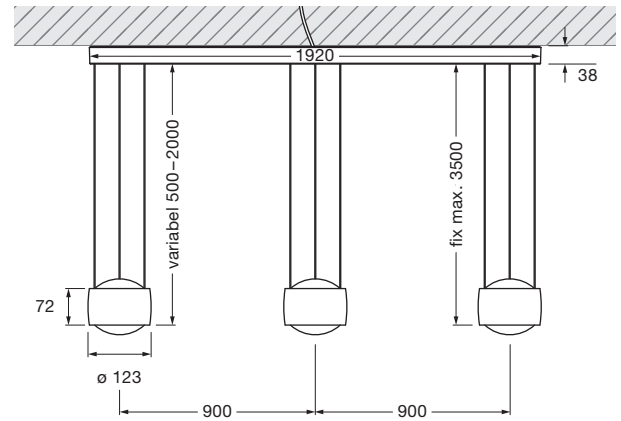

Sento sospeso tre Datenblatt

LED System-Pendelleuchte mit beidseitigem Lichtaustritt, Lichtleistung pro head 32 W. Verhältnis von up- und downlight frei einstellbar. Lichtwirkung über optionale inserts veränderbar.

tre-Version fixe Länge

LED Pendelleuchte mit fest einstellbarer Höhe inkl. Vorschaltgerät (Konverter) im Deckenbaldachin integriert, Montage auf fester Decke, Anschluß an 230 V. Extern dimmbar per Phasenabschrittdimmer oder über synchrone Gestensteuerung »touchless fading« der heads.

Breite Baldachin: 120

Maße in mm

technische Daten Sento sospeso tre

Eigenschaften	Material	Aluminium, Stahl verchromt, lackiert oder eloxiert, Kunststoff, Glas, optischer Kunststoff	
	Höhenverstellung (variabel)	500 – 2000 mm (variabel)	
	Höheneinstellung (fix)	max. 3500 mm (bei Montage einstellbar)	
	Gewicht	variabel: 15,8 kg / fix: 16,3 kg	
Oberfläche	head	chrom glanz, chrom matt, weiß glanz, weiß matt, schwarz matt, gold matt, rose gold, bronze, phantom, black phantom	
	Baldachin	weiß matt	
Occhio LED	mittlere Lebensdauer	> 50.000 Std.	
	Energieeffizienzklasse (Lichtausbeute)	G (72 lm / W)	
	Leistung	LED 3 × 32 W (inkl. Occhio Vorschaltgerät 3 × 38 W, standby < 0,5 W) / LED 3 × 26 W* (inkl. Occhio Vorschaltgerät 3 × 34 W, standby < 0,5 W)	
	Farbwiedergabeindex	perfect color; CRI Ra 97	high flux; CRI Ra 85
	Farbtemperatur (Farbkonsistenz)	2700, 3000 K (2-step)	3000, 3500, 4000 K (2-step)
Elektrik	Dimmung	»touchless control« und Occhio air (optional) oder via Phasenabschrittdimmer **	
	Vorschaltgerät	integriert, Betrieb an 230V AC	
	Powerfaktor Netzteil (cos φ1)	0,9	
	Flimmer / Stroboskop-Effekt	1 (PstLM) / 0,9 (SVM)	
	zulässige Betriebsbedingung	max. 30°C nur im Innenbereich betreiben	