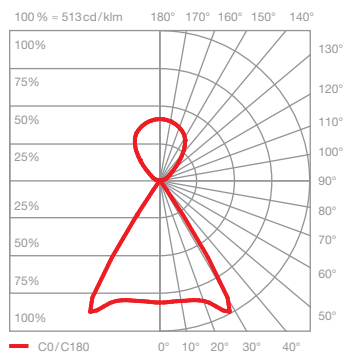

Sento sospeso tre Lichtwirkungen

Sento D

gerichtetes Licht in beide Richtungen Lichtkegel ca. 80°

inserts: Linse
Linse

Lichtstrom: perfect color 3 × 32 W 2070 lm
high flux 3 × 32 W 2920 lm
perfect color 3 × 26 W 1690 lm
high flux 3 × 26 W 2300 lm