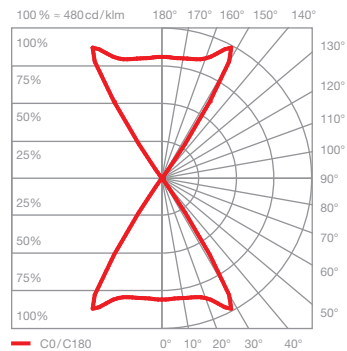

Sento sospeso tre Lichtwirkungen

Sento D

gerichtetes Licht in beide Richtungen Lichtkegel ca. 80°

inserts: Linse
Linse

Lichtstrom: perfect color 3 × 32 W 2070 lm
high flux 3 × 32 W 2920 lm
perfect color 3 × 26 W 1690 lm
high flux 3 × 26 W 2300 lm