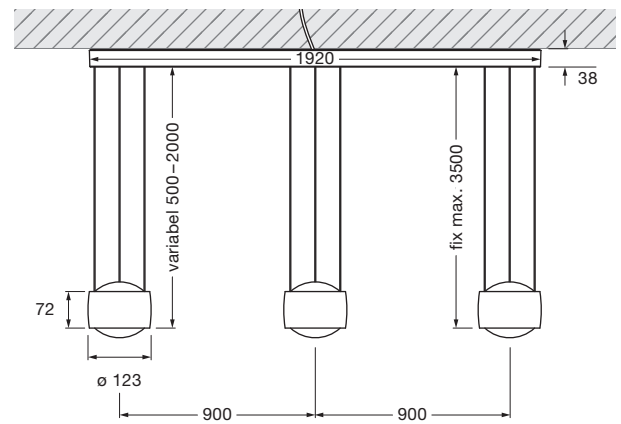

Sento sospeso tre Datenblatt

LED System-Pendelleuchte mit beidseitigem Lichtaustritt, Lichtleistung pro head 32 W. Verhältnis von up- und downlight frei einstellbar. Lichtwirkung über optionale inserts veränderbar.

tre-Version fixe Länge

LED Pendelleuchte mit fest einstellbarer Höhe inkl. Vorschaltgerät (Konverter) im Deckenbaldachin integriert, Montage auf fester Decke, Anschluß an 230 V. Extern dimmbar per Phasenabschnittdimmer oder über synchrone Gestensteuerung »touchless fading« der heads.

Breite Baldachin: 120

Maße in mm

technische Daten Sento sospeso tre

Eigenschaften	Material	Aluminium, Stahl verchromt, lackiert oder eloxiert, Kunststoff, Glas, optischer Kunststoff	
	Höhenverstellung (variabel)	500 – 2000 mm (variabel)	
	Höheneinstellung (fix)	max. 3500 mm (bei Montage einstellbar)	
	Gewicht	variabel: 15,8 kg / fix: 16,3 kg	
Oberfläche	head	chrom glanz, dark chrome, chrom matt, weiß glanz, weiß matt, schwarz matt, gold matt, rose gold, bronze, phantom, black phantom	
	Baldachin	weiß matt	
Occhio LED	mittlere Lebensdauer	> 50.000 Std.	
	Energieeffizienzklasse (Lichtausbeute)	G (72 lm / W)	
	Leistung	LED 3 × 32 W (inkl. Occhio Vorschaltgerät 3 × 38 W, standby < 0,5 W) / LED 3 × 26 W* (inkl. Occhio Vorschaltgerät 3 × 34 W, standby < 0,5 W)	
	Farbwiedergabeindex	perfect color; CRI Ra 97	high flux; CRI Ra 85
	Farbtemperatur (Farbkonsistenz)	2700, 3000 K (2-step)	3000, 3500, 4000 K (2-step)
Elektrik	Dimmung	»touchless control« und Occhio air (optional) oder via Phasenabschnittdimmer **	
	Vorschaltgerät	integriert, Betrieb an 230V AC	
	Powerfaktor Netzteil (cos φ1)	0,9	
	Flimmer / Stroboskop-Effekt	1 (PstLM) / 0,9 (SVM)	
	zulässige Betriebsbedingung	Umgebungstemperatur 10–30°C, nur im Innenbereich betreiben	