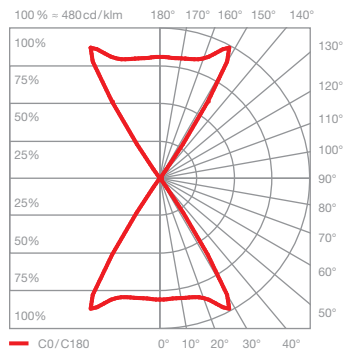

Sento sospeso tre Lichtwirkungen

Sento D

gerichtetes Licht in beide Richtungen Lichtkegel ca. 80°

inserts: Linse
Linse

Lichtstrom: perfect color 3 × 32 W 2070 lm
high flux 3 × 32 W 2920 lm
perfect color 3 × 26 W 1690 lm
high flux 3 × 26 W 2300 lm