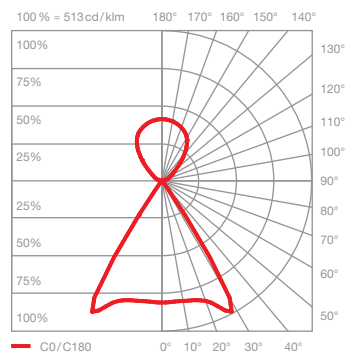

Sento D

gerichtetes Licht in beide Richtungen Lichtkegel ca. 80°

inserts: Linse
Linse

Lichtstrom: perfect color 3 × 32 W 2070 lm
high flux 3 × 32 W 2920 lm
perfect color 3 × 26 W 1690 lm
high flux 3 × 26 W 2300 lm