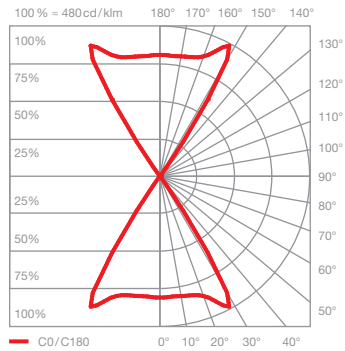

Sento sospeso pure Lichtwirkungen

Sento D

gerichtetes Licht in beide Richtungen Lichtkegel ca. 80°

inserts: Linse
Linse

Lichtstrom:	perfect color	32 W	2070 lm
	high flux	32 W	2920 lm
	perfect color	26 W	1690 lm
	high flux	26 W	2300 lm