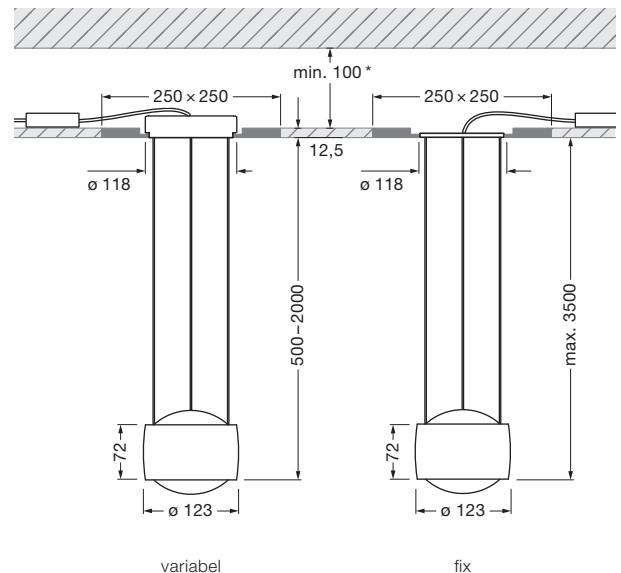

## Sento sospeso pure Datenblatt

LED Pendelleuchte mit beidseitigem Lichtaustritt, Lichtleistung 32 W. Verhältnis von up- und downlight frei einstellbar. Lichtwirkung über optionale inserts veränderbar.

**trimless-Version fixe Länge:** LED Pendelleuchte mit fest einstellbarer Höhe inkl. Deckenelement zum bündigen Einbau in Hohlraumdecken, Anschluß an externe Konstantspannungsquelle (Konverter). Extern dimmbar (abhängig vom Vorschaltgerät) oder über Gestensteuerung »touchless fading« am head.

\* mit Occhio Konverter

Maße in mm

### technische Daten Sento sospeso pure

Eigenschaften	Material	Aluminium, Stahl verchromt, lackiert oder eloxiert, Kunststoff, Glas, optischer Kunststoff
	Höhenverstellung (variabel)	500 – 2000 mm (variabel)
	Höheneinstellung (fix)	max. 3500 mm (bei Montage einstellbar)
	Gewicht	variabel: 2,4 kg / fix: 1,9 kg
Oberfläche	head	chrom glanz, chrom matt, weiß glanz, weiß matt, schwarz matt, gold matt, rose gold, bronze, phantom, black phantom
	base	weiß matt
Occhio LED	mittlere Lebensdauer	> 50.000 Std.
	Energieeffizienzklasse (Lichtausbeute)	G (72 lm / W)
	Leistung	LED 32 W (inkl. Occhio Vorschaltgerät 38 W, standby < 0,5 W) / LED 26 W* (inkl. Occhio Vorschaltgerät 34 W, standby < 0,5 W)
	Farbwiedergabeindex	perfect color; CRI Ra 97      high flux; CRI Ra 85
	Farbtemperatur (Farbkonsistenz)	2700, 3000 K (2-step)      3000, 3500, 4000 K (2-step)
Elektrik	Dimmung	»touchless control« und Occhio air (optional) oder via Phasenabschrittdimmer** (abhängig vom Konverter)
	Vorschaltgerät	extern, Betrieb über Konstantspannungsquelle 48 V DC / min. 40 W
	Powerfaktor Netzteil (cos φ1)	0,9
	Flimmer / Stroboskop-Effekt	1 (PstLM) / 0,9 (SVM)
	zulässige Betriebsbedingung	max. 30°C nur im Innenbereich betreiben