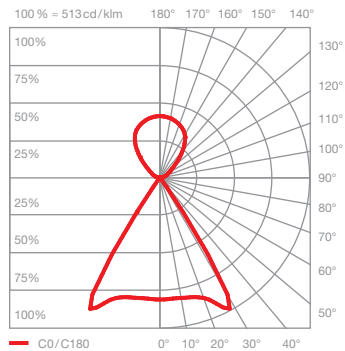

### Sento D

gerichtetes Licht in beide Richtungen Lichtkegel ca. 80°

inserts: Linse  
Linse

Lichtstrom:	perfect color	32 W	2070 lm
	high flux	32 W	2920 lm
	perfect color	26 W	1690 lm
	high flux	26 W	2300 lm