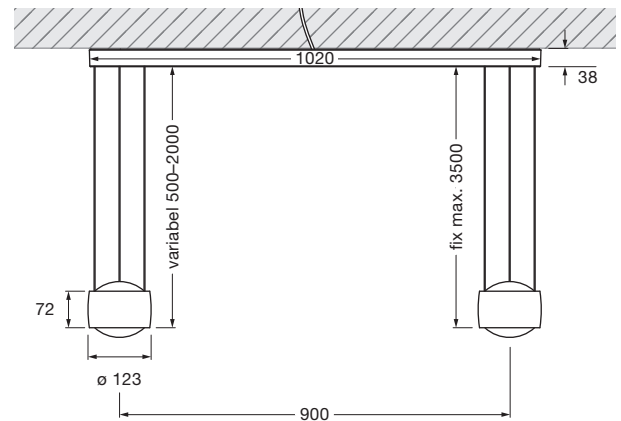

Sento sospeso due Datenblatt

LED System-Pendelleuchte mit beidseitigem Lichtaustritt, Lichtleistung pro head 32 W. Verhältnis von up- und downlight frei einstellbar. Lichtwirkung über optionale inserts veränderbar.

due-Version mit Höhenverstellung LED Pendelleuchte mit stufenloser Höhenverstellung inkl. Vorschaltgerät (Konverter) im Deckenbaldachin integriert, Montage auf fester Decke, Anschluß an 230 V. Extern dimmbar per Phasenabschnittdimmer oder über synchrone Gestensteuerung »touchless fading« der heads.

due-Version fixe Länge LED Pendelleuchte mit fest einstellbarer Höhe inkl. Vorschaltgerät (Konverter) im Deckenbaldachin integriert, Montage auf fester Decke, Anschluß an 230 V. Extern dimmbar per Phasenabschnittdimmer oder über synchrone Gestensteuerung »touchless fading« der heads.

Breite Baldachin: 120

Maße in mm

technische Daten Sento sospeso due

Eigenschaften	Material	Aluminium, Stahl verchromt, lackiert oder eloxiert, Kunststoff, Glas, optischer Kunststoff
	Höhenverstellung (variabel)	500 – 2000 mm (variabel)
	Höheneinstellung (fix)	max. 3500 mm (bei Montage einstellbar)
	Gewicht	variabel: 10,2 kg / fix: 10,7 kg
Oberfläche	head	chrom glanz, chrom matt, weiß glanz, weiß matt, schwarz matt, gold matt, rose gold, bronze, phantom, black phantom
	Baldachin	weiß matt
Occhio LED	mittlere Lebensdauer	> 50.000 Std.
	Energieeffizienzklasse (Lichtausbeute)	G (72 lm / W)
	Leistung	LED 2 x 32 W (inkl. Occhio Vorschaltgerät 2 x 38 W, standby < 0,5 W) / LED 2 x 26 W* (inkl. Occhio Vorschaltgerät 2 x 34 W, standby < 0,5 W)
	Farbwiedergabeindex	perfect color; CRI Ra 97 high flux; CRI Ra 85
	Farbtemperatur (Farbkonsistenz)	2700, 3000 K (2-step) 3000, 3500, 4000 K (2-step)
Elektrik	Dimmung	»touchless control« und Occhio air (optional) oder via Phasenabschnittdimmer**
	Vorschaltgerät	integriert, Betrieb an 230V AC
	Powerfaktor Netzteil (cos φ1)	0,9
	Flimmer / Stroboskop-Effekt	1 (PstLM) / 0,9 (SVM)
	zulässige Betriebsbedingung	max. 30°C nur im Innenbereich betreiben