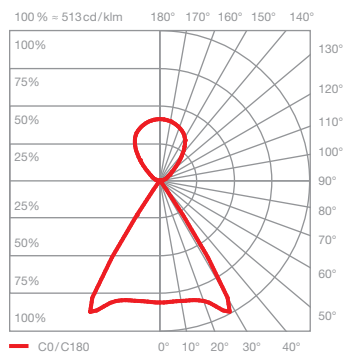

Sento sospeso due Lichtwirkungen

Sento D

gerichtetes Licht in beide Richtungen Lichtkegel ca. 80°

inserts: Linse
Linse

Lichtstrom: perfect color 2 x 32 W 2070 lm
high flux 2 x 32 W 2920 lm
perfect color 2 x 26 W 1690 lm
high flux 2 x 26 W 2300 lm