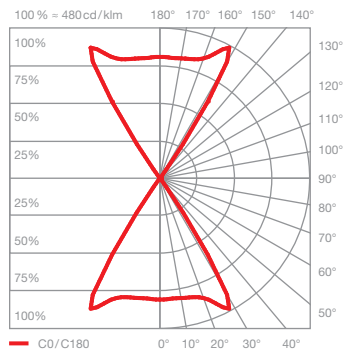

Sento sospeso due Lichtwirkungen

Sento D

gerichtetes Licht in beide Richtungen Lichtkegel ca. 80°

inserts: Linse
Linse

Lichtstrom: perfect color 2 x 32 W 2070 lm
high flux 2 x 32 W 2920 lm
perfect color 2 x 26 W 1690 lm
high flux 2 x 26 W 2300 lm