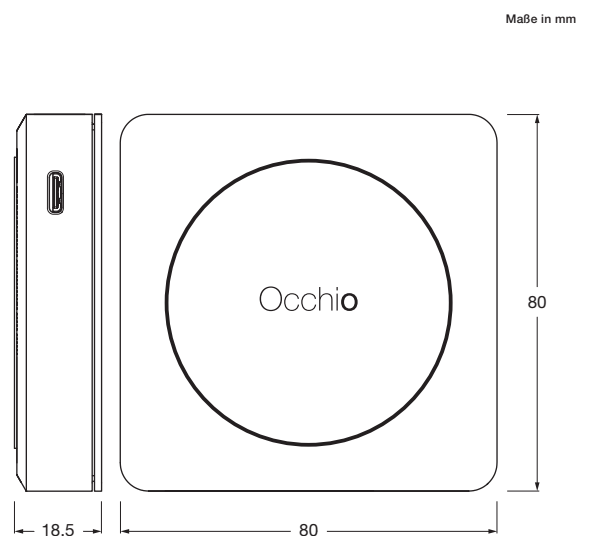

Das Occhio gateway wird damit zur intuitiven und komfortablen Erweiterung jedes Occhio-Lichtsystems im privaten Wohnraum.

technische Daten Occhio gateway

Eigenschaften	Material	Zink, Kunststoff, Stahl
	Lieferumfang	Netzteil, Ladekabel (USB-C: 1,8 m)
	Zubehör (optional)	Wandmontage Kit (L 80 mm × B 80 mm × H 6 mm)
	Gewicht	0,3 kg
Oberfläche	Gehäuse	schwarz
	Deckel	schwarz
Elektrik	Übertragungstechnologie	Bluetooth Low Energy, Wi-Fi (2,4 GHz und 5,0 GHz)
	Energieversorgung	USB-C 2,5 W / DC 5 V min. 1,5 A
	max. Leistungsaufnahme	3,8 W (Startvorgang)
	Betriebsleistung	0,9 W (Dauerbetrieb)
	zulässige Betriebsbedingung	Umgebungstemperatur 10–30°C, nur im Innenbereich betreiben