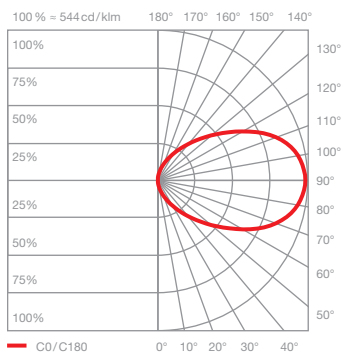

Mito sfera su 40 schema di collegamento

Opzione 1

Alimentatore dietro lo specchio, lunghezza del cavo della lampada 1,2 m

Opzione 2

Alimentatore montato a incasso, estensione
opzionale per il cavo (5 m) ordinabile tramite il
configuratore

Mito sfera su 40 effetti di illuminazione

wide

luce a irraggiamento ampio, inclinazione del fascio ca. 90°

inserts: wide

luminous flux: high color 20W 800lm

opzioni di controllo

Controllo

Mito set box