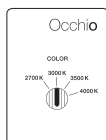

Mito sfera su 40 effetti di illuminazione

wide

luce a irraggiamento ampio, inclinazione del fascio ca. 90°

inserts: wide

luminous flux: high color 20W 800lm

opzioni di controllo

Controllo

Mito set box

sospeso / aura /
sfera / sfera su / volo

soffitto / alto flat

alto & alto side

sospeso / aura / sfera / volo:

COLOR (Sensor off)
temperatura del colore regolabile (4 livelli)
possibilità di regolazione con un dimmer a taglio
di fase discendente

PRESET (sospeso / aura / volo)
temperatura del colore regolabile (4 livelli)
rapporto up/downlight regolabile (5 livelli)
possibilità di regolazione con un dimmer a taglio
di fase discendente

PRESET (sfera)
temperatura del colore regolabile (4 livelli)
intensità della luce regolabile (5 livelli)