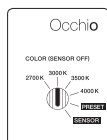

Mito sfera su 40 effetti di illuminazione

wide

luce a irraggiamento ampio, inclinazione del fascio ca. 90°

inserts: wide

luminous flux: high color 20W 800lm

opzioni di controllo

Controllo

Mito set box

sospeso / aura /
sfera / sfera su / volo

soffitto / alto flat

alto & alto side

sospeso / aura / sfera / volo:

COLOR (Sensor off)
temperatura del colore regolabile (4 livelli)
possibilità di regolazione con un dimmer a taglio
di fase discendente

PRESET (sospeso / aura / volo)
temperatura del colore regolabile (4 livelli)
rapporto up/downlight regolabile (5 livelli)
possibilità di regolazione con un dimmer a taglio
di fase discendente

PRESET (sfera)
temperatura del colore regolabile (4 livelli)
intensità della luce regolabile (5 livelli)