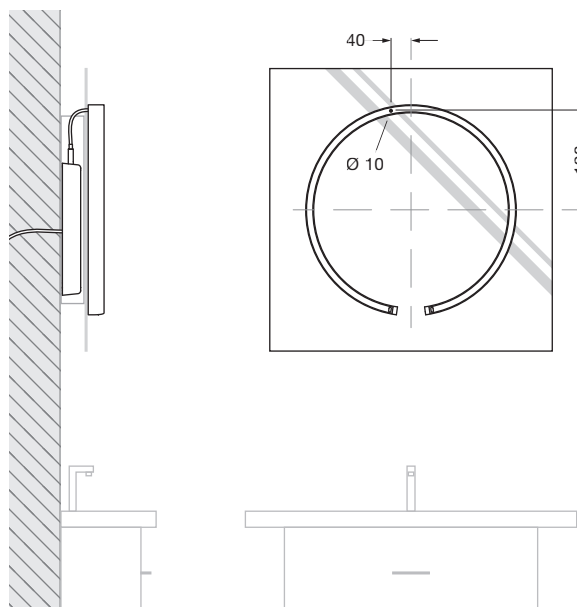

Mito sfera su 40 schema di collegamento

Opzione 1

Alimentatore dietro lo specchio, lunghezza del cavo della lampada 1,2 m

Opzione 2

Alimentatore montato a incasso, estensione
opzionale per il cavo (5 m) ordinabile tramite il
configuratore

Mito sfera su 40 effetti di illuminazione

wide

luce a irraggiamento ampio, inclinazione del fascio ca. 90°

inserts: wide

luminous flux: high color 20W 800lm

opzioni di controllo

Controllo

Mito set box