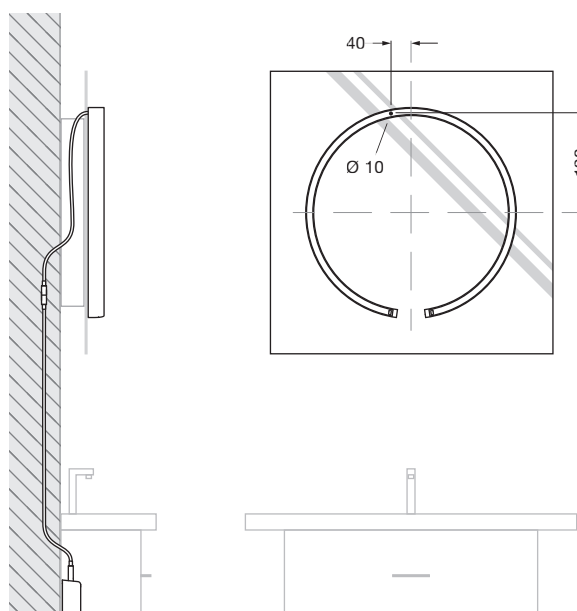

Mito sfera su 40 schema di collegamento

Opzione 1

Alimentatore dietro lo specchio, lunghezza del cavo della lampada 1,2 m

Opzione 2

Alimentatore montato a incasso, estensione
opzionale per il cavo (5 m) ordinabile tramite il
configuratore

Mito sfera su 40 effetti di illuminazione

wide

luce a irraggiamento ampio, inclinazione del fascio ca. 90°

inserts: wide

luminous flux: high color 20W 800lm

opzioni di controllo

Controllo

Mito set box