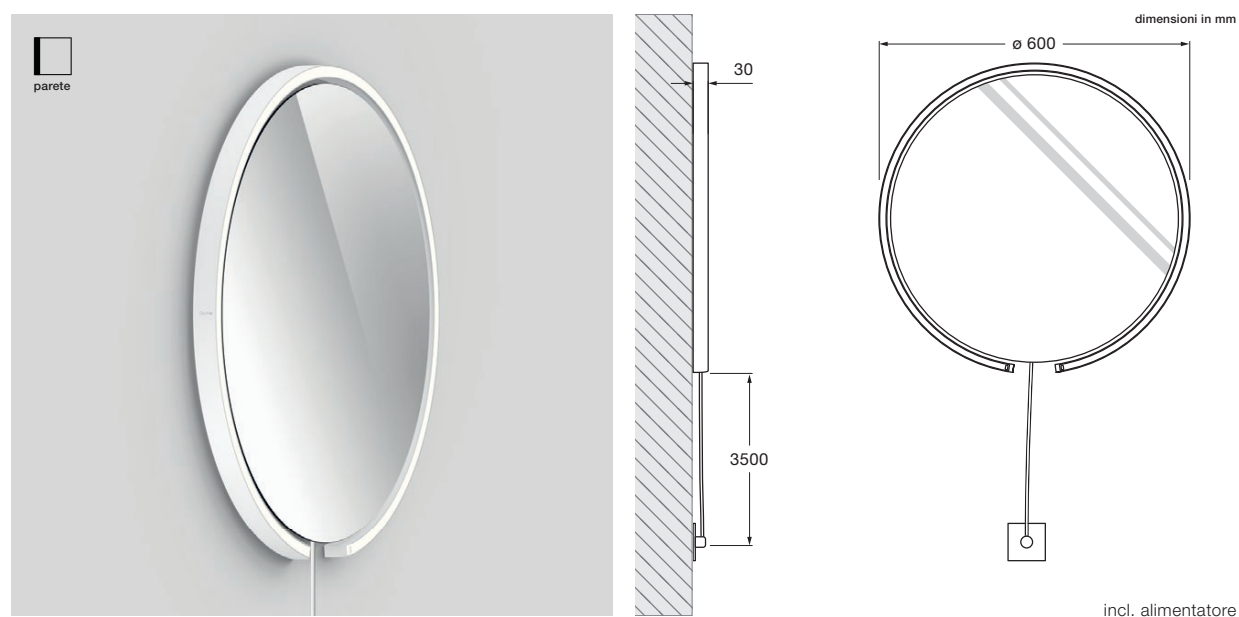

Mito sfera corda 60 scheda tecnica

Lampada a LED di forma anulare con specchio da parete e cavo in tessuto preinstallato, con emissione luminosa su un solo lato e un diametro di 60 cm. L'effetto di illuminazione offre una luce non abbagliante per un'illuminazione impeccabile. Questa versione comprende un alimentatore integrato per il montaggio a parete e si collega alla tensione di rete a 230 V CA (incl. spina europea).

dati tecnici Mito sfera corda 60

proprietà	materiale	alluminio verniciato o rivestito in PVD, silicone ottico, vetro a specchio
	peso	8,0 kg
superficie	testa	bronzo, oro opaco, rosa dorato, argento opaco, bianco opaco, nero opaco, phantom, black phantom
	specchio	vetro trasparente, vetro colorato
	cavo in tessuto (3,5 m)	nero opaco, bianco opaco, oro opaco, argento opaco, grigio scuro
	connettore	bronzo, oro opaco, rosa dorato, argento opaco, bianco opaco, nero opaco, phantom, black phantom
Occhio »color tune« LED	durata media	> 50.000 ore
	classe di efficienza energetica (efficacia luminosa)	G (41 lm / W)
	alimentazione	LED 40 W (incl. alimentatore Occhio circa 46 W, modo stand-by < 0,5 W)
	indice di resa cromatica	colore alto; CRI Ra 95
	temperatura del colore (coerenza dei colori)	2700-4000 K (2-step) 2200-3500 K (2-step 2200 K, 3-step 3500 K)
elettricità	attenuazione	mediante dimmer a taglio di fase discendente, » touchless control « o Occhio air (opzionale)*
	collegamento	230 V CA
	alimentatore con fattore di potenza (cos φ1)	0,9
	sfarfallio / dell'effetto stroboscopico	1 (PstLM) / 0,9 (SVM)
	condizioni operative consentite	max. 30 °C solo per uso interno

inserts: wide

luminous flux: high color 40W 1600lm

opzioni di controllo

Controllo

Mito set box

sospeso / aura /
sfera / sfera su / volo

soffitto / alto flat

alto & alto side

* non a sfera

soffitto / alto / alto side:

COLOR
temperatura del colore regolabile (4 livelli)
possibilità di regolazione con un dimmer a taglio
di fase discendente

Mito »air« box

sospeso / aura /
sfera / volo