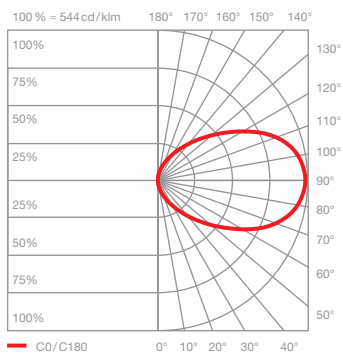

Mito sfera corda 60 effetti di illuminazione

wide
luce a irraggiamento ampio, inclinazione del fascio ca. 90°

inserts: wide

luminous flux: high color 40W 1600lm