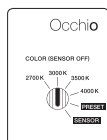

opzioni di controllo

Controllo

Mito set box

sospeso / aura /
sfera / sfera su / volo