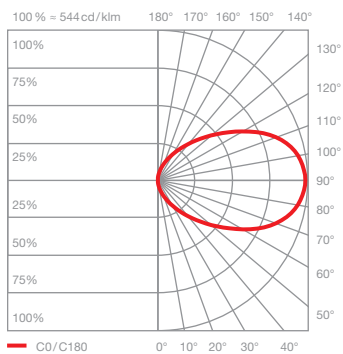

Mito sfera corda 40 effetti di illuminazione

wide

luce a irraggiamento ampio, inclinazione del fascio ca. 90°

inserts: wide

luminous flux: high color 20W 800lm