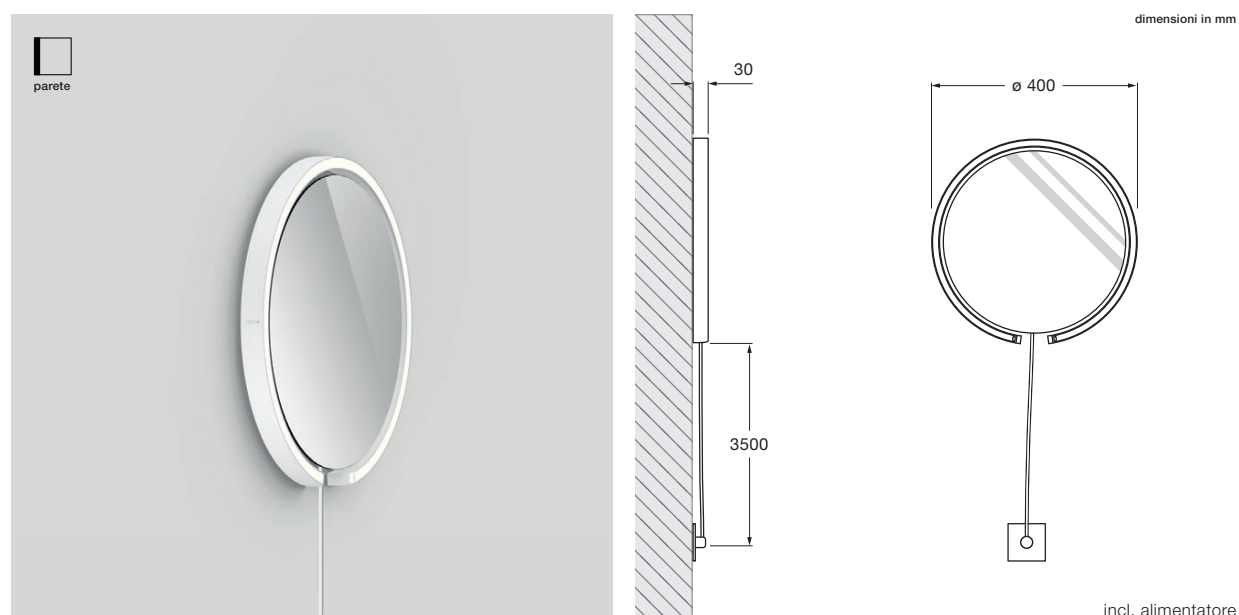

## Mito sfera corda 40 scheda tecnica

Lampada a LED di forma anulare con specchio da parete e cavo in tessuto preinstallato, con emissione luminosa su un solo lato e un diametro di 60 cm. L'effetto di illuminazione offre una luce non abbagliante per un'illuminazione impeccabile. Questa versione comprende un alimentatore integrato per il montaggio a parete e si collega alla tensione di rete a 230 V CA (incl. spina europea). La lampada può essere controllata mediante »touchless control« (controllo gestuale sulla testa), o Occhio air, oppure può essere regolata con un dimmer a taglio di fase discendente\*. La temperatura del colore può essere regolata in modo continuo tra 2700 e 4000 K (opzionale 2200 a 3500 K) o può essere preimpostata (2700/3000/3500/4000 K) mediante »touchless control« o Occhio air.

### dati tecnici Mito sfera corda 40

proprietà	materiale	alluminio verniciato o rivestito in PVD, silicone ottico, vetro a specchio	
	peso	3,8 kg	
superficie	testa	bronzo, oro opaco, rosa opaco, argento opaco, bianco opaco, nero opaco, phantom	
	specchio	vetro trasparente, vetro colorato	
	cavo in tessuto (3,5 m)	nero opaco, bianco opaco, oro opaco, argento opaco, grigio scuro	
	connettore	bronzo, oro opaco, rosa dorato, argento opaco, bianco opaco, nero opaco, phantom, black phantom	
Occhio »color tune« LED	durata media	> 50.000 ore	
	classe di efficienza energetica (efficacia luminosa)	G (36 lm / W)	
	alimentazione	LED 20 W (incl. alimentatore Occhio circa 26 W, modo stand-by < 0,5 W)	
	indice di resa cromatica	colore alto; CRI Ra 95	
	temperatura del colore (coerenza dei colori)	2700-4000 K (2-step)	2200-3500 K (2-step 2200 K, 3-step 3500 K)
elettricità	attenuazione	mediante dimmer a taglio di fase discendente, » touchless control « o Occhio air (opzionale)*	
	collegamento	230V CA	
	alimentatore con fattore di potenza (cos φ1)	0,9	
	sfarfallio / dell'effetto stroboscopico	1 (PstLM) / 0,9 (SVM)	
	condizioni operative consentite	max. 30 °C solo per uso interno	