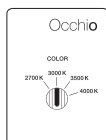

soffitto / alto flat