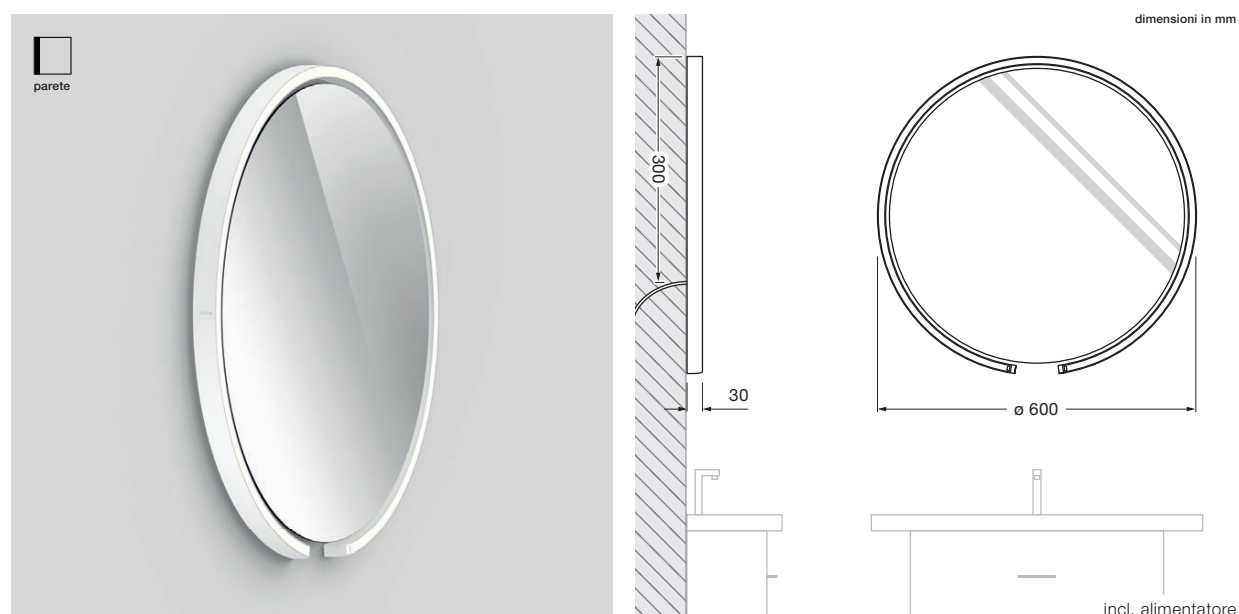

Mito sfera 60 scheda tecnica

Lampada a LED di forma anulare con specchio da parete, con emissione luminosa su un solo lato e un diametro di 60 cm. L'effetto di illuminazione offre una luce non abbagliante per un'illuminazione impeccabile. Questa versione comprende un alimentatore integrato per il montaggio a parete e si collega alla tensione di rete a 230 V CA.

dati tecnici Mito sfera 60

proprietà	materiale	alluminio verniciato o rivestito in PVD, silicone ottico, vetro a specchio
	peso	8,0 kg
superficie	testa	bronzo, oro opaco, rosa dorato, argento opaco, bianco opaco, nero opaco, phantom, black phantom
	specchio	vetro trasparente, vetro colorato
Occhio »color tune« LED	durata media	> 50.000 ore
	classe di efficienza energetica (efficacia luminosa)	G (41 lm / W)
	alimentazione	LED 40 W (incl. alimentatore Occhio circa 46W, modo stand-by <0,5W)
	indice di resa cromatica	colore alto; CRI Ra 95
	temperatura del colore (coerenza dei colori)	2700-4000 K (2-step) 2200-3500 K (2-step 2200 K, 3-step 3500 K)
elettricità	attenuazione	mediante dimmer a taglio di fase discendente, » touchless control « o Occhio air (opzionale)*
	collegamento	230V CA
	alimentatore con fattore di potenza (cos φ1)	0,9
	sfarfallio / dell'effetto stroboscopico	1 (PstLM) / 0,9 (SVM)
	condizioni operative consentite	max. 30 °C solo per uso interno

inserts: wide

luminous flux: high color 40W 1600lm

opzioni di controllo

Controllo

Mito set box

sospeso / aura /
sfera / sfera su / volo

soffitto / alto flat

alto & alto side

* non a sfera

soffitto / alto / alto side:

COLOR
temperatura del colore regolabile (4 livelli)
possibilità di regolazione con un dimmer a taglio
di fase discendente

Mito »air« box

sospeso / aura /
sfera / volo