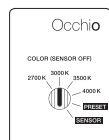

dati tecnici Mito sfera 60

proprietà	materiale	alluminio verniciato o rivestito in PVD, silicone ottico, vetro a specchio
	peso	8,0 kg
superficie	testa	bronzo, oro opaco, rosa dorato, argento opaco, bianco opaco, nero opaco, phantom, black phantom
	specchio	vetro trasparente, vetro colorato
Occhio »color tune« LED	durata media	> 50.000 ore
	classe di efficienza energetica (efficacia luminosa)	G (41 lm / W)
	alimentazione	LED 40 W (incl. alimentatore Occhio circa 46W, modo stand-by <0,5W)
	indice di resa cromatica	colore alto; CRI Ra 95
	temperatura del colore (coerenza dei colori)	2700-4000 K (2-step) 2200-3500 K (2-step 2200 K, 3-step 3500 K)
elettricità	attenuazione	mediante dimmer a taglio di fase discendente, » touchless control « o Occhio air (opzionale)*
	collegamento	230V CA
	alimentatore con fattore di potenza (cos φ1)	0,9
	sfarfallio / dell'effetto stroboscopico	1 (PstLM) / 0,9 (SVM)
	condizioni operative consentite	max. 30 °C solo per uso interno

* Per un elenco dei dimmer compatibili, vedere www.occhio.com/dim_en, dimmer a taglio di fase discendente e Occhio air non combinabili

Mito sfera 60 effetti di illuminazione

wide
luce a irraggiamento ampio, inclinazione del fascio ca. 90°

inserts: wide

luminous flux: high color 40W 1600lm

opzioni di controllo

Controllo

Mito set box

sospeso / aura /
sfera / sfera su / volo

soffitto / alto flat

alto & alto side

PRESET (sfera)
temperatura del colore regolabile (4 livelli)
intensità della luce regolabile (5 livelli)

SENSOR

»touchless control« (controllo gestuale)
switching, dimming, up / down fading*
»color tune« (temperatura del colore a regolazione
continua) regolazione esterna impossibile