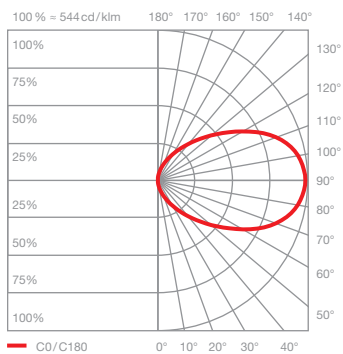

Mito sfera 60 effetti di illuminazione

wide
luce a irraggiamento ampio, inclinazione del fascio ca. 90°

inserts: wide

luminous flux: high color 40W 1600lm