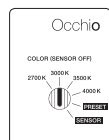

dati tecnici Mito sfera 40

proprietà	materiale	alluminio verniciato o rivestito in PVD, silicone ottico, vetro a specchio
	peso	3,8 kg
superficie	testa	bronzo, oro opaco, rosa dorato, argento opaco, bianco opaco, nero opaco, phantom, black phantom
	specchio	vetro trasparente, vetro colorato
Occhio »color tune« LED	durata media	> 50.000 ore
	classe di efficienza energetica (efficacia luminosa)	G (36 lm / W)
	alimentazione	LED 20 W (incl. alimentatore Occhio circa 26 W, modo stand-by < 0,5 W)
	indice di resa cromatica	colore alto; CRI Ra 95
	temperatura del colore (coerenza dei colori)	2700-4000 K (2-step) 2200-3500 K (2-step 2200 K, 3-step 3500 K)
elettricità	attenuazione	mediante dimmer a taglio di fase discendente, » touchless control « o Occhio air (opzionale)*
	collegamento	230V CA
	alimentatore con fattore di potenza (cos φ1)	0,9
	sfarfallio / dell'effetto stroboscopico	1 (PstLM) / 0,9 (SVM)
	condizioni operative consentite	max. 30 °C solo per uso interno

* Per un elenco dei dimmer compatibili, vedere www.occhio.com/dim_en, dimmer a taglio di fase discendente e Occhio air non combinabili

Mito sfera 40 effetti di illuminazione

wide

luce a irraggiamento ampio, inclinazione del fascio ca. 90°

inserts: wide

luminous flux: high color 20W 800lm

opzioni di controllo

Controllo

Mito set box

sospeso / aura /
sfera / sfera su / volo

soffitto / alto flat

alto & alto side

PRESET (sfera)
temperatura del colore regolabile (4 livelli)
intensità della luce regolabile (5 livelli)

SENSOR
»touchless control« (controllo gestuale)
switching, dimming, up / down fading*
»color tune« (temperatura del colore a regolazione
continua) regolazione esterna impossibile