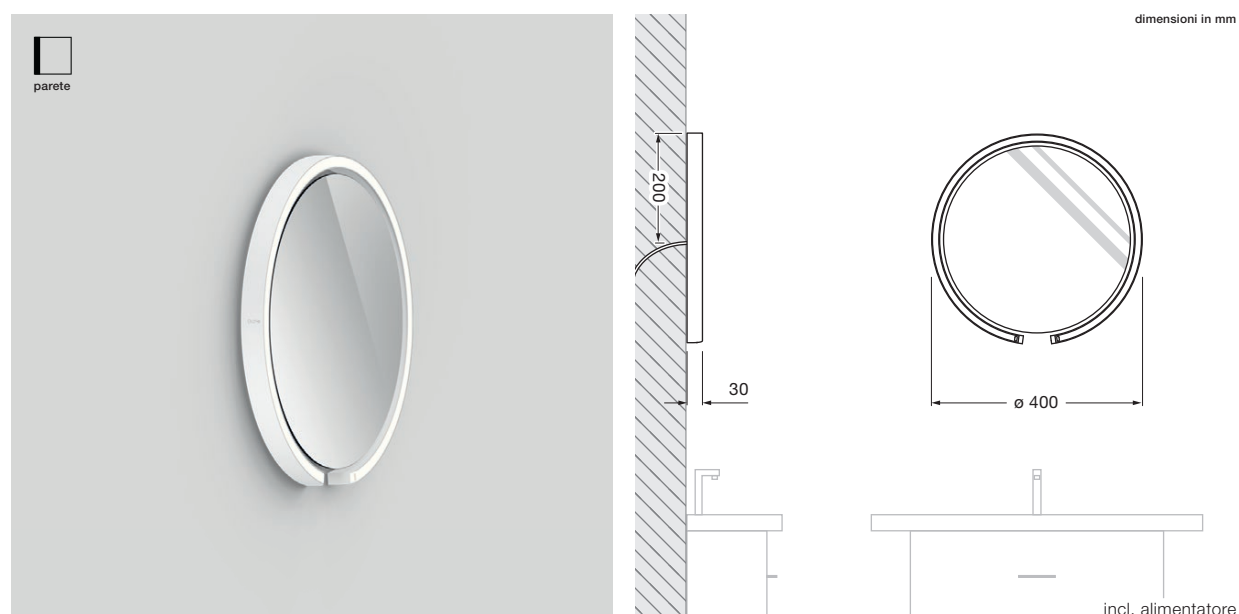

Mito sfera 40 scheda tecnica

Lampada a LED di forma anulare con specchio da parete, con emissione luminosa su un solo lato e un diametro di 40 cm. L'effetto di illuminazione offre una luce non abbagliante per un'illuminazione impeccabile. Questa versione comprende un alimentatore integrato per il montaggio a parete e si collega alla tensione di rete a 230 V CA.

dati tecnici Mito sfera 40

proprietà	materiale	alluminio verniciato o rivestito in PVD, silicone ottico, vetro a specchio
	peso	3,8 kg
superficie	testa	bronzo, oro opaco, rosa dorato, argento opaco, bianco opaco, nero opaco, phantom, black phantom
	specchio	vetro trasparente, vetro colorato
Occhio »color tune« LED	durata media	> 50.000 ore
	classe di efficienza energetica (efficacia luminosa)	G (36 lm / W)
	alimentazione	LED 20 W (incl. alimentatore Occhio circa 26 W, modo stand-by < 0,5 W)
	indice di resa cromatica	colore alto; CRI Ra 95
	temperatura del colore (coerenza dei colori)	2700-4000 K (2-step) 2200-3500 K (2-step 2200 K, 3-step 3500 K)
elettricità	attenuazione	mediante dimmer a taglio di fase discendente, » touchless control « o Occhio air (opzionale)*
	collegamento	230V CA
	alimentatore con fattore di potenza (cos φ1)	0,9
	sfarfallio / dell'effetto stroboscopico	1 (PstLM) / 0,9 (SVM)
	condizioni operative consentite	max. 30 °C solo per uso interno

inserts: wide

luminous flux: high color 20W 800lm

opzioni di controllo

Controllo

Mito set box

sospeso / aura /
sfera / sfera su / volo

soffitto / alto flat

alto & alto side

* non a sfera

soffitto / alto / alto side:

COLOR
temperatura del colore regolabile (4 livelli)
possibilità di regolazione con un dimmer a taglio
di fase discendente

Mito »air« box

sospeso / aura /
sfera / volo