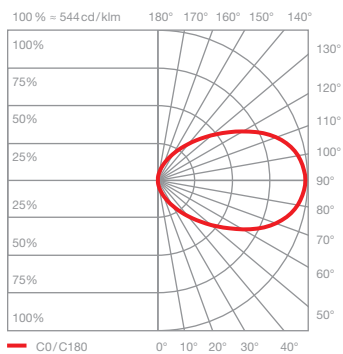

Mito sfera 40 effetti di illuminazione

wide

luce a irraggiamento ampio, inclinazione del fascio ca. 90°

inserts: wide

luminous flux: high color 20W 800lm