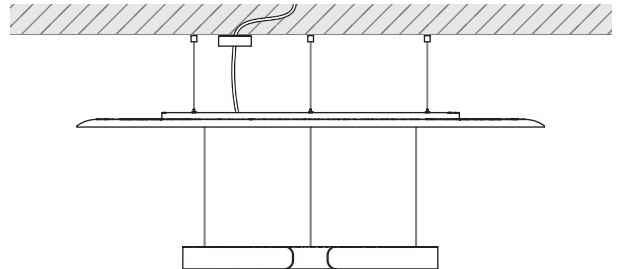

Mito sospeso 60 pro acoustic Zubehör

Kabelbox inkl. 3-poligem Kabel oder optional mit 5-poligem Kabel für DALI, Anschluss an 230 V AC / 50 Hz Netzspannung.

Oberfläche weiß matt, schwarz matt
Kabellänge 2 m