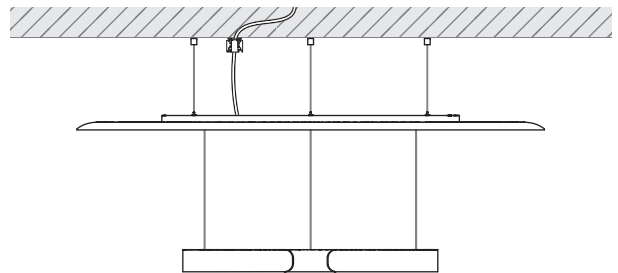

Trackadapter für 3-Phasen Erco-, Zumtobel- oder Eutrac-Stromschiene, Anschluss an 230 V AC / 50 Hz Netzspannung (DALI optional nur Eutrac).

Oberfläche weiß matt, schwarz matt
Kabellänge 2 m