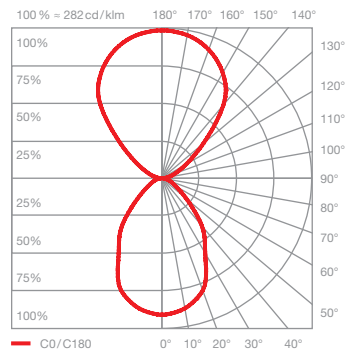

technische Daten Mito sospeso 60 pro acoustic

Eigenschaften	Material	Polyesterflies, Aluminium, Stahl, lackiert, PVD-beschichtet, Kunststoff, optischer Silikon
	Absorptionsgrad panel	0,85 α
	Höheneinstellung panel/ Leuchte	max. 2000 mm/ max. 3500 mm (bei Montage einstellbar)
	Gewicht panel/ Leuchte	4,5 kg/ 3,55 kg
Oberfläche	head	bronze, gold matt, rose gold, silber matt, weiß matt, schwarz matt, phantom, black phantom
	panel	weiß
	Seilabhängung	weiß matt, schwarz matt
Occhio LED	mittlere Lebensdauer	> 50,000 Std.
	Energieeffizienzklasse (Lichtausbeute)	G (60 lm / W)
	Leistung	LED 60 W
	Farbwiedergabeindex	high color; CRI Ra 95
	Farbtemperatur	2700 K, 3000 K, 4000 K
Elektrik	Dimmung	mit geeignetem Vorschaltgerät
	Anschluss	max. 2100 mA konst. / > 32 VDC (up + down zusammen steuerbar) max. 2 x 1050 mA konst. / > 32 VDC (up + down getrennt steuerbar)
	zulässige Betriebsbedingung	max. 30°C nur im Innenbereich betreiben

table (wide)

breit abstrahlendes Licht (oben und unten),
Lichtkegel ca. 80° (unten)

inserts: wide / flood

Lichtstrom : high color 60 W 3330 lm

UGR (4H8H) < 19

room (narrow)

gebündeltes Licht nach unten, Lichtkegel ca. 50°,
diffus nach oben