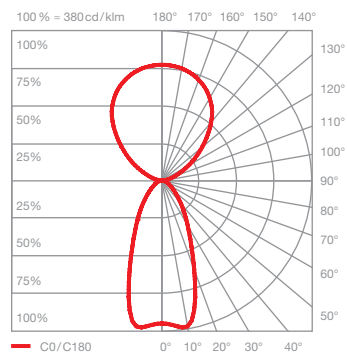

technische Daten Mito sospeso 60 pro acoustic

Eigenschaften	Material	Polyesterflies, Aluminium, Stahl, lackiert, PVD-beschichtet, Kunststoff, optischer Silikon
	Absorptionsgrad panel	0,85 α
	Höheneinstellung panel/ Leuchte	max. 2000 mm/ max. 3500 mm (bei Montage einstellbar)
	Gewicht panel/ Leuchte	4,5 kg/ 3,55 kg
Oberfläche	head	bronze, gold matt, rose gold, silber matt, weiß matt, schwarz matt, phantom, black phantom
	panel	weiß
	Seilabhängung	weiß matt, schwarz matt
Occhio LED	mittlere Lebensdauer	> 50,000 Std.
	Energieeffizienzklasse (Lichtausbeute)	G (60 lm / W)
	Leistung	LED 60 W
	Farbwiedergabeindex	high color; CRI Ra 95
	Farbtemperatur	2700 K, 3000 K, 4000 K
Elektrik	Dimmung	mit geeignetem Vorschaltgerät
	Anschluss	max. 2100 mA konst. / > 32 VDC (up + down zusammen steuerbar) max. 2 x 1050 mA konst. / > 32 VDC (up + down getrennt steuerbar)
	zulässige Betriebsbedingung	max. 30°C nur im Innenbereich betreiben

table (wide)

breit abstrahlendes Licht (oben und unten),
Lichtkegel ca. 80° (unten)

inserts: wide / flood

Lichtstrom : high color 60 W 3330 lm

UGR (4H8H) < 19

room (narrow)

gebündeltes Licht nach unten, Lichtkegel ca. 50°,
diffus nach oben