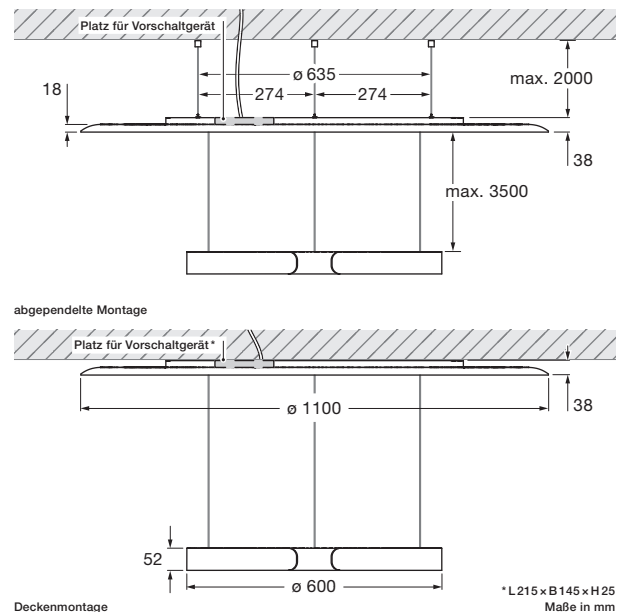

Mito sospeso 60 pro acoustic Datenblatt

Rundes acoustic panel mit einem Durchmesser von 110 cm, zur direkten Montage auf der Decke oder abgependelt mit Drahtseilen (max. 200 cm). Die verstärkte indirekte Beleuchtung – begünstigt durch den wechselbaren Spannstoff – verleiht dem Raum ein angenehmeres Licht. Das aus Polyesterflies verarbeitete panel bietet eine hohe Schallabsorption, welche die Nachhallzeit im Raum deutlich reduziert und so die Raumakustik verbessert. Zusätzlich wird durch die optisch neu eingezogene Ebene eine andere Raumgestaltung ganz ohne abgehängte Decke ermöglicht.

Das panel ist geeignet für die ringförmige LED Pendelleuchte Mito sospeso 60 mit beidseitigem Lichtaustritt. Es stehen zwei Lichtwirkungen zur Wahl. table (wide) für die Anwendung über Tischen – breit abstrahlendes Licht nach unten und oben. room (narrow) für frei im Raum hängende Leuchten – gebündeltes Licht nach unten, diffuses Licht nach oben. Die max. Pendellänge beträgt 350 cm (bei Montage einstellbar). Die Farbtemperatur ist beim Kauf wählbar (2700 K/3000 K/4000 K).

technische Daten Mito sospeso 60 pro acoustic

Eigenschaften	Material	Polyesterflies, Aluminium, Stahl, lackiert, PVD-beschichtet, Kunststoff, optischer Silikon
	Absorptionsgrad panel	0,85 α
	Höheneinstellung panel/ Leuchte	max. 2000 mm/ max. 3500 mm (bei Montage einstellbar)
	Gewicht panel/ Leuchte	4,5 kg/ 3,55 kg
Oberfläche	head	bronze, gold matt, rose gold, silber matt, weiß matt, schwarz matt, phantom, black phantom
	panel	weiß
	Seilabhängung	weiß matt, schwarz matt
Occhio LED	mittlere Lebensdauer	> 50,000 Std.
	Energieeffizienzklasse (Lichtausbeute)	G (60 lm / W)
	Leistung	LED 60 W
	Farbwiedergabeindex	high color; CRI Ra 95
	Farbtemperatur	2700 K, 3000 K, 4000 K
Elektrik	Dimmung	mit geeignetem Vorschaltgerät
	Anschluss	max. 2100 mA konst. / > 32 VDC (up + down zusammen steuerbar) max. 2 x 1050 mA konst. / > 32 VDC (up + down getrennt steuerbar)
	zulässige Betriebsbedingung	max. 30°C nur im Innenbereich betreiben