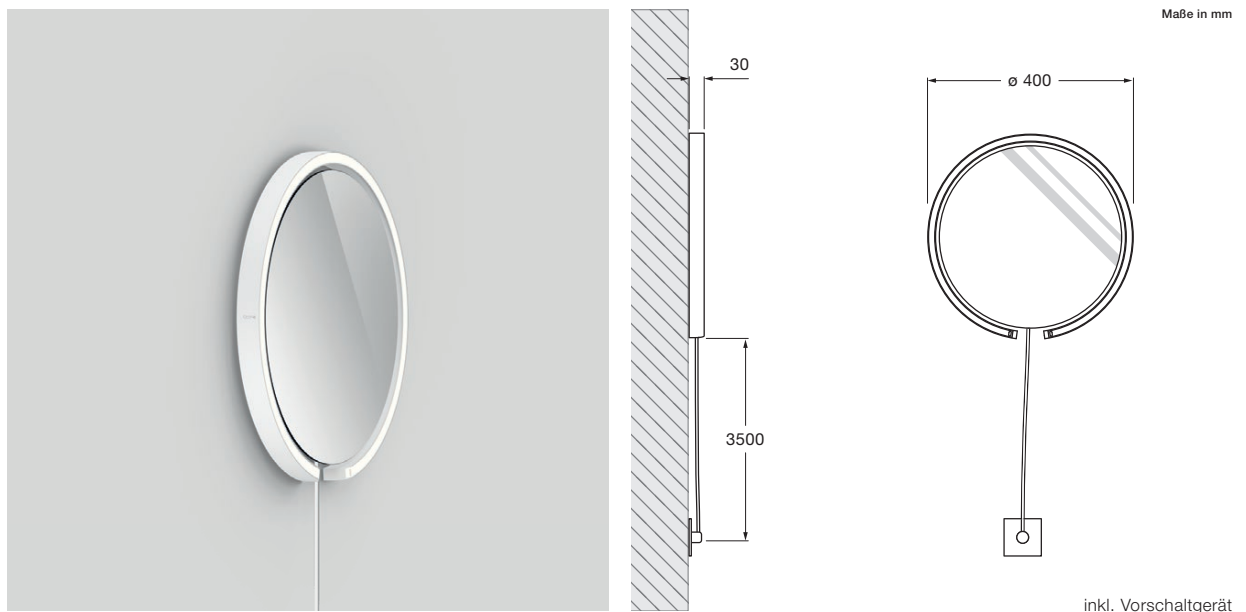

Mito sfera corda 40 Datenblatt

Ringförmige LED Spiegel-Wandleuchte mit vorinstalliertem Stoffkabel, einseitigem Lichtaustritt und einem Durchmesser von 60 cm. Die Lichtwirkung bietet blendfreies Licht für eine perfekte Ausleuchtung. Version mit integriertem Vorschaltgerät für Aufputzmontage, Anschluss an 230 V AC Netzspannung (inkl. Eurostecker).

technische Daten Mito sfera corda 40

Eigenschaften	Material	Aluminium lackiert oder PVD-beschichtet, optisches Silikon, verspiegeltes Glas
	Gewicht	3,8 kg
Oberfläche	head	bronze, gold matt, rose gold, silber matt, weiß matt, schwarz matt, phantom
	Spiegel	klares Glas, getöntes Glas
	Stoffkabel (3,5 m)	schwarz, weiß, gold matt, silber, dunkelgrau
	Stecker	bronze, gold matt, rose gold, silber matt, weiß matt, schwarz matt, phantom, black phantom
Occhio »color tune« LED	mittlere Lebensdauer	> 50.000 Std.
	Energieeffizienzklasse (Lichtausbeute)	G (36 lm / W)
	Leistung	LED 20 W (inkl. Occhio Vorschaltgerät 26 W, standby < 0,5 W)
	Farbwiedergabeindex	high color; CRI Ra 95
	Farbtemperatur (Farbkonsistenz)	2700–4000 K (2-step) 2200–3500 K (2-step 2200 K, 3-step 3500 K)
Elektrik	Dimmung	via Phasenabschnittdimmer, »touchless control« oder Occhio air (optional)*
	Anschluss	230 V AC
	Powerfaktor Netzteil (cos φ1)	0,9
	Flimmer / Stroboskop-Effekt	1 (PstLM) / 0,9 (SVM)
	zulässige Betriebsbedingung	max. 30°C nur im Innenbereich betreiben