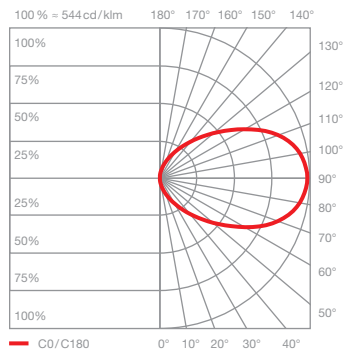

Mito sfera corda 40 Lichtwirkungen

wide

breit abstrahlendes Licht, Lichtkegel ca. 90°

inserts: wide

Lichtstrom: high color   20W   800lm