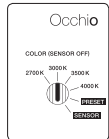

technische Daten Mito sfera corda 40

Eigenschaften	Material	Aluminium lackiert oder PVD-beschichtet, optisches Silikon, verspiegeltes Glas
	Gewicht	3,8 kg
Oberfläche	head	bronze, gold matt, rose gold, silber matt, weiß matt, schwarz matt, phantom
	Spiegel	klares Glas, getöntes Glas
	Stoffkabel (3,5 m)	schwarz, weiß, gold matt, silber, dunkelgrau
	Stecker	bronze, gold matt, rose gold, silber matt, weiß matt, schwarz matt, phantom, black phantom
Occhio »color tune« LED	mittlere Lebensdauer	> 50.000 Std.
	Energieeffizienzklasse (Lichtausbeute)	G (36 lm / W)
	Leistung	LED 20 W (inkl. Occhio Vorschaltgerät 26 W, standby < 0,5 W)
	Farbwiedergabeindex	high color; CRI Ra 95
	Farbtemperatur (Farbkonsistenz)	2700–4000 K (2-step) 2200–3500 K (2-step 2200 K, 3-step 3500 K)
Elektrik	Dimmung	via Phasenabschnittdimmer, »touchless control« oder Occhio air (optional)*
	Anschluss	230 V AC
	Powerfaktor Netzteil (cos φ1)	0,9
	Flimmer / Stroboskop-Effekt	1 (PstLM) / 0,9 (SVM)
	zulässige Betriebsbedingung	max. 30°C nur im Innenbereich betreiben

* Liste kompatibler Dimmer: www.occhio.com/dim, Phasenabschnittdimmer und Occhio air nicht kombinierbar

Mito sfera corda 40 Lichtwirkungen

wide

breit abstrahlendes Licht, Lichtkegel ca. 90°

inserts: wide

Lichtstrom: high color 20W 800lm

Steuerungsmöglichkeiten

Steuerung

Mito set box

sospeso / aura /
sfera / sfera su / volo

soffitto / alto flat

alto & alto side

sospeso / aura / sfera / volo:

COLOR (Sensor off)
Farbtemperatur einstellbar (4 Stufen)
Phasenabschrittdimmung möglich

PRESET (sospeso / aura / volo)
Farbtemperatur einstellbar (4 Stufen)
up/down Verhältnis einstellbar (5 Stufen)
Phasenabschrittdimmung möglich

PRESET (sfera)
Farbtemperatur einstellbar (4 Stufen)
Lichtintensität einstellbar (5 Stufen)