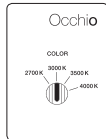

technische Daten Mito sfera corda 40

Eigenschaften	Material	Aluminium lackiert oder PVD-beschichtet, optisches Silikon, verspiegeltes Glas
	Gewicht	3,8 kg
Oberfläche	head	bronze, gold matt, rose gold, silber matt, weiß matt, schwarz matt, phantom
	Spiegel	klares Glas, getöntes Glas
	Stoffkabel (3,5 m)	schwarz, weiß, gold matt, silber, dunkelgrau
	Stecker	bronze, gold matt, rose gold, silber matt, weiß matt, schwarz matt, phantom, black phantom
Occhio »color tune« LED	mittlere Lebensdauer	> 50.000 Std.
	Energieeffizienzklasse (Lichtausbeute)	G (36 lm / W)
	Leistung	LED 20 W (inkl. Occhio Vorschaltgerät 26 W, standby < 0,5 W)
	Farbwiedergabeindex	high color; CRI Ra 95
	Farbtemperatur (Farbkonsistenz)	2700–4000 K (2-step) 2200–3500 K (2-step 2200 K, 3-step 3500 K)
Elektrik	Dimmung	via Phasenabschnittdimmer, »touchless control« oder Occhio air (optional)*
	Anschluss	230 V AC
	Powerfaktor Netzteil (cos φ1)	0,9
	Flimmer / Stroboskop-Effekt	1 (PstLM) / 0,9 (SVM)
	zulässige Betriebsbedingung	max. 30°C nur im Innenbereich betreiben

* Liste kompatibler Dimmer: www.occhio.com/dim, Phasenabschnittdimmer und Occhio air nicht kombinierbar

Mito sfera corda 40 Lichtwirkungen

wide

breit abstrahlendes Licht, Lichtkegel ca. 90°

inserts: wide

Lichtstrom: high color 20W 800lm

Steuerungsmöglichkeiten

Steuerung

Mito set box

sospeso / aura /
sfera / sfera su / volo

soffitto / alto flat

alto & alto side

sospeso / aura / sfera / volo:

COLOR (Sensor off)
Farbtemperatur einstellbar (4 Stufen)
Phasenabschrittdimmung möglich

PRESET (sospeso / aura / volo)
Farbtemperatur einstellbar (4 Stufen)
up/down Verhältnis einstellbar (5 Stufen)
Phasenabschrittdimmung möglich

PRESET (sfera)
Farbtemperatur einstellbar (4 Stufen)
Lichtintensität einstellbar (5 Stufen)