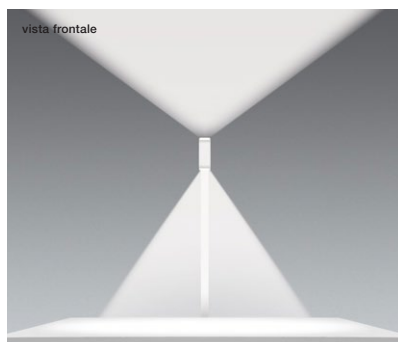

Mito terra var effetti di illuminazione

table (wide)

fascio luminoso ampio (verso l'alto e verso il basso),
inclinazione del fascio 80° circa (verso il basso)

inserts: wide / flood

flusso luminoso: high color 70 W* 4600lm
high color 56 W** 3600lm

UGR (4H8H) < 19***