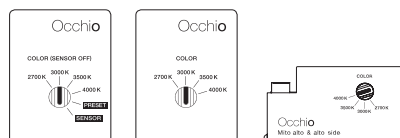

opzioni di controllo

Controllo

Mito set box

sospeso / aura / sfera / sfera su / volo

soffitto / alto flat / aura alta

alto & alto side

sospeso / aura / sfera / volo:

COLOR (Sensor off)
temperatura del colore regolabile (4 livelli)
possibilità di regolazione con un dimmer a taglio di fase discendente

PRESET (sospeso / aura / volo)
temperatura del colore regolabile (4 livelli)
intensità luminosa regolabile su / giù (5 livelli)

PRESET (sfera)
temperatura del colore regolabile (4 livelli)
intensità della luce regolabile (5 livelli)

SENSOR

»touchless control« (controllo gestuale)
switching, dimming, up / down fading*
»color tune« (temperatura del colore a regolazione continua) regolazione esterna impossibile

soffitto / alto / alto side / aura alta:

COLOR
temperatura del colore regolabile (4 livelli)
possibilità di regolazione con un dimmer a taglio di fase discendente

* non a sfera