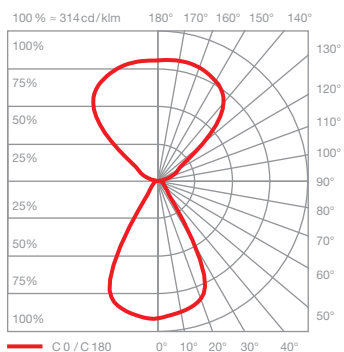

dati tecnici Mito terra var

proprietà	materiale	testa/corpo alluminio, verniciato, rivestito in PVD, plastica ottica, base rivestita in polvere
	lunghezza del cavo	alimentatore (x): 1 m lampada (y): 2 m dei quali 1,5 m retrattili
	regolazione altezza	1900 – 2200 mm (variabile)
	peso	20,5 kg
superficie	testa	bronzo, oro opaco, oro rosa, argento opaco, bianco opaco, nero opaco, phantom, black phantom
	corpo/base	argento opaco, bianco opaco, nero opaco
Occhio »color tune« LED	durata media	> 50.000 ore
	classe di efficienza energetica (efficacia luminosa)	G (71 lm / W)
	alimentazione	LED 70 W (incl. alimentatore Occhio circa 76 W, modo stand-by < 0,5 W) / nero opaco, bianco opaco, oro opaco, argento opaco LED 56 W (incl. alimentatore Occhio circa 63 W, modo stand-by < 0,5 W) / bronzo, oro rosa, phantom, black phantom
	indice di resa cromatica	colore alto; CRI Ra 95
	temperatura del colore (coerenza dei colori)	2700-4000 K (2-step)
	elettricità	attenuazione
	collegamento	230 V CA / 50 Hz
	alimentatore con fattore di potenza (cos φ1)	0,9
	sfarfallio / dell'effetto stroboscopico	1 (PstLM) / 0,9 (SVM)
	condizioni operative consentite	max. 30 °C solo per uso interno

Mito terra var effetti di illuminazione

table (wide)

fascio luminoso ampio (verso l'alto e verso il basso),
inclinazione del fascio 80° circa (verso il basso)

inserts: wide / flood

flusso luminoso: high color 70 W* 4600lm
high color 56 W** 3600lm