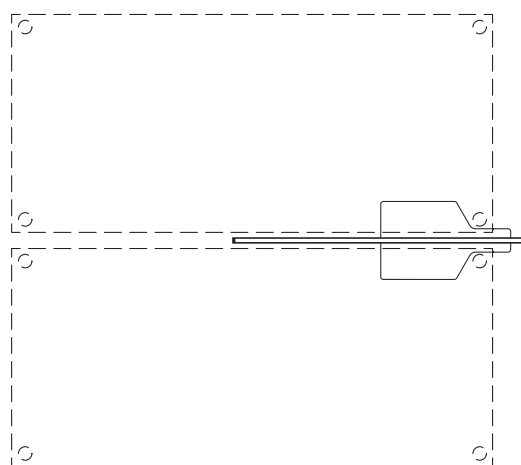

Orientamento

Mito terra var

postazione di lavoro singola o doppia