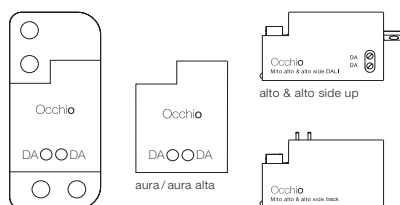

Mito DALI box (controllo mediante DALI)

sospeso / volo / soffitto / alto flat

aura / aura alta

alto & alto side up

alto & alto side track

sospeso / aura / aura alta / volo:

– colore della luce regolabile*
– adattamento regolazione continua
– up + downlight controllabili separatamente (sono necessari due indirizzi DALI)
– senza »touchless control«, senza fading

soffitto / alto / alto side:

– colore della luce regolabile*
– regolazione continua

* Per controllare il colore della luce è necessario un controller DALI Device type 8 (DT8); per ulteriori dettagli visitare www.occhio.com/dali