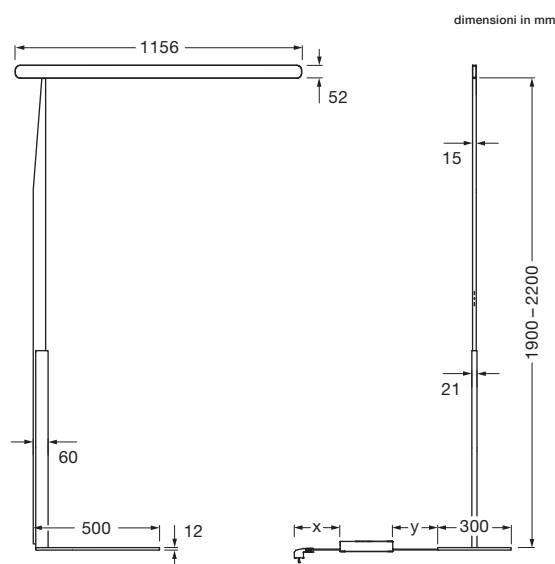

Mito terra var scheda tecnica

Lampada da pavimento a LED lineare con emissione luminosa su due lati e altezza regolabile in continuo da 190 cm a 220 cm (corpo). Flusso di luce asimmetrico per l'illuminazione lineare di tavoli, banconi o postazioni di lavoro – con un ampio fascio luminoso anti-abbagliamento verso il basso e verso l'alto. È disponibile una modalità automatica per l'impiego negli uffici: misurazione della luce ambientale tramite »ambient light control« e controllo automatico della luminosità secondo le impostazioni desiderate. Il »presence sensor« della lampada consente l'accensione e lo spegnimento in base alla presenza o all'assenza di persone nella stanza. Collegamento alla tensione di rete a 230 V CA/50 Hz tramite alimentatore a spina (convertitore); è possibile rimuovere la testa per la manutenzione. Dotata di una potenza massima di 70 W, la lampada può essere controllata mediante »touchless control« (controllo gestuale sulla testa), »body sensor« sul corpo della lampada, »ambient light control« (sensore della luce ambientale sulla testa), »presence sensor« (sensore del movimento sulla testa) o usando Occhio air. I sensori »touchless control« + »body sensor«, »ambient light control« e »presence sensor« possono essere disattivati mediante l'app Occhio air.