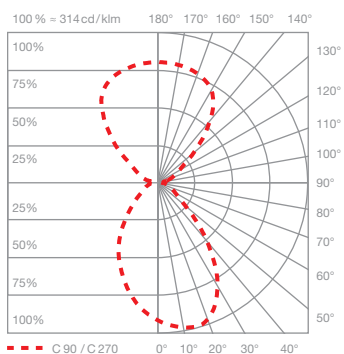

* (nero opaco, bianco opaco, oro opaco, argento opaco)

** (bronzo, oro rosa)

*** Per una valutazione affidabile dei valori di abbagliamento di una lampada in un'applicazione reale consigliamo di effettuare un calcolo individuale, che può essere preparato dal nostro team di illuminazione (lightingdesign@occhio.de).