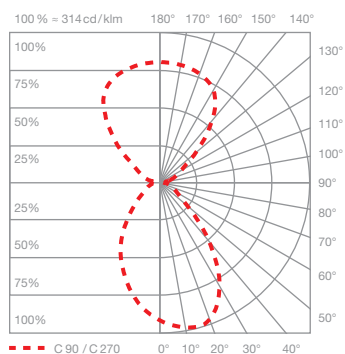

dati tecnici Mito terra table top

proprietà	materiale	testa/corpo alluminio verniciato o rivestito in PVD, plastica ottica base acciaio rivestito in PVD, morbido al tocco
	lunghezza del cavo	alimentatore (x): 1 m lampada (y): 2 m dei quali 1,5 m retrattile
	peso	9,7 kg
superficie	testa	bronzo, oro opaco, rosa dorato, argento opaco, bianco opaco, nero opaco, phantom, black phantom
	corpo/base	argento opaco, bianco opaco, nero opaco
Occhio »color tune« LED	durata media	> 50.000 ore
	classe di efficienza energetica	G (71 lm/W)
	alimentazione	LED 70 W (incl. alimentatore Occhio 76 W, modo stand-by < 0,5 W) / nero opaco, bianco opaco, oro opaco, argento opaco; LED 56 W (incl. alimentatore Occhio 63 W, modo stand-by < 0,5 W) / bronzo, rosa dorato, phantom, black phantom
	indice di resa cromatica	colore alto; CRI Ra 95
elettricità	temperatura del colore (coerenza dei colori)	2700-4000 K (2-step)
	attenuazione	mediante »touchless control«, »body sensor«, »ambient light control«, »presence sensor« o con Occhio air
	collegamento	230 V CA/50 Hz; 110 V CA/50 Hz
	alimentatore con fattore di potenza (cos φ1)	0,9
	sfarfallio / dell'effetto stroboscopico	1 (PstLM) / 0,9 (SVM)
condizioni operative consentite	max. 30 °C solo per uso interno	

Mito terra table top effetti di illuminazione

table (wide)

fascio luminoso ampio (verso l'alto e verso il basso),
inclinazione del fascio 80° circa (verso il basso)

inserts: wide / flood

flusso luminoso: high color 70 W* 4600lm
high color 56 W** 3600lm