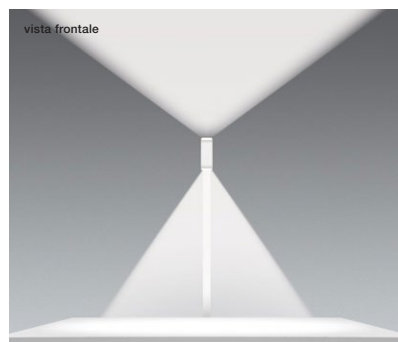

Mito terra table top effetti di illuminazione

table (wide)

fascio luminoso ampio (verso l'alto e verso il basso),
inclinazione del fascio 80° circa (verso il basso)

inserts: wide / flood

flusso luminoso: high color 70 W* 4600lm
high color 56 W** 3600lm

UGR (4H8H) < 19***

* (nero opaco, bianco opaco, oro opaco, argento opaco)

** (bronzo, oro rosa)

*** Per una valutazione affidabile dei valori di abbagliamento di una lampada in un'applicazione reale consigliamo di effettuare un calcolo individuale, che può essere preparato dal nostro team di illuminazione (lightingdesign@occhio.de).