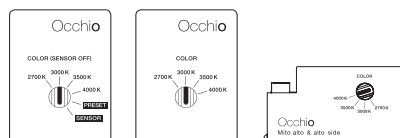

opzioni di controllo

Controllo

Mito set box

sospeso / aura / sfera / sfera su / volo

soffitto / alto flat

alto & alto side

sospeso / aura / sfera / volo:

COLOR (Sensor off)
temperatura del colore regolabile (4 livelli)
possibilità di regolazione con un dimmer a taglio di fase discendente

PRESET (sospeso / aura / volo)
temperatura del colore regolabile (4 livelli)
rapporto up/downlight regolabile (5 livelli)
possibilità di regolazione con un dimmer a taglio di fase discendente

PRESET (sfera)
temperatura del colore regolabile (4 livelli)
intensità della luce regolabile (5 livelli)

SENSOR
»touchless control« (controllo gestuale)
switching, dimming, up / down fading*
»color tune« (temperatura del colore a regolazione continua) regolazione esterna impossibile

* non a sfera

soffitto / alto / alto side:

COLOR
temperatura del colore regolabile (4 livelli)
possibilità di regolazione con un dimmer a taglio di fase discendente