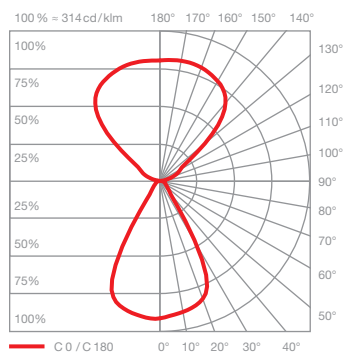

dati tecnici Mito terra table top

proprietà	materiale	testa/corpo alluminio verniciato o rivestito in PVD, plastica ottica base acciaio rivestito in PVD, morbido al tocco
	lunghezza del cavo	alimentatore (x): 1 m lampada (y): 2 m dei quali 1,5 m retrattile
	peso	9,7 kg
superficie	testa	bronzo, oro opaco, rosa dorato, argento opaco, bianco opaco, nero opaco, phantom, black phantom
	corpo/base	argento opaco, bianco opaco, nero opaco
Occhio »color tune« LED	durata media	> 50.000 ore
	classe di efficienza energetica	G (71 lm/W)
	alimentazione	LED 70 W (incl. alimentatore Occhio 76 W, modo stand-by < 0,5 W) / nero opaco, bianco opaco, oro opaco, argento opaco; LED 56 W (incl. alimentatore Occhio 63 W, modo stand-by < 0,5 W) / bronzo, rosa dorato, phantom, black phantom
	indice di resa cromatica	colore alto; CRI Ra 95
elettricità	temperatura del colore (coerenza dei colori)	2700-4000 K (2-step)
	attenuazione	mediante »touchless control«, »body sensor«, »ambient light control«, »presence sensor« o con Occhio air
	collegamento	230 V CA/50 Hz; 110 V CA/50 Hz
	alimentatore con fattore di potenza (cos φ1)	0,9
	sfarfallio / dell'effetto stroboscopico	1 (PstLM) / 0,9 (SVM)
condizioni operative consentite	max. 30 °C solo per uso interno	

Mito terra table top effetti di illuminazione

table (wide)

fascio luminoso ampio (verso l'alto e verso il basso),
inclinazione del fascio 80° circa (verso il basso)

inserts: wide / flood

flusso luminoso: high color 70 W* 4600lm
high color 56 W** 3600lm