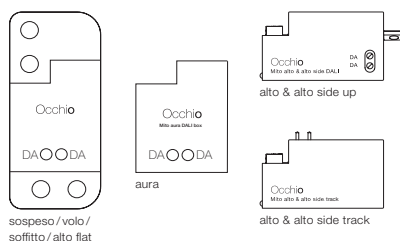

Mito DALI box (controllo mediante DALI)

sospeso / volo / soffitto / alto flat

aura

alto & alto side up

alto & alto side track

sospeso / aura / volo:

– colore della luce regolabile*
– adattamento regolazione continua
– up + downlight controllabili separatamente (sono necessari due indirizzi DALI)
– senza »touchless control«, senza fading

soffitto / alto / alto side:

– colore della luce regolabile*
– regolazione continua

* Per controllare il colore della luce è necessario un controller DALI Device type 8 (DT8); per ulteriori dettagli visitare www.occhio.com/dali