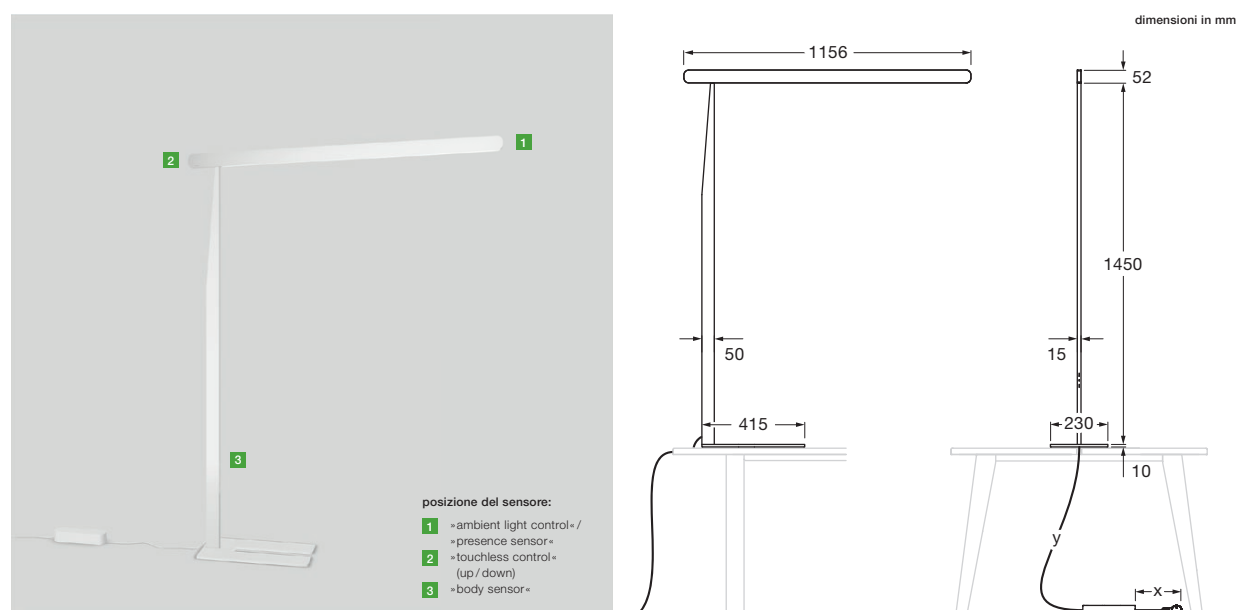

Mito terra table top scheda tecnica

Lampada da tavolo a LED lineare con emissione luminosa su due lati e flusso di luce asimmetrico per l'illuminazione lineare di tavoli e postazioni di lavoro doppie. La lampada produce un'ampia luce che non abbaglia, proiettata verso l'alto e verso il basso. Quando è montata su un tavolo di altezza standard, la lampada raggiunge un'altezza totale di 220 cm. La lampada dispone di una modalità automatica molto utile negli uffici: »ambient light control«, che misura la luce ambientale e regola in modo automatico la luminosità secondo le impostazioni selezionate. Il »presence sensor« accende e spegne la lampada in base alla presenza o all'assenza di persone nell'ambiente. La lampada ha un alimentatore a spina (convertitore) che permette il collegamento alla tensione di rete a 230 V CA/50 Hz ed è possibile rimuovere la testa per la manutenzione. Dotata di una potenza massima di 70 W, la lampada può essere controllata mediante »touchless control« (controllo gestuale sulla testa), »body sensor« sul corpo della lampada, »ambient light control« (sensore della luce ambientale sulla testa), »presence sensor« (sensore del movimento sulla testa) o usando Occhio air. I sensori »touchless control« + »body sensor«, »ambient light control« e »presence sensor« possono essere disattivati mediante l'app Occhio air.