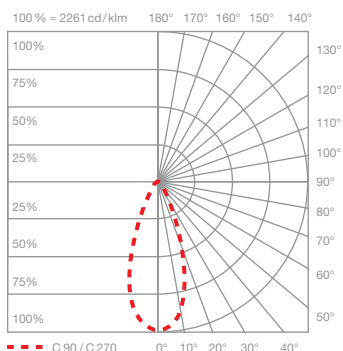

Mito alto 40 up effetti di illuminazione

ceiling (narrow)

luce concentrata, inclinazione del fascio 25° circa

inserts: narrow

flusso luminoso: high color 15 W 800 lm

UGR (4H8H) < 19*

ceiling (wide)

luce ad ampio raggio, inclinazione del fascio 80° circa

inserts: wide

flusso luminoso: high color 15 W 800 lm

UGR (4H8H) > 19*

* Per una valutazione affidabile dei valori di abbagliamento di una lampada consigliamo di eseguire un calcolo personalizzato, che può essere preparato dal nostro team di progettazione (lightingdesign@occhio.de).