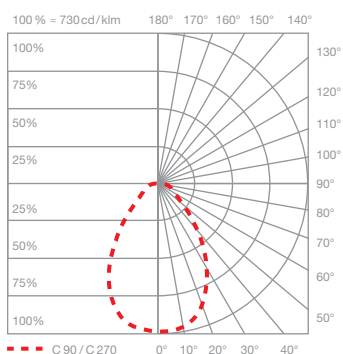

Mito alto 40 up effetti di illuminazione

ceiling (narrow)

luce concentrata, inclinazione del fascio 25° circa

inserts: narrow

flusso luminoso: high color 15 W 800 lm

UGR (4H8H) < 19*

ceiling (wide)

luce ad ampio raggio, inclinazione del fascio 80° circa

inserts: wide

flusso luminoso: high color 15 W 800 lm

UGR (4H8H) > 19*

* Per una valutazione affidabile dei valori di abbagliamento di una lampada consigliamo di eseguire un calcolo personalizzato, che può essere preparato dal nostro team di progettazione (lightingdesign@occhio.de).