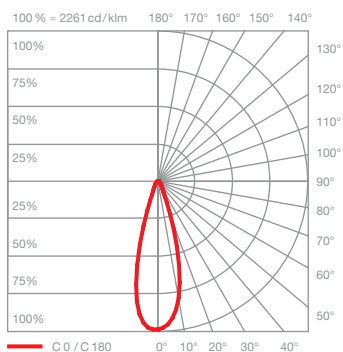

Mito alto 40 up effetti di illuminazione

ceiling (narrow)

luce concentrata, inclinazione del fascio 25° circa

inserts: narrow

flusso luminoso: high color 15 W 800 lm

UGR (4H8H) < 19*

ceiling (wide)

luce ad ampio raggio, inclinazione del fascio 80° circa

inserts: wide

flusso luminoso: high color 15 W 800 lm

UGR (4H8H) > 19*

* Per una valutazione affidabile dei valori di abbagliamento di una lampada consigliamo di eseguire un calcolo personalizzato, che può essere preparato dal nostro team di progettazione (lightingdesign@occhio.de).