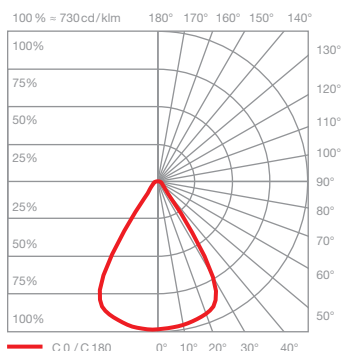

Mito alto 40 up effetti di illuminazione

ceiling (narrow)

luce concentrata, inclinazione del fascio 25° circa

inserts: narrow

flusso luminoso: high color 15 W 800 lm

UGR (4H8H) < 19*

ceiling (wide)

luce ad ampio raggio, inclinazione del fascio 80° circa

inserts: wide

flusso luminoso: high color 15 W 800 lm

UGR (4H8H) > 19*

* Per una valutazione affidabile dei valori di abbagliamento di una lampada consigliamo di eseguire un calcolo personalizzato, che può essere preparato dal nostro team di progettazione (lightingdesign@occhio.de).