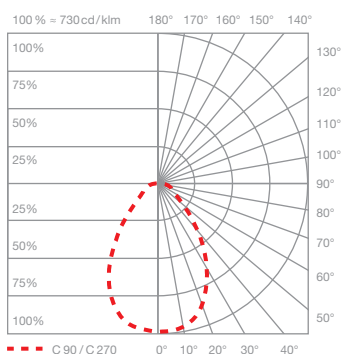

dati tecnici Mito alto 40 flat

proprietà	materiale	testa alluminio verniciato, acciaio rivestito in PVD, plastica ottica copertura plastica verniciata
	peso	0,8 kg
superficie	testa	bronzo, oro opaco, rosa dorato, argento opaco, bianco opaco, nero opaco, phantom, black phantom
	copertura	bianco opaco, argento opaco, nero opaco
Occhio «color tune» LED	durata media	> 50.000 ore
	classe di efficienza energetica (efficacia luminosa)	G (52 lm / W)
	alimentazione	LED 15 W (incl. alimentatore Occhio circa 18 W, modo stand-by < 0,5 W)
	indice di resa cromatica	colore alto; CRI Ra 95
	temperatura del colore (coerenza dei colori)	2700-4000 K (2-step) 2200-3500 K (2-step 2200 K, 3-step 3500 K)
elettricità	attenuazione	mediante un dimmer a taglio di fase discendente*, Occhio air o DALI
	collegamento	230 V CA / 50 Hz
	alimentatore con fattore di potenza (cos φ1)	0,9
	sfarfallio / dell'effetto stroboscopico	1 (PstLM) / 0,9 (SVM)
	condizioni operative consentite	max. 30 °C solo per uso interno

inserts: narrow

flusso luminoso: high color 15 W 800 lm

UGR (4H8H) < 19*

ceiling (wide)

luce ad ampio raggio, inclinazione del fascio 80° circa

inserts: wide

flusso luminoso high color 15 W 800 lm

UGR (4H8H) > 19*