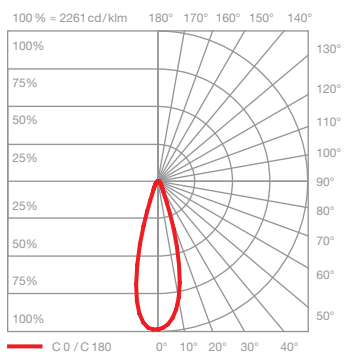

Mito alto 40 flat effetti di illuminazione

ceiling (narrow)

luce concentrata, inclinazione del fascio 25° circa

inserts: narrow

flusso luminoso: high color 15 W 800 lm

UGR (4H8H) < 19*