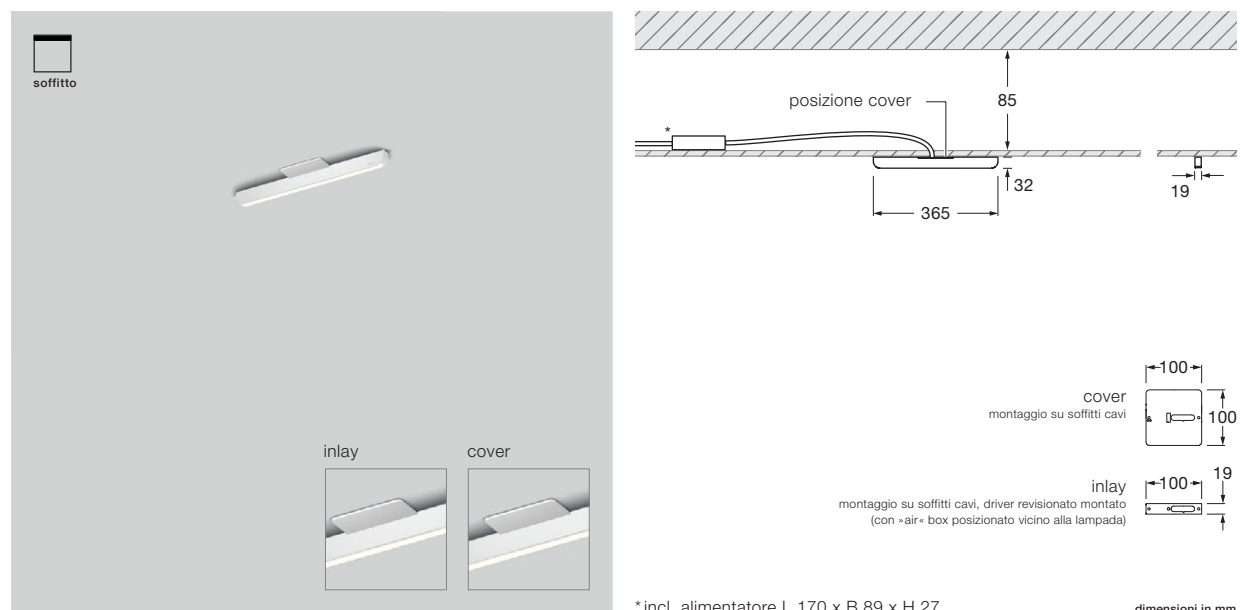

Mito alto 40 flat scheda tecnica

Lampada da soffitto a LED lineare con emissione luminosa su un unico lato e lunghezza di 36,5 cm. È possibile scegliere tra due effetti di illuminazione: narrow light – un fascio stretto non abbagliante, per un'illuminazione perfetta in ogni applicazione – e wide light – un fascio ampio per un'illuminazione diffusa di spazi e superfici. Versione per soffitti cavi comprensiva di alimentatore e inlay (l'alimentatore richiede un'apertura per l'ispezione in un punto adatto). Regolabile con un dimmer a taglio di fase discendente*; in alternativa può essere controllata mediante Occhio Air o DALI. Collegamento alla tensione di rete a 230 V CA. La temperatura del colore può essere preimpostata (2700 / 3000 / 3500 / 4000 K) o può essere controllata in continuo da 2700 a 4000 K (opzionale 2200 a 3500 K) mediante Occhio air or DALI.

dati tecnici Mito alto 40 flat

proprietà	materiale	testa alluminio verniciato, acciaio rivestito in PVD, plastica ottica copertura plastica verniciata
	peso	0,8 kg
superficie	testa	bronzo, oro opaco, rosa dorato, argento opaco, bianco opaco, nero opaco, phantom, black phantom
	copertura	bianco opaco, argento opaco, nero opaco
Occhio «color tune» LED	durata media	> 50.000 ore
	classe di efficienza energetica (efficacia luminosa)	G (52 lm / W)
	alimentazione	LED 15 W (incl. alimentatore Occhio circa 18 W, modo stand-by < 0,5 W)
	indice di resa cromatica	colore alto; CRI Ra 95
	temperatura del colore (coerenza dei colori)	2700-4000 K (2-step) 2200-3500 K (2-step 2200 K, 3-step 3500 K)
elettricità	attenuazione	mediante un dimmer a taglio di fase discendente*, Occhio air o DALI
	collegamento	230 V CA / 50 Hz
	alimentatore con fattore di potenza (cos φ1)	0,9
	sfarfallio / dell'effetto stroboscopico	1 (PstLM) / 0,9 (SVM)
	condizioni operative consentite	max. 30 °C solo per uso interno