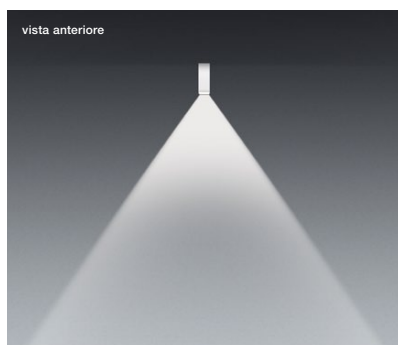

ceiling (wide)

luce ad ampio raggio, inclinazione del fascio 80° circa

inserts: wide

flusso luminoso high color 15 W 800 lm

UGR (4H8H) > 19*