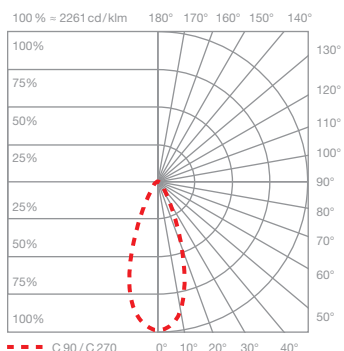

ceiling (wide)

luce ad ampio raggio, inclinazione del fascio 80° circa

inserts: wide

flusso luminoso high color 15 W 800 lm

UGR (4H8H) > 19*