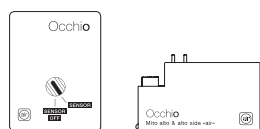

Mito »air« box

sospeso / aura / sfera / volo

alto & alto side

Occhio air (controllo Bluetooth mediante l'app Occhio air) o controller air (opzionale) per il controllo di singole lampade, gruppi o installazioni

sospeso / aura / sfera / volo:

SENSOR
»air« + »touchless control« (controllo Bluetooth e gestuale)
controllo mediante »touchless control« e l'app Occhio air o il controller »air«

SENSOR OFF

»air«
controllo mediante l'app Occhio air o il controller »air«
switching, dimming, up / down fading »color tune« (temperatura del colore a regolazione continua)

terra / largo / raggio:

»air«, »touchless control« (largo / raggio / terra) e »body sensor« (raggio / terra) (controllo Bluetooth e gestuale) controllo mediante »touchless control«, »body sensor« e l'app Occhio air o il controller »air«

alto / alto side / aura alta:

»air« (controllo Bluetooth)
controllo mediante l'app Occhio air o il controller »air«, switching, dimming, »color tune« (temperatura del colore a regolazione continua), up / down fading (aura alta)

»ambient light control« (terra)
adattamento alla luce ambientale

»presence sensor« (terra)
rilevamento della presenza e spegnimento automatico da parte del sensore di presenza

disattivabile e regolabile mediante il controllo e il sensore con l'app »air«

con Mito »air« box non è possibile la regolazione esterna