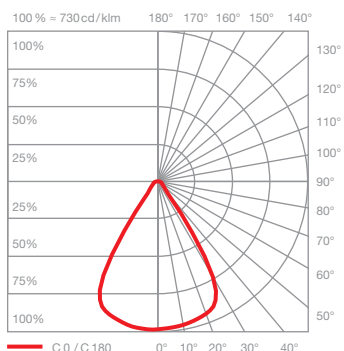

ceiling (wide)

luce ad ampio raggio, inclinazione del fascio 80° circa

inserts: wide

flusso luminoso high color 15 W 800 lm

UGR (4H8H) > 19*