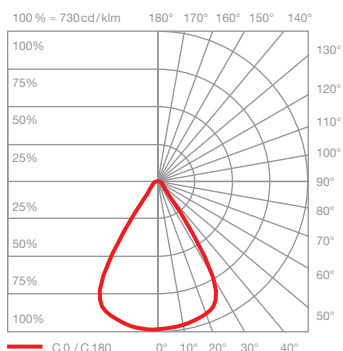

Mito alto 100 pure effetti di illuminazione

ceiling (narrow)

luce concentrata, inclinazione del fascio 25° circa

inserts: narrow

flusso luminoso: high color 45 W 2400 lm

UGR (4H8H) < 19*

ceiling (wide)

luce ad ampio raggio, inclinazione del fascio 80° circa

inserts: wide

flusso luminoso: high color 45 W 2400 lm

UGR (4H8H) > 19*

* Per una valutazione affidabile dei valori di abbagliamento di una lampada consigliamo di eseguire un calcolo personalizzato, che può essere preparato dal nostro team di progettazione (lightingdesign@occhio.de).