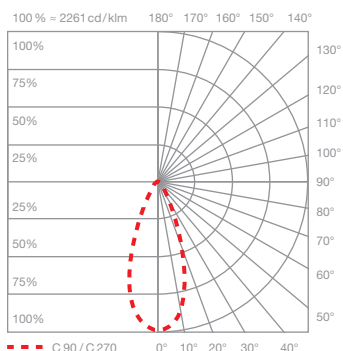

Mito alto 100 pure effetti di illuminazione

ceiling (narrow)

luce concentrata, inclinazione del fascio 25° circa

inserts: narrow

flusso luminoso: high color 45 W 2400 lm

UGR (4H8H) < 19*

ceiling (wide)

luce ad ampio raggio, inclinazione del fascio 80° circa

inserts: wide

flusso luminoso: high color 45 W 2400 lm

UGR (4H8H) > 19*

* Per una valutazione affidabile dei valori di abbagliamento di una lampada consigliamo di eseguire un calcolo personalizzato, che può essere preparato dal nostro team di progettazione (lightingdesign@occhio.de).