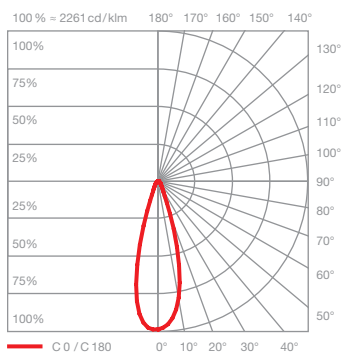

Mito alto 100 pure effetti di illuminazione

ceiling (narrow)

luce concentrata, inclinazione del fascio 25° circa

inserts: narrow

flusso luminoso: high color 45 W 2400 lm

UGR (4H8H) < 19*

ceiling (wide)

luce ad ampio raggio, inclinazione del fascio 80° circa

inserts: wide

flusso luminoso: high color 45 W 2400 lm

UGR (4H8H) > 19*

* Per una valutazione affidabile dei valori di abbagliamento di una lampada consigliamo di eseguire un calcolo personalizzato, che può essere preparato dal nostro team di progettazione (lightingdesign@occhio.de).