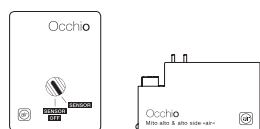

Mito »air« box

sospeso / aura /
sfera / volo

alto & alto side

Occhio air (controllo Bluetooth mediante l'app Occhio air) o controller air (opzionale) per il controllo di singole lampade, gruppi o installazioni

sospeso / aura / sfera / volo:

SENSOR
»air« + »touchless control« (controllo Bluetooth e gestuale)
controllo mediante »touchless control« e l'app Occhio air o il controller »air«

SENSOR OFF

»air«
controllo mediante l'app Occhio air o il controller »air«
switching, dimming, up / down fading*
»color tune« (temperatura del colore a regolazione continua)

terra / largo / raggio:

»air«, »touchless control« e »body sensor« (raggio / terra) (controllo Bluetooth e gestuale)
controllo mediante »touchless control«, »body sensor«
e l'app Occhio air o il controller »air«

»ambient light control« (terra)
adattamento alla luce ambientale

»presence sensor« (terra)
rilevamento della presenza e spegnimento automatico da parte del sensore di presenza

disattivabile e regolabile mediante il controllo e il sensore con l'app »air«

alto / alto side:

»air« (controllo Bluetooth)
controllo mediante l'app Occhio air o il controller »air«
switching, dimming
»color tune« (temperatura del colore a regolazione continua)