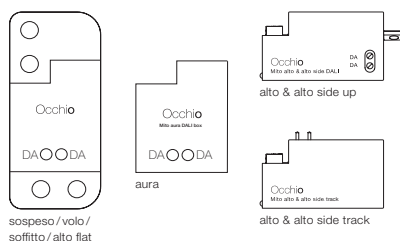

Mito DALI box (controllo mediante DALI)

sospeso / volo /
soffitto / alto flat

aura

alto & alto side up

alto & alto side track

sospeso / aura / volo:

– colore della luce regolabile*
– adattamento regolazione continua
– up + downlight controllabili separatamente (sono necessari due indirizzi DALI)
– senza »touchless control«, senza fading

soffitto / alto / alto side:

– colore della luce regolabile*
– regolazione continua

* Per controllare il colore della luce è necessario un controller DALI Device type 8 (DT8); per ulteriori dettagli visitare www.occhio.com/dali