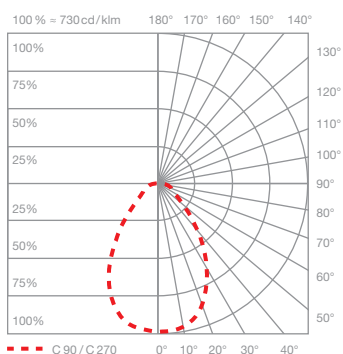

Mito alto 100 pure effetti di illuminazione

ceiling (narrow)

luce concentrata, inclinazione del fascio 25° circa

inserts: narrow

flusso luminoso: high color 45 W 2400 lm

UGR (4H8H) < 19*

ceiling (wide)

luce ad ampio raggio, inclinazione del fascio 80° circa

inserts: wide

flusso luminoso: high color 45 W 2400 lm

UGR (4H8H) > 19*

* Per una valutazione affidabile dei valori di abbagliamento di una lampada consigliamo di eseguire un calcolo personalizzato, che può essere preparato dal nostro team di progettazione (lightingdesign@occhio.de).