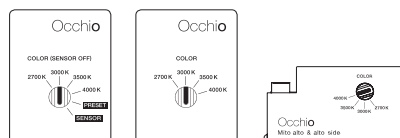

opzioni di controllo

Controllo

Mito set box

sospeso / aura /
sfera / sfera su / volo

soffitto / alto flat

alto & alto side

sospeso / aura / sfera / volo:

COLOR (Sensor off)
temperatura del colore regolabile (4 livelli)
possibilità di regolazione con un dimmer a taglio di fase discendente

PRESET (sospeso / aura / volo)
temperatura del colore regolabile (4 livelli)
rapporto up/downlight regolabile (5 livelli)
possibilità di regolazione con un dimmer a taglio di fase discendente

PRESET (sfera)
temperatura del colore regolabile (4 livelli)
intensità della luce regolabile (5 livelli)

SENSOR
»touchless control« (controllo gestuale)
switching, dimming, up / down fading*
»color tune« (temperatura del colore a regolazione continua) regolazione esterna impossibile

* non a sfera

soffitto / alto / alto side:

COLOR
temperatura del colore regolabile (4 livelli)
possibilità di regolazione con un dimmer a taglio di fase discendente