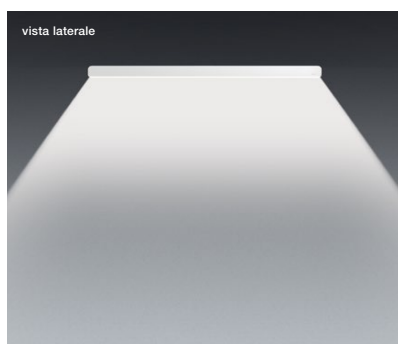

Mito alto 100 flat pro scheda tecnica

Lampada da soffitto a LED con emissione luminosa su un unico lato e una lunghezza di 102,5 cm. È possibile scegliere tra due effetti di illuminazione: narrow — con una luce molto concentrata e priva di abbagliamento, per un'illuminazione perfetta in qualsiasi contesto, e wide — luce diffusa per illuminare stanze e superfici in modo più ampio.

dimensioni in mm

dati tecnici Mito alto 100 flat pro

proprietà	materiale	testa alluminio verniciato, acciaio rivestito in PVD, plastica ottica copertura plastica verniciata
	peso	1,6 kg
superficie	testa	bronzo, oro opaco, oro rosa, argento opaco, bianco opaco, nero opaco, phantom, black phantom
	copertura	bianco opaco, argento opaco, nero opaco
Occhio LED	durata media	> 50.000 ore
	classe di efficienza energetica (efficacia luminosa)	G (58 lm / W)
	alimentazione	LED 45 W
	indice di resa cromatica	colore alto; CRI Ra 95
	temperatura del colore	2700-4000 K
elettricità	attenuazione	con un alimentatore adatto
	collegamento	max. 1600 mA const. / > 32 V CC
	condizioni operative consentite	max. 30 °C solo per uso interno

Mito alto 100 flat pro effetti di illuminazione

ceiling (narrow)

luce concentrata, inclinazione del fascio 25° circa

inserts: narrow

flusso luminoso: high color 45 W 2400 lm

UGR (4H8H) < 19*

ceiling (wide)

luce ad ampio raggio, inclinazione del fascio 80° circa

inserts: wide

flusso luminoso: high color 45 W 2400 lm

UGR (4H8H) > 19*

* Per una valutazione affidabile dei valori di abbagliamento di una lampada consigliamo di eseguire un calcolo personalizzato, che può essere preparato dal nostro team di progettazione (lightingdesign@occhio.de).