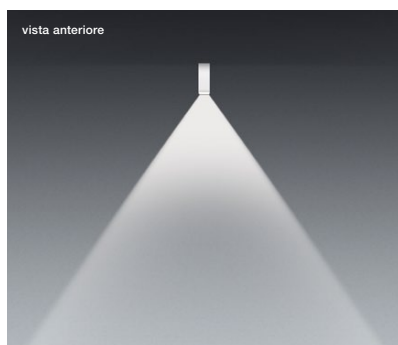

Mito alto 100 flat pro scheda tecnica

Lampada da soffitto a LED con emissione luminosa su un unico lato e una lunghezza di 102,5 cm. È possibile scegliere tra due effetti di illuminazione: narrow — con una luce molto concentrata e priva di abbagliamento, per un'illuminazione perfetta in qualsiasi contesto, e wide — luce diffusa per illuminare stanze e superfici in modo più ampio.

dimensioni in mm

dati tecnici Mito alto 100 flat pro

proprietà	materiale	testa alluminio verniciato, acciaio rivestito in PVD, plastica ottica copertura plastica verniciata
	peso	1,6 kg
superficie	testa	bronzo, oro opaco, oro rosa, argento opaco, bianco opaco, nero opaco, phantom, black phantom
	copertura	bianco opaco, argento opaco, nero opaco
Occhio LED	durata media	> 50.000 ore
	classe di efficienza energetica (efficacia luminosa)	G (58 lm / W)
	alimentazione	LED 45 W
	indice di resa cromatica	colore alto; CRI Ra 95
	temperatura del colore	2700-4000 K
elettricità	attenuazione	con un alimentatore adatto
	collegamento	max. 1600 mA const. / > 32 V CC
	condizioni operative consentite	max. 30 °C solo per uso interno

Mito alto 100 flat pro effetti di illuminazione

ceiling (narrow)

luce concentrata, inclinazione del fascio 25° circa

inserts: narrow

flusso luminoso: high color 45 W 2400 lm

UGR (4H8H) < 19*

ceiling (wide)

luce ad ampio raggio, inclinazione del fascio 80° circa

inserts: wide

flusso luminoso: high color 45 W 2400 lm

UGR (4H8H) > 19*

* Per una valutazione affidabile dei valori di abbagliamento di una lampada consigliamo di eseguire un calcolo personalizzato, che può essere preparato dal nostro team di progettazione (lightingdesign@occhio.de).