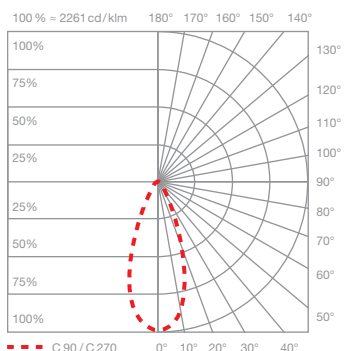

Mito alto 100 flat pro scheda tecnica

Lampada da soffitto a LED con emissione luminosa su un unico lato e una lunghezza di 102,5 cm. È possibile scegliere tra due effetti di illuminazione: narrow — con una luce molto concentrata e priva di abbagliamento, per un'illuminazione perfetta in qualsiasi contesto, e wide — luce diffusa per illuminare stanze e superfici in modo più ampio.

dimensioni in mm

dati tecnici Mito alto 100 flat pro

proprietà	materiale	testa alluminio verniciato, acciaio rivestito in PVD, plastica ottica copertura plastica verniciata
	peso	1,6 kg
superficie	testa	bronzo, oro opaco, oro rosa, argento opaco, bianco opaco, nero opaco, phantom, black phantom
	copertura	bianco opaco, argento opaco, nero opaco
Occhio LED	durata media	> 50.000 ore
	classe di efficienza energetica (efficacia luminosa)	G (58 lm / W)
	alimentazione	LED 45 W
	indice di resa cromatica	colore alto; CRI Ra 95
	temperatura del colore	2700-4000 K
elettricità	attenuazione	con un alimentatore adatto
	collegamento	max. 1600 mA const. / > 32 V CC
	condizioni operative consentite	max. 30 °C solo per uso interno

Mito alto 100 flat pro effetti di illuminazione

ceiling (narrow)

luce concentrata, inclinazione del fascio 25° circa

inserts: narrow

flusso luminoso: high color 45 W 2400 lm

UGR (4H8H) < 19*

ceiling (wide)

luce ad ampio raggio, inclinazione del fascio 80° circa

inserts: wide

flusso luminoso: high color 45 W 2400 lm

UGR (4H8H) > 19*

* Per una valutazione affidabile dei valori di abbagliamento di una lampada consigliamo di eseguire un calcolo personalizzato, che può essere preparato dal nostro team di progettazione (lightingdesign@occhio.de).