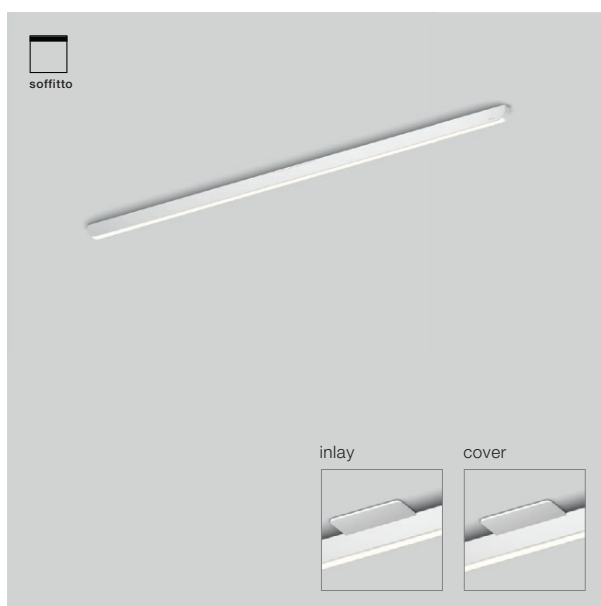

Mito alto 100 flat pro scheda tecnica

Lampada da soffitto a LED con emissione luminosa su un unico lato e una lunghezza di 102,5 cm. È possibile scegliere tra due effetti di illuminazione: narrow — con una luce molto concentrata e priva di abbagliamento, per un'illuminazione perfetta in qualsiasi contesto, e wide — luce diffusa per illuminare stanze e superfici in modo più ampio.

Versione per soffitti cavi che include alimentatore, copertura e inlay (richiede un pannello di accesso all'alimentatore sul sito appropriato). La temperatura di colore può essere selezionata al momento dell'acquisto (2700 K / 3000 K / 4000 K).

dimensioni in mm

dati tecnici Mito alto 100 flat pro

proprietà	materiale	testa alluminio verniciato, acciaio rivestito in PVD, plastica ottica copertura plastica verniciata
	peso	1,6 kg
superficie	testa	bronzo, oro opaco, oro rosa, argento opaco, bianco opaco, nero opaco, phantom, black phantom
	copertura	bianco opaco, argento opaco, nero opaco
Occhio LED	durata media	> 50.000 ore
	classe di efficienza energetica (efficacia luminosa)	G (58 lm / W)
	alimentazione	LED 45 W
	indice di resa cromatica	colore alto; CRI Ra 95
	temperatura del colore	2700-4000 K
elettricità	attenuazione	con un alimentatore adatto
	collegamento	max. 1600 mA const. / > 32 V CC
	condizioni operative consentite	max. 30 °C solo per uso interno

Mito alto 100 flat pro effetti di illuminazione

ceiling (narrow)

luce concentrata, inclinazione del fascio 25° circa

inserts: narrow

flusso luminoso: high color 45 W 2400 lm

UGR (4H8H) < 19*

ceiling (wide)

luce ad ampio raggio, inclinazione del fascio 80° circa