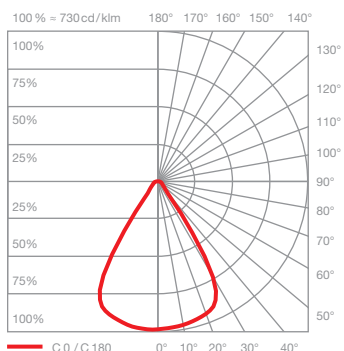

Mito alto 100 flat pro scheda tecnica

Lampada da soffitto a LED con emissione luminosa su un unico lato e una lunghezza di 102,5 cm. È possibile scegliere tra due effetti di illuminazione: narrow — con una luce molto concentrata e priva di abbagliamento, per un'illuminazione perfetta in qualsiasi contesto, e wide — luce diffusa per illuminare stanze e superfici in modo più ampio.

dimensioni in mm

dati tecnici Mito alto 100 flat pro

proprietà	materiale	testa alluminio verniciato, acciaio rivestito in PVD, plastica ottica copertura plastica verniciata
	peso	1,6 kg
superficie	testa	bronzo, oro opaco, oro rosa, argento opaco, bianco opaco, nero opaco, phantom, black phantom
	copertura	bianco opaco, argento opaco, nero opaco
Occhio LED	durata media	> 50.000 ore
	classe di efficienza energetica (efficacia luminosa)	G (58 lm / W)
	alimentazione	LED 45 W
	indice di resa cromatica	colore alto; CRI Ra 95
	temperatura del colore	2700-4000 K
elettricità	attenuazione	con un alimentatore adatto
	collegamento	max. 1600 mA const. / > 32 V CC
	condizioni operative consentite	max. 30 °C solo per uso interno

Mito alto 100 flat pro effetti di illuminazione

ceiling (narrow)

luce concentrata, inclinazione del fascio 25° circa

inserts: narrow

flusso luminoso: high color 45 W 2400 lm

UGR (4H8H) < 19*

ceiling (wide)

luce ad ampio raggio, inclinazione del fascio 80° circa

inserts: wide

flusso luminoso: high color 45 W 2400 lm

UGR (4H8H) > 19*

* Per una valutazione affidabile dei valori di abbagliamento di una lampada consigliamo di eseguire un calcolo personalizzato, che può essere preparato dal nostro team di progettazione (lightingdesign@occhio.de).