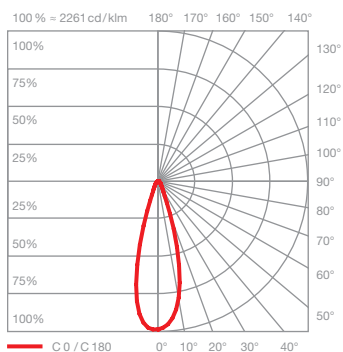

Mito alto 100 flat pro effetti di illuminazione

ceiling (narrow)

luce concentrata, inclinazione del fascio 25° circa

inserts: narrow

flusso luminoso: high color 45 W 2400 lm

UGR (4H8H) < 19*