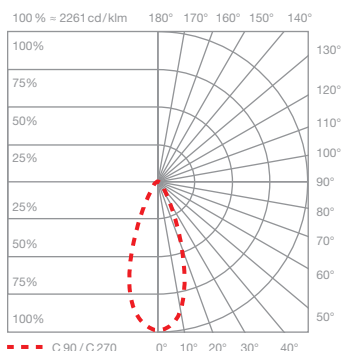

Mito alto 100 flat pro scheda tecnica

Lampada da soffitto a LED con emissione luminosa su un unico lato e una lunghezza di 102,5 cm. È possibile scegliere tra due effetti di illuminazione: narrow — con una luce molto concentrata e priva di abbagliamento, per un'illuminazione perfetta in qualsiasi contesto, e wide — luce diffusa per illuminare stanze e superfici in modo più ampio.

dimensioni in mm

dati tecnici Mito alto 100 flat pro

proprietà	materiale	testa alluminio verniciato, acciaio rivestito in PVD, plastica ottica copertura plastica verniciata
	peso	1,6 kg
superficie	testa	bronzo, oro opaco, oro rosa, argento opaco, bianco opaco, nero opaco, phantom, black phantom
	copertura	bianco opaco, argento opaco, nero opaco
Occhio LED	durata media	> 50.000 ore
	classe di efficienza energetica (efficacia luminosa)	G (58 lm / W)
	alimentazione	LED 45 W
	indice di resa cromatica	colore alto; CRI Ra 95
	temperatura del colore	2700-4000 K
elettricità	attenuazione	con un alimentatore adatto
	collegamento	max. 1600 mA const. / > 32 V CC
	condizioni operative consentite	max. 30 °C solo per uso interno

Mito alto 100 flat pro effetti di illuminazione

ceiling (narrow)

luce concentrata, inclinazione del fascio 25° circa

inserts: narrow

flusso luminoso: high color 45 W 2400 lm

UGR (4H8H) < 19*

ceiling (wide)

luce ad ampio raggio, inclinazione del fascio 80° circa

inserts: wide

flusso luminoso: high color 45 W 2400 lm

UGR (4H8H) > 19*

* Per una valutazione affidabile dei valori di abbagliamento di una lampada consigliamo di eseguire un calcolo personalizzato, che può essere preparato dal nostro team di progettazione (lightingdesign@occhio.de).