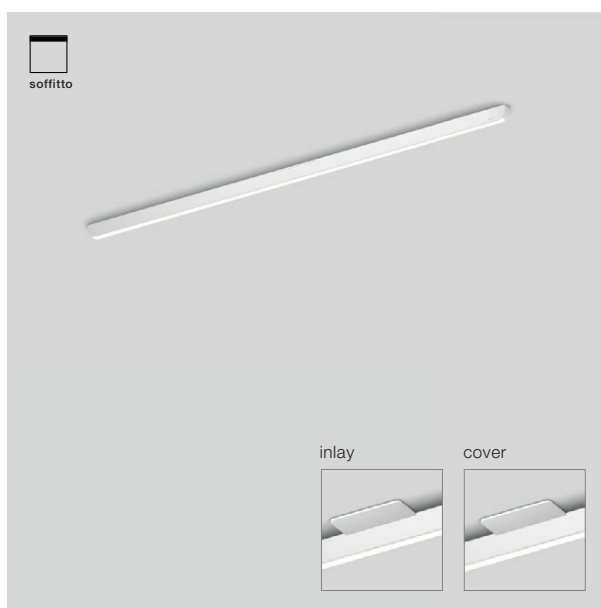

Mito alto 100 flat pro scheda tecnica

Lampada da soffitto a LED con emissione luminosa su un unico lato e una lunghezza di 102,5 cm. È possibile scegliere tra due effetti di illuminazione: narrow — con una luce molto concentrata e priva di abbagliamento, per un'illuminazione perfetta in qualsiasi contesto, e wide — luce diffusa per illuminare stanze e superfici in modo più ampio.

Versione per soffitti cavi che include alimentatore, copertura e inlay (richiede un pannello di accesso all'alimentatore sul sito appropriato). La temperatura di colore può essere selezionata al momento dell'acquisto (2700 K / 3000 K / 4000 K).

dimensioni in mm

dati tecnici Mito alto 100 flat pro

proprietà	materiale	testa alluminio verniciato, acciaio rivestito in PVD, plastica ottica copertura plastica verniciata
	peso	1,6 kg
superficie	testa	bronzo, oro opaco, oro rosa, argento opaco, bianco opaco, nero opaco, phantom, black phantom
	copertura	bianco opaco, argento opaco, nero opaco
Occhio LED	durata media	> 50.000 ore
	classe di efficienza energetica (efficacia luminosa)	G (58 lm / W)
	alimentazione	LED 45 W
	indice di resa cromatica	colore alto; CRI Ra 95
	temperatura del colore	2700-4000 K
elettricità	attenuazione	con un alimentatore adatto
	collegamento	max. 1600 mA const. / > 32 V CC
	condizioni operative consentite	max. 30 °C solo per uso interno

Mito alto 100 flat pro effetti di illuminazione

ceiling (narrow)

luce concentrata, inclinazione del fascio 25° circa

inserts: narrow

flusso luminoso: high color 45 W 2400 lm

UGR (4H8H) < 19*

ceiling (wide)

luce ad ampio raggio, inclinazione del fascio 80° circa