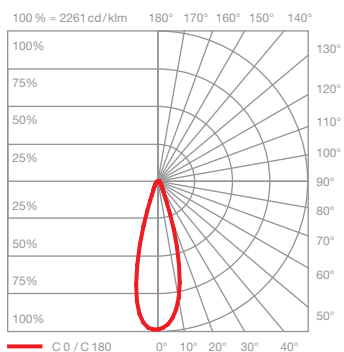

Mito alto 100 flat pro effetti di illuminazione

ceiling (narrow)

luce concentrata, inclinazione del fascio 25° circa

inserts: narrow

flusso luminoso: high color 45 W 2400 lm

UGR (4H8H) < 19*