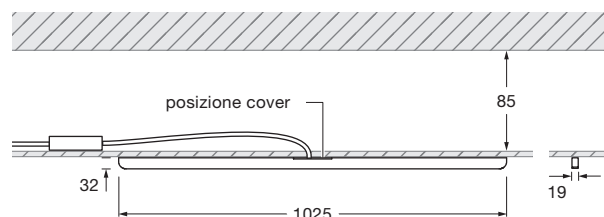

Mito alto 100 flat pro scheda tecnica

Lampada da soffitto a LED con emissione luminosa su un unico lato e una lunghezza di 102,5 cm. È possibile scegliere tra due effetti di illuminazione: narrow — con una luce molto concentrata e priva di abbagliamento, per un'illuminazione perfetta in qualsiasi contesto, e wide — luce diffusa per illuminare stanze e superfici in modo più ampio.

dimensioni in mm

dati tecnici Mito alto 100 flat pro

proprietà	materiale	testa alluminio verniciato, acciaio rivestito in PVD, plastica ottica copertura plastica verniciata
	peso	1,6 kg
superficie	testa	bronzo, oro opaco, oro rosa, argento opaco, bianco opaco, nero opaco, phantom, black phantom
	copertura	bianco opaco, argento opaco, nero opaco
Occhio LED	durata media	> 50.000 ore
	classe di efficienza energetica (efficacia luminosa)	G (58 lm / W)
	alimentazione	LED 45 W
	indice di resa cromatica	colore alto; CRI Ra 95
	temperatura del colore	2700-4000 K
elettricità	attenuazione	con un alimentatore adatto
	collegamento	max. 1600 mA const. / > 32 V CC
	condizioni operative consentite	max. 30 °C solo per uso interno

inserts: wide

flusso luminoso: high color 45 W 2400 lm

UGR (4H8H) > 19*

* Per una valutazione affidabile dei valori di abbagliamento di una lampada consigliamo di eseguire un calcolo personalizzato, che può essere preparato dal nostro team di progettazione (lightingdesign@occhio.de).