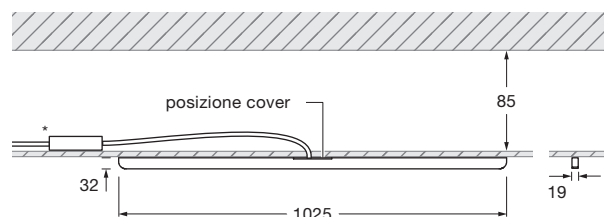

Mito alto 100 flat pro scheda tecnica

Lampada da soffitto a LED con emissione luminosa su un unico lato e una lunghezza di 102,5 cm. È possibile scegliere tra due effetti di illuminazione: narrow — con una luce molto concentrata e priva di abbagliamento, per un'illuminazione perfetta in qualsiasi contesto, e wide — luce diffusa per illuminare stanze e superfici in modo più ampio.

dimensioni in mm

dati tecnici Mito alto 100 flat pro

proprietà	materiale	testa alluminio verniciato, acciaio rivestito in PVD, plastica ottica copertura plastica verniciata
	peso	1,6 kg
superficie	testa	bronzo, oro opaco, oro rosa, argento opaco, bianco opaco, nero opaco, phantom, black phantom
	copertura	bianco opaco, argento opaco, nero opaco
Occhio LED	durata media	> 50.000 ore
	classe di efficienza energetica (efficacia luminosa)	G (58 lm / W)
	alimentazione	LED 45 W
	indice di resa cromatica	colore alto; CRI Ra 95
	temperatura del colore	2700-4000 K
elettricità	attenuazione	con un alimentatore adatto
	collegamento	max. 1600 mA const. / > 32 V CC
	condizioni operative consentite	max. 30 °C solo per uso interno

inserts: wide

flusso luminoso: high color 45 W 2400 lm

UGR (4H8H) > 19*

* Per una valutazione affidabile dei valori di abbagliamento di una lampada consigliamo di eseguire un calcolo personalizzato, che può essere preparato dal nostro team di progettazione (lightingdesign@occhio.de).