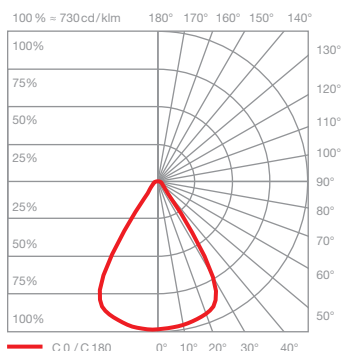

Mito alto 100 flat pro scheda tecnica

Lampada da soffitto a LED con emissione luminosa su un unico lato e una lunghezza di 102,5 cm. È possibile scegliere tra due effetti di illuminazione: narrow — con una luce molto concentrata e priva di abbagliamento, per un'illuminazione perfetta in qualsiasi contesto, e wide — luce diffusa per illuminare stanze e superfici in modo più ampio.

dimensioni in mm

dati tecnici Mito alto 100 flat pro

proprietà	materiale	testa alluminio verniciato, acciaio rivestito in PVD, plastica ottica copertura plastica verniciata
	peso	1,6 kg
superficie	testa	bronzo, oro opaco, oro rosa, argento opaco, bianco opaco, nero opaco, phantom, black phantom
	copertura	bianco opaco, argento opaco, nero opaco
Occhio LED	durata media	> 50.000 ore
	classe di efficienza energetica (efficacia luminosa)	G (58 lm / W)
	alimentazione	LED 45 W
	indice di resa cromatica	colore alto; CRI Ra 95
	temperatura del colore	2700-4000 K
elettricità	attenuazione	con un alimentatore adatto
	collegamento	max. 1600 mA const. / > 32 V CC
	condizioni operative consentite	max. 30 °C solo per uso interno

Mito alto 100 flat pro effetti di illuminazione

ceiling (narrow)

luce concentrata, inclinazione del fascio 25° circa

inserts: narrow

flusso luminoso: high color 45 W 2400 lm

UGR (4H8H) < 19*

ceiling (wide)

luce ad ampio raggio, inclinazione del fascio 80° circa

inserts: wide

flusso luminoso: high color 45 W 2400 lm

UGR (4H8H) > 19*

* Per una valutazione affidabile dei valori di abbagliamento di una lampada consigliamo di eseguire un calcolo personalizzato, che può essere preparato dal nostro team di progettazione (lightingdesign@occhio.de).