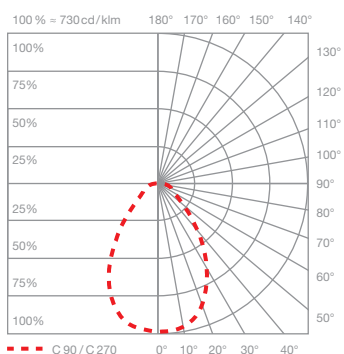

Mito alto 100 flat pro scheda tecnica

Lampada da soffitto a LED con emissione luminosa su un unico lato e una lunghezza di 102,5 cm. È possibile scegliere tra due effetti di illuminazione: narrow — con una luce molto concentrata e priva di abbagliamento, per un'illuminazione perfetta in qualsiasi contesto, e wide — luce diffusa per illuminare stanze e superfici in modo più ampio.

dimensioni in mm

dati tecnici Mito alto 100 flat pro

proprietà	materiale	testa alluminio verniciato, acciaio rivestito in PVD, plastica ottica copertura plastica verniciata
	peso	1,6 kg
superficie	testa	bronzo, oro opaco, oro rosa, argento opaco, bianco opaco, nero opaco, phantom, black phantom
	copertura	bianco opaco, argento opaco, nero opaco
Occhio LED	durata media	> 50.000 ore
	classe di efficienza energetica (efficacia luminosa)	G (58 lm / W)
	alimentazione	LED 45 W
	indice di resa cromatica	colore alto; CRI Ra 95
	temperatura del colore	2700-4000 K
elettricità	attenuazione	con un alimentatore adatto
	collegamento	max. 1600 mA const. / > 32 V CC
	condizioni operative consentite	max. 30 °C solo per uso interno

Mito alto 100 flat pro effetti di illuminazione

ceiling (narrow)

luce concentrata, inclinazione del fascio 25° circa

inserts: narrow

flusso luminoso: high color 45 W 2400 lm

UGR (4H8H) < 19*

ceiling (wide)

luce ad ampio raggio, inclinazione del fascio 80° circa

inserts: wide

flusso luminoso: high color 45 W 2400 lm

UGR (4H8H) > 19*

* Per una valutazione affidabile dei valori di abbagliamento di una lampada consigliamo di eseguire un calcolo personalizzato, che può essere preparato dal nostro team di progettazione (lightingdesign@occhio.de).