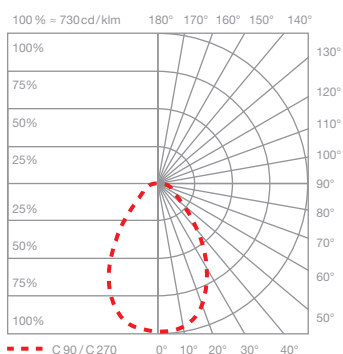

Mito alto 100 flat pro scheda tecnica

Lampada da soffitto a LED con emissione luminosa su un unico lato e una lunghezza di 102,5 cm. È possibile scegliere tra due effetti di illuminazione: narrow — con una luce molto concentrata e priva di abbagliamento, per un'illuminazione perfetta in qualsiasi contesto, e wide — luce diffusa per illuminare stanze e superfici in modo più ampio.

dimensioni in mm

dati tecnici Mito alto 100 flat pro

proprietà	materiale	testa alluminio verniciato, acciaio rivestito in PVD, plastica ottica copertura plastica verniciata
	peso	1,6 kg
superficie	testa	bronzo, oro opaco, oro rosa, argento opaco, bianco opaco, nero opaco, phantom, black phantom
	copertura	bianco opaco, argento opaco, nero opaco
Occhio LED	durata media	> 50.000 ore
	classe di efficienza energetica (efficacia luminosa)	G (58 lm / W)
	alimentazione	LED 45 W
	indice di resa cromatica	colore alto; CRI Ra 95
	temperatura del colore	2700-4000 K
elettricità	attenuazione	con un alimentatore adatto
	collegamento	max. 1600 mA const. / > 32 V CC
	condizioni operative consentite	max. 30 °C solo per uso interno

Mito alto 100 flat pro effetti di illuminazione

ceiling (narrow)

luce concentrata, inclinazione del fascio 25° circa

inserts: narrow

flusso luminoso: high color 45 W 2400 lm

UGR (4H8H) < 19*

ceiling (wide)

luce ad ampio raggio, inclinazione del fascio 80° circa

inserts: wide

flusso luminoso: high color 45 W 2400 lm

UGR (4H8H) > 19*

* Per una valutazione affidabile dei valori di abbagliamento di una lampada consigliamo di eseguire un calcolo personalizzato, che può essere preparato dal nostro team di progettazione (lightingdesign@occhio.de).