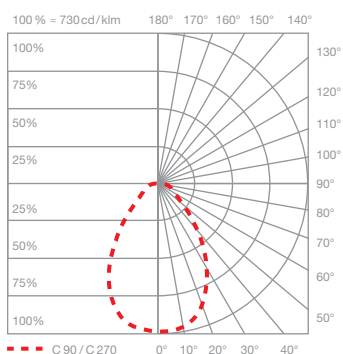

incl. alimentatore (rimovibile)

dimensioni in mm

dati tecnici Mito alto 100 flat

proprietà	materiale	testa alluminio verniciato, acciaio rivestito in PVD, plastica ottica copertura plastica verniciata
	peso	1,6 kg
superficie	testa	bronzo, oro opaco, rosa dorato, argento opaco, bianco opaco, nero opaco, phantom, black phantom
	copertura	bianco opaco, argento opaco, nero opaco
Occhio »color tune« LED	durata media	> 50.000 ore
	classe di efficienza energetica (efficacia luminosa)	G (54 lm / W)
	alimentazione	LED 45 W (incl. alimentatore Occhio circa 52 W, modo stand-by < 0,5 W)
	indice di resa cromatica	colore alto; CRI Ra 95
	temperatura del colore (coerenza dei colori)	2700-4000 K (2-step) 2200-3500 K (2-step 2200 K, 3-step 3500 K)
elettricità	attenuazione	mediante un dimmer a taglio di fase discendente*, Occhio air o DALI
	collegamento	230V CA / 50 Hz
	alimentatore con fattore di potenza (cos φ1)	0,9
	sfarfallio / dell' effetto stroboscopico	(PstLM) / 0,9 (SVM)
	condizioni operative consentite	max. 30 °C solo per uso interno

inserts: narrow

flusso luminoso: high color 45 W 2400 lm

UGR (4H8H) < 19*

ceiling (wide)

luce ad ampio raggio, inclinazione del fascio 80° circa

inserts: wide

flusso luminoso: high color 45 W 2400 lm

UGR (4H8H) > 19*