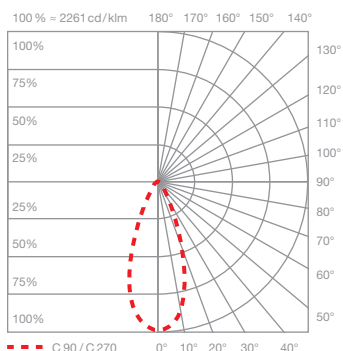

ceiling (wide)

luce ad ampio raggio, inclinazione del fascio 80° circa

inserts: wide

flusso luminoso: high color 45 W 2400 lm

UGR (4H8H) > 19*