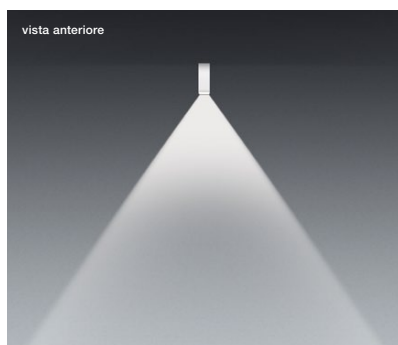

ceiling (wide)

luce ad ampio raggio, inclinazione del fascio 80° circa

inserts: wide

flusso luminoso: high color 45 W 2400 lm

UGR (4H8H) > 19*