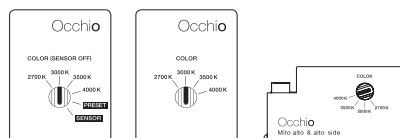

opzioni di controllo

Controllo

Mito set box

sospeso / aura / sfera / sfera su / volo

soffitto / alto flat

alto & alto side

sospeso / aura / sfera / volo:

COLOR (Sensor off)
temperatura del colore regolabile (4 livelli)
possibilità di regolazione con un dimmer a taglio di fase discendente

PRESET (sospeso / aura / volo)
temperatura del colore regolabile (4 livelli)
rapporto up/downlight regolabile (5 livelli)
possibilità di regolazione con un dimmer a taglio di fase discendente

PRESET (sfera)
temperatura del colore regolabile (4 livelli)
intensità della luce regolabile (5 livelli)

SENSOR
»touchless control« (controllo gestuale)
switching, dimming, up / down fading*
»color tune« (temperatura del colore a regolazione continua) regolazione esterna impossibile

* non a sfera

soffitto / alto / alto side:

COLOR
temperatura del colore regolabile (4 livelli)
possibilità di regolazione con un dimmer a taglio di fase discendente