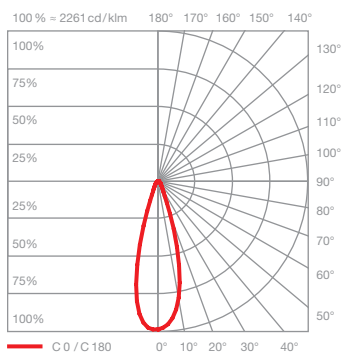

Mito alto 100 flat effetti di illuminazione

ceiling (narrow)

luce concentrata, inclinazione del fascio 25° circa

inserts: narrow

flusso luminoso: high color 45 W 2400 lm

UGR (4H8H) < 19*