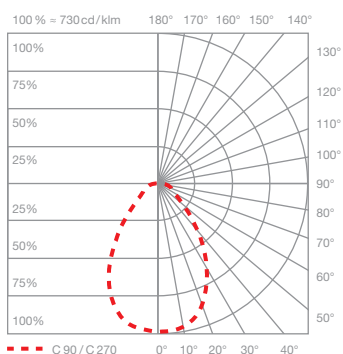

dati tecnici Mito alto 100 flat

proprietà	materiale	testa alluminio verniciato, acciaio rivestito in PVD, plastica ottica copertura plastica verniciata
	peso	1,6 kg
superficie	testa	bronzo, oro opaco, rosa dorato, argento opaco, bianco opaco, nero opaco, phantom, black phantom
	copertura	bianco opaco, argento opaco, nero opaco
Occhio «color tune» LED	durata media	> 50.000 ore
	classe di efficienza energetica (efficacia luminosa)	G (54 lm / W)
	alimentazione	LED 45 W (incl. alimentatore Occhio circa 52 W, modo stand-by < 0,5 W)
	indice di resa cromatica	colore alto; CRI Ra 95
	temperatura del colore (coerenza dei colori)	2700-4000 K (2-step) 2200-3500 K (2-step 2200 K, 3-step 3500 K)
elettricità	attenuazione	mediante un dimmer a taglio di fase discendente*, Occhio air o DALI
	collegamento	230V CA / 50 Hz
	alimentatore con fattore di potenza (cos φ1)	0,9
	sfarfallio / dell' effetto stroboscopico	(PstLM) / 0,9 (SVM)
	condizioni operative consentite	max. 30 °C solo per uso interno

inserts: narrow

flusso luminoso: high color 45 W 2400 lm

UGR (4H8H) < 19*

ceiling (wide)

luce ad ampio raggio, inclinazione del fascio 80° circa

inserts: wide

flusso luminoso: high color 45 W 2400 lm

UGR (4H8H) > 19*