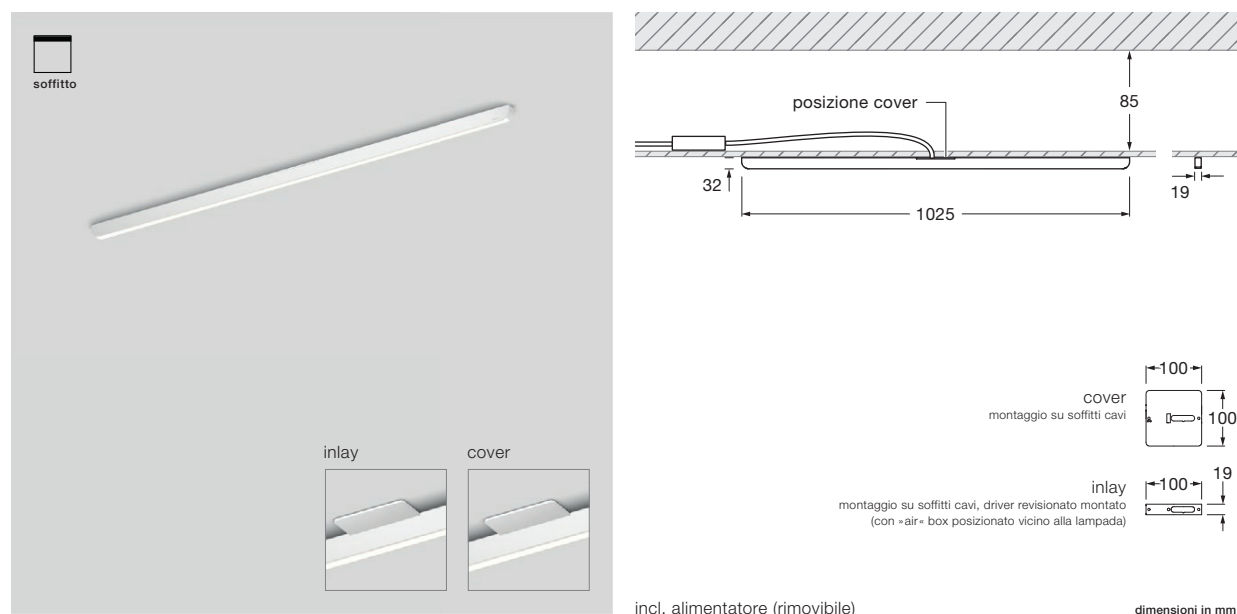

Mito alto 100 flat scheda tecnica

Lampada da soffitto a LED lineare con emissione luminosa su un unico lato e lunghezza di 102,5 cm. È possibile scegliere tra due effetti di illuminazione: narrow light – un fascio stretto non abbagliante, per un'illuminazione perfetta in ogni applicazione – e wide light – un fascio ampio per un'illuminazione diffusa di spazi e superfici. Versione per soffitti cavi comprensiva di alimentatore e inlay (l'alimentatore richiede un'apertura per l'ispezione in un punto adatto). Regolabile con un dimmer a taglio di fase discendente*; in alternativa può essere controllata mediante Occhio Air o DALI. Collegamento alla tensione di rete a 230 V CA. La temperatura del colore può essere preimpostata (2700 / 3000 / 3500 / 4000 K) o può essere controllata in continuo da 2700 a 4000 K (opzionale 2200 a 3500 K) mediante Occhio air or DALI.

incl. alimentatore (rimovibile)

dimensioni in mm

dati tecnici Mito alto 100 flat

proprietà	materiale	testa alluminio verniciato, acciaio rivestito in PVD, plastica ottica copertura plastica verniciata
	peso	1,6 kg
superficie	testa	bronzo, oro opaco, rosa dorato, argento opaco, bianco opaco, nero opaco, phantom, black phantom
	copertura	bianco opaco, argento opaco, nero opaco
Occhio »color tune« LED	durata media	> 50.000 ore
	classe di efficienza energetica (efficacia luminosa)	G (54 lm / W)
	alimentazione	LED 45 W (incl. alimentatore Occhio circa 52 W, modo stand-by < 0,5 W)
	indice di resa cromatica	colore alto; CRI Ra 95
	temperatura del colore (coerenza dei colori)	2700-4000 K (2-step) 2200-3500 K (2-step 2200 K, 3-step 3500 K)
elettricità	attenuazione	mediante un dimmer a taglio di fase discendente*, Occhio air o DALI
	collegamento	230V CA / 50 Hz
	alimentatore con fattore di potenza (cos φ1)	0,9
	sfarfallio / dell' effetto stroboscopico	(PstLM) / 0,9 (SVM)
	condizioni operative consentite	max. 30 °C solo per uso interno