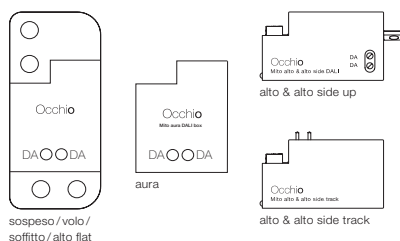

Mito DALI box (controllo mediante DALI)

sospeso / volo / soffitto / alto flat

aura

alto & alto side up

alto & alto side track

sospeso / aura / volo:

– colore della luce regolabile*
– adattamento regolazione continua
– up + downlight controllabili separatamente (sono necessari due indirizzi DALI)
– senza »touchless control«, senza fading

soffitto / alto / alto side:

– colore della luce regolabile*
– regolazione continua

* Per controllare il colore della luce è necessario un controller DALI Device type 8 (DT8); per ulteriori dettagli visitare www.occhio.com/dali