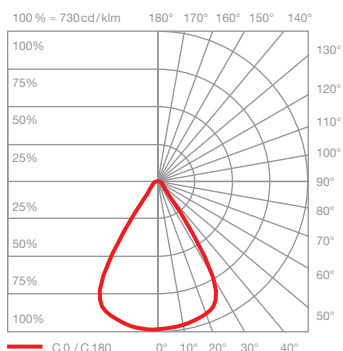

ceiling (wide)

luce ad ampio raggio, inclinazione del fascio 80° circa

inserts: wide

flusso luminoso: high color 45 W 2400 lm

UGR (4H8H) > 19*