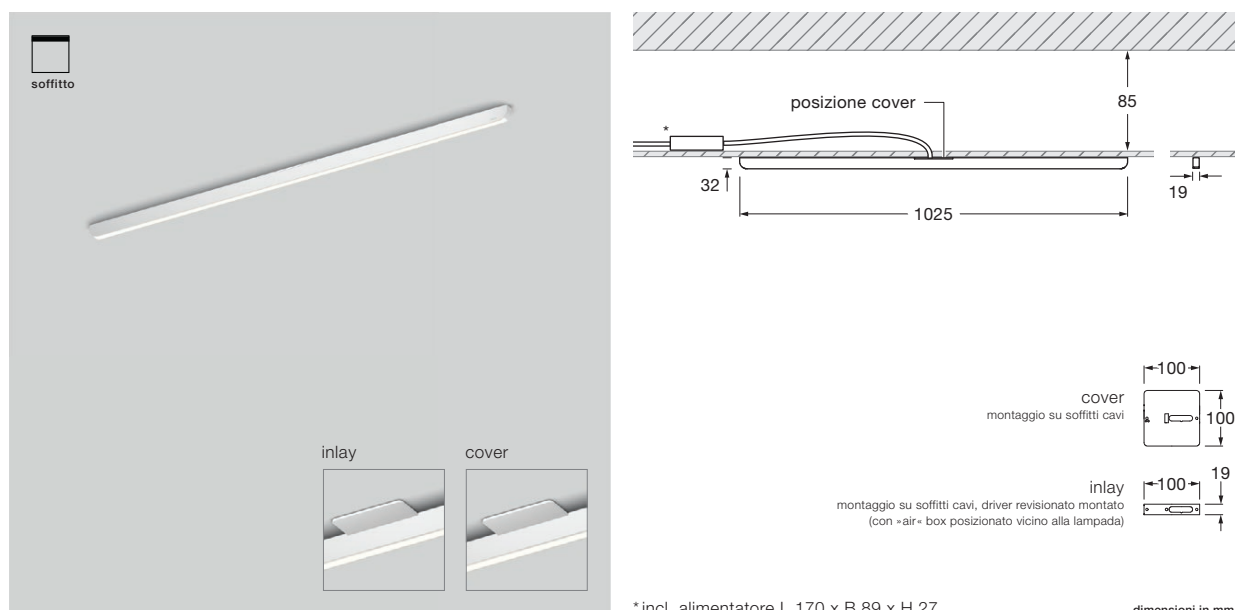

Mito alto 100 flat scheda tecnica

Lampada da soffitto a LED lineare con emissione luminosa su un unico lato e lunghezza di 102,5 cm. È possibile scegliere tra due effetti di illuminazione: narrow light – un fascio stretto non abbagliante, per un'illuminazione perfetta in ogni applicazione – e wide light – un fascio ampio per un'illuminazione diffusa di spazi e superfici. Versione per soffitti cavi comprensiva di alimentatore e inlay (l'alimentatore richiede un'apertura per l'ispezione in un punto adatto). Regolabile con un dimmer a taglio di fase discendente*; in alternativa può essere controllata mediante Occhio Air o DALI. Collegamento alla tensione di rete a 230 V CA. La temperatura del colore può essere preimpostata (2700 / 3000 / 3500 / 4000 K) o può essere controllata in continuo da 2700 a 4000 K (opzionale 2200 a 3500 K) mediante Occhio air or DALI.

dati tecnici Mito alto 100 flat

proprietà	materiale	testa alluminio verniciato, acciaio rivestito in PVD, plastica ottica copertura plastica verniciata
	peso	1,6 kg
superficie	testa	bronzo, oro opaco, rosa dorato, argento opaco, bianco opaco, nero opaco, phantom, black phantom
	copertura	bianco opaco, argento opaco, nero opaco
Occhio «color tune» LED	durata media	> 50.000 ore
	classe di efficienza energetica (efficacia luminosa)	G (54 lm / W)
	alimentazione	LED 45 W (incl. alimentatore Occhio circa 52 W, modo stand-by < 0,5 W)
	indice di resa cromatica	colore alto; CRI Ra 95
	temperatura del colore (coerenza dei colori)	2700-4000 K (2-step) 2200-3500 K (2-step 2200 K, 3-step 3500 K)
elettricità	attenuazione	mediante un dimmer a taglio di fase discendente*, Occhio air o DALI
	collegamento	230V CA / 50 Hz
	alimentatore con fattore di potenza (cos φ1)	0,9
	sfarfallio / dell' effetto stroboscopico	(PstLM) / 0,9 (SVM)
	condizioni operative consentite	max. 30 °C solo per uso interno