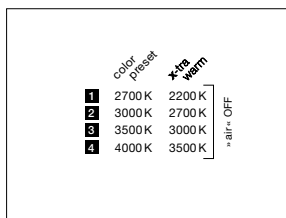

3. parete

Occhio air
powered by
Casambi

Occhio air (standard) Bluetooth-Steuerung über Occhio air App oder »air« controller (optional) Steuerung einzelner Leuchten, Gruppen und Szenen

sospeso up (1.) sospeso flat/pure (2.)

Schalterposition: »air« + SENSOR
»air« + »touchless control« (Bluetooth- und Gestensteuerung), Steuerung via »touchless control« und Occhio air App oder »air« controller, schalten, dimmen, »color tune« (Farbtemperatur stufenlos einstellbar), keine externe Dimmung möglich, Steuerung und Sensoren über Occhio air App deaktivierbar

Schalterposition: **1 2 3 4** = »air« OFF
Farbtemperatur einstellbar entsprechend gewählter Konfiguration (4 Stufen, siehe 4.), Phasenabschnittdimmung möglich, Occhio air deaktiviert

sospeso cloud

»air« + »touchless control« (Bluetooth- und Gestensteuerung), Steuerung via »touchless control« und Occhio air App oder »air« controller, schalten, dimmen, »color tune« (Farbtemperatur stufenlos einstellbar), keine externe Dimmung möglich, Steuerung und Sensoren über Occhio air App deaktivierbar

basso/sogno

»air« + »touchless control« (Bluetooth- und Gestensteuerung), Steuerung via »touchless control« und Occhio air App oder »air« controller, schalten, dimmen, »color tune« (Farbtemperatur stufenlos einstellbar), Steuerung und Sensoren über Occhio air App deaktivierbar

parete (3.)

Schalterposition: »air«
Steuerung via Occhio air App oder »air« controller, schalten, dimmen, »color tune« (Farbtemperatur stufenlos einstellbar), keine externe Dimmung möglich

Schalterposition: **1 2 3 4** = »air« OFF
Farbtemperatur einstellbar entsprechend gewählter Konfiguration (4 Stufen, siehe 4.), Phasenabschnittdimmung möglich, Occhio air deaktiviert

piena/scura up (1.) piena/scura flat (2.)

Schalterposition: »air« + SENSOR
»air« (Bluetoothsteuerung), Steuerung via Occhio air App oder »air« controller, schalten, dimmen, »color tune« (Farbtemperatur stufenlos einstellbar), keine externe Dimmung möglich, keine Gestensteuerung bei piena und scura

Schalterposition: **1 2 3 4** = »air« OFF
Farbtemperatur einstellbar entsprechend gewählter Konfiguration (4 Stufen, siehe 4.), Phasenabschnittdimmung möglich, Occhio air deaktiviert