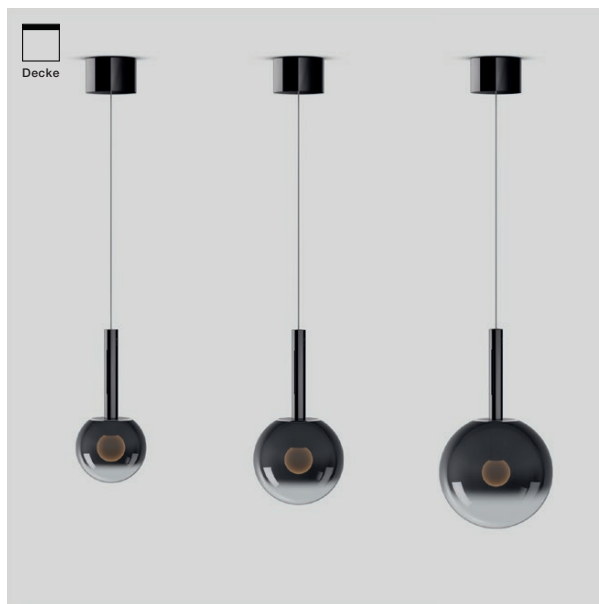

Luna sospeso var up Datenblatt

LED Pendelleuchte mit kugelförmigen head und gerichtetem Lichtaustritt nach unten. Wahlweise mit einem Glaskugel-durchmesser von 125/160/200 mm Die Pendellänge ist stufenlos verstellbar von 50–2000 cm. Die innovative LED-Fireball-Technologie erzeugt eine besondere Lichtwirkung – direkt abstrahlendes Licht nach unten sowie atmosphärisches Leuchten des Fireballs innerhalb der Glaskugel.

Version mit integriertem Vorschaltgerät für Aufputzmontage, Anschluss an 230 V AC Netzspannung. Head, Glasschirm sowie Fireball für Wartungszwecke abnehmbar, LED wechselbar. Steuerbar über »touchless control« (Gestensteuerung am body), via Occhio air oder alternativ dimmbar via Phasenabschrittdimmer*. Die Farbtemperatur ist stufenlos steuerbar via »touchless control« oder Occhio air von 2700–4000 K (optional 2200–3500 K).

inkl. Vorschaltgerät (revisionierbar)

Maße in mm

technische Daten Luna sospeso var up

Eigenschaften	Material	Aluminium, Glas, PVD beschichtet, Stahl, Kunststoff,
	Höhenverstellung	500–2000 mm (variabel)
	Gewicht	125 = 1,1 kg / 160 = 1,2 kg / 200 = 1,4 kg
Oberfläche	head / body / base	dark chrome, phantom
	Kabel	Kabel transparent
Occhio »color tune« LED	mittlere Lebensdauer	> 50.000 Std.
	Energieeffizienzklasse (Lichtausbeute)	G (50 lm/W)
	Leistung	LED 9 W (inkl. Vorschaltgerät 13 W, standby < 0,5 W)
	Farbwiedergabeindex	CRI Ra 95
	Farbtemperatur (Farbkonsistenz)	2700–4000 K (2-step) 2200–3500 K (2-step)
Elektrik	Dimmung	»touchless control« und Occhio air oder via Phasenabschrittdimmer* (umschaltbar)
	Anschluss	230 V AC
	Powerfaktor Netzteil (cos φ1)	0,9
	Flimmer / Stroboskop-Effekt	< 1 (PstLM) / 0,4 (SVM)
	zulässige Betriebsbedingung	max. 30°C nur im Innenbereich betreiben