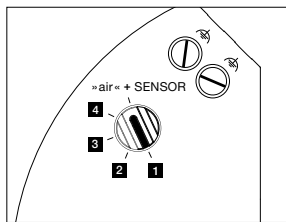

Steuerungsmöglichkeiten

Version »color tune«

Luna Leuchten können per »touchless control« (basso, sogno, sospeso und sospeso cloud) und Occhio air (standard für alle Luna Leuchten) gedimmt werden. Alternativ ist das Dimmen via Phasenabschnitt möglich (Occhio air über Vorschaltgerät deaktivierbar, nicht für basso, sogno und sospeso cloud).

»touchless control« / Occhio air / Phasenabschnittdimmung (am Vorschaltgerät umschaltbar)

1. sospeso/piena/scura up