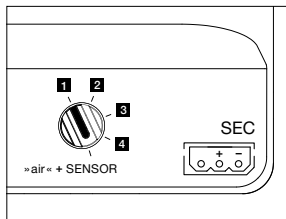

1. sospeso/piena/scura up

2. sospeso/piena/scura flat/sospeso pure