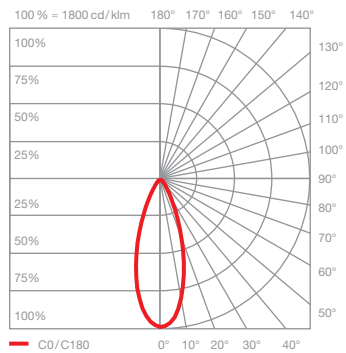

Luna sospeso var up Datenblatt

LED Pendelleuchte mit kugelförmigen head und gerichtetem Lichtaustritt nach unten. Wahlweise mit einem Glaskugel-durchmesser von 125/160/200 mm Die Pendellänge ist stufenlos verstellbar von 50–2000 cm. Die innovative LED-Fireball-Technologie erzeugt eine besondere Lichtwirkung – direkt abstrahlendes Licht nach unten sowie atmosphärisches Leuchten des Fireballs innerhalb der Glaskugel.

inkl. Vorschaltgerät (revisionierbar)

Maße in mm

technische Daten Luna sospeso var up

Eigenschaften	Material	Aluminium, Glas, PVD beschichtet, Stahl, Kunststoff,
	Höhenverstellung	500–2000 mm (variabel)
	Gewicht	125 = 1,1 kg / 160 = 1,2 kg / 200 = 1,4 kg
Oberfläche	head / body / base	dark chrome, phantom
	Kabel	Kabel transparent
Occhio »color tune« LED	mittlere Lebensdauer	> 50.000 Std.
	Energieeffizienzklasse (Lichtausbeute)	G (50 lm/W)
	Leistung	LED 9 W (inkl. Vorschaltgerät 13 W, standby < 0,5 W)
	Farbwiedergabeindex	CRI Ra 95
	Farbtemperatur (Farbkonsistenz)	2700–4000 K (2-step) 2200–3500 K (2-step)
Elektrik	Dimmung	»touchless control« und Occhio air oder via Phasenabschrittdimmer* (umschaltbar)
	Anschluss	230 V AC
	Powerfaktor Netzteil (cos φ1)	0,9
	Flimmer / Stroboskop-Effekt	< 1 (PstLM) / 0,4 (SVM)
	zulässige Betriebsbedingung	max. 30°C nur im Innenbereich betreiben

*Liste kompatibler Dimmer: www.occhio.com/dim , Phasenabschrittdimmer und Occhio air nicht kombinierbar

Lichtwirkungen

downlight

gerichtetes, blendfreies Downlight
(Occhio fireball Optik), Abstrahlwinkel ca. 50°