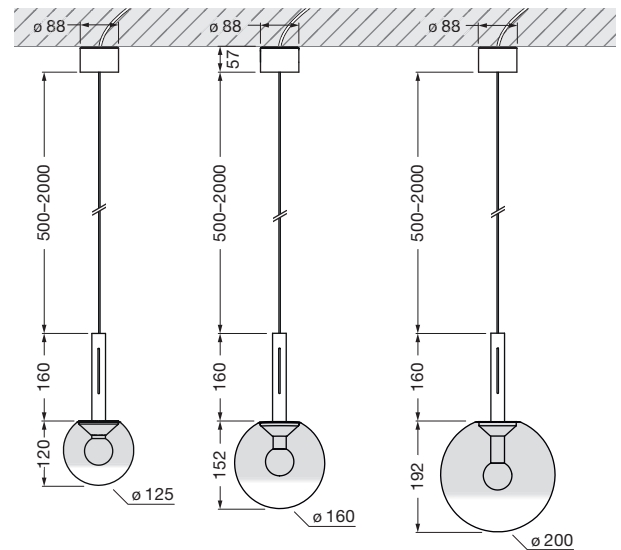

Luna sospeso var up Datenblatt

LED Pendelleuchte mit kugelförmigen head und gerichtetem Lichtaustritt nach unten. Wahlweise mit einem Glaskugel-durchmesser von 125/160/200 mm Die Pendellänge ist stufenlos verstellbar von 50–2000 cm. Die innovative LED-Fireball-Technologie erzeugt eine besondere Lichtwirkung – direkt abstrahlendes Licht nach unten sowie atmosphärisches Leuchten des Fireballs innerhalb der Glaskugel.

inkl. Vorschaltgerät (revisionierbar)

Maße in mm

technische Daten Luna sospeso var up

Eigenschaften	Material	Aluminium, Glas, PVD beschichtet, Stahl, Kunststoff,
	Höhenverstellung	500–2000 mm (variabel)
	Gewicht	125 = 1,1 kg / 160 = 1,2 kg / 200 = 1,4 kg
Oberfläche	head / body / base	dark chrome, phantom
	Kabel	Kabel transparent
Occhio »color tune« LED	mittlere Lebensdauer	> 50.000 Std.
	Energieeffizienzklasse (Lichtausbeute)	G (50 lm/W)
	Leistung	LED 9 W (inkl. Vorschaltgerät 13 W, standby < 0,5 W)
	Farbwiedergabeindex	CRI Ra 95
	Farbtemperatur (Farbkonsistenz)	2700–4000 K (2-step) 2200–3500 K (2-step)
Elektrik	Dimmung	»touchless control« und Occhio air oder via Phasenabschrittdimmer* (umschaltbar)
	Anschluss	230 V AC
	Powerfaktor Netzteil (cos φ1)	0,9
	Flimmer / Stroboskop-Effekt	< 1 (PstLM) / 0,4 (SVM)
	zulässige Betriebsbedingung	max. 30°C nur im Innenbereich betreiben