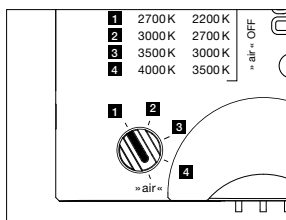

2. sospeso/piena/scura flat/sospeso pure

3. parete