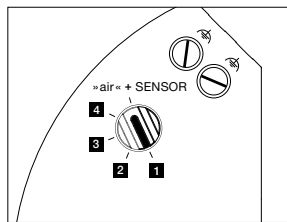

Steuerungsmöglichkeiten

Version »color tune«

Luna Leuchten können per »touchless control« (basso, sogno, sospeso und sospeso cloud) und Occhio air (standard für alle Luna Leuchten) gedimmt werden. Alternativ ist das Dimmen via Phasenabschnitt möglich (Occhio air über Vorschaltgerät deaktivierbar, nicht für basso, sogno und sospeso cloud).

»touchless control« / Occhio air / Phasenabschnittdimmung (am Vorschaltgerät umschaltbar)

Occhio air (standard)
Bluetooth-Steuerung über Occhio air App oder »air« controller (optional)
Steuerung einzelner Leuchten, Gruppen und Szenen

1. sospeso/piena/scura up