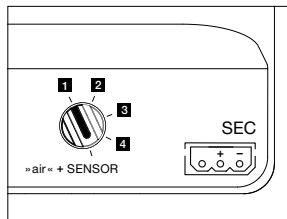

1. sospeso/piena/scura up

2. sospeso/piena/scura flat/sospeso pure