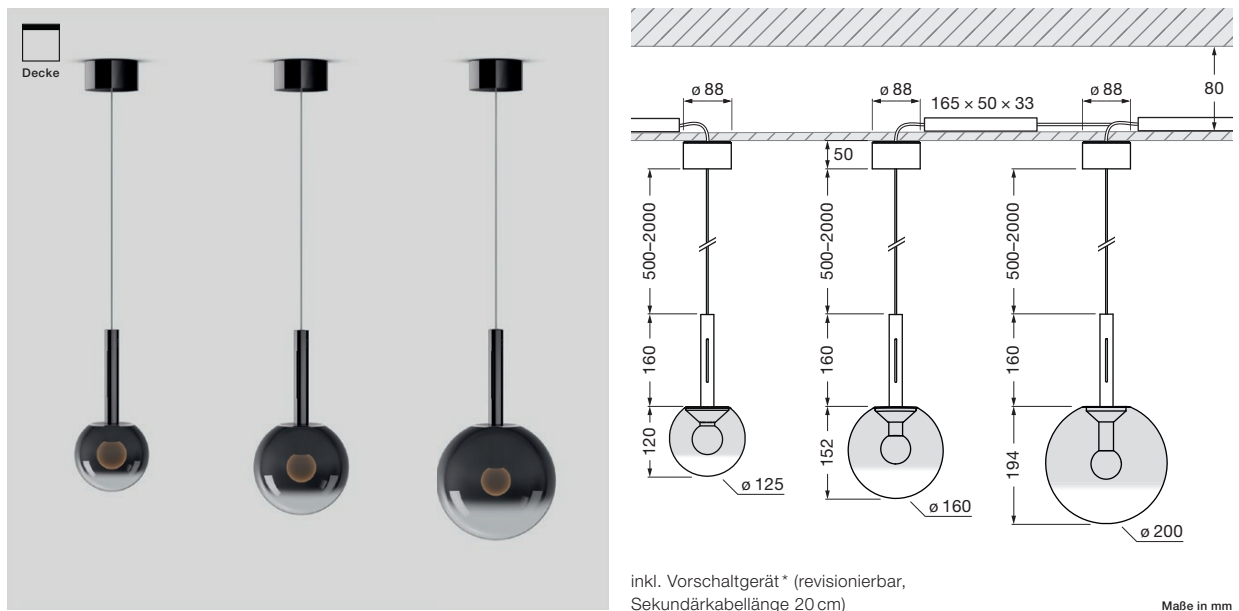

Luna sospeso var flat Datenblatt

LED Pendelleuchte mit kugelförmigen head und gerichtetem Lichtaustritt nach unten. Wahlweise mit einem Glaskugel-durchmesser von 125/160/200 mm. Die Pendellänge ist stufenlos verstellbar von 50–200 cm. Die innovative LED-Fireball-Technologie erzeugt eine besondere Lichtwirkung – direkt abstrahlendes Licht nach unten sowie atmosphärisches Leuchten des Fireballs innerhalb der Glaskugel.

Version mit flacher base für Montage auf Hohlraumdecke oder Deckendose, inkl. Vorschaltgerät. Anschluss an 230 V AC Netzspannung. Head, Glasschirm sowie Fireball für Wartungszwecke abnehmbar, LED wechselbar. Steuerbar über »touchless control« (Gestensteuerung am body), via Occhio air oder alternativ dimmbar via Phasenabschrittdimmer*. Die Farbtemperatur ist stufenlos steuerbar via »touchless control« oder Occhio air von 2700–4000 K (optional 2200–3500 K).

technische Daten Luna sospeso var flat

Eigenschaften	Material	Aluminium, Glas, PVD beschichtet, Stahl, Kunststoff,
	Höhenverstellung	500–2000 mm (variabel)
	Gewicht	125 = 1,1 kg / 160 = 1,2 kg / 200 = 1,3 kg
Oberfläche	head / body / base	dark chrome, phantom
	Kabel	Kabel transparent
Occhio »color tune« LED	mittlere Lebensdauer	> 50,000 Std.
	Energieeffizienzklasse (Lichtausbeute)	G (50 lm/W)
	Leistung	LED 9 W (inkl. Vorschaltgerät 13 W, standby < 0,5 W)
	Farbwiedergabeindex	CRI Ra 95
	Farbtemperatur (Farbkonsistenz)	2700–4000 K (2-step) 2200–3500 K (2-step)
Elektrik	Dimmung	»touchless control« und Occhio air oder via Phasenabschrittdimmer* (umschaltbar)
	Anschluss	230 V AC
	Powerfaktor Netzteil (cos φ1)	0,9
	Flimmer / Stroboskop-Effekt	< 1 (PstLM) / 0,4 (SVM)
	zulässige Betriebsbedingung	max. 30°C nur im Innenbereich betreiben