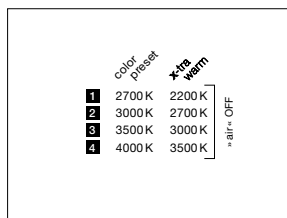

3. parete

Occhio air
powered by
Casambi

sospeso up (1.) sospeso flat/pure (2.)

Schalterposition: »air« + SENSOR
»air« + »touchless control« (Bluetooth- und Gestensteuerung),
Steuerung via »touchless control« und Occhio air App oder »air« controller, schalten, dimmen, »color tune« (Farbtemperatur stufenlos einstellbar),
keine externe Dimmung möglich,
Steuerung und Sensoren über Occhio air App deaktivierbar

Schalterposition: 1 2 3 4 = »air« OFF
Farbtemperatur einstellbar entsprechend gewählter Konfiguration (4 Stufen, siehe 4.),
Phasenabschnittdimmung möglich, Occhio air deaktiviert

sospeso cloud

»air« + »touchless control« (Bluetooth- und Gestensteuerung), Steuerung via »touchless control« und Occhio air App oder »air« controller, schalten, dimmen, »color tune« (Farbtemperatur stufenlos einstellbar),
keine externe Dimmung möglich, Steuerung und Sensoren über Occhio air App deaktivierbar

basso/sogno

»air« + »touchless control« (Bluetooth- und Gestensteuerung), Steuerung via »touchless control« und Occhio air App oder »air« controller, schalten, dimmen, »color tune« (Farbtemperatur stufenlos einstellbar),
Steuerung und Sensoren über Occhio air App deaktivierbar

parete (3.)

Schalterposition: »air«
Steuerung via Occhio air App oder »air« controller, schalten, dimmen, »color tune« (Farbtemperatur stufenlos einstellbar),
keine externe Dimmung möglich

Schalterposition: 1 2 3 4 = »air« OFF
Farbtemperatur einstellbar entsprechend gewählter Konfiguration (4 Stufen, siehe 4.),
Phasenabschnittdimmung möglich, Occhio air deaktiviert

piena/scura up (1.) piena/scura flat (2.)

Schalterposition: »air« + SENSOR
»air« (Bluetoothsteuerung),
Steuerung via Occhio air App oder »air« controller, schalten, dimmen, »color tune« (Farbtemperatur stufenlos einstellbar), keine externe Dimmung möglich,
keine Gestensteuerung bei piena und scura

Schalterposition: 1 2 3 4 = »air« OFF
Farbtemperatur einstellbar entsprechend gewählter Konfiguration (4 Stufen, siehe 4.),
Phasenabschnittdimmung möglich, Occhio air deaktiviert