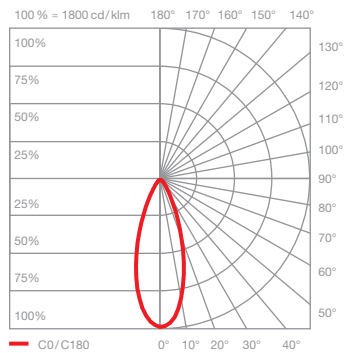

Lichtwirkungen

downlight

gerichtetes, blendfreies Downlight
(Occhio fireball Optik), Abstrahlwinkel ca. 50°

Lichtquelle: Occhio fireball

Lichtstrom : high color 9 W 550 lm