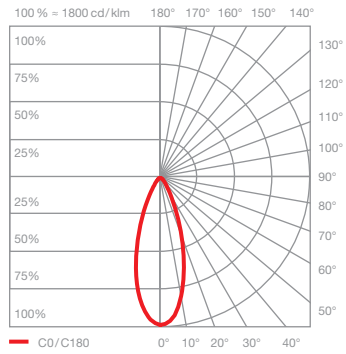

Luna sospeso fix pure pro Datenblatt

LED Pendelleuchte mit kugelförmigen head und gerichtetem Lichtaustritt nach unten. Wahlweise mit einem Glaskugeldurchmesser von 125 / 160 / 200 mm. Die maximale Pendellänge beträgt 3500 cm (bei Montage einstellbar, Sonderlänge 10000 cm möglich). Die innovative LED-Fireball-Technologie erzeugt eine besondere Lichtwirkung – direkt abstrahlendes Licht nach unten sowie atmosphärisches Leuchten des Fireballs innerhalb der Glaskugel.

Version für Hohlräumecken mit eingelassener Seilabhängung. Head, Glasschirm sowie Fireball für Wartungszwecke abnehmbar, LED wechselbar. Die Farbtemperatur ist beim Kauf wählbar (2700 K / 3000 K / 4000 K).

technische Daten Luna sospeso fix pure pro

Eigenschaften	Material	Aluminium, Glas, PVD beschichtet, Stahl, Kunststoff
	Kabellänge	max. 3500 mm (bei Montage einstellbar), Sonderlänge max. 10000 mm möglich
	Gewicht	125 = 0,7 kg / 160 = 0,8 kg / 200 = 1,0 kg
Oberfläche	head / body / base	dark chrome, phantom
	Kabel	Textilkabel schwarz
Occhio »color tune« LED	mittlere Lebensdauer	> 50,000 Std.
	Energieeffizienzklasse (Lichtausbeute)	G (65 lm/W)
	Leistung	LED 9W
	Farbwiedergabeindex	CRI Ra 95
	Farbtemperatur (Farbkonsistenz)	2700 / 3000 / 4000 K (2-step)
Elektrik	Dimmung	mit geeignetem Vorschaltgerät
	Anschluss	1 x 500 mA konst. / 18–24 V DC
	zulässige Betriebsbedingung	max. 30°C nur im Innenbereich betreiben

Luna sospeso fix pure pro Lichtwirkungen

downlight

gerichtetes, blendfreies Downlight
(Occhio fireball Optik), Abstrahlwinkel ca. 50°

Lichtquelle: Occhio fireball

Lichtstrom :
4000 K 9 W 630 lm
3000 K 9 W 550 lm
2700 K 9 W 520 lm