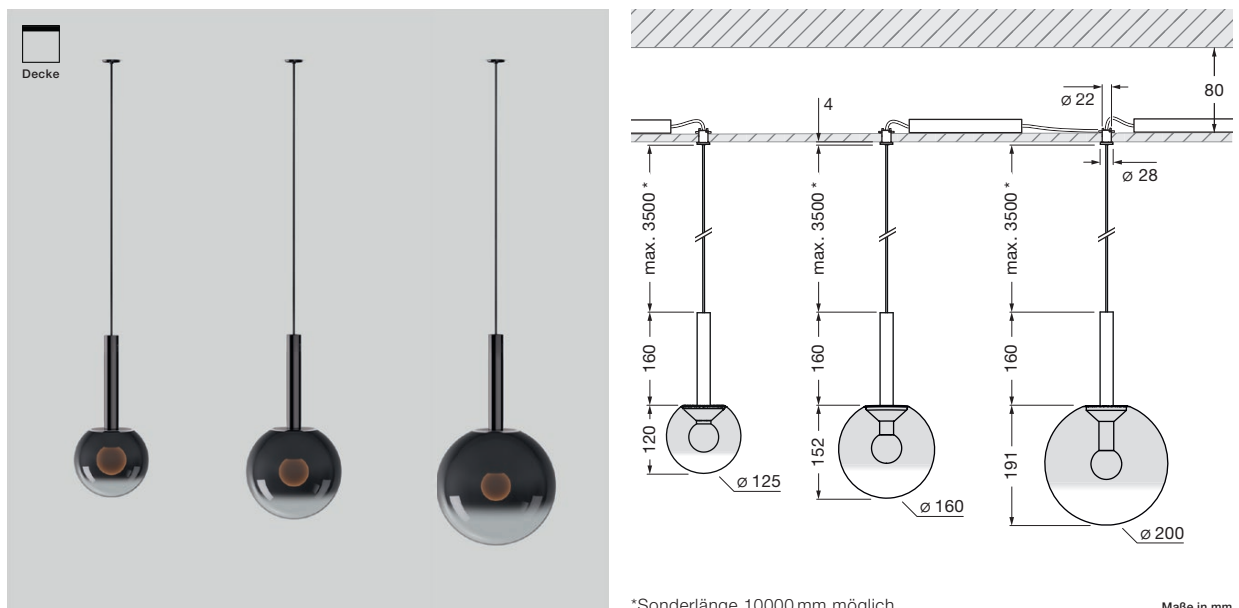

Luna sospeso fix pure pro Datenblatt

LED Pendelleuchte mit kugelförmigen head und gerichtetem Lichtaustritt nach unten. Wahlweise mit einem Glaskugeldurchmesser von 125 / 160 / 200 mm. Die maximale Pendellänge beträgt 3500 cm (bei Montage einstellbar, Sonderlänge 10000 cm möglich). Die innovative LED-Fireball-Technologie erzeugt eine besondere Lichtwirkung – direkt abstrahlendes Licht nach unten sowie atmosphärisches Leuchten des Fireballs innerhalb der Glaskugel.

Version für Hohlräumecken mit eingelassener Seilabhängung. Head, Glasschirm sowie Fireball für Wartungszwecke abnehmbar, LED wechselbar. Die Farbtemperatur ist beim Kauf wählbar (2700 K / 3000 K / 4000 K).

technische Daten Luna sospeso fix pure pro

Eigenschaften	Material	Aluminium, Glas, PVD beschichtet, Stahl, Kunststoff
	Kabellänge	max. 3500 mm (bei Montage einstellbar), Sonderlänge max. 10000 mm möglich
	Gewicht	125 = 0,7 kg / 160 = 0,8 kg / 200 = 1,0 kg
Oberfläche	head / body / base	dark chrome, phantom
	Kabel	Textilkabel schwarz
Occhio »color tune« LED	mittlere Lebensdauer	> 50,000 Std.
	Energieeffizienzklasse (Lichtausbeute)	G (65 lm/W)
	Leistung	LED 9W
	Farbwiedergabeindex	CRI Ra 95
	Farbtemperatur (Farbkonsistenz)	2700 / 3000 / 4000 K (2-step)
Elektrik	Dimmung	mit geeignetem Vorschaltgerät
	Anschluss	1 x 500 mA konst. / 18–24 V DC
	zulässige Betriebsbedingung	max. 30°C nur im Innenbereich betreiben

Luna sospeso fix pure pro Lichtwirkungen

downlight

gerichtetes, blendfreies Downlight
(Occhio fireball Optik), Abstrahlwinkel ca. 50°

Lichtquelle: Occhio fireball

Lichtstrom :
4000 K 9 W 630 lm
3000 K 9 W 550 lm
2700 K 9 W 520 lm