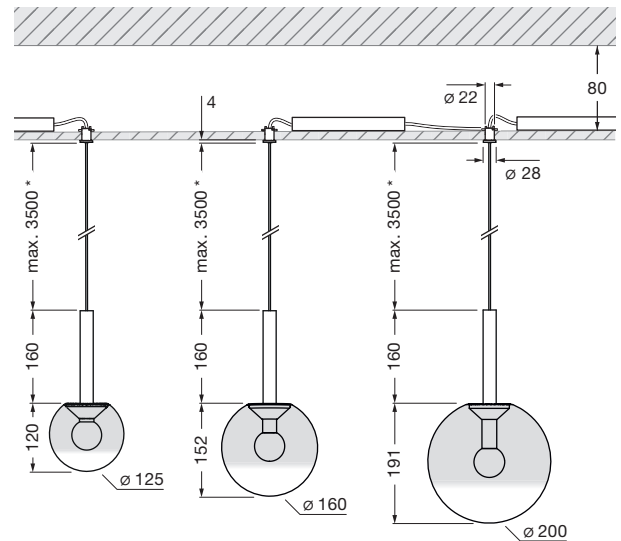

Luna sospeso fix pure pro Datenblatt

LED Pendelleuchte mit kugelförmigen head und gerichtetem Lichtaustritt nach unten. Wahlweise mit einem Glaskugeldurchmesser von 125 / 160 / 200 mm. Die maximale Pendellänge beträgt 3500 cm (bei Montage einstellbar, Sonderlänge 10000 cm möglich). Die innovative LED-Fireball-Technologie erzeugt eine besondere Lichtwirkung – direkt abstrahlendes Licht nach unten sowie atmosphärisches Leuchten des Fireballs innerhalb der Glaskugel.

Version für Hohlräume mit eingelassener Seilabhängung. Head, Glasschirm sowie Fireball für Wartungszwecke abnehmbar, LED wechselbar. Die Farbtemperatur ist beim Kauf wählbar (2700 K / 3000 K / 4000 K).

*Sonderlänge 10000 mm möglich

Maße in mm

technische Daten Luna sospeso fix pure pro

Eigenschaften	Material	Aluminium, Glas, PVD beschichtet, Stahl, Kunststoff,
	Kabellänge	max. 3500 mm (bei Montage einstellbar), Sonderlänge max. 10000 mm möglich
	Gewicht	125 = 0,7 kg / 160 = 0,8 kg / 200 = 1,0 kg
Oberfläche	head / body / base	dark chrome, phantom
	Kabel	Textilkabel schwarz
Occhio »color tune« LED	mittlere Lebensdauer	> 50,000 Std.
	Energieeffizienzklasse (Lichtausbeute)	G (65 lm/W)
	Leistung	LED 9W
	Farbwiedergabeindex	CRI Ra 95
	Farbtemperatur (Farbkonsistenz)	2700 / 3000 / 4000 K (2-step)
Elektrik	Dimmung	mit geeignetem Vorschaltgerät
	Anschluss	1 x 500 mA konst. / 18-24 V DC
	zulässige Betriebsbedingung	max. 30°C nur im Innenbereich betreiben