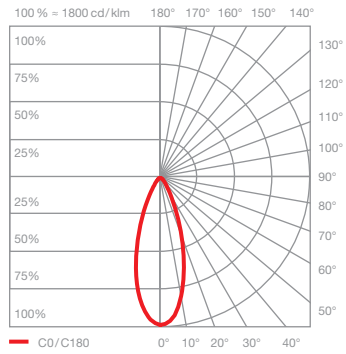

Luna sospeso fix pure pro Datenblatt

LED Pendelleuchte mit kugelförmigen head und gerichtetem Lichtaustritt nach unten. Wahlweise mit einem Glaskugeldurchmesser von 125 / 160 / 200 mm. Die maximale Pendellänge beträgt 3500 cm (bei Montage einstellbar, Sonderlänge 10000 cm möglich). Die innovative LED-Fireball-Technologie erzeugt eine besondere Lichtwirkung – direkt abstrahlendes Licht nach unten sowie atmosphärisches Leuchten des Fireballs innerhalb der Glaskugel.

Version für Hohlräume mit eingelassener Seilabhängung. Head, Glasschirm sowie Fireball für Wartungszwecke abnehmbar, LED wechselbar. Die Farbtemperatur ist beim Kauf wählbar (2700 K / 3000 K / 4000 K).

*Sonderlänge 10000 mm möglich

Maße in mm

technische Daten Luna sospeso fix pure pro

Eigenschaften	Material	Aluminium, Glas, PVD beschichtet, Stahl, Kunststoff,
	Kabellänge	max. 3500 mm (bei Montage einstellbar), Sonderlänge max. 10000 mm möglich
	Gewicht	125 = 0,7 kg / 160 = 0,8 kg / 200 = 1,0 kg
Oberfläche	head / body / base	dark chrome, phantom
	Kabel	Textilkabel schwarz
Occhio »color tune« LED	mittlere Lebensdauer	> 50,000 Std.
	Energieeffizienzklasse (Lichtausbeute)	G (65 lm/W)
	Leistung	LED 9W
	Farbwiedergabeindex	CRI Ra 95
	Farbtemperatur (Farbkonsistenz)	2700 / 3000 / 4000 K (2-step)
Elektrik	Dimmung	mit geeignetem Vorschaltgerät
	Anschluss	1 x 500 mA konst. / 18-24 V DC
	zulässige Betriebsbedingung	max. 30°C nur im Innenbereich betreiben

Luna sospeso fix pure pro Lichtwirkungen

downlight

gerichtetes, blendfreies Downlight
(Occhio fireball Optik), Abstrahlwinkel ca. 50°

Lichtquelle: Occhio fireball

Lichtstrom : 4000 K 9 W 630 lm
 3000 K 9 W 550 lm
 2700 K 9 W 520 lm