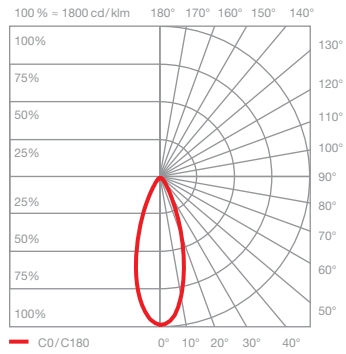

Luna sospeso fix flat pro Datenblatt

LED Pendelleuchte mit kugelförmigen head und gerichtetem Lichtaustritt nach unten. Wahlweise mit einem Glaskugeldurchmesser von 125 / 160 / 200 mm. Die maximale Pendellänge beträgt 350 cm (bei Montage einstellbar, Sonderlänge 1000 cm möglich). Die innovative LED-Fireball-Technologie erzeugt eine besondere Lichtwirkung – direkt abstrahlendes Licht nach unten sowie atmosphärisches Leuchten des Fireballs innerhalb der Glaskugel.

Version mit flacher base für Montage auf Hohlraumdecke oder Deckendose. Head, Glasschirm sowie Fireball für Wartungszwecke abnehmbar, LED wechselbar. Die Farbtemperatur ist beim Kauf wählbar (2700 K / 3000 K / 4000 K).

*Sonderlänge 10000 mm möglich

Maße in mm

technische Daten Luna sospeso fix flat pro

Eigenschaften	Material	Aluminium, Glas, PVD beschichtet, Stahl, Kunststoff
	Kabellänge	max. 3500 mm (bei Montage einstellbar), Sonderlänge max. 10000 mm möglich
	Gewicht	125 = 0,9 kg / 160 = 1,0 kg / 200 = 1,1 kg
Oberfläche	head / body / base	dark chrome, phantom
	Kabel	Textilkabel schwarz
Occhio »color tune« LED	mittlere Lebensdauer	> 50.000 Std.
	Energieeffizienzklasse (Lichtausbeute)	G (65 lm/W)
	Leistung	LED 9W
	Farbwiedergabeindex	CRI Ra 95
	Farbtemperatur (Farbkonsistenz)	2700 / 3000 / 4000 K (2-step)
Elektrik	Dimmung	mit geeignetem Vorschaltgerät
	Anschluss	1 x 500 mA konst. / 18–24 V DC
	zulässige Betriebsbedingung	max. 30°C nur im Innenbereich betreiben

Luna sospeso fix flat pro Lichtwirkungen

downlight

gerichtetes, blendfreies Downlight
(Occhio fireball Optik), Abstrahlwinkel ca. 50°

Lichtquelle: Occhio fireball

Lichtstrom :
4000 K 9 W 630 lm
3000 K 9 W 550 lm
2700 K 9 W 520 lm