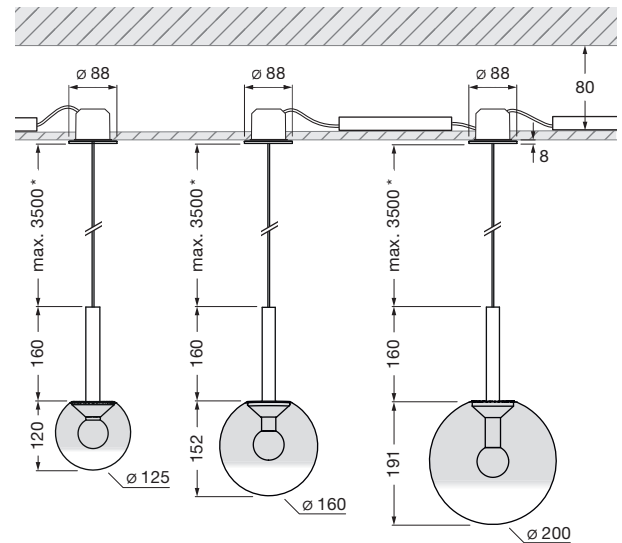

Luna sospeso fix flat pro Datenblatt

LED Pendelleuchte mit kugelförmigen head und gerichtetem Lichtaustritt nach unten. Wahlweise mit einem Glaskugeldurchmesser von 125 / 160 / 200 mm. Die maximale Pendellänge beträgt 350 cm (bei Montage einstellbar, Sonderlänge 1000 cm möglich). Die innovative LED-Fireball-Technologie erzeugt eine besondere Lichtwirkung – direkt abstrahlendes Licht nach unten sowie atmosphärisches Leuchten des Fireballs innerhalb der Glaskugel.

Version mit flacher base für Montage auf Hohlraumdecke oder Deckendose. Head, Glasschirm sowie Fireball für Wartungszwecke abnehmbar, LED wechselbar. Die Farbtemperatur ist beim Kauf wählbar (2700 K / 3000 K / 4000 K).

*Sonderlänge 10000 mm möglich

Maße in mm

technische Daten Luna sospeso fix flat pro

Eigenschaften	Material	Aluminium, Glas, PVD beschichtet, Stahl, Kunststoff
	Kabellänge	max. 3500 mm (bei Montage einstellbar), Sonderlänge max. 10000 mm möglich
	Gewicht	125 = 0,9 kg / 160 = 1,0 kg / 200 = 1,1 kg
Oberfläche	head / body / base	dark chrome, phantom
	Kabel	Textilkabel schwarz
Occhio »color tune« LED	mittlere Lebensdauer	> 50.000 Std.
	Energieeffizienzklasse (Lichtausbeute)	G (65 lm/W)
	Leistung	LED 9W
	Farbwiedergabeindex	CRI Ra 95
	Farbtemperatur (Farbkonsistenz)	2700 / 3000 / 4000 K (2-step)
Elektrik	Dimmung	mit geeignetem Vorschaltgerät
	Anschluss	1 x 500 mA konst. / 18–24 V DC
	zulässige Betriebsbedingung	max. 30°C nur im Innenbereich betreiben