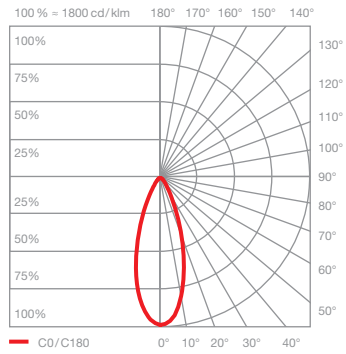

## Luna sospeso fix flat pro Datenblatt

LED Pendelleuchte mit kugelförmigen head und gerichtetem Lichtaustritt nach unten. Wahlweise mit einem Glaskugeldurchmesser von 125 / 160 / 200 mm. Die maximale Pendellänge beträgt 350 cm (bei Montage einstellbar, Sonderlänge 1000 cm möglich). Die innovative LED-Fireball-Technologie erzeugt eine besondere Lichtwirkung – direkt abstrahlendes Licht nach unten sowie atmosphärisches Leuchten des Fireballs innerhalb der Glaskugel.

Version mit flacher base für Montage auf Hohlraumdecke oder Deckendose. Head, Glasschirm sowie Fireball für Wartungszwecke abnehmbar, LED wechselbar. Die Farbtemperatur ist beim Kauf wählbar (2700 K / 3000 K / 4000 K).

### technische Daten Luna sospeso fix flat pro

Eigenschaften	Material	Aluminium, Glas, PVD beschichtet, Stahl, Kunststoff
	Kabellänge	max. 3500 mm (bei Montage einstellbar), Sonderlänge max. 10000 mm möglich
	Gewicht	125 = 0,9 kg / 160 = 1,0 kg / 200 = 1,1 kg
Oberfläche	head / body / base	dark chrome, phantom
	Kabel	Textilkabel schwarz
Occhio »color tune« LED	mittlere Lebensdauer	> 50,000 Std.
	Energieeffizienzklasse (Lichtausbeute)	G (65 lm/W)
	Leistung	LED 9W
	Farbwiedergabeindex	CRI Ra 95
	Farbtemperatur (Farbkonsistenz)	2700 / 3000 / 4000 K (2-step)
Elektrik	Dimmung	mit geeignetem Vorschaltgerät
	Anschluss	1 x 500 mA konst. / 18–24 V DC
	zulässige Betriebsbedingung	max. 30°C nur im Innenbereich betreiben

### downlight

gerichtetes, blendfreies Downlight  
(Occhio fireball Optik), Abstrahlwinkel ca. 50°

Lichtquelle: Occhio fireball

Lichtstrom :      4000 K      9 W      630 lm  
                         3000 K      9 W      550 lm  
                         2700 K      9 W      520 lm