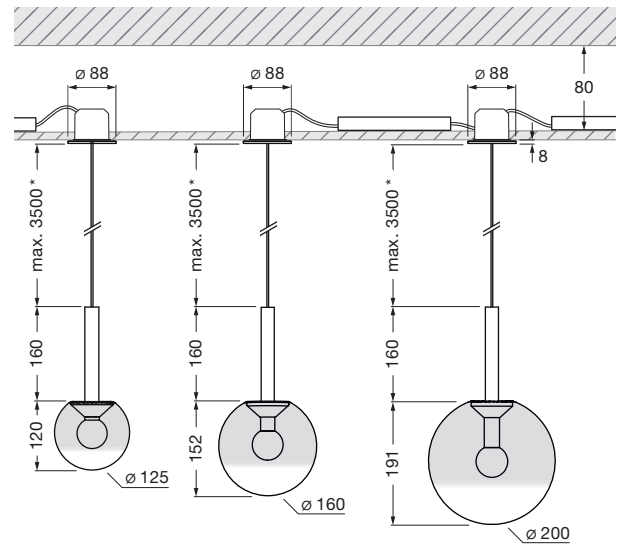

## Luna sospeso fix flat pro Datenblatt

LED Pendelleuchte mit kugelförmigen head und gerichtetem Lichtaustritt nach unten. Wahlweise mit einem Glaskugeldurchmesser von 125 / 160 / 200 mm. Die maximale Pendellänge beträgt 350 cm (bei Montage einstellbar, Sonderlänge 1000 cm möglich). Die innovative LED-Fireball-Technologie erzeugt eine besondere Lichtwirkung – direkt abstrahlendes Licht nach unten sowie atmosphärisches Leuchten des Fireballs innerhalb der Glaskugel.

Version mit flacher base für Montage auf Hohlraumdecke oder Deckendose. Head, Glasschirm sowie Fireball für Wartungszwecke abnehmbar, LED wechselbar. Die Farbtemperatur ist beim Kauf wählbar (2700 K / 3000 K / 4000 K).

\*Sonderlänge 10000 mm möglich

Maße in mm

### technische Daten Luna sospeso fix flat pro

Eigenschaften	Material	Aluminium, Glas, PVD beschichtet, Stahl, Kunststoff
	Kabellänge	max. 3500 mm (bei Montage einstellbar), Sonderlänge max. 10000 mm möglich
	Gewicht	125 = 0,9 kg / 160 = 1,0 kg / 200 = 1,1 kg
Oberfläche	head / body / base	dark chrome, phantom
	Kabel	Textilkabel schwarz
Occhio »color tune« LED	mittlere Lebensdauer	> 50,000 Std.
	Energieeffizienzklasse (Lichtausbeute)	G (65 lm/W)
	Leistung	LED 9W
	Farbwiedergabeindex	CRI Ra 95
	Farbtemperatur (Farbkonsistenz)	2700 / 3000 / 4000 K (2-step)
Elektrik	Dimmung	mit geeignetem Vorschaltgerät
	Anschluss	1 x 500 mA konst. / 18–24 V DC
	zulässige Betriebsbedingung	max. 30°C nur im Innenbereich betreiben