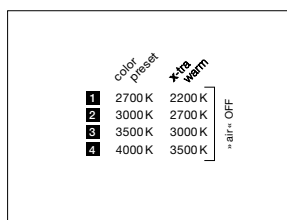

3. parete

Occhio air
powered by
Casambi

Occhio air (standard) Bluetooth-Steuerung über Occhio air App oder »air« controller (optional) Steuerung einzelner Leuchten, Gruppen und Szenen

sospeso up (1.) sospeso flat/pure (2.)

Schalterposition: »air« + SENSOR
»air« + »touchless control« (Bluetooth- und Gestensteuerung), Steuerung via »touchless control« und Occhio air App oder »air« controller, schalten, dimmen, »color tune« (Farbtemperatur stufenlos einstellbar), keine externe Dimmung möglich, Steuerung und Sensoren über Occhio air App deaktivierbar

Schalterposition: **1 2 3 4** = »air« OFF
Farbtemperatur einstellbar entsprechend gewählter Konfiguration (4 Stufen, siehe 4.), Phasenabschnittdimmung möglich, Occhio air deaktiviert

sospeso cloud

»air« + »touchless control« (Bluetooth- und Gestensteuerung), Steuerung via »touchless control« und Occhio air App oder »air« controller, schalten, dimmen, »color tune« (Farbtemperatur stufenlos einstellbar), keine externe Dimmung möglich, Steuerung und Sensoren über Occhio air App deaktivierbar

basso/sogno

»air« + »touchless control« (Bluetooth- und Gestensteuerung), Steuerung via »touchless control« und Occhio air App oder »air« controller, schalten, dimmen, »color tune« (Farbtemperatur stufenlos einstellbar), Steuerung und Sensoren über Occhio air App deaktivierbar

parete (3.)

Schalterposition: »air«
Steuerung via Occhio air App oder »air« controller, schalten, dimmen, »color tune« (Farbtemperatur stufenlos einstellbar), keine externe Dimmung möglich

Schalterposition: **1 2 3 4** = »air« OFF
Farbtemperatur einstellbar entsprechend gewählter Konfiguration (4 Stufen, siehe 4.), Phasenabschnittdimmung möglich, Occhio air deaktiviert

piena/scura up (1.) piena/scura flat (2.)

Schalterposition: »air« + SENSOR
»air« (Bluetoothsteuerung), Steuerung via Occhio air App oder »air« controller, schalten, dimmen, »color tune« (Farbtemperatur stufenlos einstellbar), keine externe Dimmung möglich, keine Gestensteuerung bei piena und scura

Schalterposition: **1 2 3 4** = »air« OFF
Farbtemperatur einstellbar entsprechend gewählter Konfiguration (4 Stufen, siehe 4.), Phasenabschnittdimmung möglich, Occhio air deaktiviert