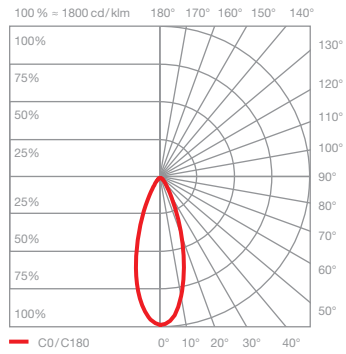

Luna sospeso fix flat Lichtwirkungen

downlight

gerichtetes, blendfreies Downlight
(Occhio fireball Optik), Abstrahlwinkel ca. 50°

Lichtquelle: Occhio fireball

Lichtstrom : high color 9 W 550 lm