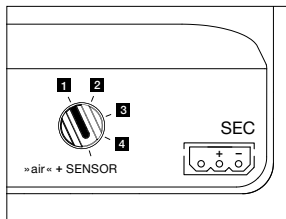

1. sospeso/piena/scura up

2. sospeso/piena/scura flat/sospeso pure