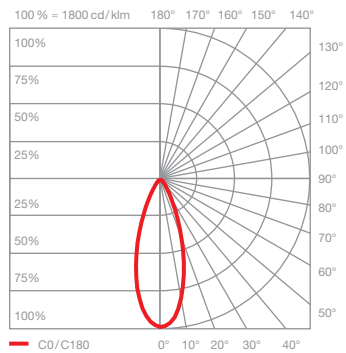

Luna sospeso fix flat Lichtwirkungen

downlight

gerichtetes, blendfreies Downlight
(Occhio fireball Optik), Abstrahlwinkel ca. 50°

Lichtquelle: Occhio fireball

Lichtstrom : high color 9 W 550 lm