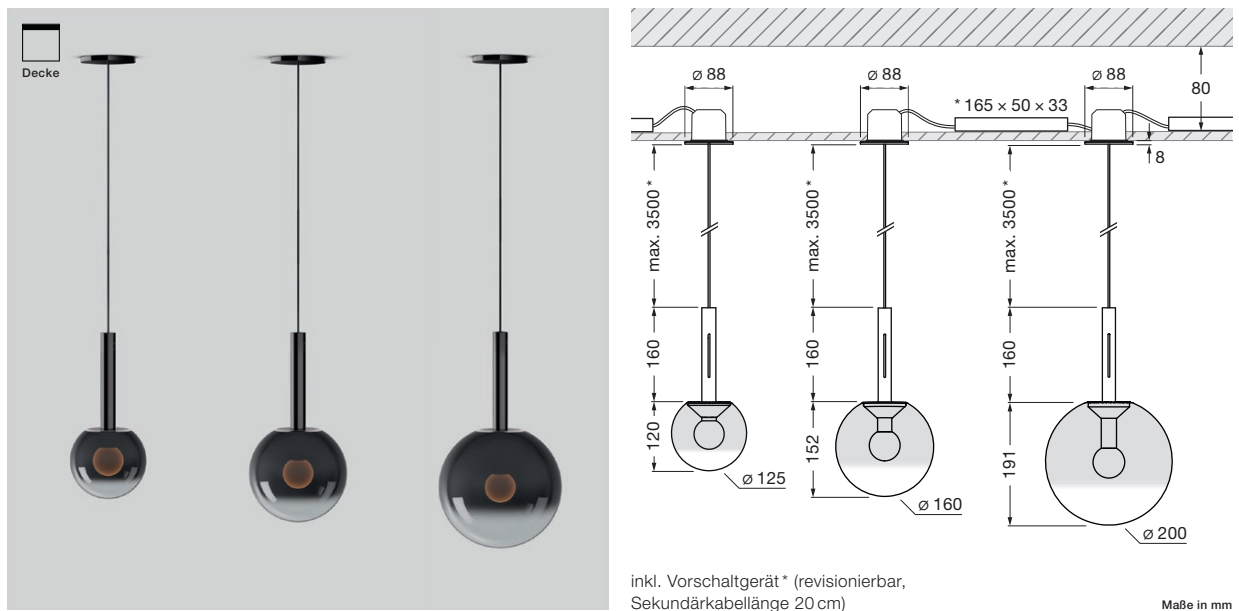

Luna sospeso fix flat Datenblatt

LED Pendelleuchte mit kugelförmigen head und gerichtetem Lichtaustritt nach unten. Wahlweise mit einem Glaskugel-
durchmesser von 125 / 160 / 200 mm. Die maximale Pendellänge beträgt 350 cm (bei Montage einstellbar). Die innovative
LED-Fireball-Technologie erzeugt eine besondere Lichtwirkung – direkt abstrahlendes Licht nach unten sowie atmos-
phärisches Leuchten des Fireballs innerhalb der Glaskugel.

Version mit flacher base für Montage auf Hohlraumdecke oder Deckendose, inkl. Vorschaltgerät. Head, Glasschirm sowie
Fireball für Wartungszwecke abnehmbar, LED wechselbar. Steuerbar über »touchless control« (Gestensteuerung am
body), via Occhio air oder alternativ dimmbar via Phasenabschnittdimmer*. Die Farbtemperatur ist stufenlos steuerbar via
»touchless control« oder Occhio air von 2700–4000 K (optional 2200–3500 K).

technische Daten Luna sospeso fix flat

Eigenschaften	Material	Aluminium, Glas, PVD beschichtet, Stahl, Kunststoff
	Kabellänge	max. 3500 mm (bei Montage einstellbar)
	Gewicht	125 = 0,9 kg / 160 = 1,0 kg / 200 = 1,1 kg
Oberfläche	head / body / base	dark chrome, phantom
	Kabel	Textilkabel schwarz
Occhio »color tune« LED	mittlere Lebensdauer	> 50,000 Std.
	Energieeffizienzklasse (Lichtausbeute)	G (50 lm/W)
	Leistung	LED 9 W (inkl. Vorschaltgerät 13 W, standby < 0,5 W)
	Farbwiedergabeindex	CRI Ra 95
	Farbtemperatur (Farbkonsistenz)	2700–4000 K (2-step) 2200–3500 K (2-step)
Elektrik	Dimmung	»touchless control« und Occhio air oder via Phasenabschnittdimmer*
	Anschluss	230 V AC
	Powerfaktor Netzteil (cos φ1)	0,9
	Flimmer / Stroboskop-Effekt	< 1 (PstLM) / 0,4 (SVM)
	zulässige Betriebsbedingung	max. 30°C nur im Innenbereich betreiben