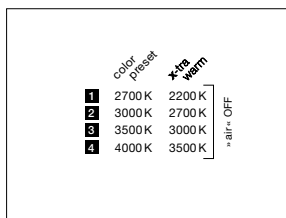

3. parete

Occhio air (standard) Bluetooth-Steuerung über Occhio air App oder »air« controller (optional) Steuerung einzelner Leuchten, Gruppen und Szenen

sospeso up (1.) sospeso flat/pure (2.)

Schalterposition: »air« + SENSOR
»air« + »touchless control« (Bluetooth- und Gestensteuerung), Steuerung via »touchless control« und Occhio air App oder »air« controller, schalten, dimmen, »color tune« (Farbtemperatur stufenlos einstellbar), keine externe Dimmung möglich, Steuerung und Sensoren über Occhio air App deaktivierbar

Schalterposition: **1 2 3 4** = »air« OFF
Farbtemperatur einstellbar entsprechend gewählter Konfiguration (4 Stufen, siehe 4.), Phasenabschnittdimmung möglich, Occhio air deaktiviert

sospeso cloud

»air« + »touchless control« (Bluetooth- und Gestensteuerung), Steuerung via »touchless control« und Occhio air App oder »air« controller, schalten, dimmen, »color tune« (Farbtemperatur stufenlos einstellbar), keine externe Dimmung möglich, Steuerung und Sensoren über Occhio air App deaktivierbar

basso/sogno

»air« + »touchless control« (Bluetooth- und Gestensteuerung), Steuerung via »touchless control« und Occhio air App oder »air« controller, schalten, dimmen, »color tune« (Farbtemperatur stufenlos einstellbar), Steuerung und Sensoren über Occhio air App deaktivierbar

parete (3.)

Schalterposition: »air«
Steuerung via Occhio air App oder »air« controller, schalten, dimmen, »color tune« (Farbtemperatur stufenlos einstellbar), keine externe Dimmung möglich

Schalterposition: **1 2 3 4** = »air« OFF
Farbtemperatur einstellbar entsprechend gewählter Konfiguration (4 Stufen, siehe 4.), Phasenabschnittdimmung möglich, Occhio air deaktiviert

piena/scura up (1.) piena/scura flat (2.)

Schalterposition: »air« + SENSOR
»air« (Bluetoothsteuerung), Steuerung via Occhio air App oder »air« controller, schalten, dimmen, »color tune« (Farbtemperatur stufenlos einstellbar), keine externe Dimmung möglich, keine Gestensteuerung bei piena und scura

Schalterposition: **1 2 3 4** = »air« OFF
Farbtemperatur einstellbar entsprechend gewählter Konfiguration (4 Stufen, siehe 4.), Phasenabschnittdimmung möglich, Occhio air deaktiviert