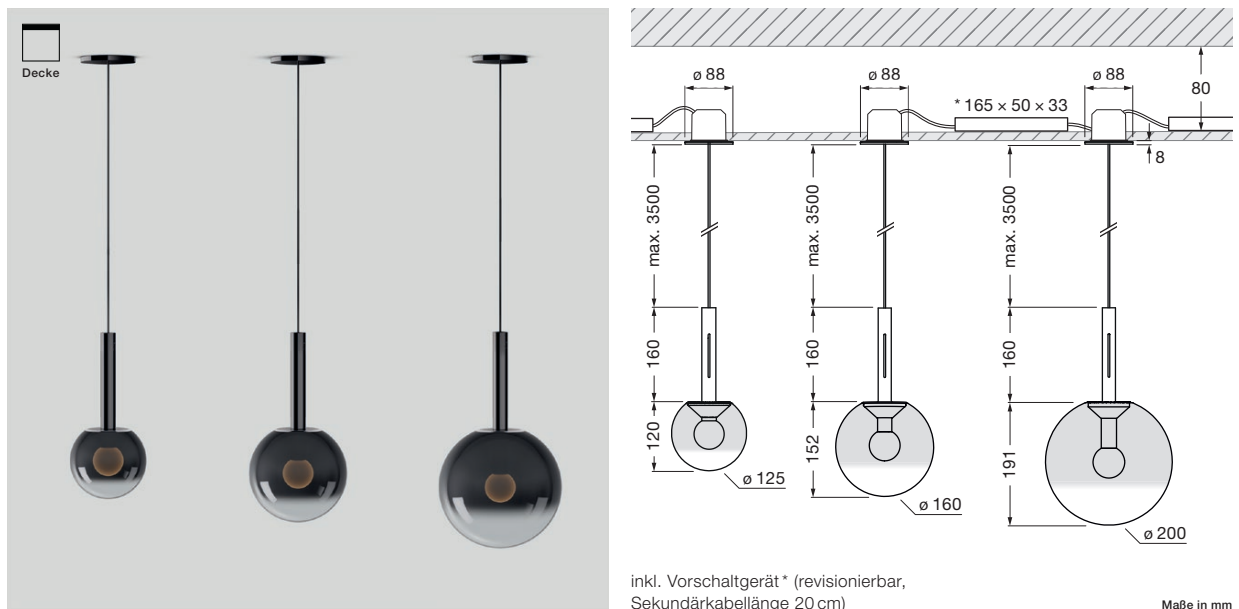

Luna sospeso fix flat Datenblatt

LED Pendelleuchte mit kugelförmigen head und gerichtetem Lichtaustritt nach unten. Wahlweise mit einem Glaskugel-
durchmesser von 125/160/200 mm. Die maximale Pendellänge beträgt 350 cm (bei Montage einstellbar). Die innovative
LED-Fireball-Technologie erzeugt eine besondere Lichtwirkung – direkt abstrahlendes Licht nach unten sowie atmos-
phärisches Leuchten des Fireballs innerhalb der Glaskugel.

Version mit flacher base für Montage auf Hohlraumdecke oder Deckendose, inkl. Vorschaltgerät. Head, Glasschirm sowie
Fireball für Wartungszwecke abnehmbar, LED wechselbar. Steuerbar über »touchless control« (Gestensteuerung am
body), via Occhio air oder alternativ dimmbar via Phasenabschnittdimmer*. Die Farbtemperatur ist stufenlos steuerbar via
»touchless control« oder Occhio air von 2700–4000 K (optional 2200–3500 K).

technische Daten Luna sospeso fix flat

Eigenschaften	Material	Aluminium, Glas, PVD beschichtet, Stahl, Kunststoff,
	Kabellänge	max. 3500 mm (bei Montage einstellbar)
	Gewicht	125 = 0,9 kg / 160 = 1,0 kg / 200 = 1,1 kg
Oberfläche	head / body / base	dark chrome, phantom
	Kabel	Textilkabel schwarz
Occhio »color tune« LED	mittlere Lebensdauer	> 50.000 Std.
	Energieeffizienzklasse (Lichtausbeute)	G (50 lm/W)
	Leistung	LED 9 W (inkl. Vorschaltgerät 13 W, standby < 0,5 W)
	Farbwiedergabeindex	CRI Ra 95
	Farbtemperatur (Farbkonsistenz)	2700–4000 K (2-step) 2200–3500 K (2-step)
Elektrik	Dimmung	»touchless control« und Occhio air oder via Phasenabschnittdimmer*
	Anschluss	230 V AC
	Powerfaktor Netzteil (cos φ1)	0,9
	Flimmer / Stroboskop-Effekt	< 1 (PstLM) / 0,4 (SVM)
	zulässige Betriebsbedingung	max. 30°C nur im Innenbereich betreiben