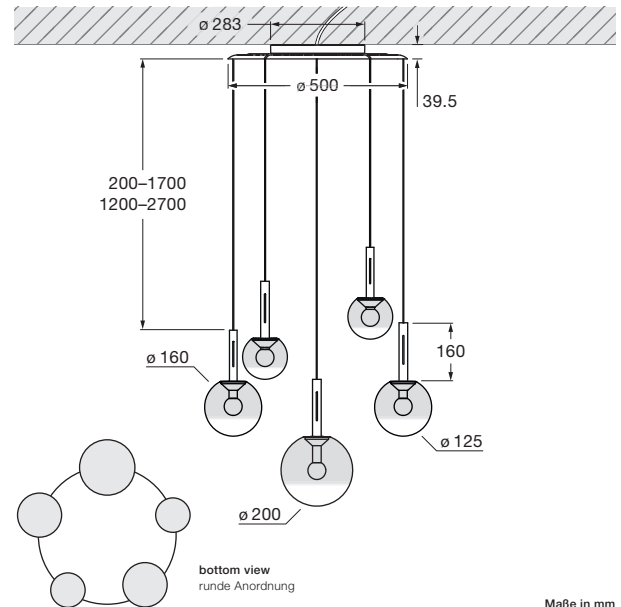

## Luna sospeso cloud 5 Datenblatt

LED Pendelleuchten-Cloud mit 5 kugelförmigen heads und rundem Baldachin. Die Glaskugeldurchmesser in den Größen 125 / 160 / 200 mm können frei definiert werden, die maximale Pendellänge ist jeweils von 20–170 cm bei Montage einstellbar, optional 120–270 cm (bei Montage einstellbar). Die innovative LED-Fireball-Technologie erzeugt eine besondere Lichtwirkung – direkt abstrahlendes, gerichtetes Licht nach unten sowie atmosphärisches Leuchten des Fireballs innerhalb der Glaskugel.

Version mit integriertem Vorschaltgerät für Aufputzmontage, Anschluss an 230 V AC Netzspannung. Head, Glasschirm sowie Fireball für Wartungszwecke abnehmbar, LED wechselbar. Steuerbar über »touchless control« (Gestensteuerung am body) oder via Occhio air. Die Farbtemperatur ist stufenlos steuerbar via »touchless control« oder Occhio air von 2700–4000 K (optional 2200–3500 K).

Maße in mm

### technische Daten Luna sospeso cloud 5

Eigenschaften	Material	Aluminium, Glas, PVD beschichtet, Stahl, Kunststoff
	Gewicht	~7,6 kg (Idealkonfiguration, wie abgebildet) / max. 8,0 kg (Konfiguration mit fünf 200er heads)
	Kabellänge	200–1700 mm (bei Montage einstellbar, optional: 1200–2700 mm)
Oberfläche	head / body / base	dark chrome, phantom
	Kabel	Textilkabel schwarz
	Baldachin	weiß matt, schwarz matt
Occhio »color tune« LED	mittlere Lebensdauer	> 50.000 Std.
	Energieeffizienzklasse (Lichtausbeute)	G (50 lm/W)
	Leistung	LED 5 x 9 W (inkl. Vorschaltgerät gesamt 65 W, standby < 0,5 W)
	Farbwiedergabeindex	CRI Ra 95
	Farbtemperatur (Farbkonsistenz)	2700–4000 K (2-step)                      2200–3500 K (2-step)
Elektrik	Dimmung	»touchless control«, Occhio air
	Anschluss	230 V AC
	Powerfaktor Netzteil (cos φ1)	0,9
	Flimmer / Stroboskop-Effekt	< 1 (PstLM) / 0,4 (SVM)
	zulässige Betriebsbedingung	max. 30°C nur im Innenbereich betreiben