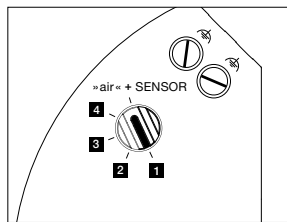

Steuerungsmöglichkeiten

Version »color tune«

Luna Leuchten können per »touchless control« (basso, sogno, sospeso und sospeso cloud) und Occhio air (standard für alle Luna Leuchten) gedimmt werden. Alternativ ist das Dimmen via Phasenabschnitt möglich (Occhio air über Vorschaltgerät deaktivierbar, nicht für basso, sogno und sospeso cloud).

»touchless control« / Occhio air / Phasenabschnittdimmung (am Vorschaltgerät umschaltbar)

1. sospeso/piena/scura up