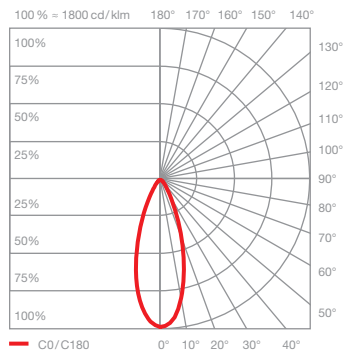

Luna sospeso cloud 5 Lichtwirkungen

downlight

gerichtetes, blendfreies Downlight
(Occhio fireball Optik), Abstrahlwinkel ca. 50°

Lichtquelle: Occhio fireball

Lichtstrom : high color 5 x 9 W 550 lm