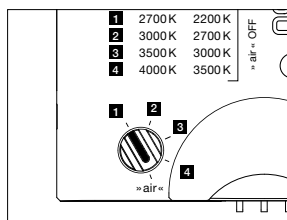

2. sospeso/piena/scura flat/sospeso pure

3. parete