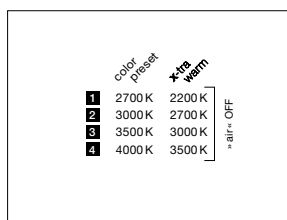

3. parete

Occhio air
powered by
Casambi

Occhio air (standard) Bluetooth-Steuerung über Occhio air App oder »air« controller (optional) Steuerung einzelner Leuchten, Gruppen und Szenen

sospeso up (1.) sospeso flat/pure (2.)

Schalterposition: »air« + SENSOR
»air« + »touchless control« (Bluetooth- und Gestensteuerung),
Steuerung via »touchless control« und Occhio air App oder »air« controller, schalten, dimmen, »color tune« (Farbtemperatur stufenlos einstellbar),
keine externe Dimmung möglich,
Steuerung und Sensoren über Occhio air App deaktivierbar

Schalterposition: **1 2 3 4** = »air« OFF
Farbtemperatur einstellbar entsprechend gewählter Konfiguration (4 Stufen, siehe 4.),
Phasenabschnittdimmung möglich, Occhio air deaktiviert

sospeso cloud

»air« + »touchless control« (Bluetooth- und Gestensteuerung), Steuerung via »touchless control« und Occhio air App oder »air« controller, schalten, dimmen, »color tune« (Farbtemperatur stufenlos einstellbar),
keine externe Dimmung möglich, Steuerung und Sensoren über Occhio air App deaktivierbar

basso/sogno

»air« + »touchless control« (Bluetooth- und Gestensteuerung), Steuerung via »touchless control« und Occhio air App oder »air« controller, schalten, dimmen, »color tune« (Farbtemperatur stufenlos einstellbar),
Steuerung und Sensoren über Occhio air App deaktivierbar

parete (3.)

Schalterposition: »air«
Steuerung via Occhio air App oder »air« controller, schalten, dimmen, »color tune« (Farbtemperatur stufenlos einstellbar),
keine externe Dimmung möglich

Schalterposition: **1 2 3 4** = »air« OFF
Farbtemperatur einstellbar entsprechend gewählter Konfiguration (4 Stufen, siehe 4.),
Phasenabschnittdimmung möglich, Occhio air deaktiviert

piena/scura up (1.) piena/scura flat (2.)

Schalterposition: »air« + SENSOR
»air« (Bluetoothsteuerung),
Steuerung via Occhio air App oder »air« controller, schalten, dimmen, »color tune« (Farbtemperatur stufenlos einstellbar), keine externe Dimmung möglich,
keine Gestensteuerung bei piena und scura

Schalterposition: **1 2 3 4** = »air« OFF
Farbtemperatur einstellbar entsprechend gewählter Konfiguration (4 Stufen, siehe 4.),
Phasenabschnittdimmung möglich, Occhio air deaktiviert