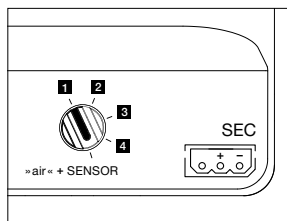

1. sospeso/piena/scura up

2. sospeso/piena/scura flat/sospeso pure