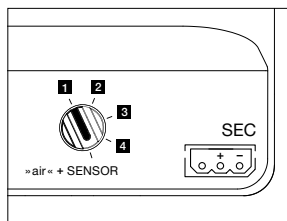

1. sospeso/piena/scura up

2. sospeso/piena/scura flat/sospeso pure