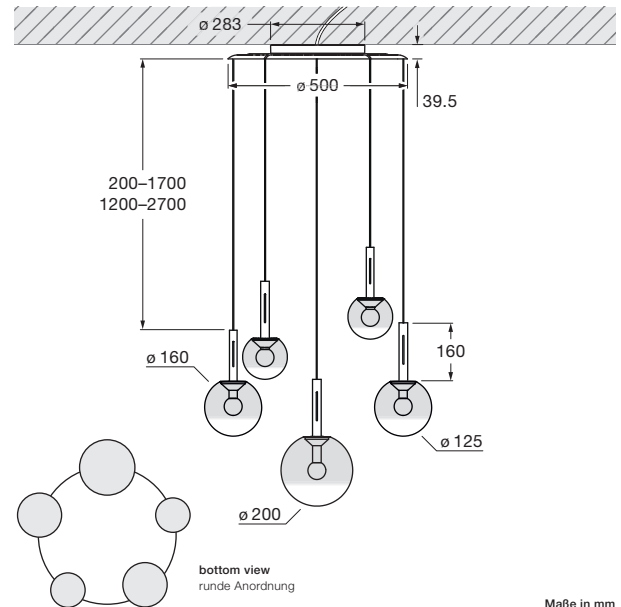

## Luna sospeso cloud 5 Datenblatt

LED Pendelleuchten-Cloud mit 5 kugelförmigen heads und rundem Baldachin. Die Glaskugeldurchmesser in den Größen 125 / 160 / 200 mm können frei definiert werden, die maximale Pendellänge ist jeweils von 20–170 cm bei Montage einstellbar, optional 120–270 cm (bei Montage einstellbar). Die innovative LED-Fireball-Technologie erzeugt eine besondere Lichtwirkung – direkt abstrahlendes, gerichtetes Licht nach unten sowie atmosphärisches Leuchten des Fireballs innerhalb der Glaskugel.

Version mit integriertem Vorschaltgerät für Aufputzmontage, Anschluss an 230 V AC Netzspannung. Head, Glasschirm sowie Fireball für Wartungszwecke abnehmbar, LED wechselbar. Steuerbar über »touchless control« (Gestensteuerung am body) oder via Occhio air. Die Farbtemperatur ist stufenlos steuerbar via »touchless control« oder Occhio air von 2700–4000 K (optional 2200–3500 K).

### technische Daten Luna sospeso cloud 5

Eigenschaften	Material	Aluminium, Glas, PVD beschichtet, Stahl, Kunststoff
	Gewicht	~7,6 kg (Idealkonfiguration, wie abgebildet) / max. 8,0 kg (Konfiguration mit fünf 200er heads)
	Kabellänge	200–1700 mm (bei Montage einstellbar, optional: 1200–2700 mm)
Oberfläche	head / body / base	dark chrome, phantom
	Kabel	Textilkabel schwarz
	Baldachin	weiß matt, schwarz matt
Occhio »color tune« LED	mittlere Lebensdauer	> 50,000 Std.
	Energieeffizienzklasse (Lichtausbeute)	G (50 lm/W)
	Leistung	LED 5 x 9 W (inkl. Vorschaltgerät gesamt 65 W, standby < 0,5 W)
	Farbwiedergabeindex	CRI Ra 95
	Farbtemperatur (Farbkonsistenz)	2700–4000 K (2-step)                      2200–3500 K (2-step)
Elektrik	Dimmung	»touchless control«, Occhio air
	Anschluss	230 V AC
	Powerfaktor Netzteil (cos $\phi$ 1)	0,9
	Flimmer / Stroboskop-Effekt	< 1 (PstLM) / 0,4 (SVM)
	zulässige Betriebsbedingung	max. 30°C nur im Innenbereich betreiben