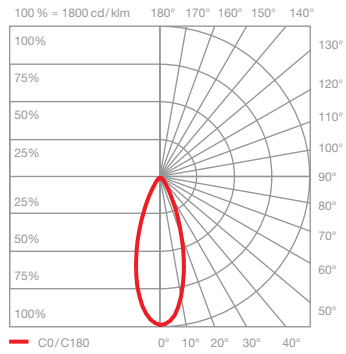

Luna sospeso cloud 5 Lichtwirkungen

downlight

gerichtetes, blendfreies Downlight
(Occhio fireball Optik), Abstrahlwinkel ca. 50°

Lichtquelle: Occhio fireball

Lichtstrom : high color 5 x 9 W 550 lm