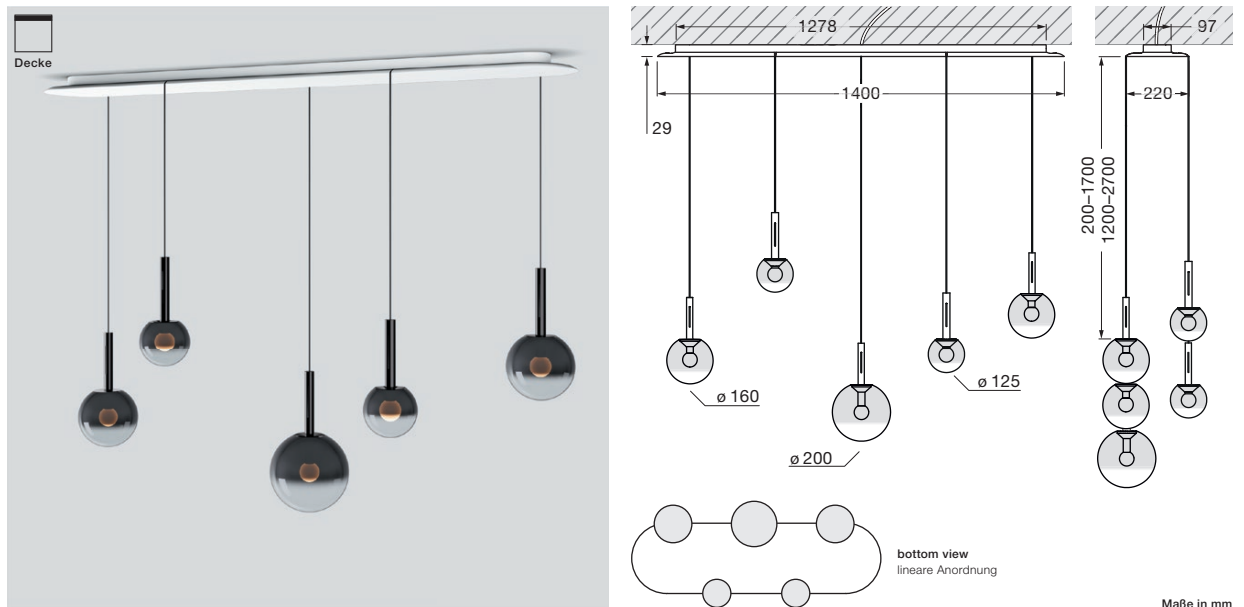

Luna sospeso cloud 5 L Datenblatt

LED Pendelleuchten-Cloud mit 5 kugelförmigen heads und länglichem Baldachin. Die Glaskugeldurchmesser in den Größen 125/160/200 mm können frei definiert werden, die maximale Pendellänge ist jeweils von 20–170 cm bei Montage einstellbar, optional von 120–270 cm. Die innovative LED-Fireball-Technologie erzeugt eine besondere Lichtwirkung – direkt abstrahlendes, gerichtetes Licht nach unten sowie atmosphärisches Leuchten des Fireballs innerhalb der Glaskugel.

Version mit integriertem Vorschaltgerät für Aufputzmontage, Anschluss an 230 V AC Netzspannung. Head, Glasschirm sowie Fireball für Wartungszwecke abnehmbar, LED wechselbar. Steuerbar über »touchless control« (Gestensteuerung am body) oder via Occhio air. Die Farbtemperatur ist stufenlos steuerbar via »touchless control« oder Occhio air von 2700–4000 K (optional 2200–3500 K).

technische Daten Luna sospeso cloud 5 L

Eigenschaften	Material	Aluminium, Glas, PVD beschichtet, Stahl, Kunststoff
	Gewicht	–8,2 kg (Idealkonfiguration, wie abgebildet) / max. 9,0 kg (Konfiguration mit fünf 200er heads)
	Kabellänge	200–1700 mm (bei Montage einstellbar, optional: 1200–2700 mm)
Oberfläche	head / body / base	dark chrome, phantom
	Kabel	Textilkabel schwarz
	Baldachin	weiß matt, schwarz matt
Occhio »color tune« LED	mittlere Lebensdauer	> 50,000 Std.
	Energieeffizienzklasse (Lichtausbeute)	G (50 lm/W)
	Leistung	LED 5 x 9 W (inkl. Vorschaltgerät insgesamt 65 W, standby < 0,5 W)
	Farbwiedergabeindex	CRI Ra 95
	Farbtemperatur (Farbkonsistenz)	2700–4000 K (2-step) 2200–3500 K (2-step)
Elektrik	Dimmung	»touchless control«, Occhio air
	Anschluss	230 V AC
	Powerfaktor Netzteil (cos φ1)	0,9
	Flimmer / Stroboskop-Effekt	< 1 (PstLM) / 0,4 (SVM)
	zulässige Betriebsbedingung	max. 30°C nur im Innenbereich betreiben