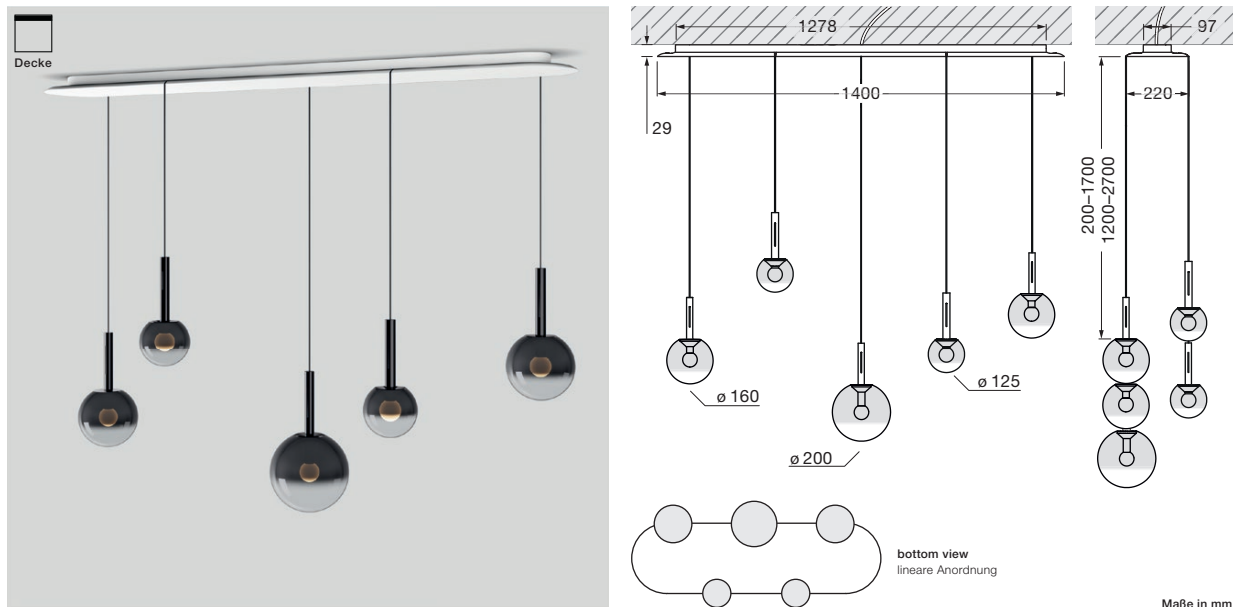

Luna sospeso cloud 5 L Datenblatt

LED Pendelleuchten-Cloud mit 5 kugelförmigen heads und länglichem Baldachin. Die Glaskugeldurchmesser in den Größen 125/ 160/ 200 mm können frei definiert werden, die maximale Pendellänge ist jeweils von 20–170 cm bei Montage einstellbar, optional von 120–270 cm. Die innovative LED-Fireball-Technologie erzeugt eine besondere Lichtwirkung – direkt abstrahlendes, gerichtetes Licht nach unten sowie atmosphärisches Leuchten des Fireballs innerhalb der Glaskugel.

Version mit integriertem Vorschaltgerät für Aufputzmontage, Anschluss an 230 V AC Netzspannung. Head, Glasschirm sowie Fireball für Wartungszwecke abnehmbar, LED wechselbar. Steuerbar über »touchless control« (Gestensteuerung am body) oder via Occhio air. Die Farbtemperatur ist stufenlos steuerbar via »touchless control« oder Occhio air von 2700–4000 K (optional 2200–3500 K).

technische Daten Luna sospeso cloud 5 L

Eigenschaften	Material	Aluminium, Glas, PVD beschichtet, Stahl, Kunststoff
	Gewicht	–8,2 kg (Idealkonfiguration, wie abgebildet) / max. 9,0 kg (Konfiguration mit fünf 200er heads)
	Kabellänge	200–1700 mm (bei Montage einstellbar, optional: 1200–2700 mm)
Oberfläche	head / body / base	dark chrome, phantom
	Kabel	Textilkabel schwarz
	Baldachin	weiß matt, schwarz matt
Occhio »color tune« LED	mittlere Lebensdauer	> 50,000 Std.
	Energieeffizienzklasse (Lichtausbeute)	G (50 lm/W)
	Leistung	LED 5 × 9 W (inkl. Vorschaltgerät insgesamt 65 W, standby < 0,5 W)
	Farbwiedergabeindex	CRI Ra 95
	Farbtemperatur (Farbkonsistenz)	2700–4000 K (2-step) 2200–3500 K (2-step)
Elektrik	Dimmung	»touchless control«, Occhio air
	Anschluss	230 V AC
	Powerfaktor Netzteil (cos φ1)	0,9
	Flimmer / Stroboskop-Effekt	< 1 (PstLM) / 0,4 (SVM)
	zulässige Betriebsbedingung	max. 30°C nur im Innenbereich betreiben