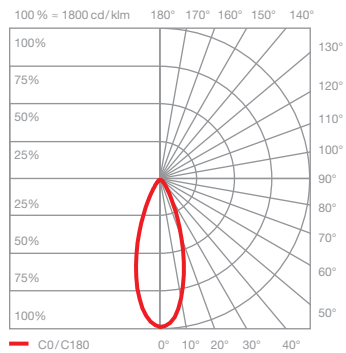

Luna sospeso cloud 5 L Lichtwirkungen

downlight

gerichtetes, blendfreies Downlight
(Occhio fireball Optik), Abstrahlwinkel ca. 50°

Lichtquelle: Occhio fireball

Lichtstrom : high color 5 x 9 W 550 lm