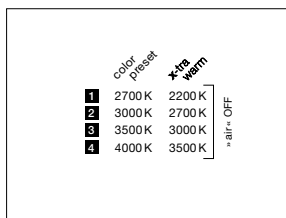

3. parete

Occhio air
powered by
Casambi

Occhio air (standard) Bluetooth-Steuerung über Occhio air App oder »air« controller (optional) Steuerung einzelner Leuchten, Gruppen und Szenen

sospeso up (1.) sospeso flat/pure (2.)

Schalterposition: »air« + SENSOR
»air« + »touchless control« (Bluetooth- und Gestensteuerung), Steuerung via »touchless control« und Occhio air App oder »air« controller, schalten, dimmen, »color tune« (Farbtemperatur stufenlos einstellbar), keine externe Dimmung möglich, Steuerung und Sensoren über Occhio air App deaktivierbar

Schalterposition: 1 2 3 4 = »air« OFF
Farbtemperatur einstellbar entsprechend gewählter Konfiguration (4 Stufen, siehe 4.), Phasenabschnittdimmung möglich, Occhio air deaktiviert

sospeso cloud

»air« + »touchless control« (Bluetooth- und Gestensteuerung), Steuerung via »touchless control« und Occhio air App oder »air« controller, schalten, dimmen, »color tune« (Farbtemperatur stufenlos einstellbar), keine externe Dimmung möglich, Steuerung und Sensoren über Occhio air App deaktivierbar

basso/sogno

»air« + »touchless control« (Bluetooth- und Gestensteuerung), Steuerung via »touchless control« und Occhio air App oder »air« controller, schalten, dimmen, »color tune« (Farbtemperatur stufenlos einstellbar), Steuerung und Sensoren über Occhio air App deaktivierbar

parete (3.)

Schalterposition: »air«
Steuerung via Occhio air App oder »air« controller, schalten, dimmen, »color tune« (Farbtemperatur stufenlos einstellbar), keine externe Dimmung möglich

Schalterposition: 1 2 3 4 = »air« OFF
Farbtemperatur einstellbar entsprechend gewählter Konfiguration (4 Stufen, siehe 4.), Phasenabschnittdimmung möglich, Occhio air deaktiviert

piena/scura up (1.) piena/scura flat (2.)

Schalterposition: »air« + SENSOR
»air« (Bluetoothsteuerung), Steuerung via Occhio air App oder »air« controller, schalten, dimmen, »color tune« (Farbtemperatur stufenlos einstellbar), keine externe Dimmung möglich, keine Gestensteuerung bei piena und scura

Schalterposition: 1 2 3 4 = »air« OFF
Farbtemperatur einstellbar entsprechend gewählter Konfiguration (4 Stufen, siehe 4.), Phasenabschnittdimmung möglich, Occhio air deaktiviert