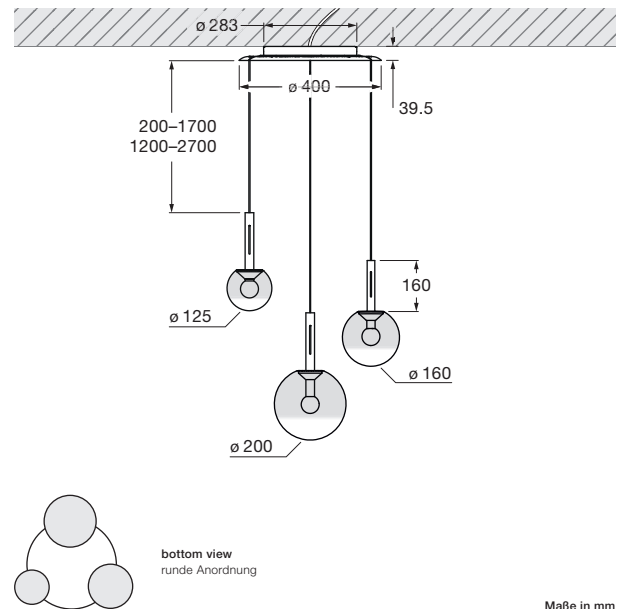

## Luna sospeso cloud 3 Datenblatt

LED Pendelleuchten-Cloud mit 3 kugelförmigen heads und rundem Baldachin. Die Glaskugeldurchmesser in den Größen 125 / 160 / 200 mm können frei definiert werden, die maximale Pendellänge ist jeweils von 20–170 cm bei Montage einstellbar, optional von 120–270 cm. Die innovative LED-Fireball-Technologie erzeugt eine besondere Lichtwirkung – direkt abstrahlendes, gerichtetes Licht nach unten sowie atmosphärisches Leuchten des Fireballs innerhalb der Glaskugel.

### technische Daten Luna sospeso cloud 3

Eigenschaften	Material	Aluminium, Glas, PVD beschichtet, Stahl, Kunststoff
	Gewicht	~ 4,5 kg (Idealkonfiguration, wie abgebildet) / max. 4,8 kg (Konfiguration mit drei 200er heads)
	Kabellänge	200–1700 mm (bei Montage einstellbar, optional: 1200–2700 mm)
Oberfläche	head / body / base	dark chrome, phantom
	Kabel	Textilkabel schwarz
	Baldachin	weiß matt, schwarz matt
Occhio »color tune« LED	mittlere Lebensdauer	> 50,000 Std.
	Energieeffizienzklasse (Lichtausbeute)	G (50 lm/W)
	Leistung	LED 3 × 9 W (inkl. Vorschaltgerät gesamt 39 W, standby < 0,5 W)
	Farbwiedergabeindex	CRI Ra 95
	Farbtemperatur (Farbkonsistenz)	2700–4000 K (2-step)                      2200–3500 K (2-step)
Elektrik	Dimmung	»touchless control«, Occhio air
	Anschluss	230 V AC
	Powerfaktor Netzteil (cos φ1)	0,9
	Flimmer / Stroboskop-Effekt	< 1 (PstLM) / 0,4 (SVM)
	zulässige Betriebsbedingung	max. 30°C nur im Innenbereich betreiben