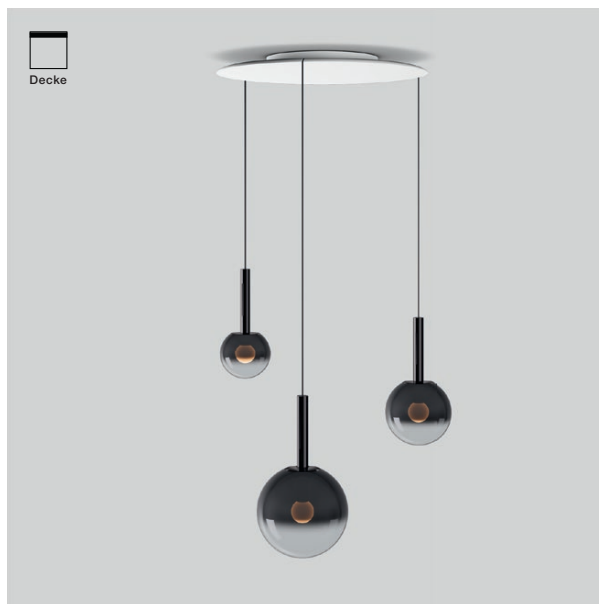

## Luna sospeso cloud 3 Datenblatt

LED Pendelleuchten-Cloud mit 3 kugelförmigen heads und rundem Baldachin. Die Glaskugeldurchmesser in den Größen 125 / 160 / 200 mm können frei definiert werden, die maximale Pendellänge ist jeweils von 20–170 cm bei Montage einstellbar, optional von 120–270 cm. Die innovative LED-Fireball-Technologie erzeugt eine besondere Lichtwirkung – direkt abstrahlendes, gerichtetes Licht nach unten sowie atmosphärisches Leuchten des Fireballs innerhalb der Glaskugel.

Version mit integriertem Vorschaltgerät für Aufputzmontage, Anschluss an 230 V AC Netzspannung. Head, Glasschirm sowie Fireball für Wartungszwecke abnehmbar, LED wechselbar. Steuerbar über »touchless control« (Gestensteuerung am body), oder via Occhio air. Die Farbtemperatur ist stufenlos steuerbar via »touchless control« oder Occhio air von 2700–4000 K (optional 2200–3500 K).

### technische Daten Luna sospeso cloud 3

Eigenschaften	Material	Aluminium, Glas, PVD beschichtet, Stahl, Kunststoff
	Gewicht	~ 4,5 kg (Idealkonfiguration, wie abgebildet) / max. 4,8 kg (Konfiguration mit drei 200er heads)
	Kabellänge	200–1700 mm (bei Montage einstellbar, optional: 1200–2700 mm)
Oberfläche	head / body / base	dark chrome, phantom
	Kabel	Textilkabel schwarz
	Baldachin	weiß matt, schwarz matt
Occhio »color tune« LED	mittlere Lebensdauer	> 50,000 Std.
	Energieeffizienzklasse (Lichtausbeute)	G (50 lm/W)
	Leistung	LED 3 × 9 W (inkl. Vorschaltgerät gesamt 39 W, standby < 0,5 W)
	Farbwiedergabeindex	CRI Ra 95
	Farbtemperatur (Farbkonsistenz)	2700–4000 K (2-step)                      2200–3500 K (2-step)
Elektrik	Dimmung	»touchless control«, Occhio air
	Anschluss	230 V AC
	Powerfaktor Netzteil (cos φ1)	0,9
	Flimmer / Stroboskop-Effekt	< 1 (PstLM) / 0,4 (SVM)
	zulässige Betriebsbedingung	max. 30°C nur im Innenbereich betreiben

### downlight

gerichtetes, blendfreies Downlight  
(Occhio fireball Optik), Abstrahlwinkel ca. 50°

Lichtquelle: Occhio fireball

Lichtstrom : high color 3 x 9 W 550 lm