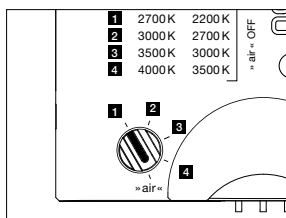

2. sospeso/piena/scura flat/sospeso pure

3. parete