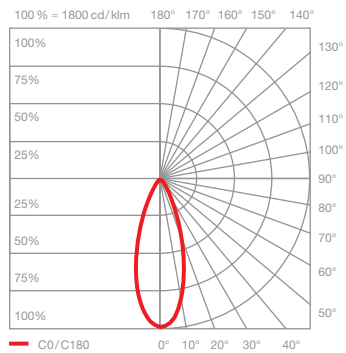

Luna sospeso cloud 3 Lichtwirkungen

downlight

gerichtetes, blendfreies Downlight
(Occhio fireball Optik), Abstrahlwinkel ca. 50°

Lichtquelle: Occhio fireball

Lichtstrom : high color 3 x 9 W 550 lm