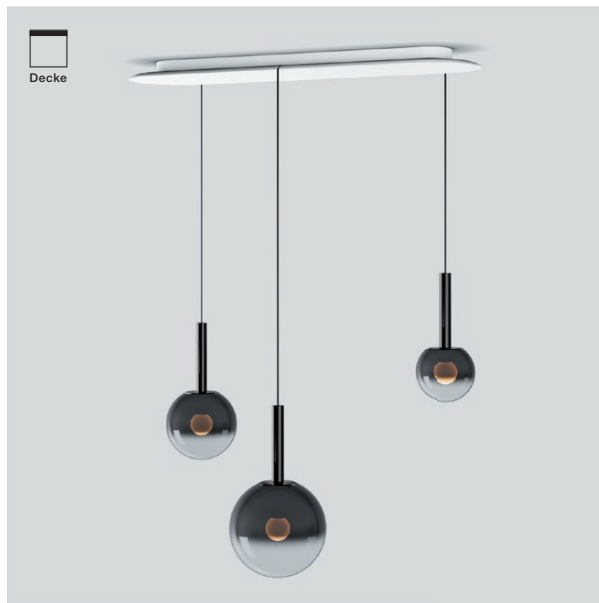

Luna sospeso cloud 3 L Datenblatt

LED Pendelleuchten-Cloud mit 3 kugelförmigen heads und länglichem Baldachin. Die Glaskugeldurchmesser in den Größen 125/ 160/ 200 mm können frei definiert werden, die maximale Pendellänge ist jeweils von 20–170 cm, bei Montage einstellbar, optional von 120–270 cm. Die innovative LED-Fireball-Technologie erzeugt eine besondere Lichtwirkung – direkt abstrahlendes, gerichtetes Licht nach unten sowie atmosphärisches Leuchten des Fireballs innerhalb der Glaskugel.

Version mit integriertem Vorschaltgerät für Aufputzmontage, Anschluss an 230 V AC Netzspannung. Head, Glasschirm sowie Fireball für Wartungszwecke abnehmbar, LED wechselbar. Steuerbar über »touchless control« (Gestensteuerung am body) oder via Occhio air. Die Farbtemperatur ist stufenlos steuerbar via »touchless control« oder Occhio air von 2700–4000 K (optional 2200–3500 K).

technische Daten Luna sospeso cloud 3 L

Eigenschaften	Material	Aluminium, Glas, PVD beschichtet, Stahl, Kunststoff
	Gewicht	~ 4,9 kg (Idealkonfiguration, wie abgebildet) / max. 5,3 kg (Konfiguration mit drei 200er heads)
	Kabellänge	200–1700 mm (bei Montage einstellbar, optional: 1200–2700 mm)
Oberfläche	head / body / base	dark chrome, phantom
	Kabel	Textilkabel schwarz
	Baldachin	weiß matt, schwarz matt
Occhio »color tune« LED	mittlere Lebensdauer	> 50.000 Std.
	Energieeffizienzklasse (Lichtausbeute)	G (50 lm/W)
	Leistung	LED 3 × 9 W (inkl. Vorschaltgerät gesamt 39 W, standby < 0,5 W)
	Farbwiedergabeindex	CRI Ra 95
	Farbtemperatur (Farbkonsistenz)	2700–4000 K (2-step) 2200–3500 K (2-step)
Elektrik	Dimmung	»touchless control«, Occhio air
	Anschluss	230 V AC
	Powerfaktor Netzteil (cos φ1)	0,9
	Flimmer / Stroboskop-Effekt	< 1 (PstLM) / 0,4 (SVM)
	zulässige Betriebsbedingung	max. 30°C nur im Innenbereich betreiben