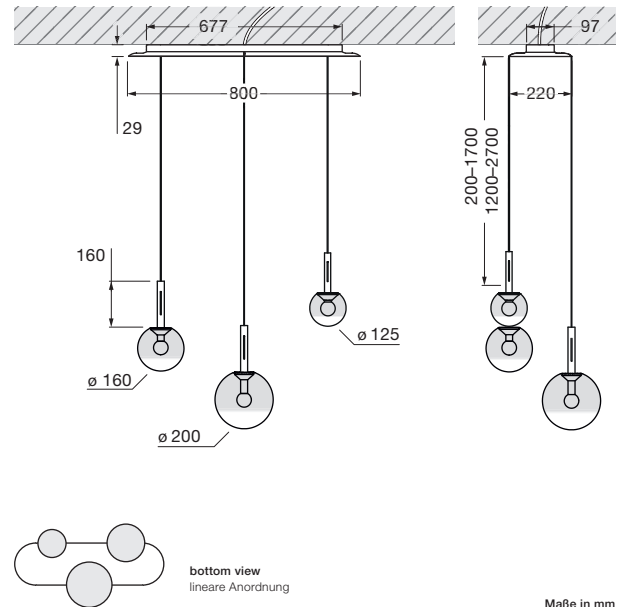

Luna sospeso cloud 3 L Datenblatt

LED Pendelleuchten-Cloud mit 3 kugelförmigen heads und länglichem Baldachin. Die Glaskugeldurchmesser in den Größen 125/ 160/ 200 mm können frei definiert werden, die maximale Pendellänge ist jeweils von 20–170 cm, bei Montage einstellbar, optional von 120–270 cm. Die innovative LED-Fireball-Technologie erzeugt eine besondere Lichtwirkung – direkt abstrahlendes, gerichtetes Licht nach unten sowie atmosphärisches Leuchten des Fireballs innerhalb der Glaskugel.

Version mit integriertem Vorschaltgerät für Aufputzmontage, Anschluss an 230 V AC Netzspannung. Head, Glasschirm sowie Fireball für Wartungszwecke abnehmbar, LED wechselbar. Steuerbar über »touchless control« (Gestensteuerung am body) oder via Occhio air. Die Farbtemperatur ist stufenlos steuerbar via »touchless control« oder Occhio air von 2700–4000 K (optional 2200–3500 K).

technische Daten Luna sospeso cloud 3 L

Eigenschaften	Material	Aluminium, Glas, PVD beschichtet, Stahl, Kunststoff
	Gewicht	~ 4,9 kg (Idealkonfiguration, wie abgebildet) / max. 5,3 kg (Konfiguration mit drei 200er heads)
	Kabellänge	200–1700 mm (bei Montage einstellbar, optional: 1200–2700 mm)
Oberfläche	head / body / base	dark chrome, phantom
	Kabel	Textilkabel schwarz
	Baldachin	weiß matt, schwarz matt
Occhio »color tune« LED	mittlere Lebensdauer	> 50.000 Std.
	Energieeffizienzklasse (Lichtausbeute)	G (50 lm/W)
	Leistung	LED 3 × 9 W (inkl. Vorschaltgerät gesamt 39 W, standby < 0,5 W)
	Farbwiedergabeindex	CRI Ra 95
	Farbtemperatur (Farbkonsistenz)	2700–4000 K (2-step) 2200–3500 K (2-step)
Elektrik	Dimmung	»touchless control«, Occhio air
	Anschluss	230 V AC
	Powerfaktor Netzteil (cos φ1)	0,9
	Flimmer / Stroboskop-Effekt	< 1 (PstLM) / 0,4 (SVM)
	zulässige Betriebsbedingung	max. 30°C nur im Innenbereich betreiben