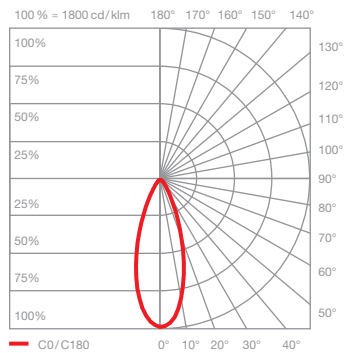

Luna sospeso cloud 3 L Lichtwirkungen

downlight

gerichtetes, blendfreies Downlight
(Occhio fireball Optik), Abstrahlwinkel ca. 50°

Lichtquelle: Occhio fireball

Lichtstrom : high color 3 x 9 W 550 lm