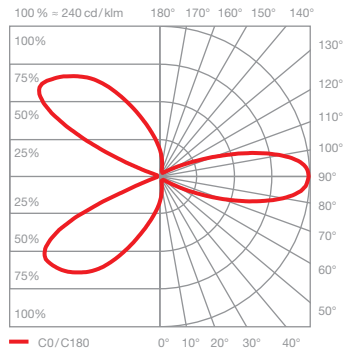

## Luna scura flat Lichtwirkungen