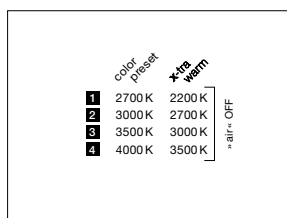

3. parete

Occhio air
powered by
Casambi

Occhio air (standard) Bluetooth-Steuerung über Occhio air App oder »air« controller (optional) Steuerung einzelner Leuchten, Gruppen und Szenen

sospeso up (1.) sospeso flat/pure (2.)

Schalterposition: »air« + SENSOR
»air« + »touchless control« (Bluetooth- und Gestensteuerung), Steuerung via »touchless control« und Occhio air App oder »air« controller, schalten, dimmen, »color tune« (Farbtemperatur stufenlos einstellbar), keine externe Dimmung möglich, Steuerung und Sensoren über Occhio air App deaktivierbar

Schalterposition: 1 2 3 4 = »air« OFF
Farbtemperatur einstellbar entsprechend gewählter Konfiguration (4 Stufen, siehe 4.), Phasenabschnittdimmung möglich, Occhio air deaktiviert

sospeso cloud

»air« + »touchless control« (Bluetooth- und Gestensteuerung), Steuerung via »touchless control« und Occhio air App oder »air« controller, schalten, dimmen, »color tune« (Farbtemperatur stufenlos einstellbar), keine externe Dimmung möglich, Steuerung und Sensoren über Occhio air App deaktivierbar

basso/sogno

»air« + »touchless control« (Bluetooth- und Gestensteuerung), Steuerung via »touchless control« und Occhio air App oder »air« controller, schalten, dimmen, »color tune« (Farbtemperatur stufenlos einstellbar), Steuerung und Sensoren über Occhio air App deaktivierbar

parete (3.)

Schalterposition: »air«
Steuerung via Occhio air App oder »air« controller, schalten, dimmen, »color tune« (Farbtemperatur stufenlos einstellbar), keine externe Dimmung möglich

Schalterposition: 1 2 3 4 = »air« OFF
Farbtemperatur einstellbar entsprechend gewählter Konfiguration (4 Stufen, siehe 4.), Phasenabschnittdimmung möglich, Occhio air deaktiviert

piena/scura up (1.) piena/scura flat (2.)

Schalterposition: »air« + SENSOR
»air« (Bluetoothsteuerung), Steuerung via Occhio air App oder »air« controller, schalten, dimmen, »color tune« (Farbtemperatur stufenlos einstellbar), keine externe Dimmung möglich, keine Gestensteuerung bei piena und scura

Schalterposition: 1 2 3 4 = »air« OFF
Farbtemperatur einstellbar entsprechend gewählter Konfiguration (4 Stufen, siehe 4.), Phasenabschnittdimmung möglich, Occhio air deaktiviert