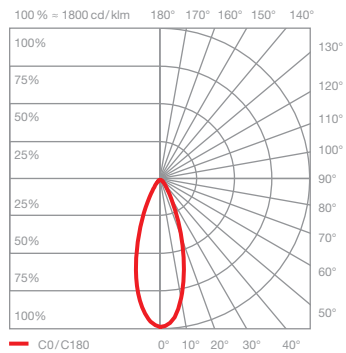

## Luna piena up Lichtwirkungen

### downlight

gerichtetes, blendfreies Downlight  
(Occhio fireball Optik), Abstrahlwinkel ca. 50°

Lichtquelle: Occhio fireball

Lichtstrom : high color 9 W 550 lm